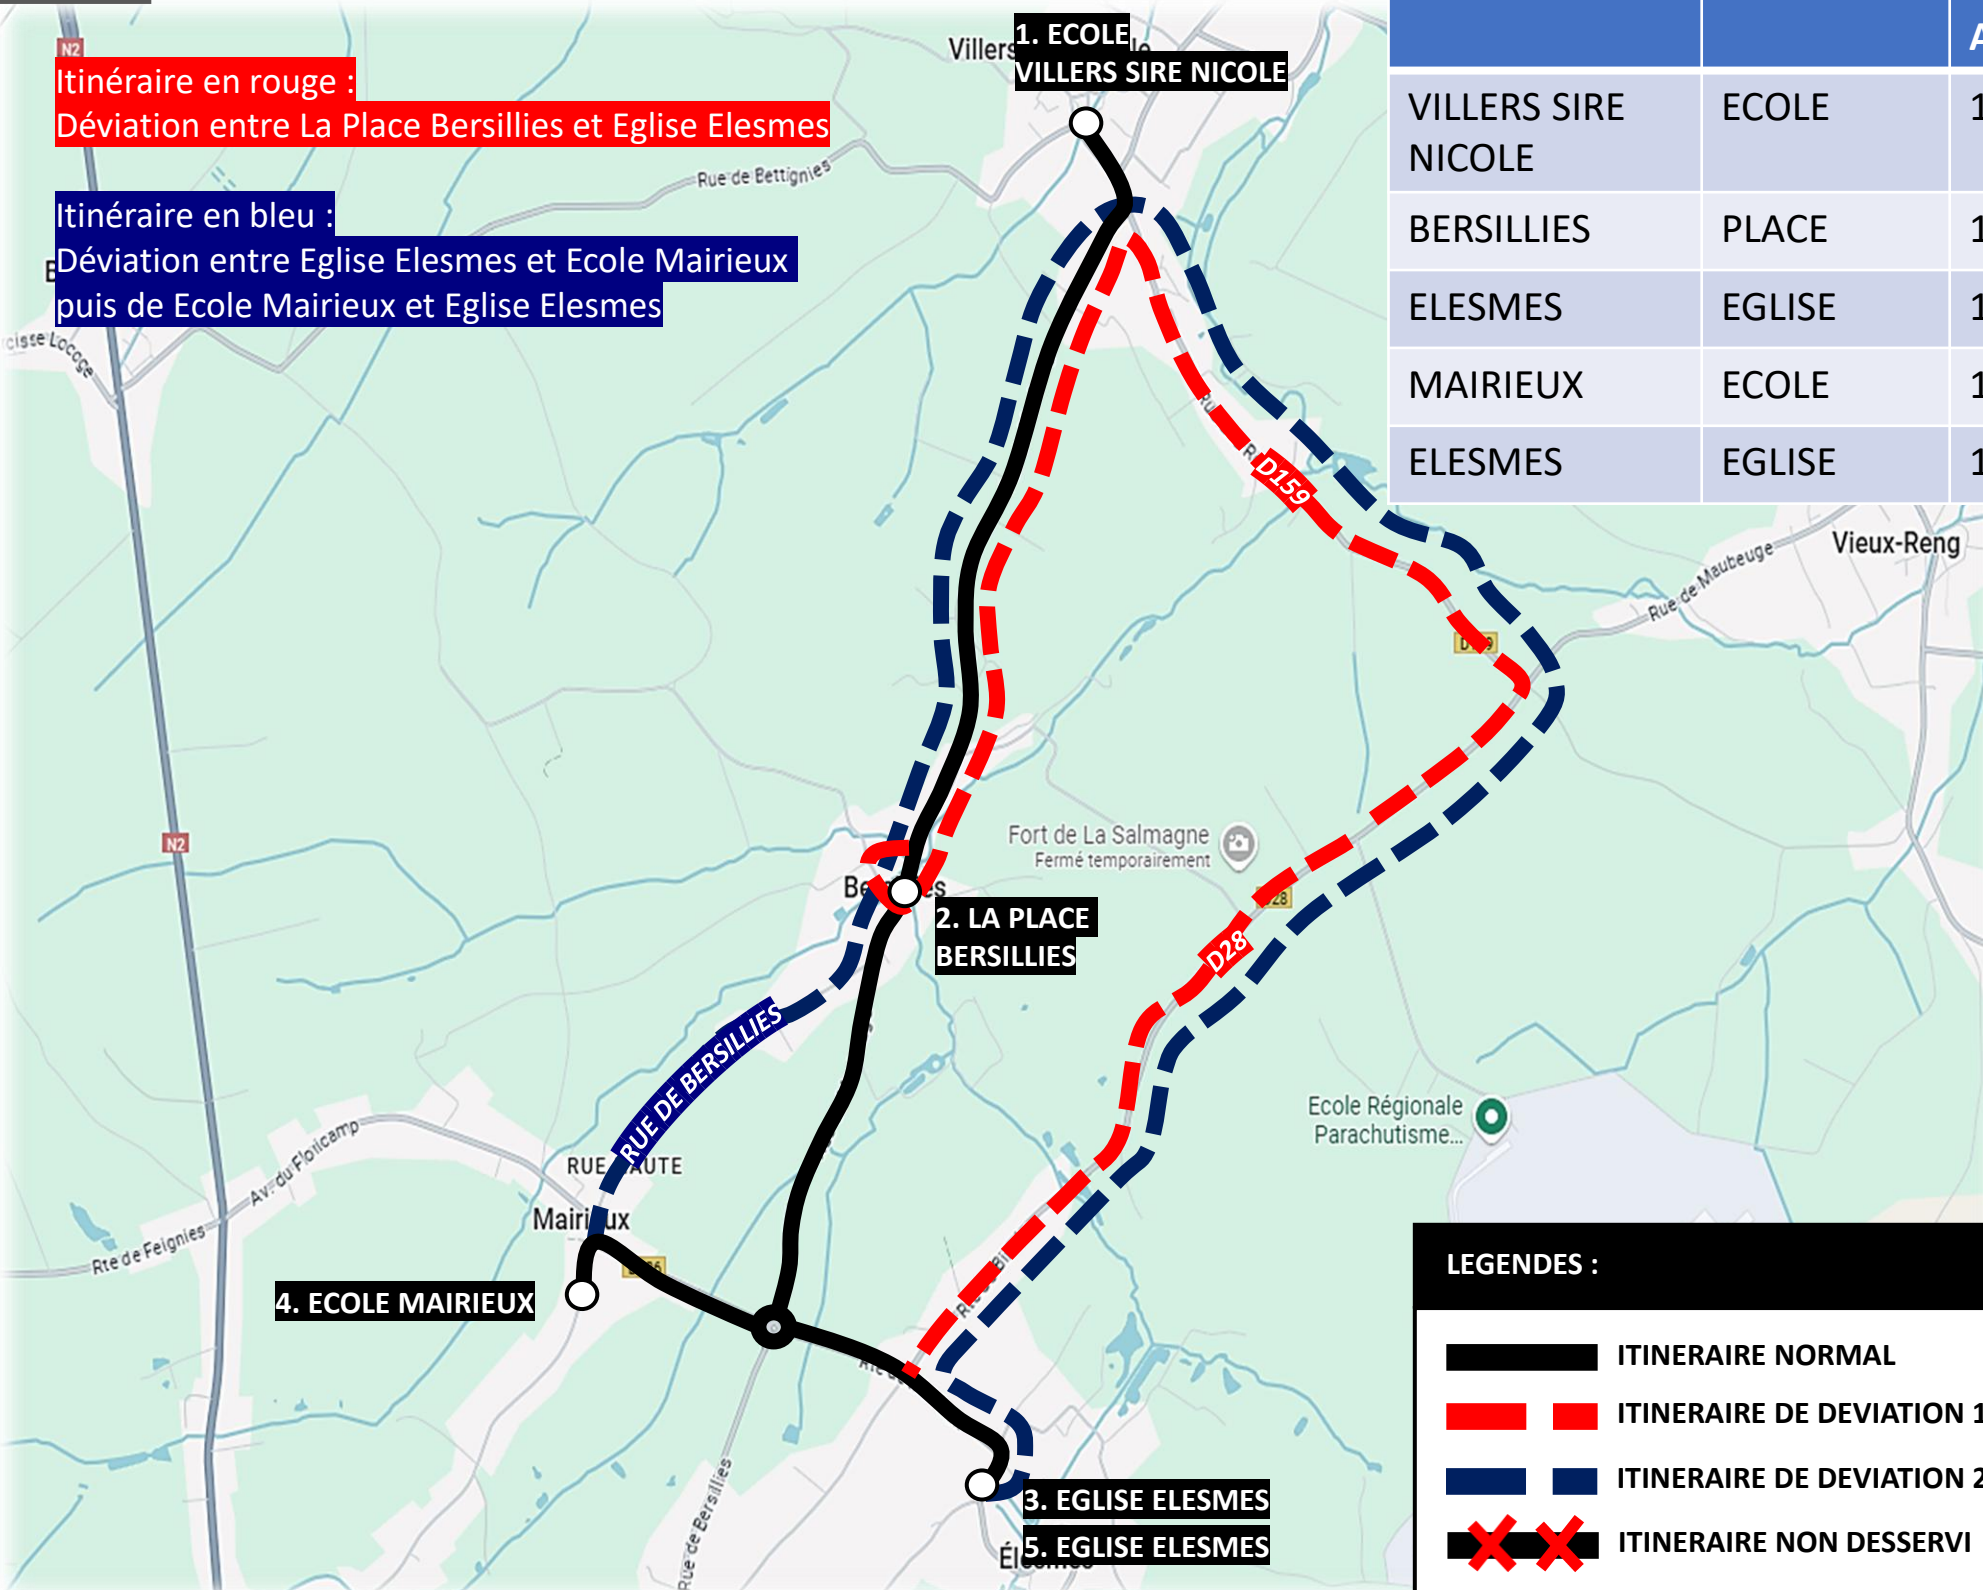

DEVIATION BERSILLIES

Du 05 / 05 / 2025 au 07 / 05 / 2025

EN RAISON DE : TRAVAUX RD136

stibus

L'APPLI STIBUS

www.stibus.fr

DOUBLAGES SCOLAIRES

DOUBLAGE

DEVIATION BERSILLIES

Du 05 / 05 / 2025 au 07 / 05 / 2025

EN RAISON DE : TRAVAUX RD136

stibus

L'APPLI STIBUS

www.stibus.fr

DOUBLAGE

1A

[CLIQUER ICI POUR REVENIR AU MENU](#)

COMMUNE	ARRÊT	HORAIRE ACTUEL	HORAIRE PENDANT LES TRAVAUX
MAIRIEUX	ECOLE	08h25	8h20
BERSILLIES	PLACE	08h27	8h22
ELESMES	EGLISE	08h30	8h30

LEGENDES :

- ITINERAIRE NORMAL
- ITINERAIRE DE DEVIATION
- ITINERAIRE NON DESSERVI

www.stibus.fr

DOUBLAGE

100

[CLIQUER ICI POUR REVENIR AU MENU](#)

Itinéraire en rouge :

Déviation entre La Place Bersillies et Eglise Elesmes

Itinéraire en bleu :

Déviation entre Eglise Elesmes et Ecole Mairieux puis de Ecole Mairieux et Eglise Elesmes