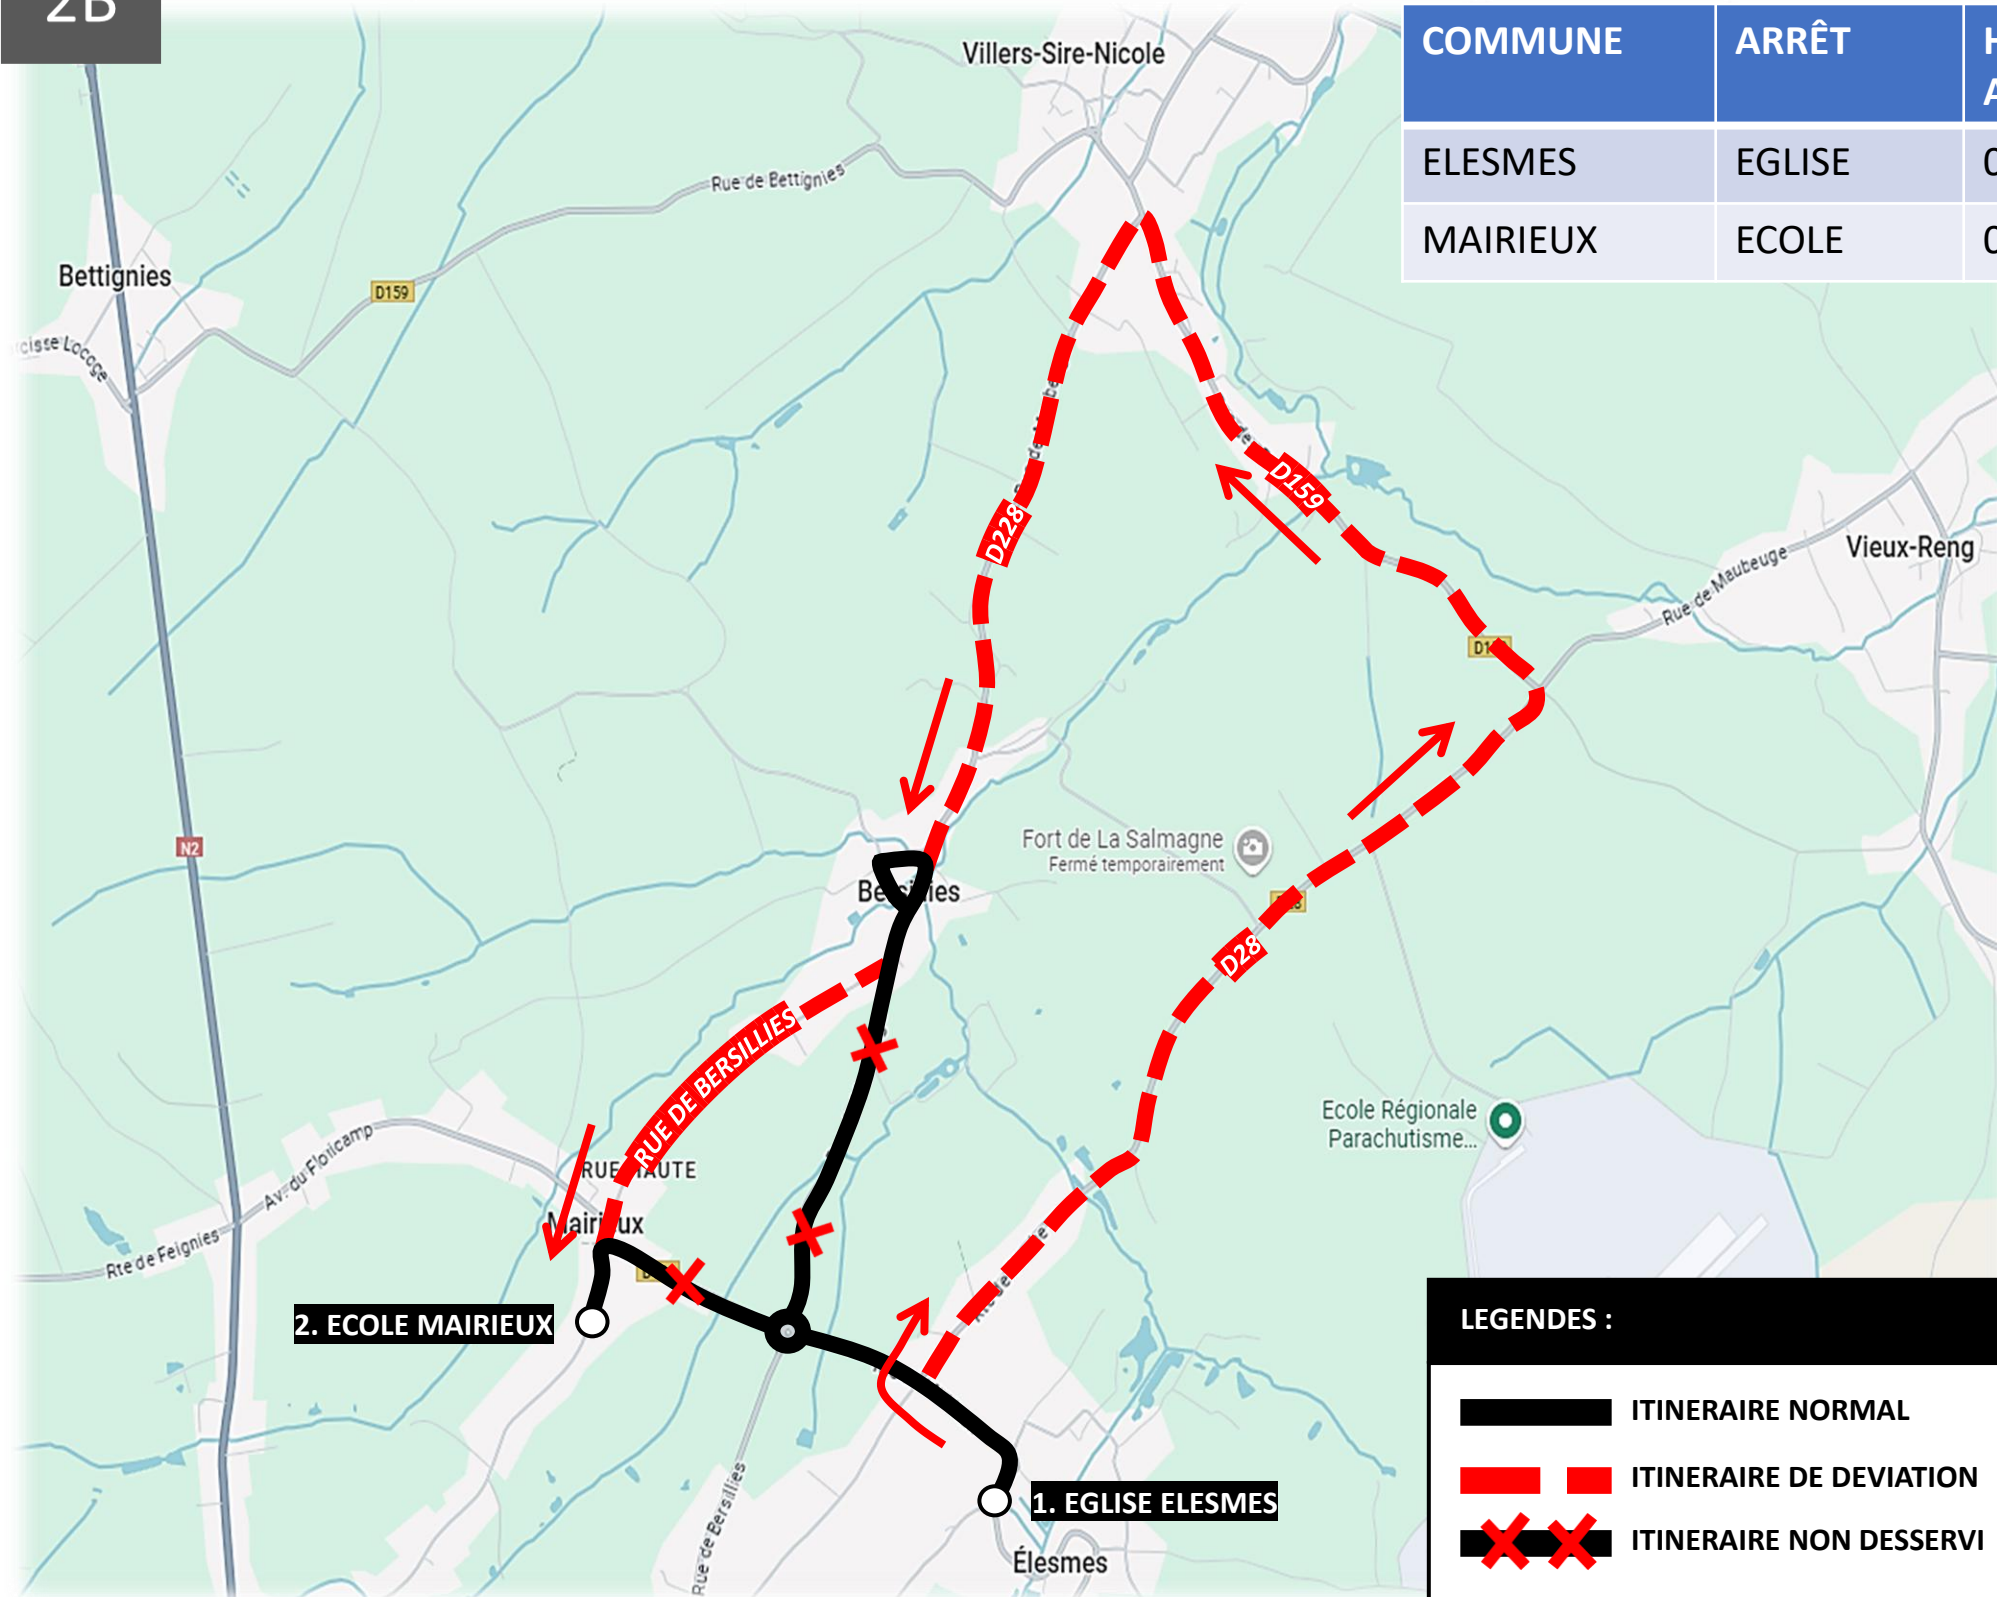

DEVIATION BERSILLIES

Du 05 / 05 / 2025 au 07 / 05 / 2025

EN RAISON DE : TRAVAUX RD136

stibus

L'APPLI STIBUS

www.stibus.fr

DOUBLAGE

2B

[CLIQUER ICI POUR REVENIR AU MENU](#)

COMMUNE	ARRÊT	HORAIRE ACTUEL	HORAIRE PENDANT LES TRAVAUX
ELESMES	EGLISE	08h35	08h30
MAIRIEUX	ECOLE	08h40	08h40

LEGENDES :

- ITINERAIRE NORMAL
- ITINERAIRE DE DEVIATION
- ITINERAIRE NON DESSERVI

UNE QUESTION ?

0 800 00 49 45

NOUS CONTACTER PAR MAIL