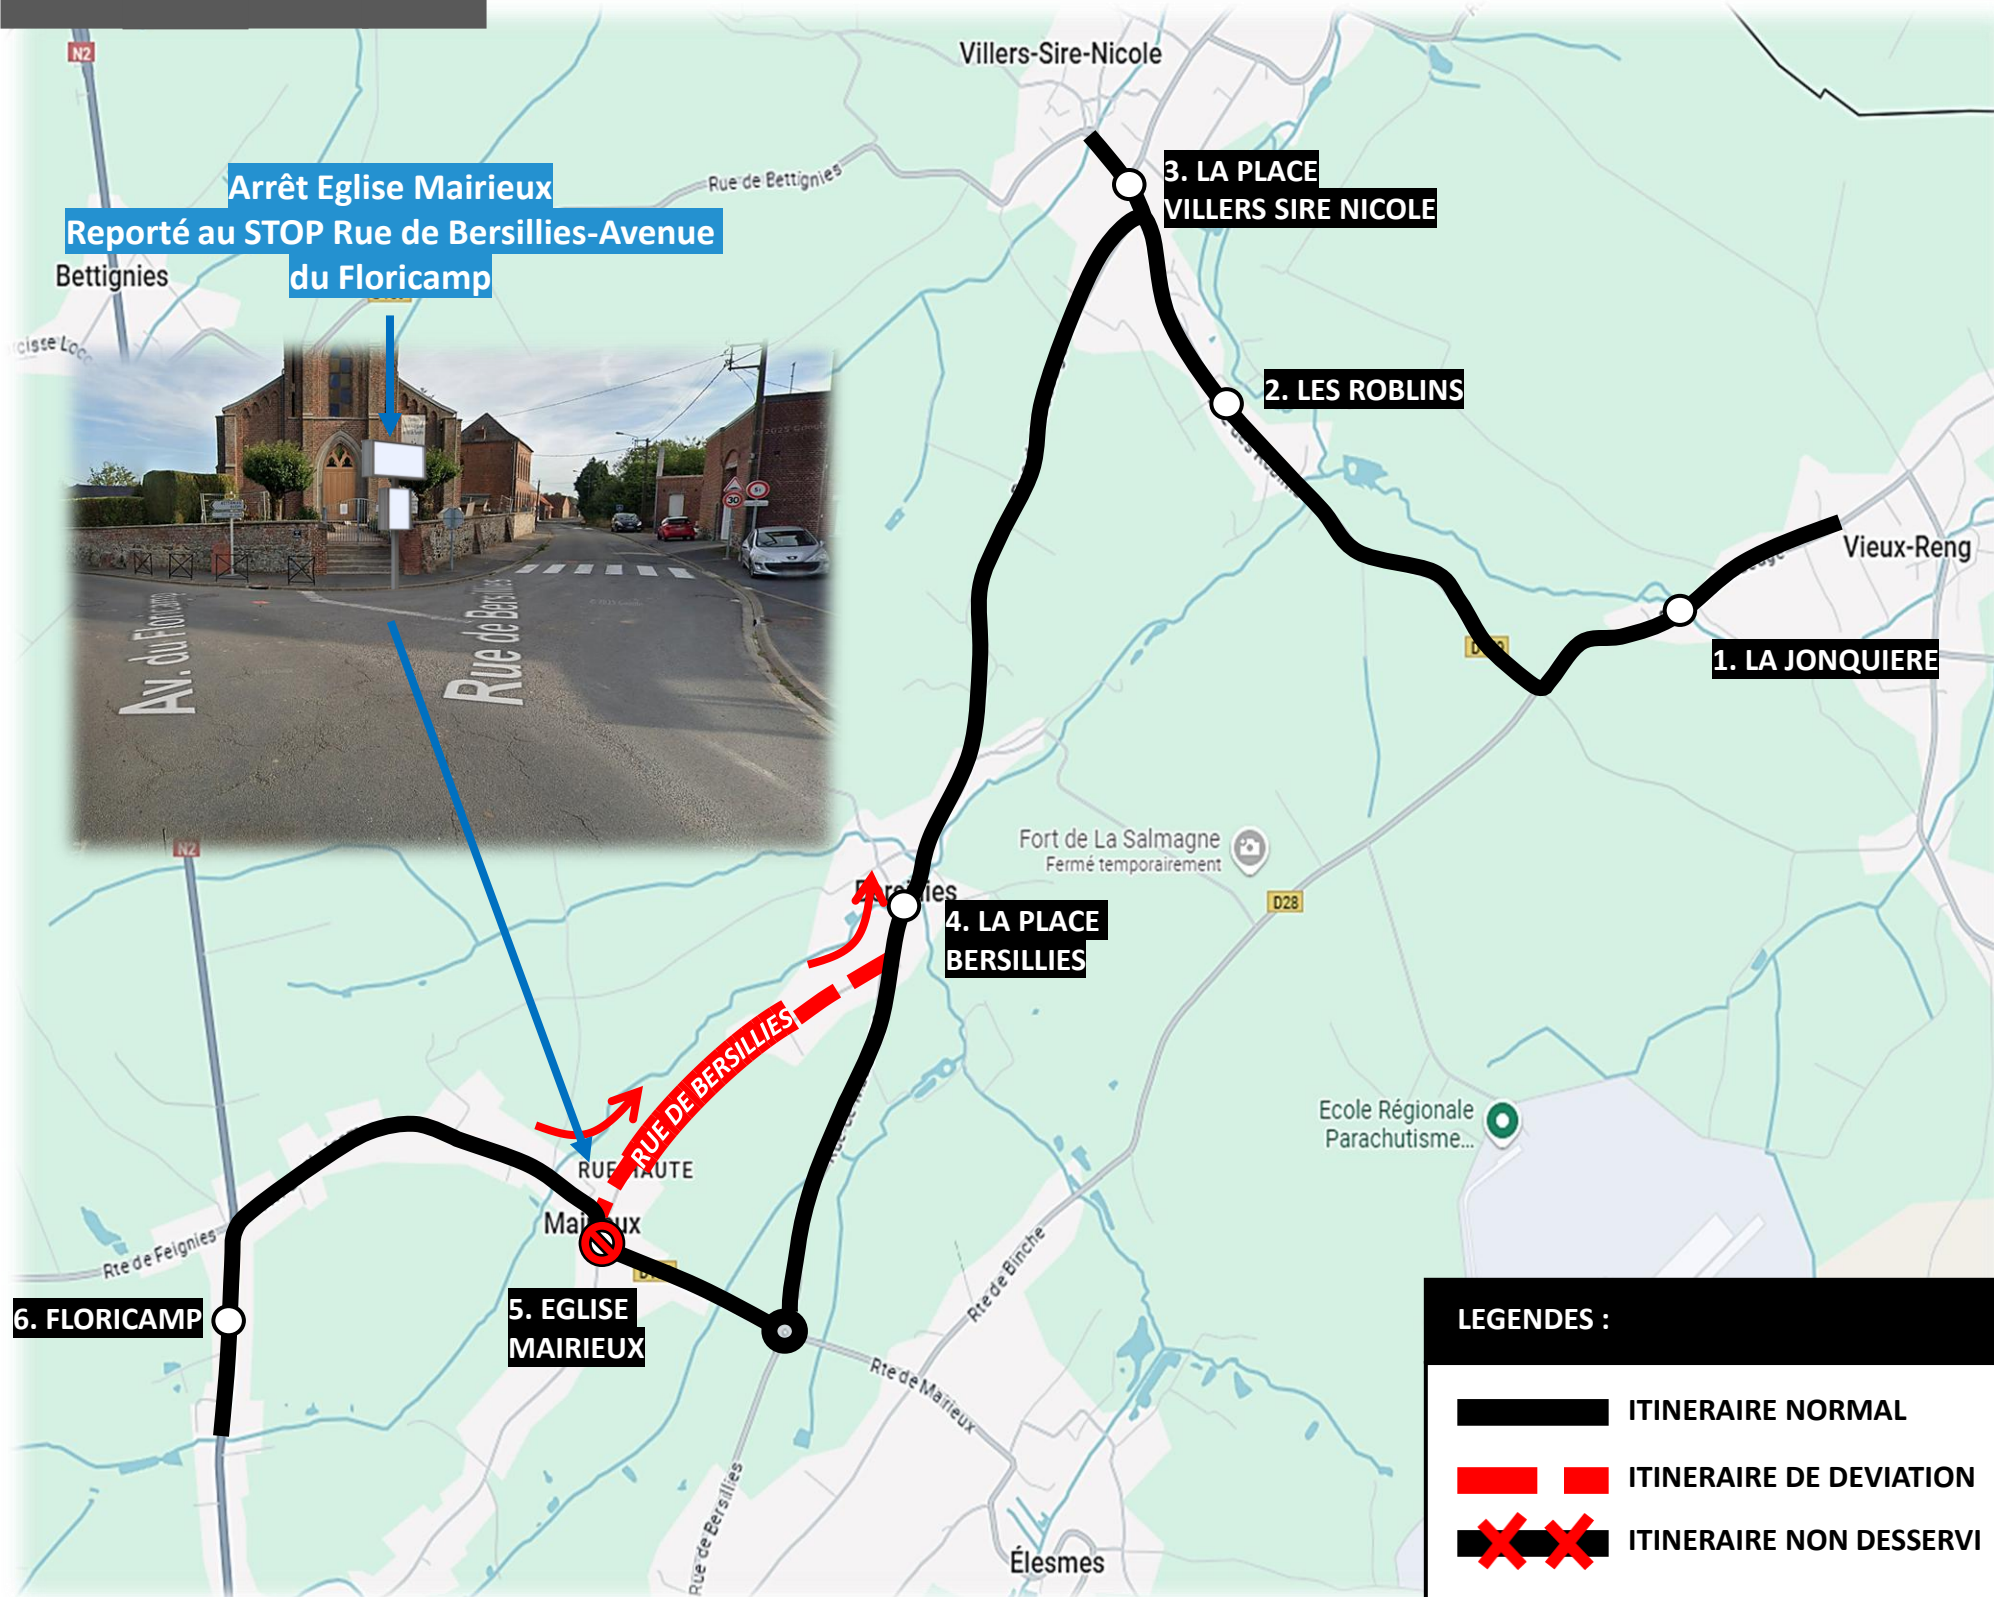

DEVIATION BERSILLIES

Du 05 / 05 / 2025 au 07 / 05 / 2025

EN RAISON DE : TRAVAUX RD136

stibus

L'APPLI STIBUS
www.stibus.fr

DOUBLAGE DOUBLAGE DOUBLAGE DOUBLAGE

24 39 103 104

[CLIQUER ICI POUR REVENIR AU MENU](#)

UNE QUESTION

0 800 00 49 45

NOUS CONTACTER PAR MAIL