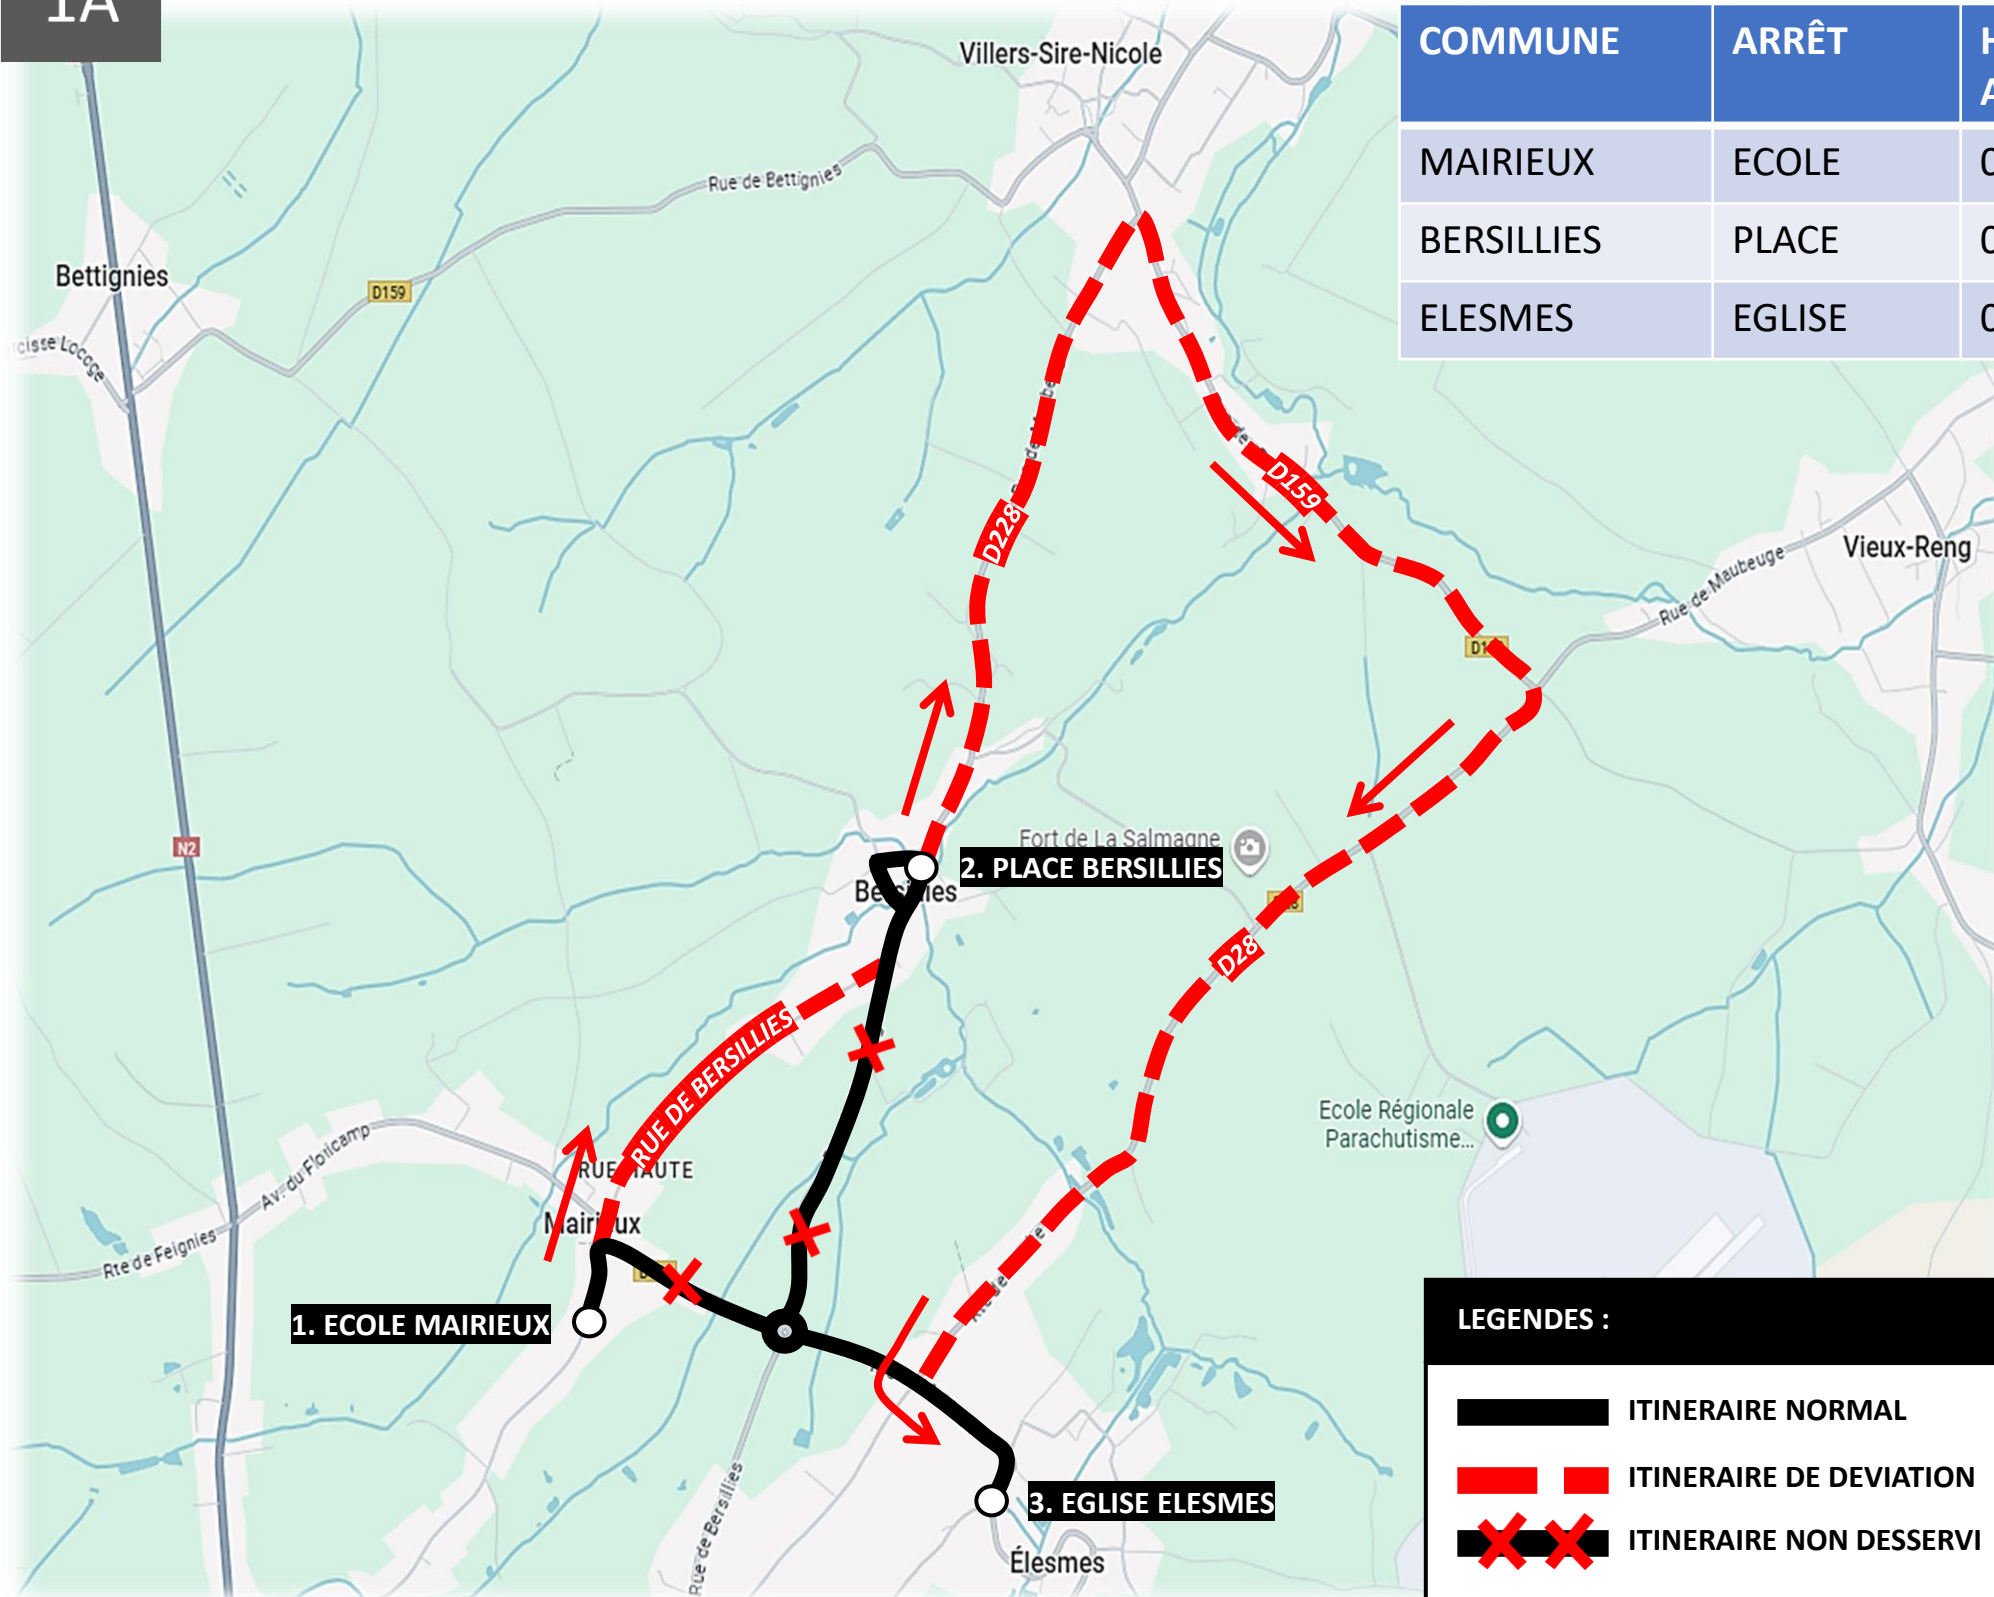

DEVIATION BERSILLIES

Du 05 / 05 / 2025 au 07 / 05 / 2025

EN RAISON DE : TRAVAUX RD136

stibus

L'APPLI STIBUS

www.stibus.fr

DOUBLAGE

1A

[CLIQUER ICI POUR REVENIR AU MENU](#)

COMMUNE	ARRÊT	HORAIRE ACTUEL	HORAIRE PENDANT LES TRAVAUX
MAIRIEUX	ECOLE	08h25	8h20
BERSILLIES	PLACE	08h27	8h22
ELESMES	EGLISE	08h30	8h30

LEGENDES :

- ITINERAIRE NORMAL
- ITINERAIRE DE DEVIATION
- ITINERAIRE NON DESSERVI