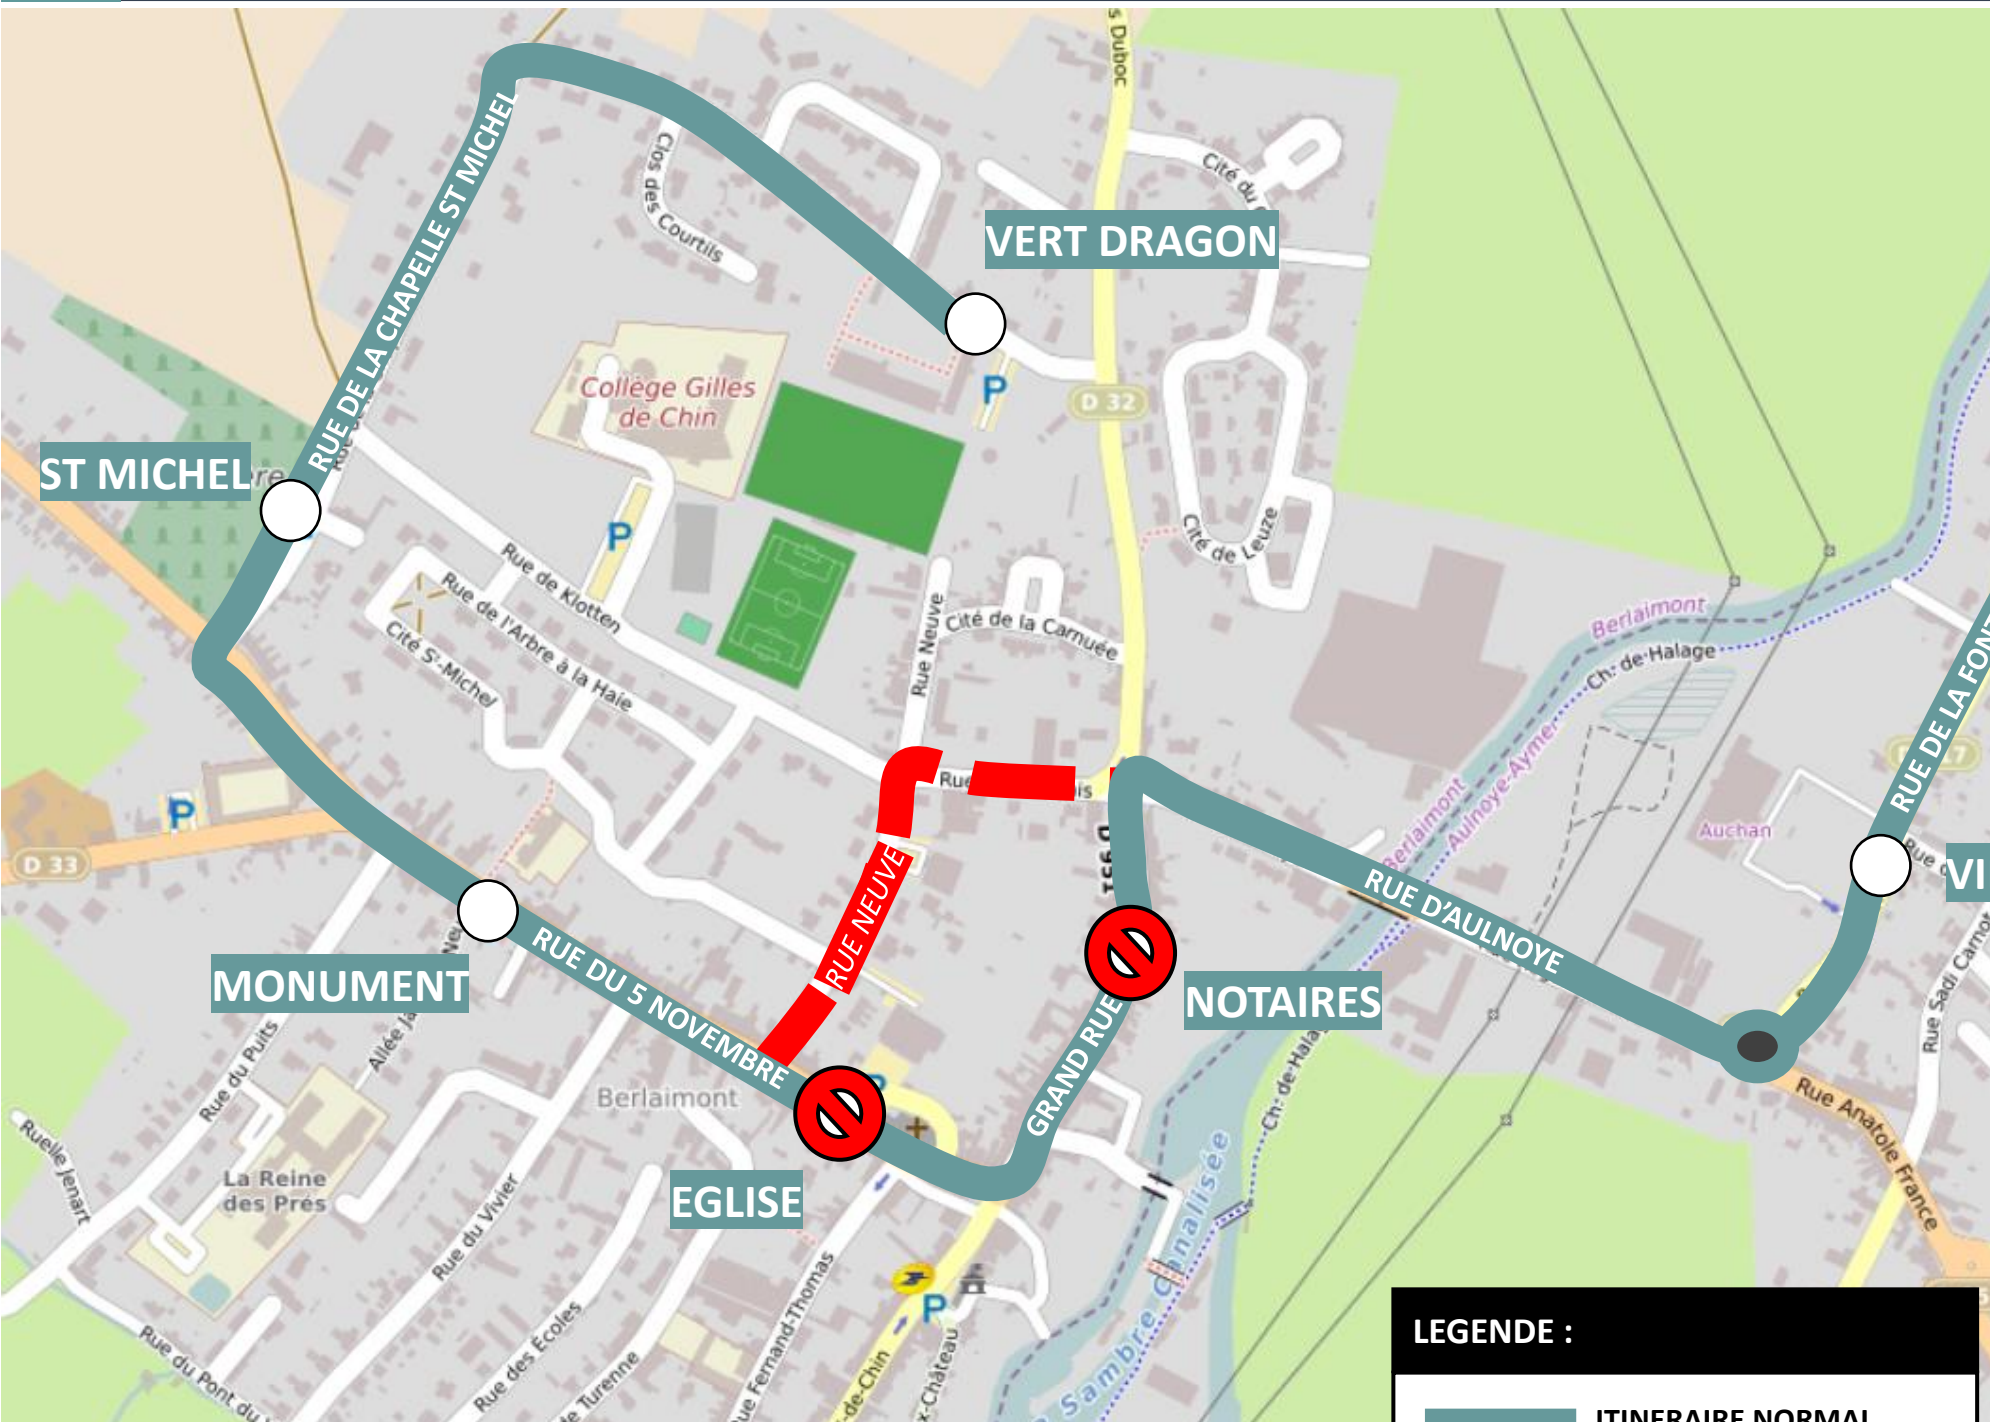

# DEVIATION BERLAIMONT

Du Jeudi 12 Septembre à Indéterminé

**stibus**

L'APPLI STIBUS

www.stibus.fr

EN RAISON DE : FERMETURE D951 (LES NOTAIRES)

# DEVIATION BERLAIMONT

Du Jeudi 12 Septembre à Indéterminé

**stibus**

L'APPLI STIBUS  
www.stibus.fr

EN RAISON DE : FERMETURE D951 (LES NOTAIRES)

21

[CLIQUER ICI POUR REVENIR AU MENU](#)

- Arrêts non desservis
- Notaires
- Eglise

**LEGENDE :**

- ITINERAIRE NORMAL
- ITINERAIRE DE DEVIATION
- ITINERAIRE NON DESSERVI

**UNE QUESTION**

0 800 00 49 45

NOUS CONTACTER PAR MAIL

# DEVIATION BERLAIMONT

Du Jeudi 12 Septembre à Indéterminé

**stibus**

L'APPLI STIBUS  
www.stibus.fr

EN RAISON DE : FERMETURE D951 (LES NOTAIRES)

DOUBLAGE

44

[CLIQUER ICI POUR REVENIR AU MENU](#)