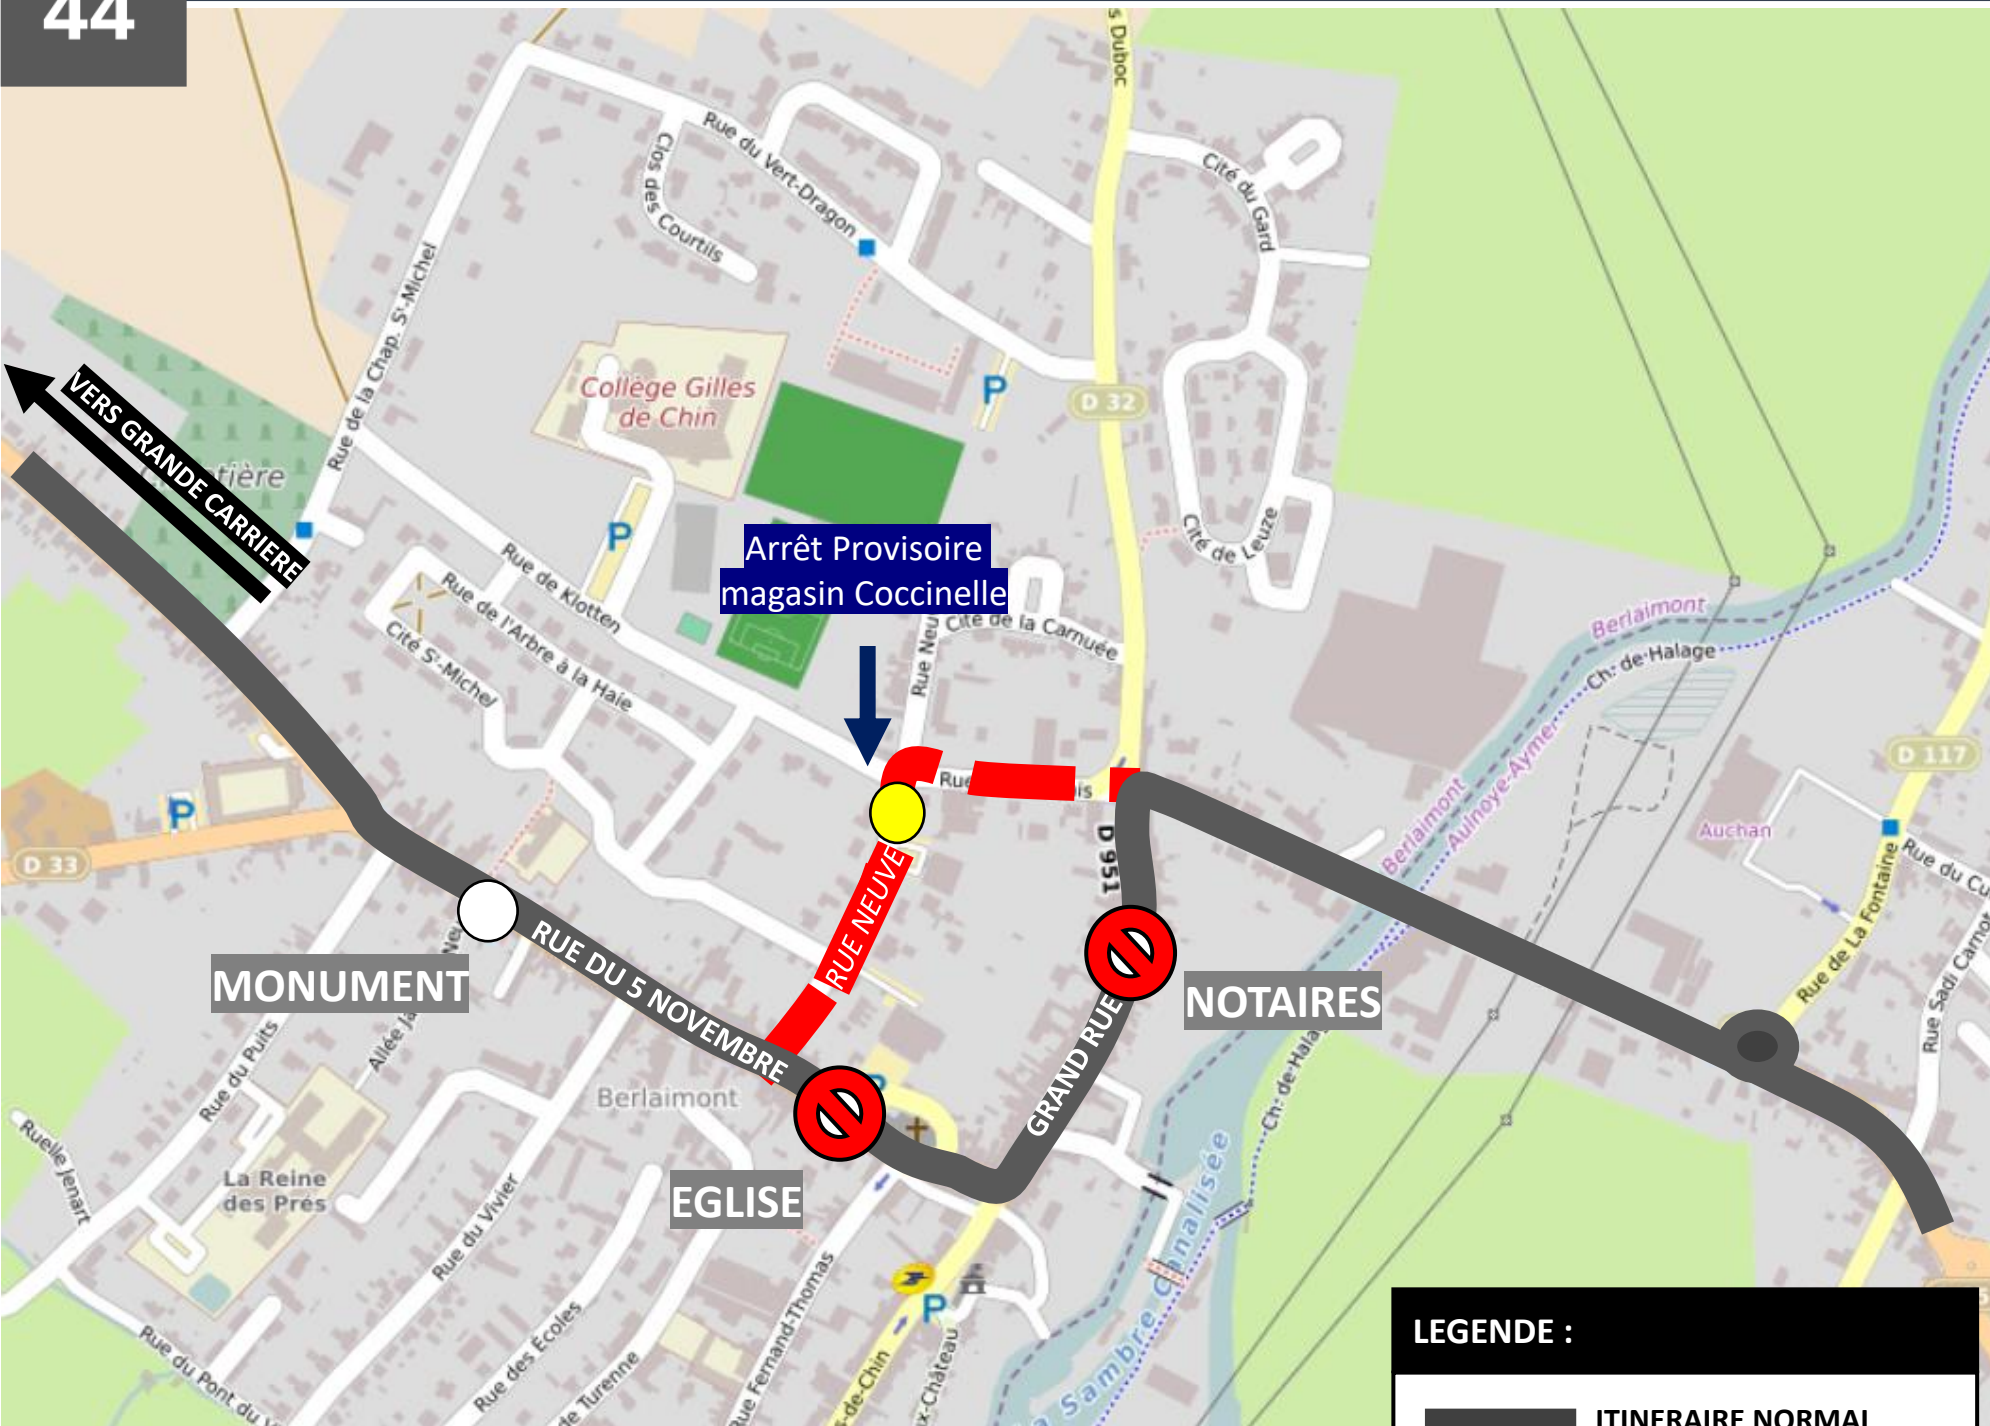

# DEVIATION BERLAIMONT

Du Jeudi 12 Septembre à Indéterminé

**stibus**

L'APPLI STIBUS

www.stibus.fr

EN RAISON DE : FERMETURE D951 (LES NOTAIRES)

# DEVIATION BERLAIMONT

Du Jeudi 12 Septembre à Indéterminé

**stibus**

L'APPLI STIBUS  
www.stibus.fr

EN RAISON DE : FERMETURE D951 (LES NOTAIRES)

21

[CLIQUER ICI POUR REVENIR AU MENU](#)

- Arrêts non desservis
- Notaires
- Eglise

# DEVIATION BERLAIMONT

Du Jeudi 12 Septembre à Indéterminé

**stibus**

L'APPLI STIBUS  
www.stibus.fr

EN RAISON DE : FERMETURE D951 (LES NOTAIRES)

DOUBLAGE

44

[CLIQUER ICI POUR REVENIR AU MENU](#)

# DEVIATION BERLAIMONT

Du Jeudi 12 Septembre à Indéterminé

**stibus**

L'APPLI STIBUS

www.stibus.fr

EN RAISON DE : FERMETURE D951 (LES NOTAIRES)

DOUBLAGE

56