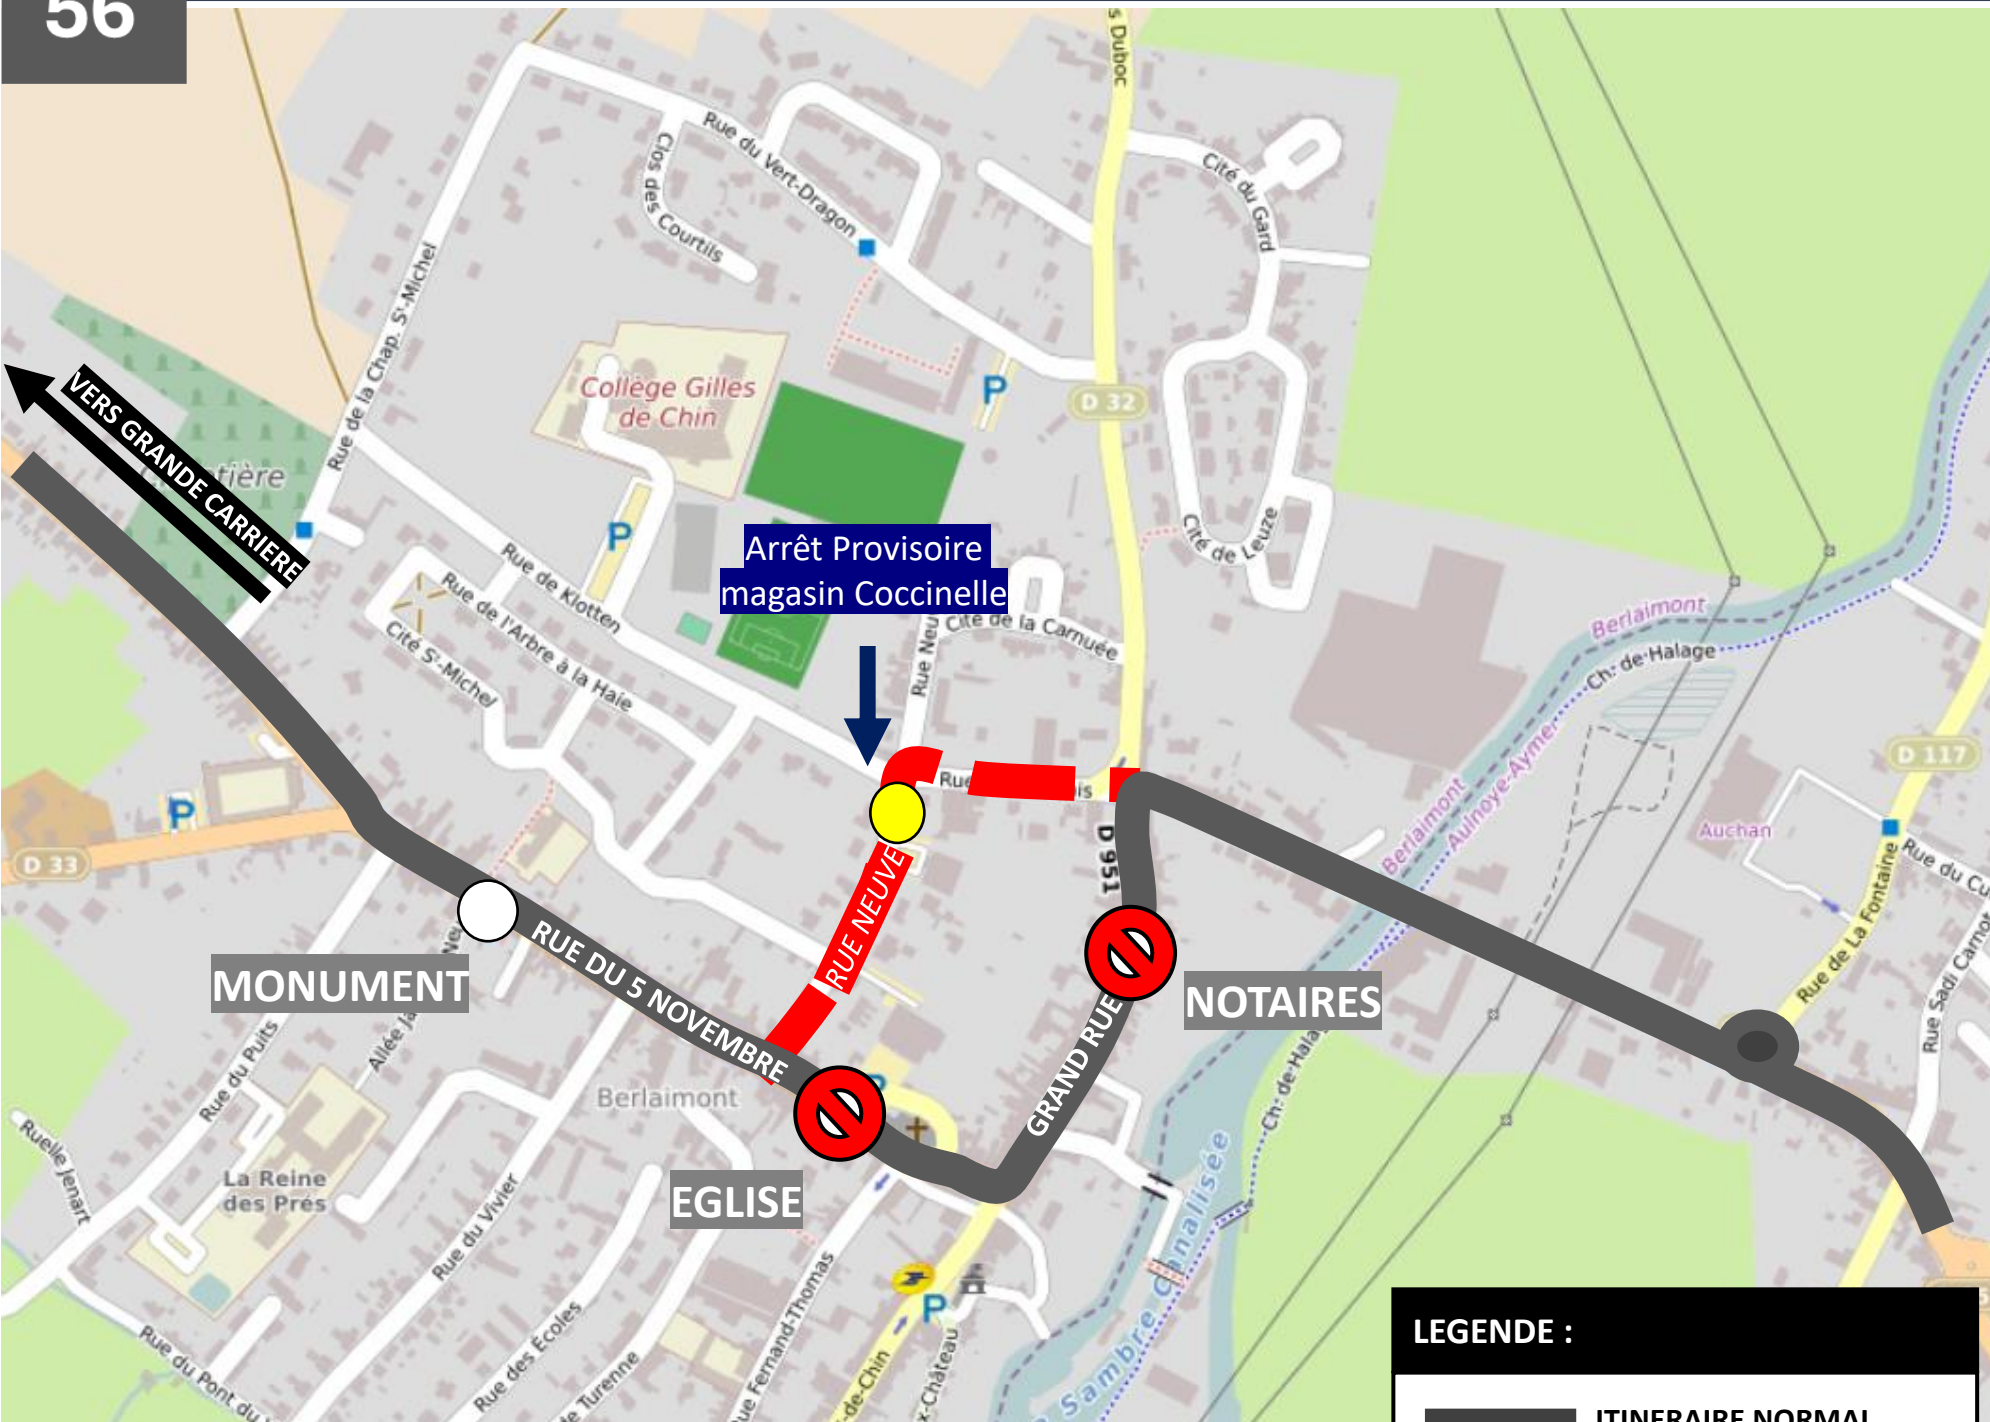

DEVIATION BERLAIMONT

Du Jeudi 12 Septembre à Indéterminé

stibus

L'APPLI STIBUS

www.stibus.fr

EN RAISON DE : FERMETURE D951 (LES NOTAIRES)

DOUBLAGE

56

[CLIQUER ICI POUR REVENIR AU MENU](#)

- Arrêts non desservis
- Notaires
- Eglise

LEGENDE :

- ITINERAIRE NORMAL
- ITINERAIRE DE DEVIATION
- ITINERAIRE NON DESSERVI

UNE QUESTION

0 800 00 49 45

NOUS CONTACTER PAR MAIL