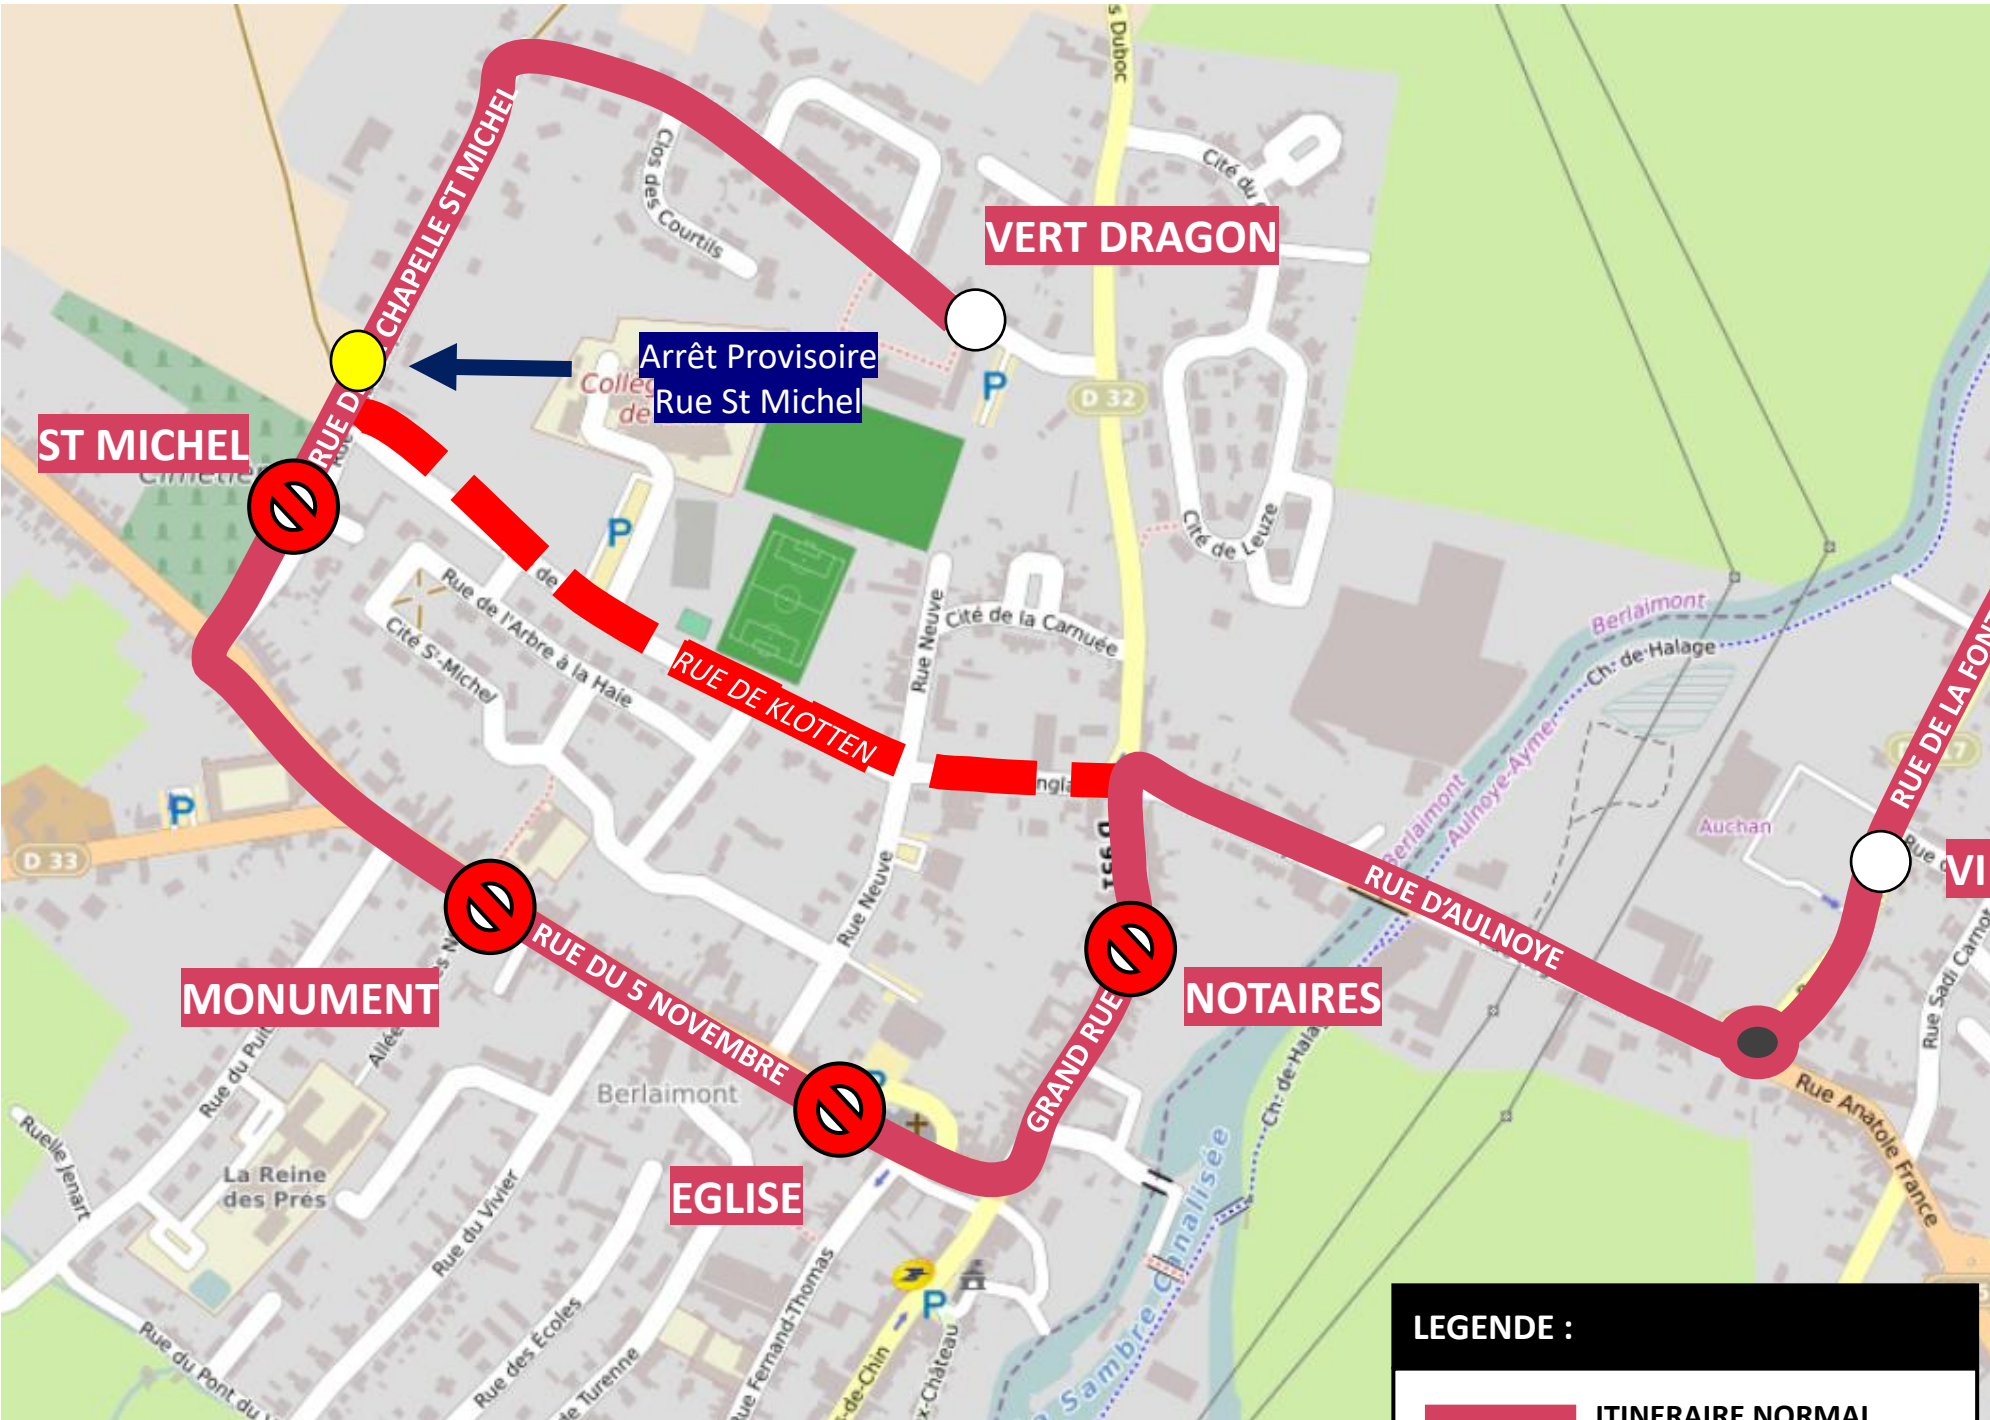

DEVIATION BERLAIMONT

Le vendredi 08 mai 2026 de 10h à 13h

stibus

L'APPLI STIBUS
www.stibus.fr

EN RAISON DE : CEREMONIE DU 08 MAI

LIGNES REGULIERES

Dimanches et Fériés

61

Vers Vert Dragon
Vers Camp Turc

[CLIQUEZ ICI POUR VOIR LA DEVIATION](#)

UNE QUESTION

 0 800 00 49 45

 NOUS CONTACTER PAR MAIL

DEVIATION BERLAIMONT

Le vendredi 08 mai 2026 de 10h à 13h

stibus

L'APPLI STIBUS

www.stibus.fr

EN RAISON DE : CEREMONIE DU 08 MAI

61

Vers Vert Dragon
Vers Camp Turc

[CLIQUER ICI POUR REVENIR AU MENU](#)

Arrêts non desservis

- Notaires
- Eglise
- Monument

Arrêts de report

St Michel reporté croisement rue st Michel et rue de Klotten

LEGENDE :

- ITINERAIRE NORMAL
- ITINERAIRE DE DEVIATION
- ITINERAIRE NON DESSERVI

UNE QUESTION

0 800 00 49 45

NOUS CONTACTER PAR MAIL