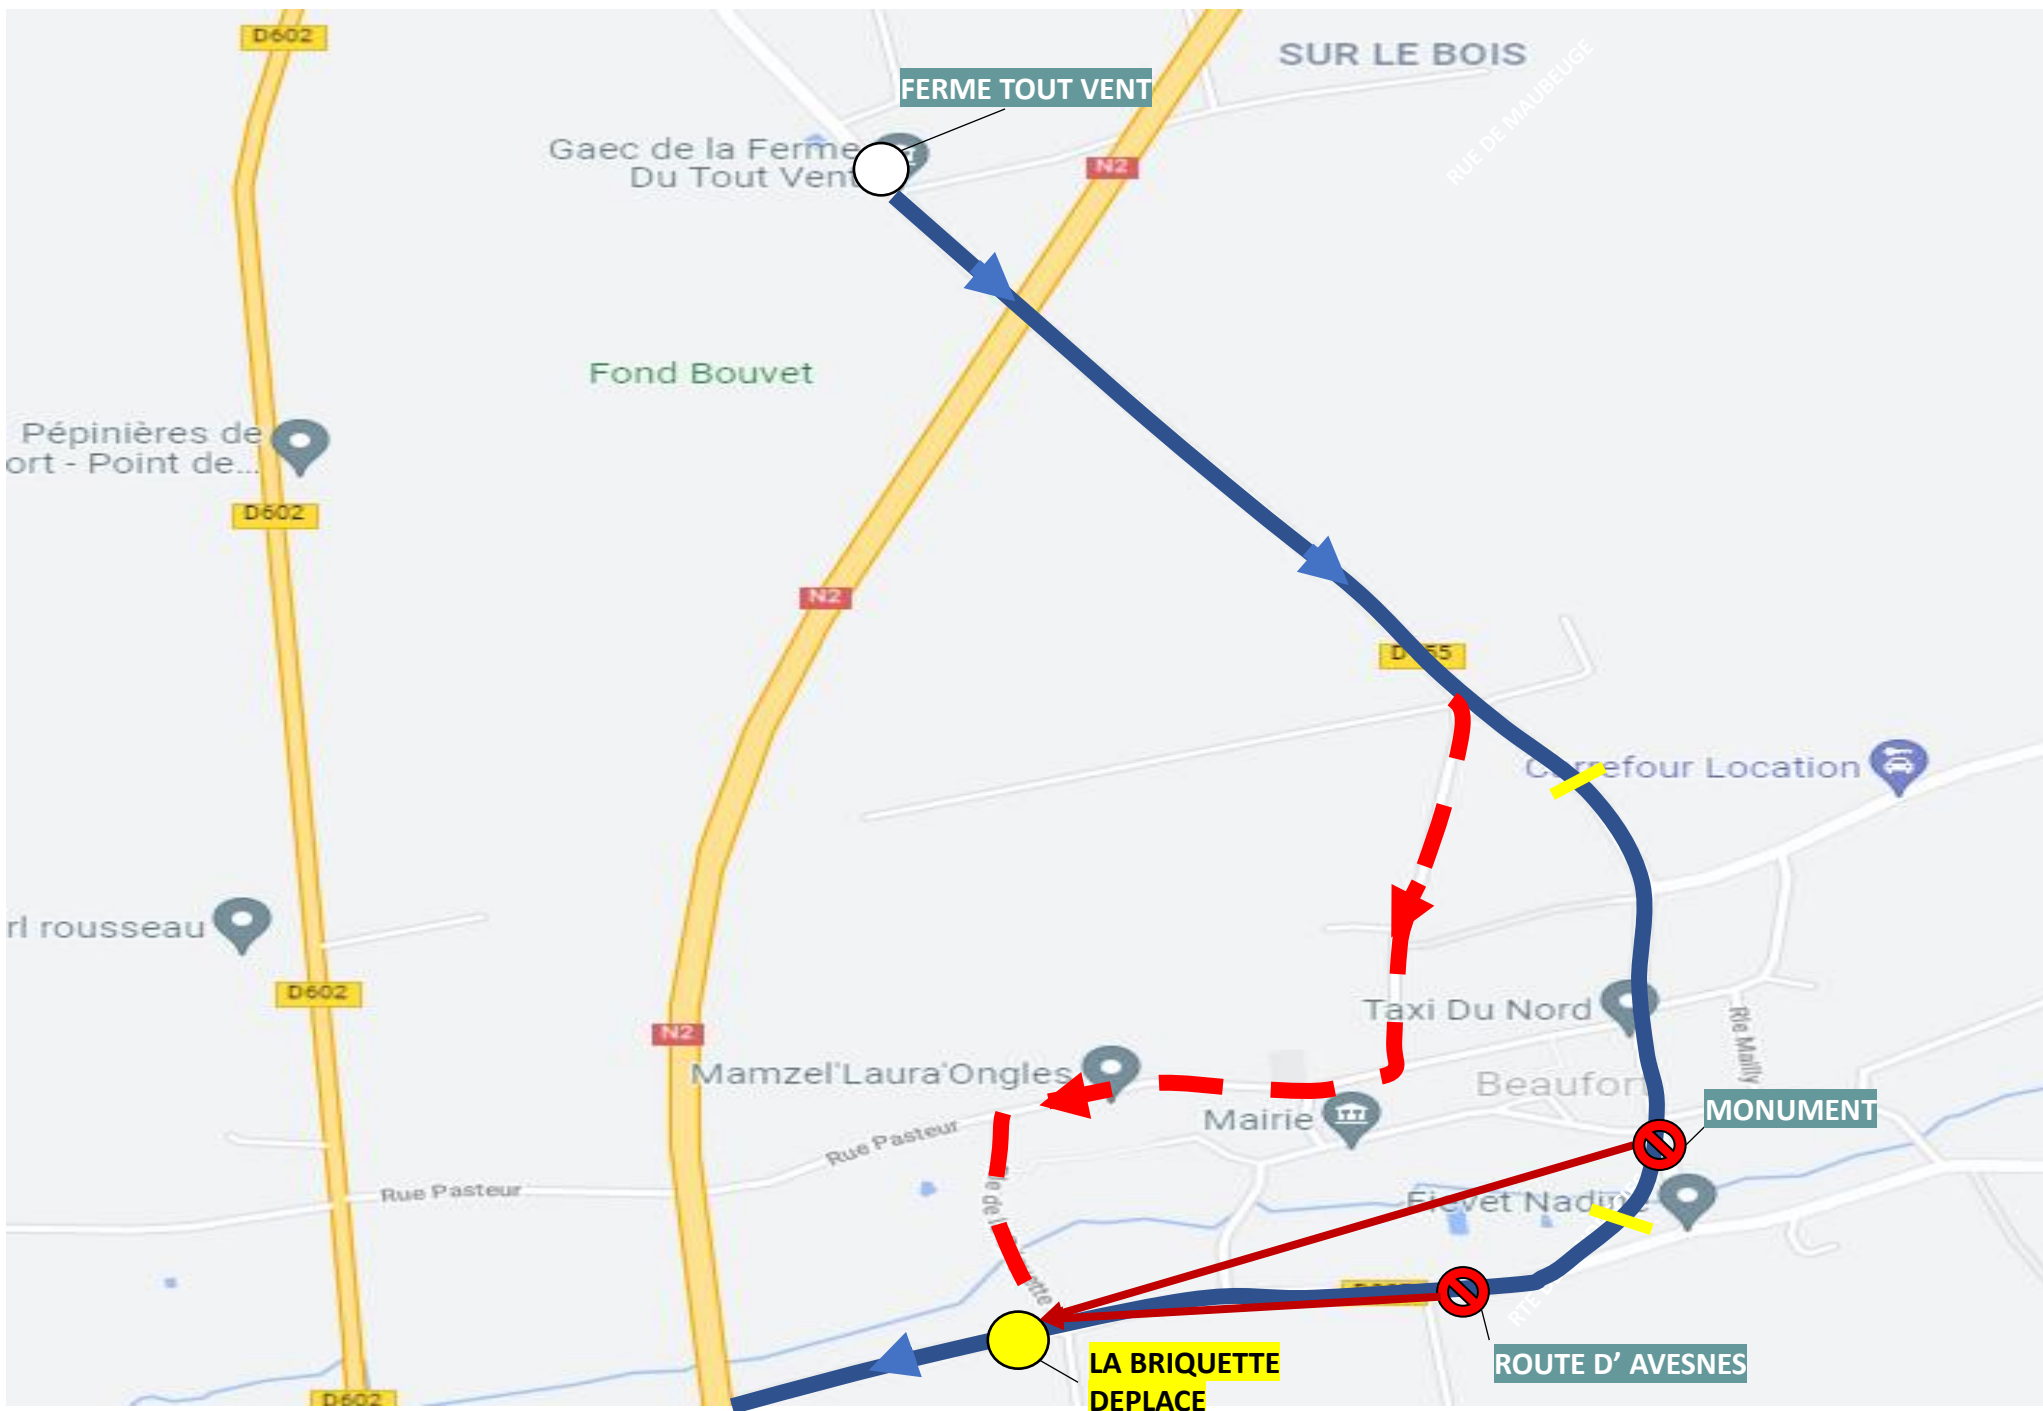

DB10

CLIQUEZ ICI POUR VOIR LA DEVIATION

DB57

DB73

CLIQUEZ ICI POUR VOIR LA DEVIATION

DB43

DB94

DB98

CLIQUEZ ICI POUR VOIR LA DEVIATION

UNE QUESTION

 0 800 00 49 45

 NOUS CONTACTER PAR MAIL

DEVIATION BEAUFORT

Du 21 Février 2022 au 6 Août 2022

EN RAISON DE : TRAVAUX GRAND RUE

stibus

L'APPLI STIBUS

www.stibus.fr

DB06
DB10

[CLIQUER ICI POUR REVENIR AU MENU](#)

- Arrêts non desservis
- MONUMENT
- ROUTE D' AVESNES

- Arrêts de report
- LA BRIQUETTE Déplacé

LEGENDE :

- TRAJET EN DEVIATION
- TRAJET NORMAL DE LA LIGNE

DB57
DB73

[CLIQUER ICI POUR REVENIR AU MENU](#)

- Arrêts non desservis
- MONUMENT
- ROUTE D' AVESNES

- Arrêts de report
- LA BRIQUETTE Déplacé

LEGENDE :

- TRAJET EN DEVIATION
- TRAJET NORMAL DE LA LIGNE

UNE QUESTION