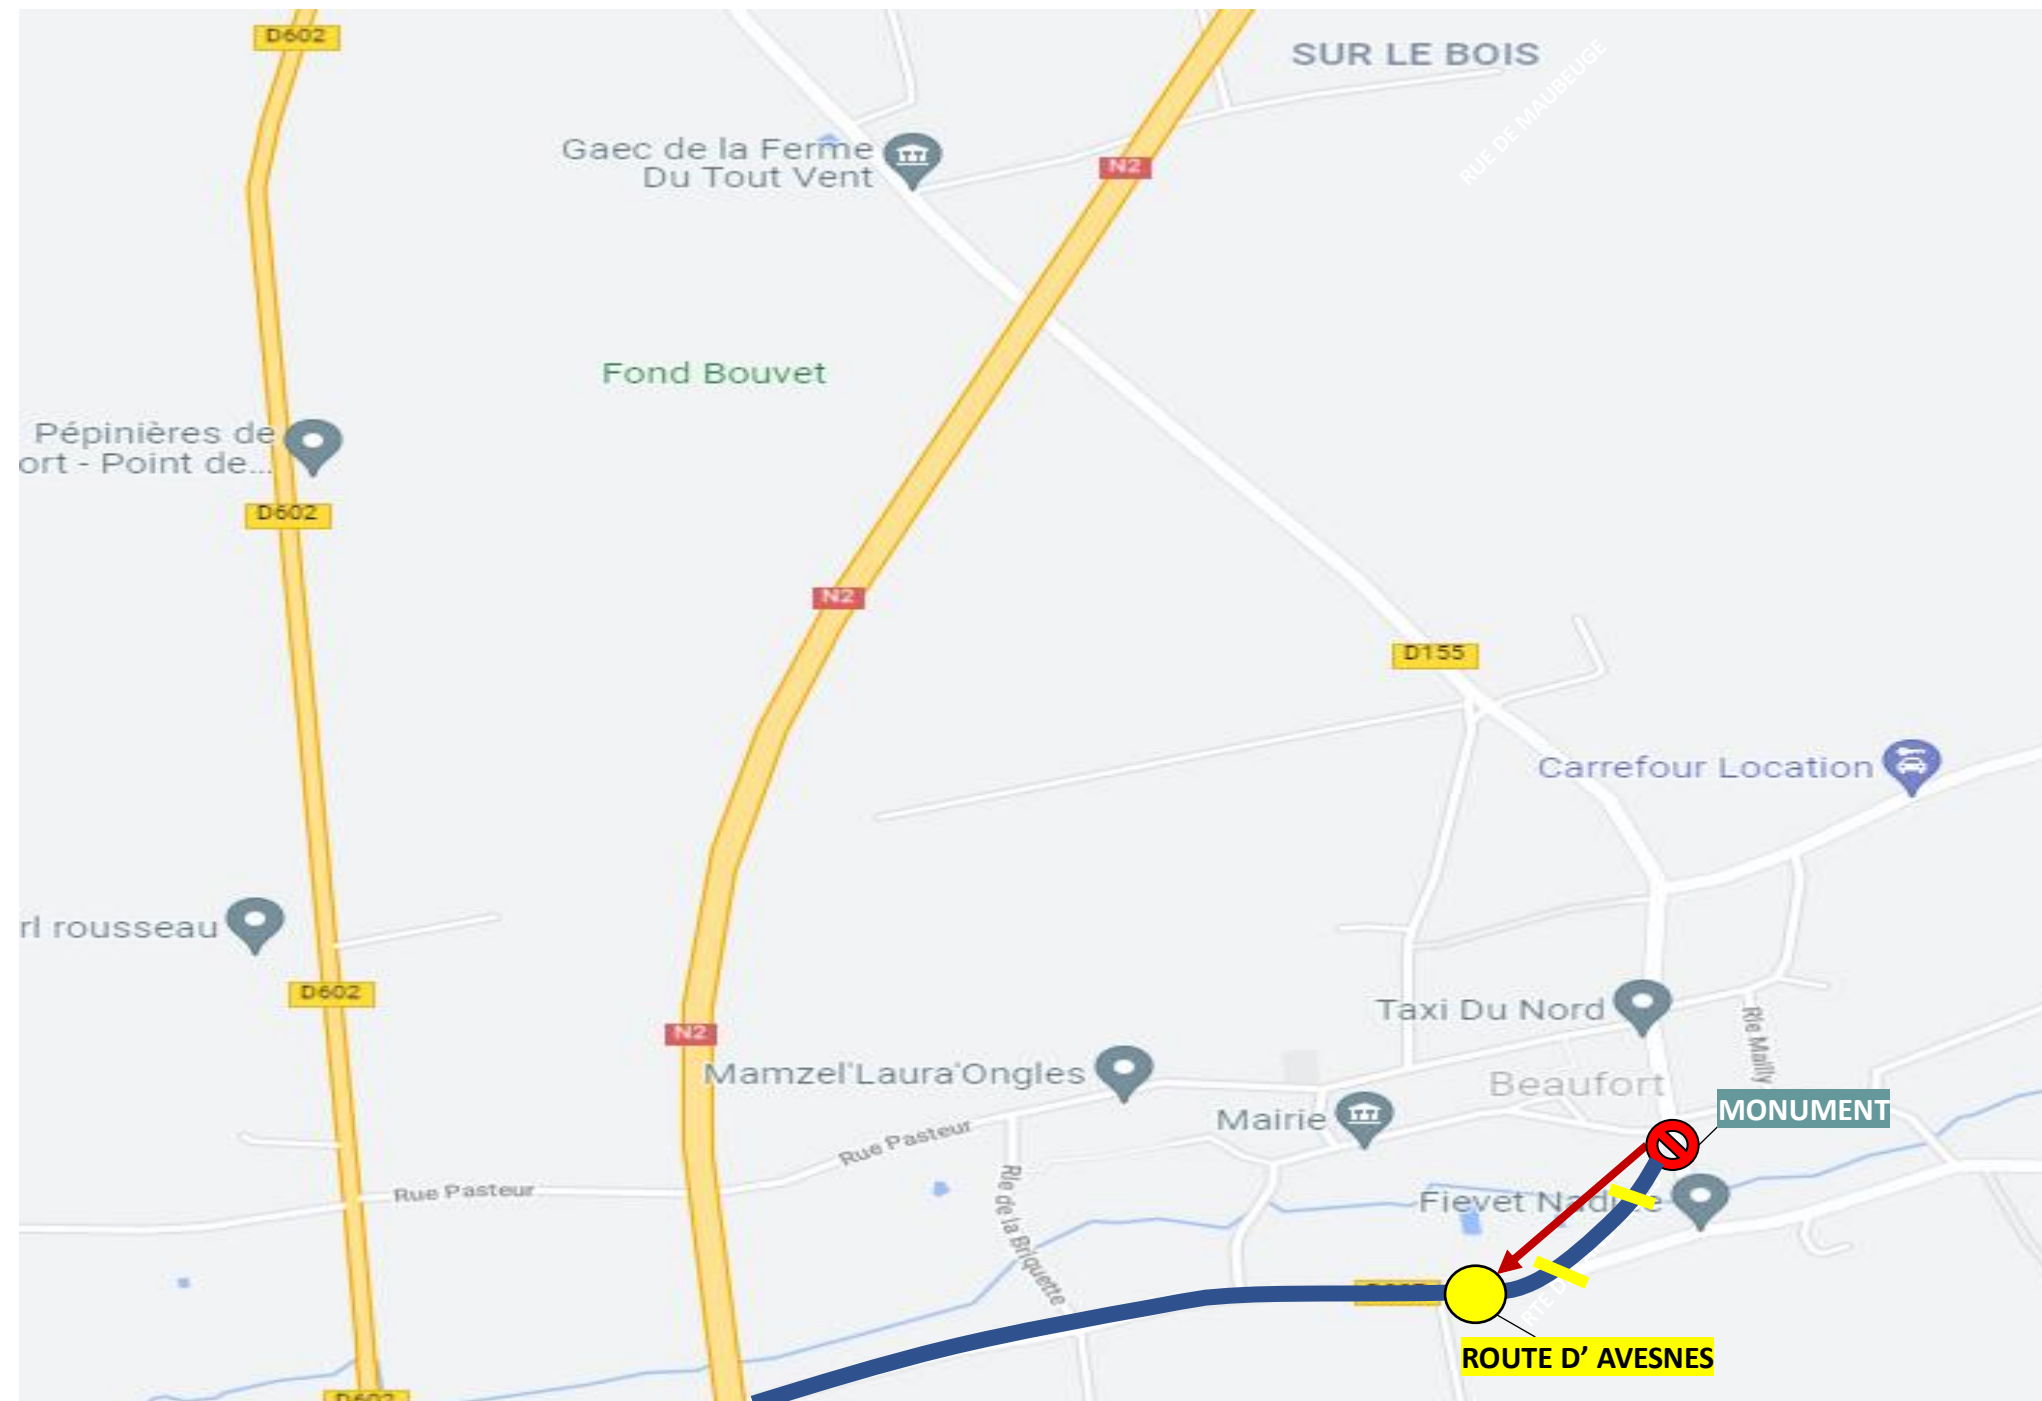

L'APPLI STIBUS

www.stibus.fr

DB06
DB10

[CLIQUER ICI POUR REVENIR AU MENU](#)

- Arrêts non desservis
- MONUMENT
- ROUTE D' AVESNES

- Arrêts de report
- LA BRIQUETTE Déplacé

LEGENDE :

- TRAJET EN DEVIATION
- TRAJET NORMAL DE LA LIGNE

DB57
DB73

[CLIQUER ICI POUR REVENIR AU MENU](#)

- Arrêts non desservis
- MONUMENT
- ROUTE D' AVESNES

- Arrêts de report
- LA BRIQUETTE Déplacé

LEGENDE :

- TRAJET EN DEVIATION
- TRAJET NORMAL DE LA LIGNE

UNE QUESTION

DB43
DB94
DB98

[CLIQUER ICI POUR REVENIR AU MENU](#)

Arrêts non desservis

MONUMENT

Arrêts de report

ROUTE D' AVESNES

LEGENDE :

TRAJET EN DEVIATION