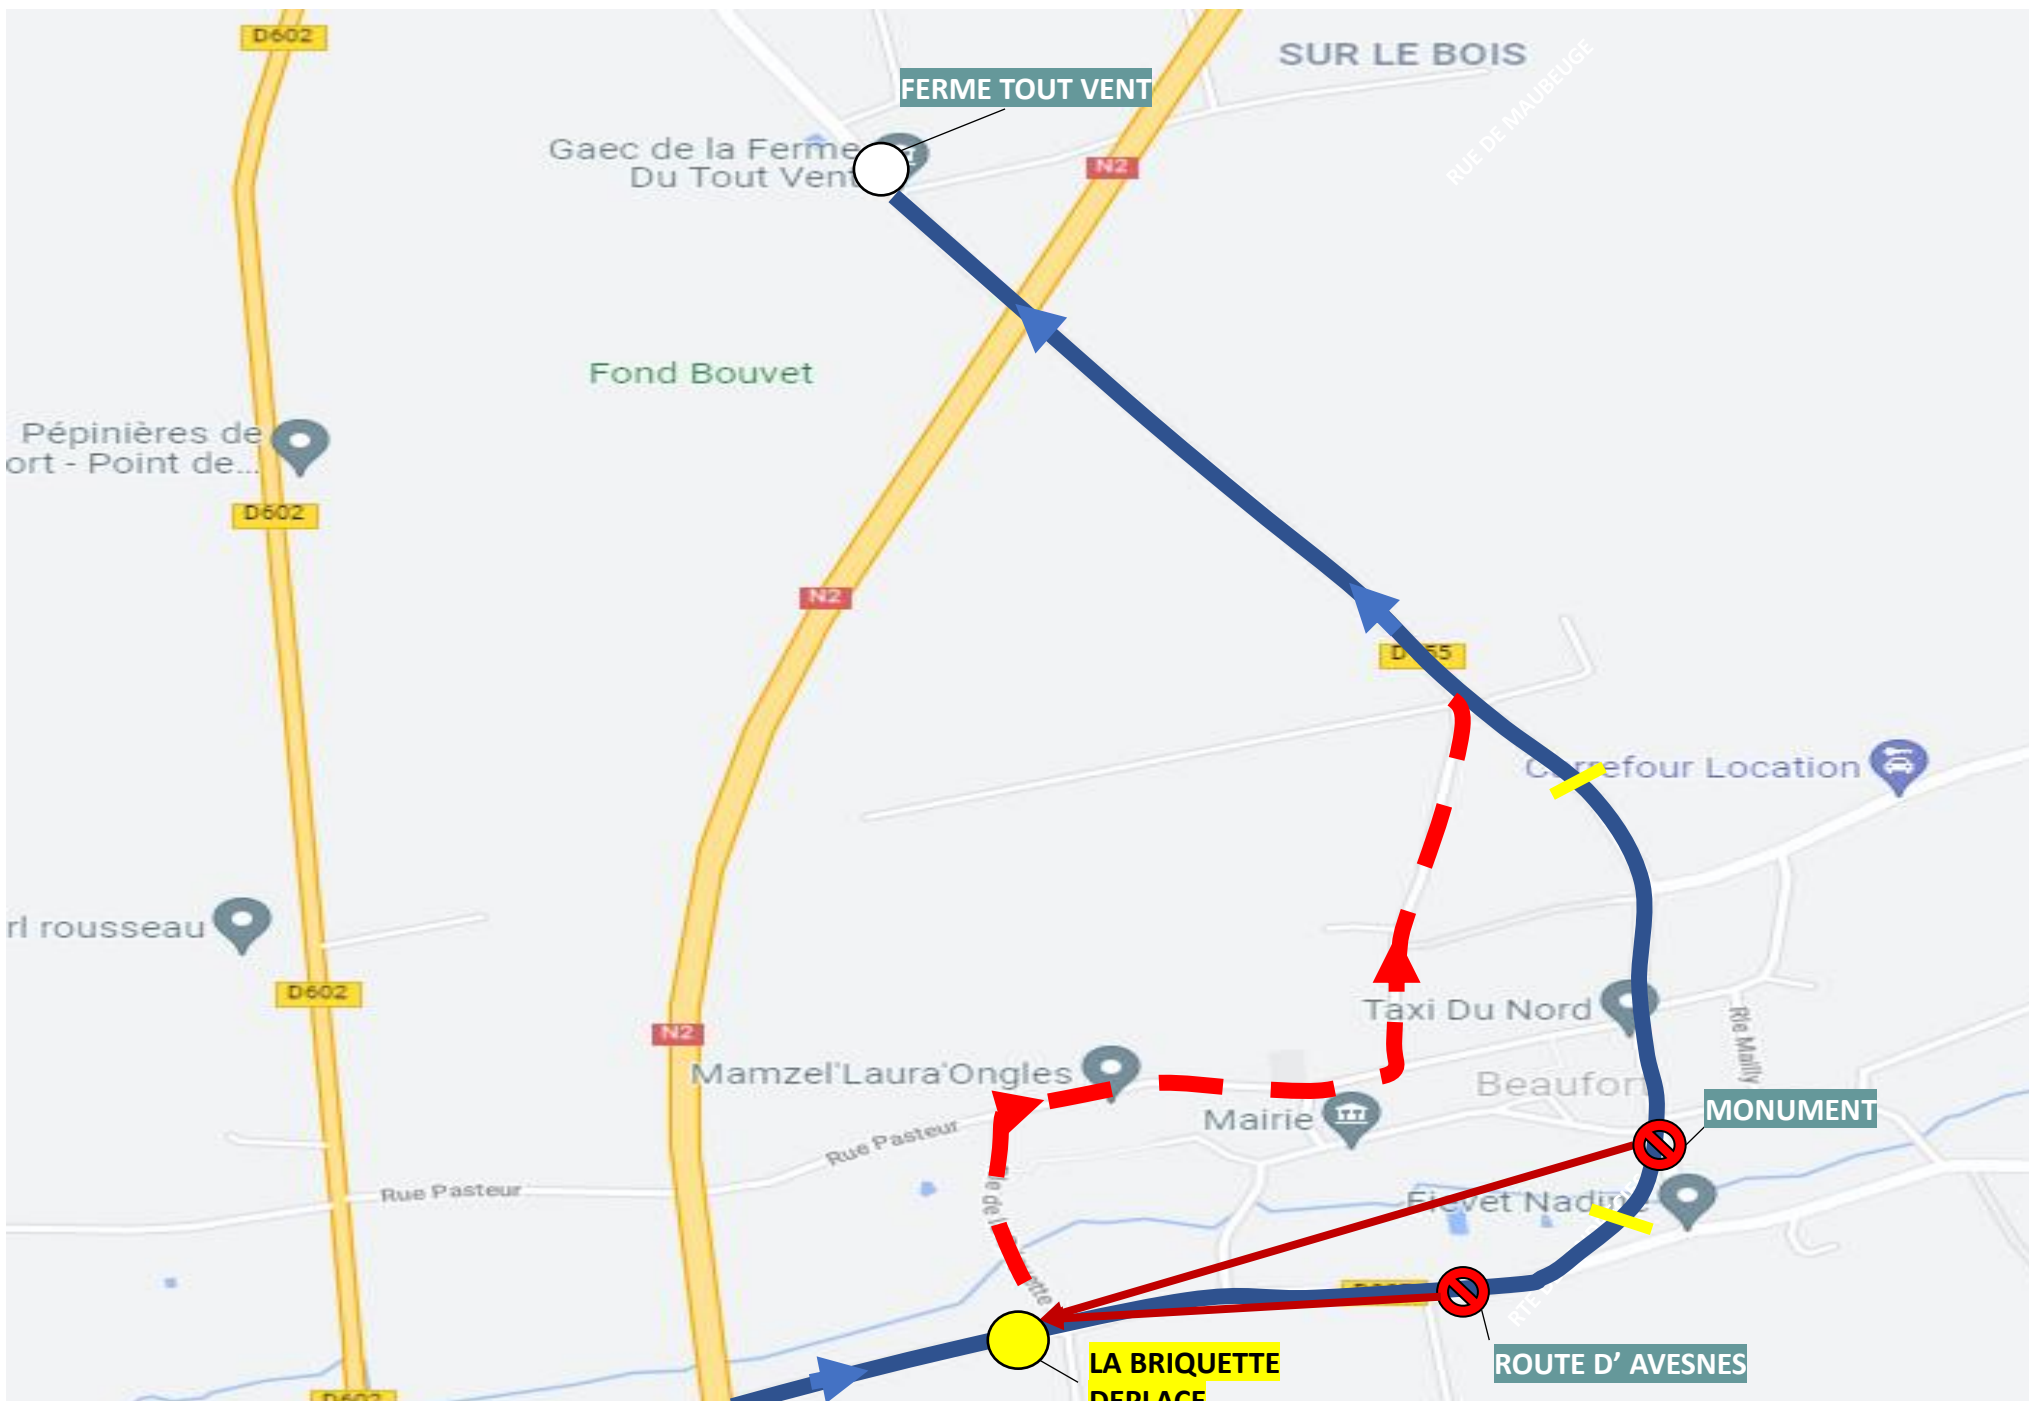

L'APPLI STIBUS

www.stibus.fr

DB06
DB10

[CLIQUER ICI POUR REVENIR AU MENU](#)

- Arrêts non desservis
- MONUMENT
- ROUTE D' AVESNES

- Arrêts de report
- LA BRIQUETTE Déplacé

LEGENDE :

- TRAJET EN DEVIATION
- TRAJET NORMAL DE LA LIGNE

UNE QUESTION

- 0 800 00 49 45
- NOUS CONTACTER PAR MAIL

DEVIATION BEAUFORT

Du 21 Février 2022 au 6 Août 2022

EN RAISON DE : TRAVAUX GRAND RUE

stibus

L'APPLI STIBUS

www.stibus.fr

DB57
DB73

[CLIQUER ICI POUR REVENIR AU MENU](#)

- Arrêts non desservis
- MONUMENT
- ROUTE D' AVESNES

- Arrêts de report
- LA BRIQUETTE Déplacé

LEGENDE :

- TRAJET EN DEVIATION
- TRAJET NORMAL DE LA LIGNE

UNE QUESTION

DB43
DB94
DB98

[CLIQUER ICI POUR REVENIR AU MENU](#)

Arrêts non desservis

MONUMENT

Arrêts de report

ROUTE D' AVESNES

LEGENDE :

TRAJET EN DEVIATION