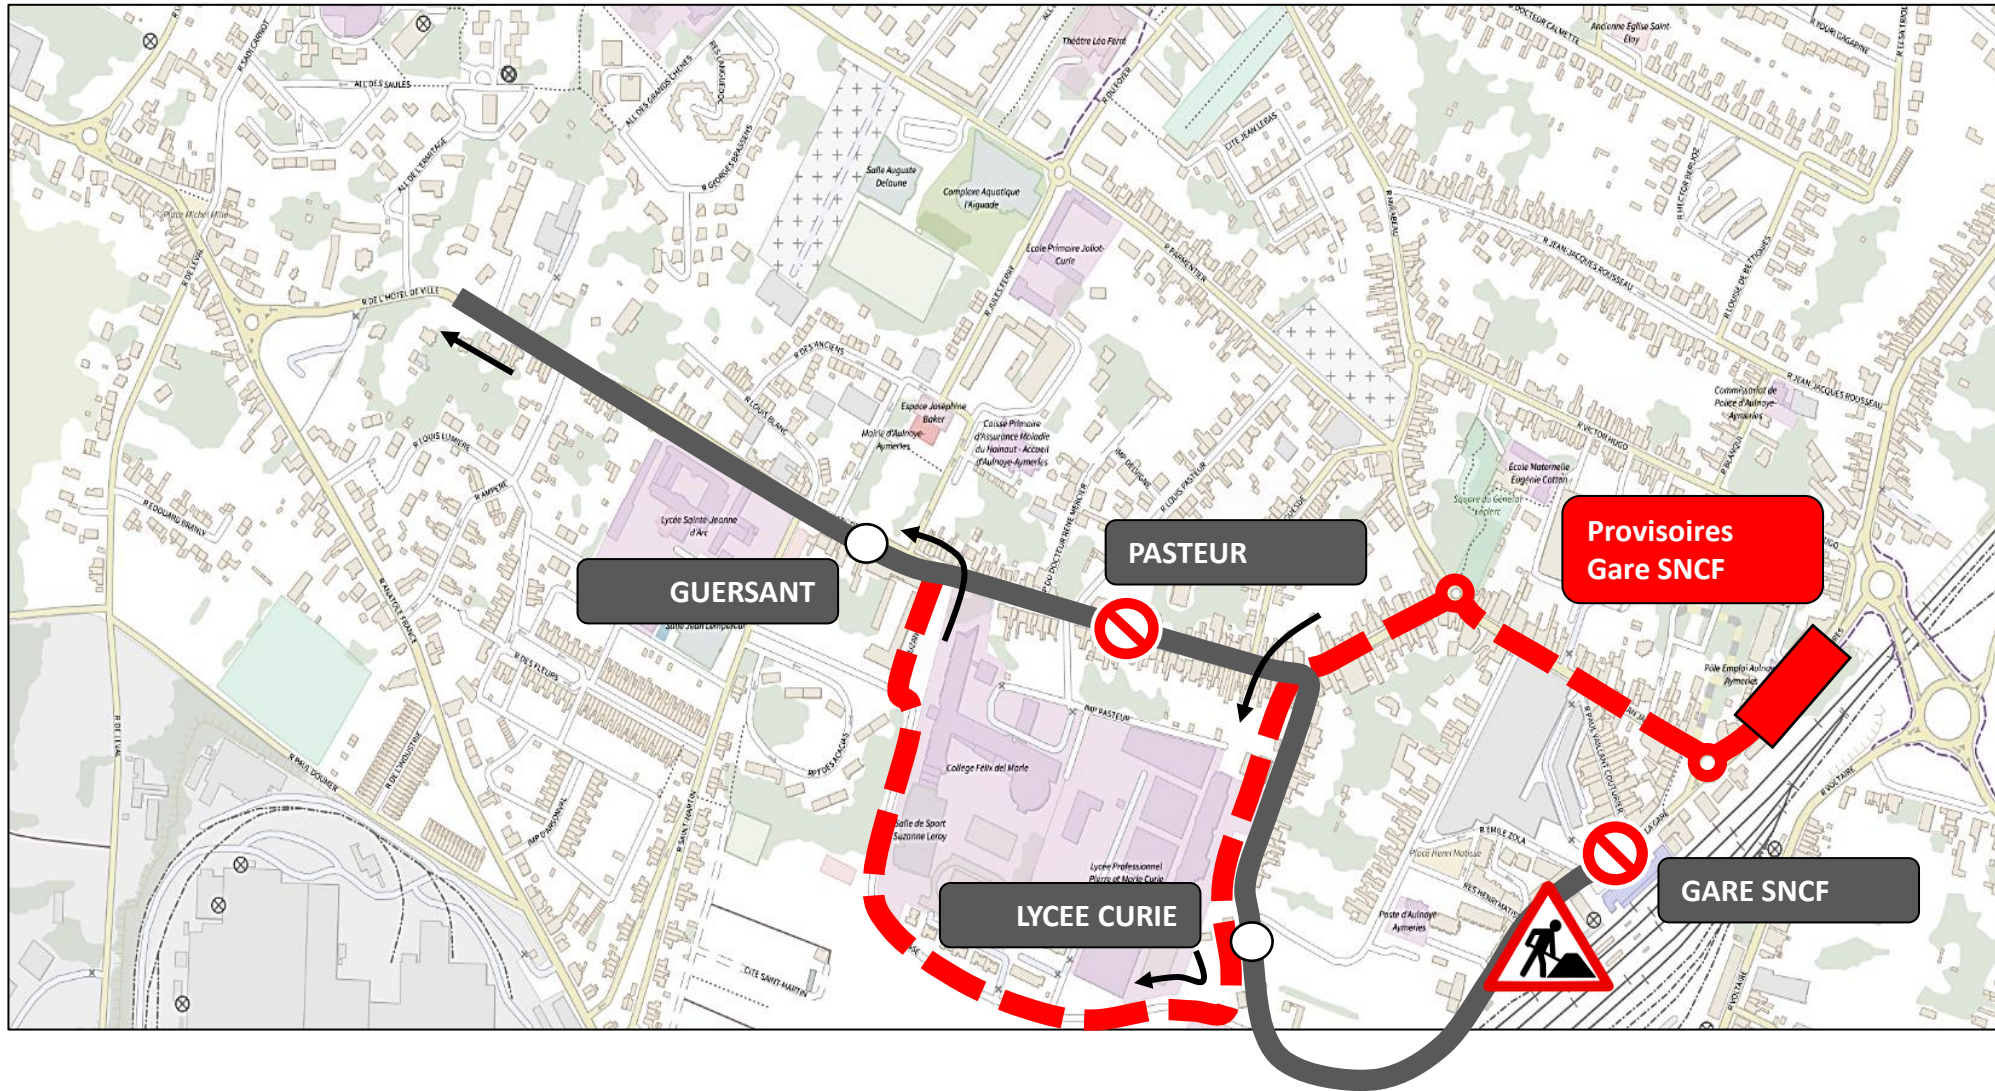

DEVIATION AULNOYE-AYMERIES

Du jeudi 17 avril au dimanche 27 avril 2025

EN RAISON DE : TRAVAUX AULNOYE-AYMERIES

stibus

L'APPLI STIBUS

www.stibus.fr

DOUBLAGE

68

[CLIQUER ICI POUR REVENIR AU MENU](#)

ARRÊTS NON DESSERVIS

- GARE SNCF
- PASTEUR

ARRÊTS DE REPORT

- Provisoires Gare SNCF Rue Jean Jaurès
- Arrêt Pasteur reporté à Lycée Curie ou Centre Administratif

L'arrêt Lycée Curie est reporté à l'arrêt dans le sens vers Maubeuge

UNE QUESTION

0 800 00 49 45

NOUS CONTACTER PAR MAIL