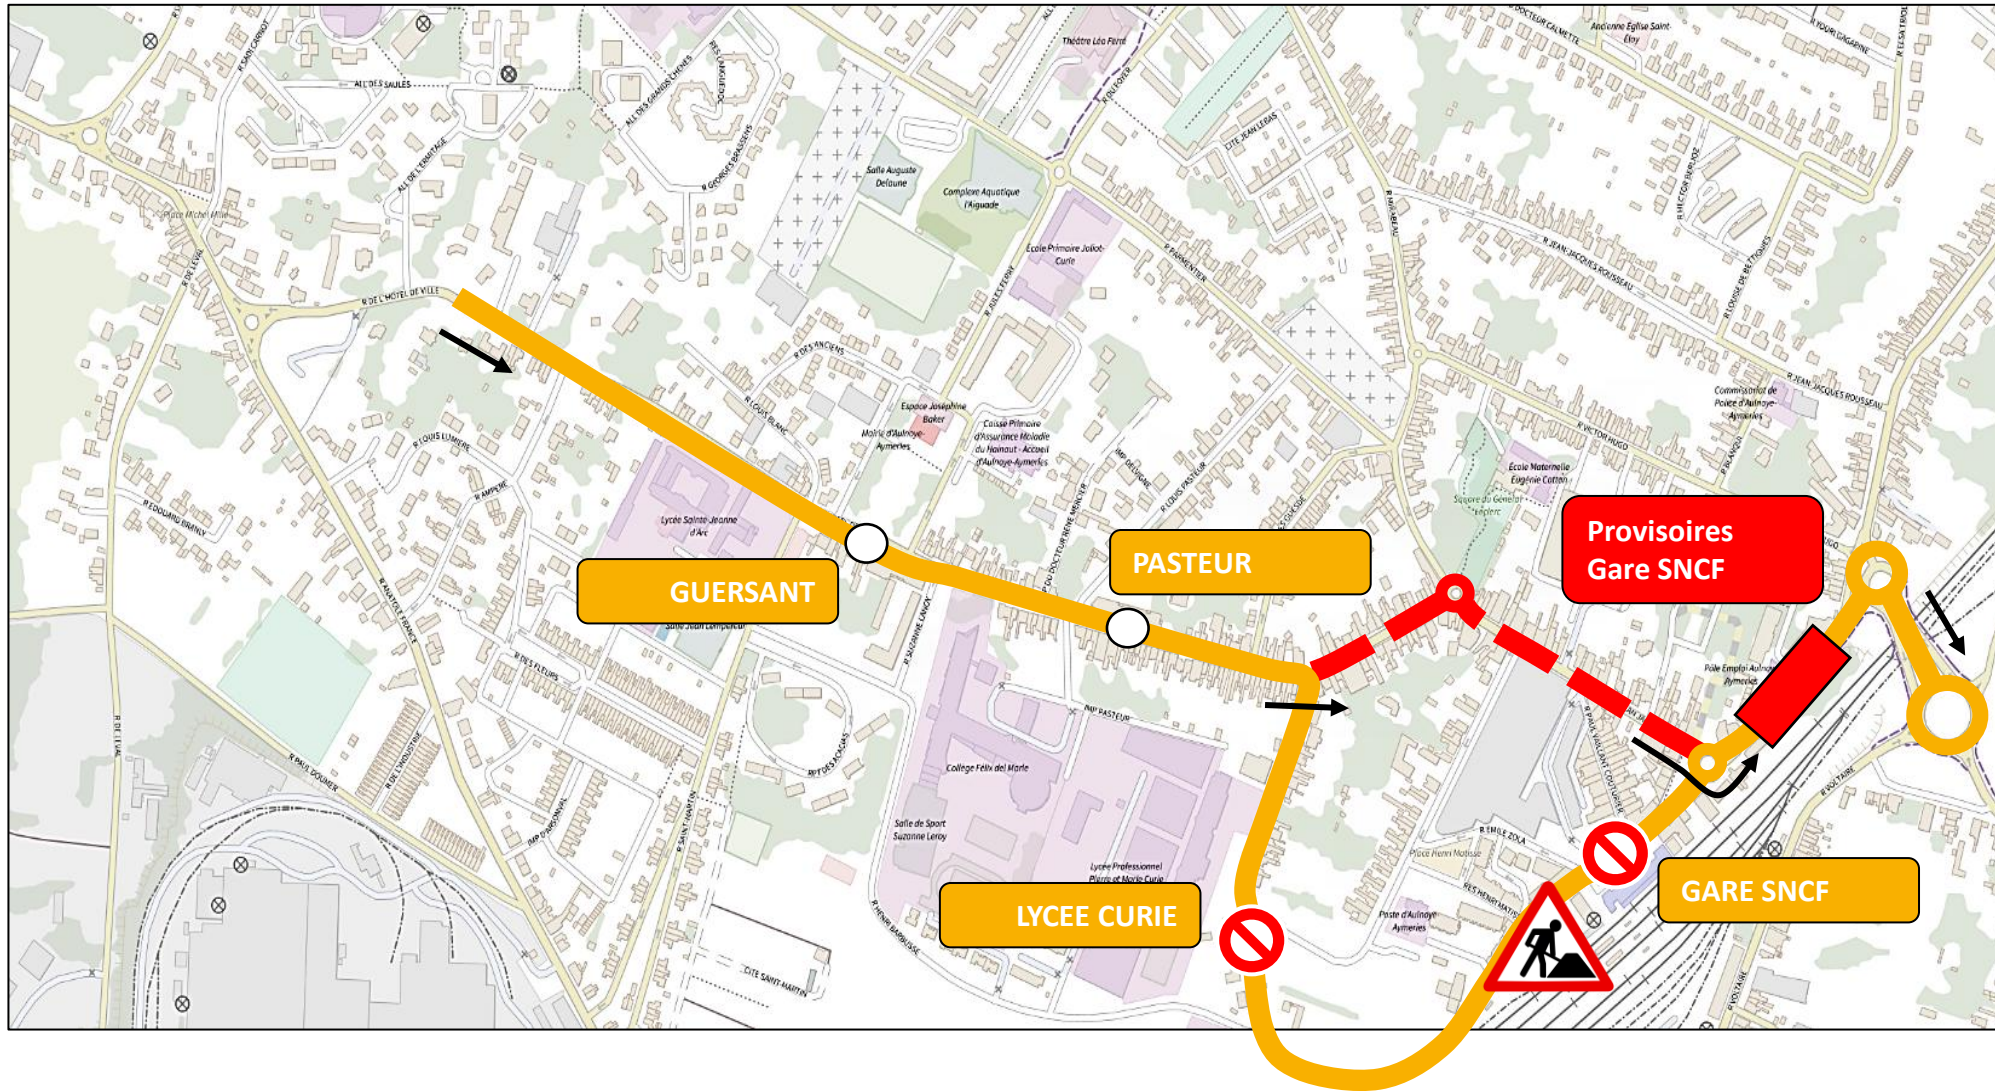

www.stibus.fr

24

VERS MONCEAU / LEVAL

[CLIQUER ICI POUR REVENIR AU MENU](#)

ARRÊTS NON DESSERVIS

GARE SNCF

ARRÊTS DE REPORT

- Provisoires Gare SNCF Rue Jean Jaurès
- Arrêt Lycée Curie reporté à Pasteur