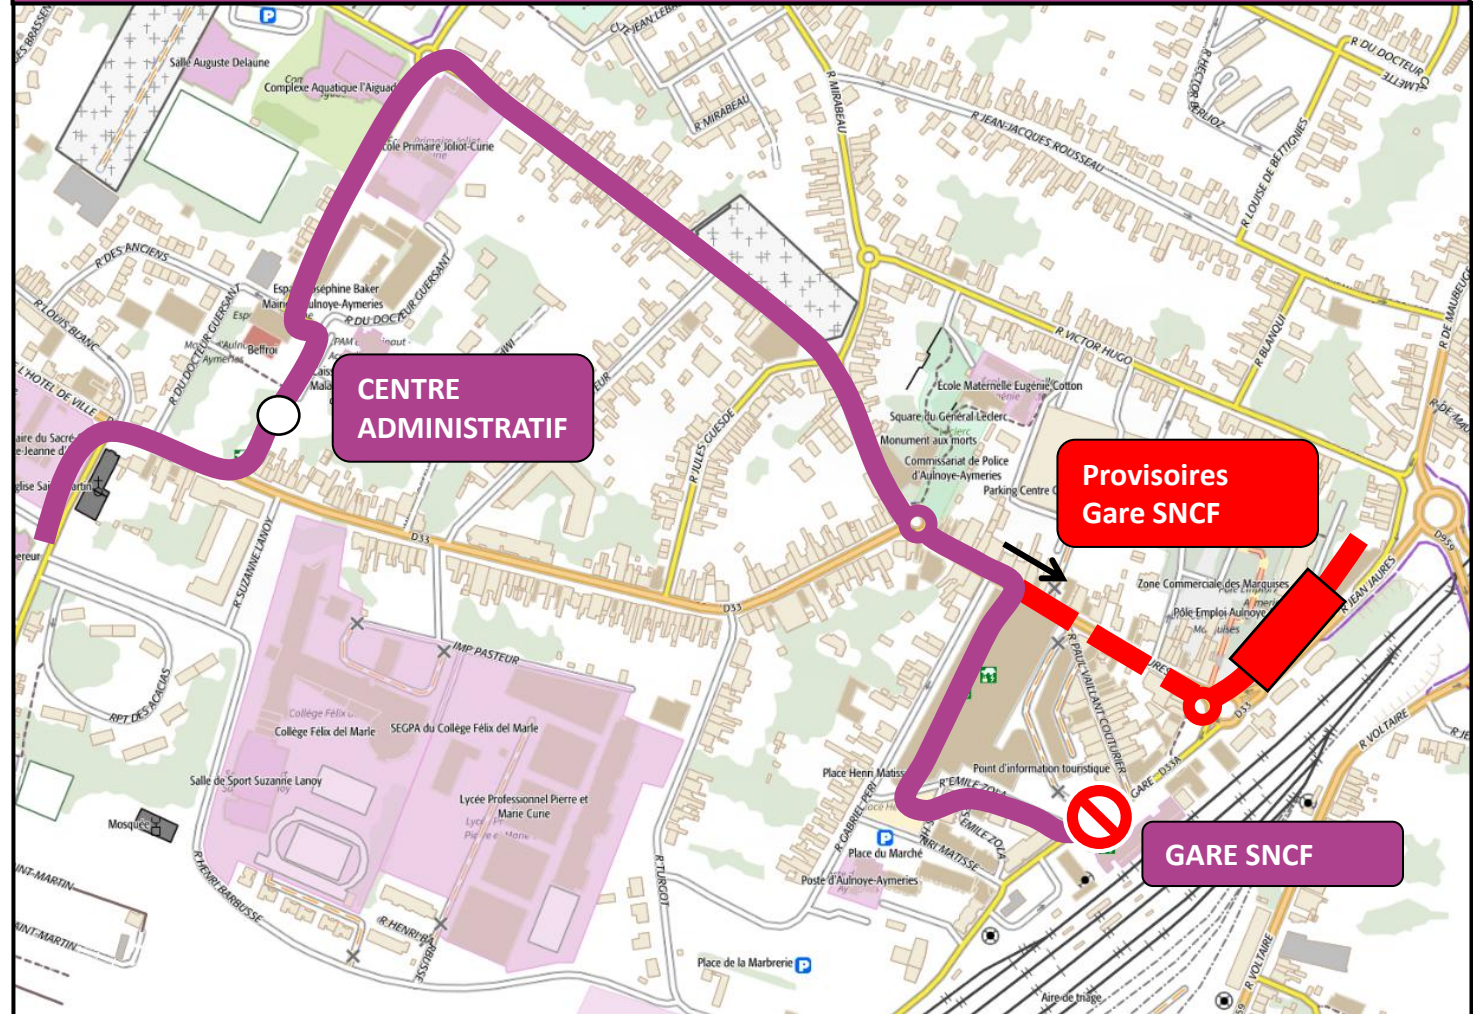

TRAJET RETOUR DE LA CITADINE EN GARE

CENTRE
ADMINISTRATIF

Provisoires
Gare SNCF

GARE SNCF

Le terminus s'effectue à l'arrêt provisoire
Rue Jean Jaurès

UNE QUESTION ?

0 800 00 49 45

NOUS CONTACTER PAR MAIL