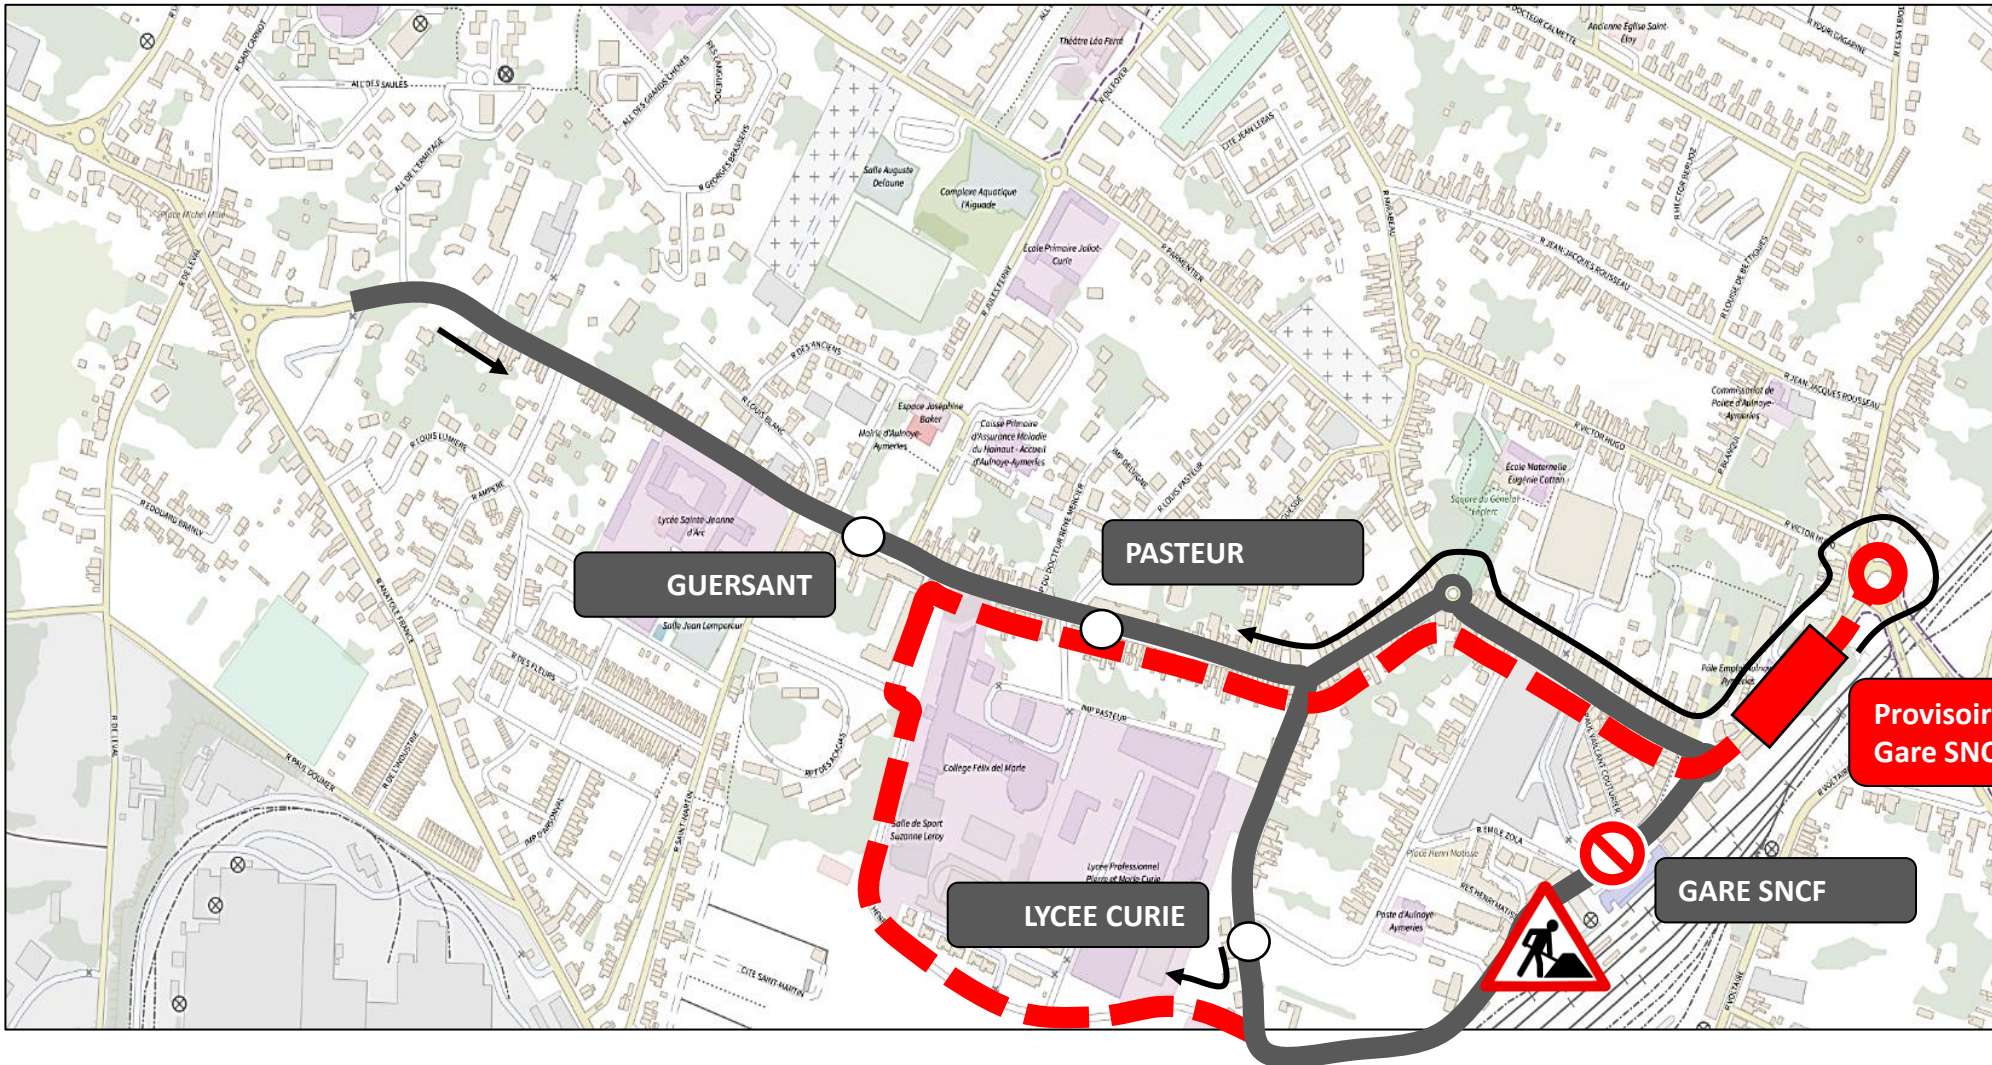

DEVIATION AULNOYE-AYMERIES

Du jeudi 17 avril au dimanche 27 avril 2025

EN RAISON DE : TRAVAUX AULNOYE-AYMERIES

stibus

L'APPLI STIBUS

www.stibus.fr

DOUBLAGE

44

[CLIQUER ICI POUR REVENIR AU MENU](#)

ARRÊTS NON DESSERVIS

GARE SNCF

ARRÊTS DE REPORT

Provisoires Gare SNCF Rue Jean Jaurès

Provisoires
Gare SNCF

UNE QUESTION

0 800 00 49 45

NOUS CONTACTER PAR MAIL