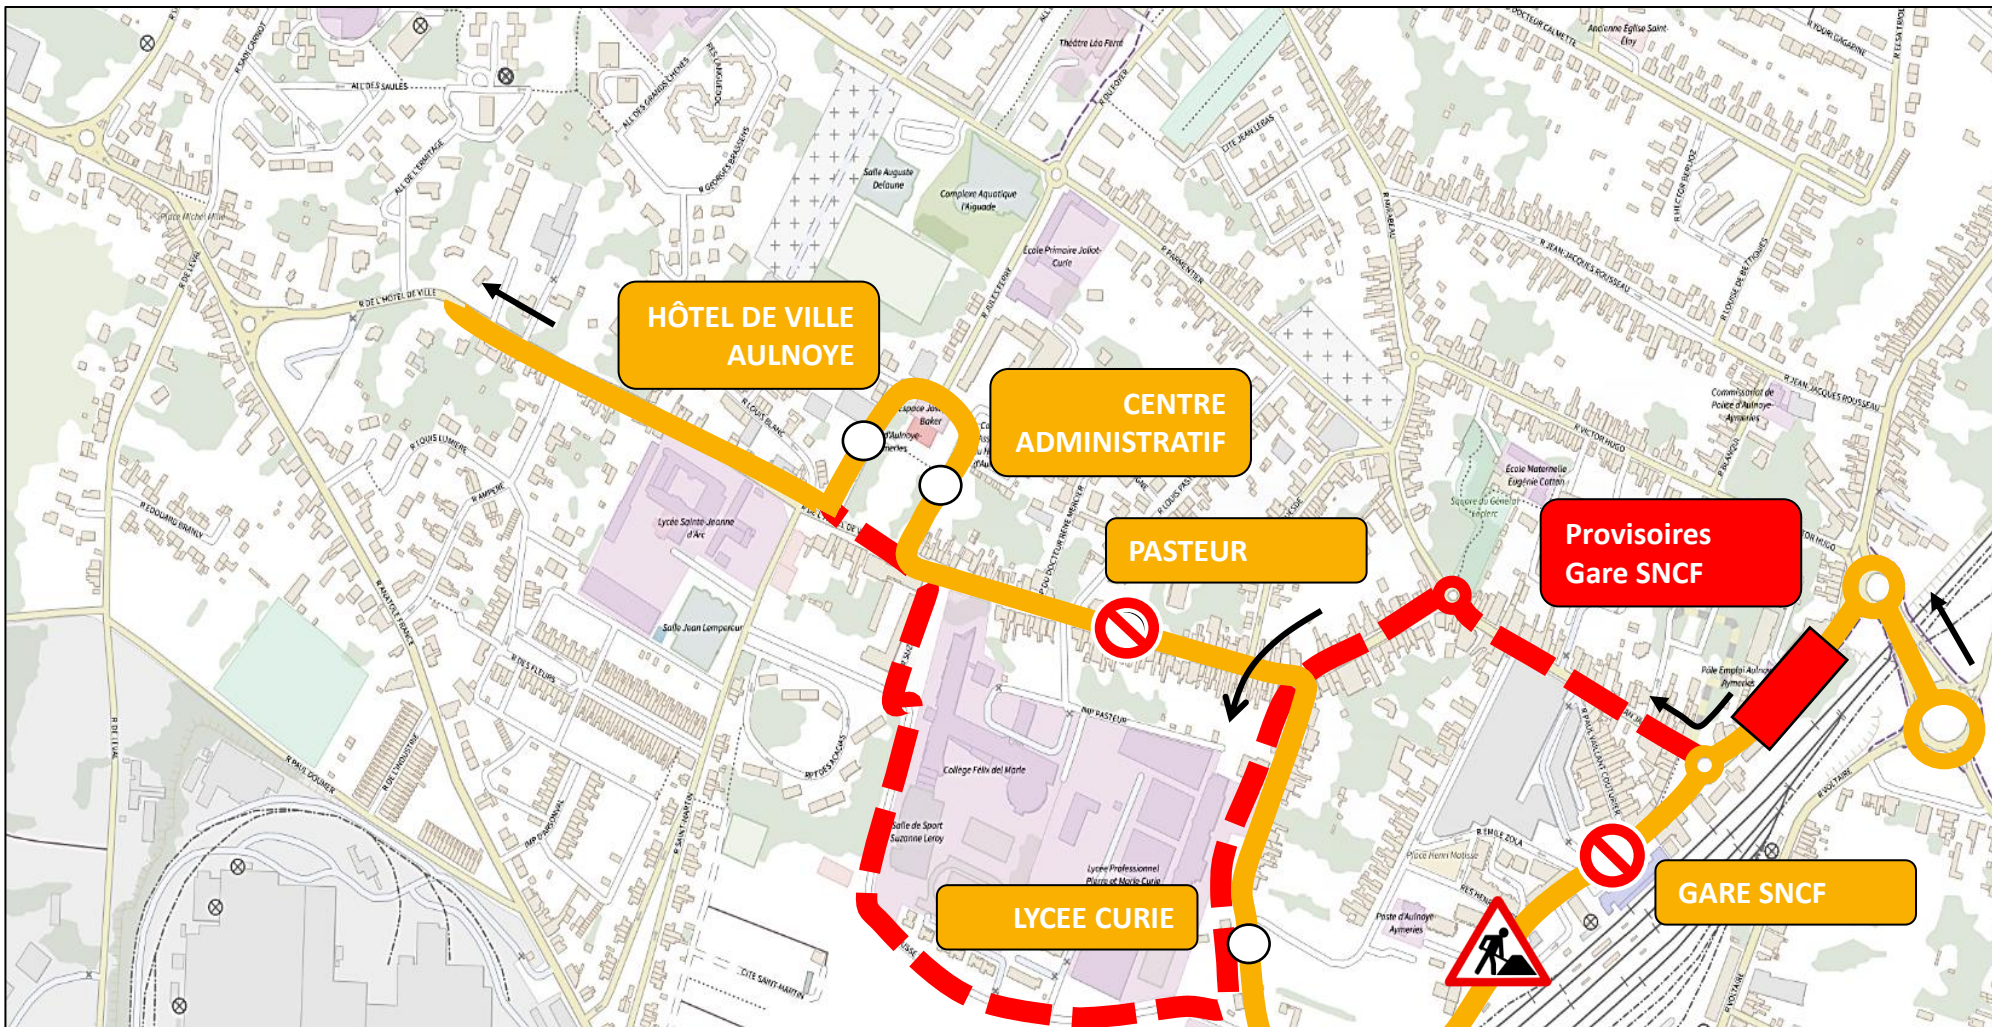

www.stibus.fr

24

VERS LOUVROIL / MAUBEUGE

[CLIQUER ICI POUR REVENIR AU MENU](#)

ARRÊTS NON DESSERVIS

- GARE SNCF
- PASTEUR

ARRÊTS DE REPORT

- Provisoires Gare SNCF Rue Jean Jaurès
- Arrêt Pasteur reporté à **Centre Administratif**