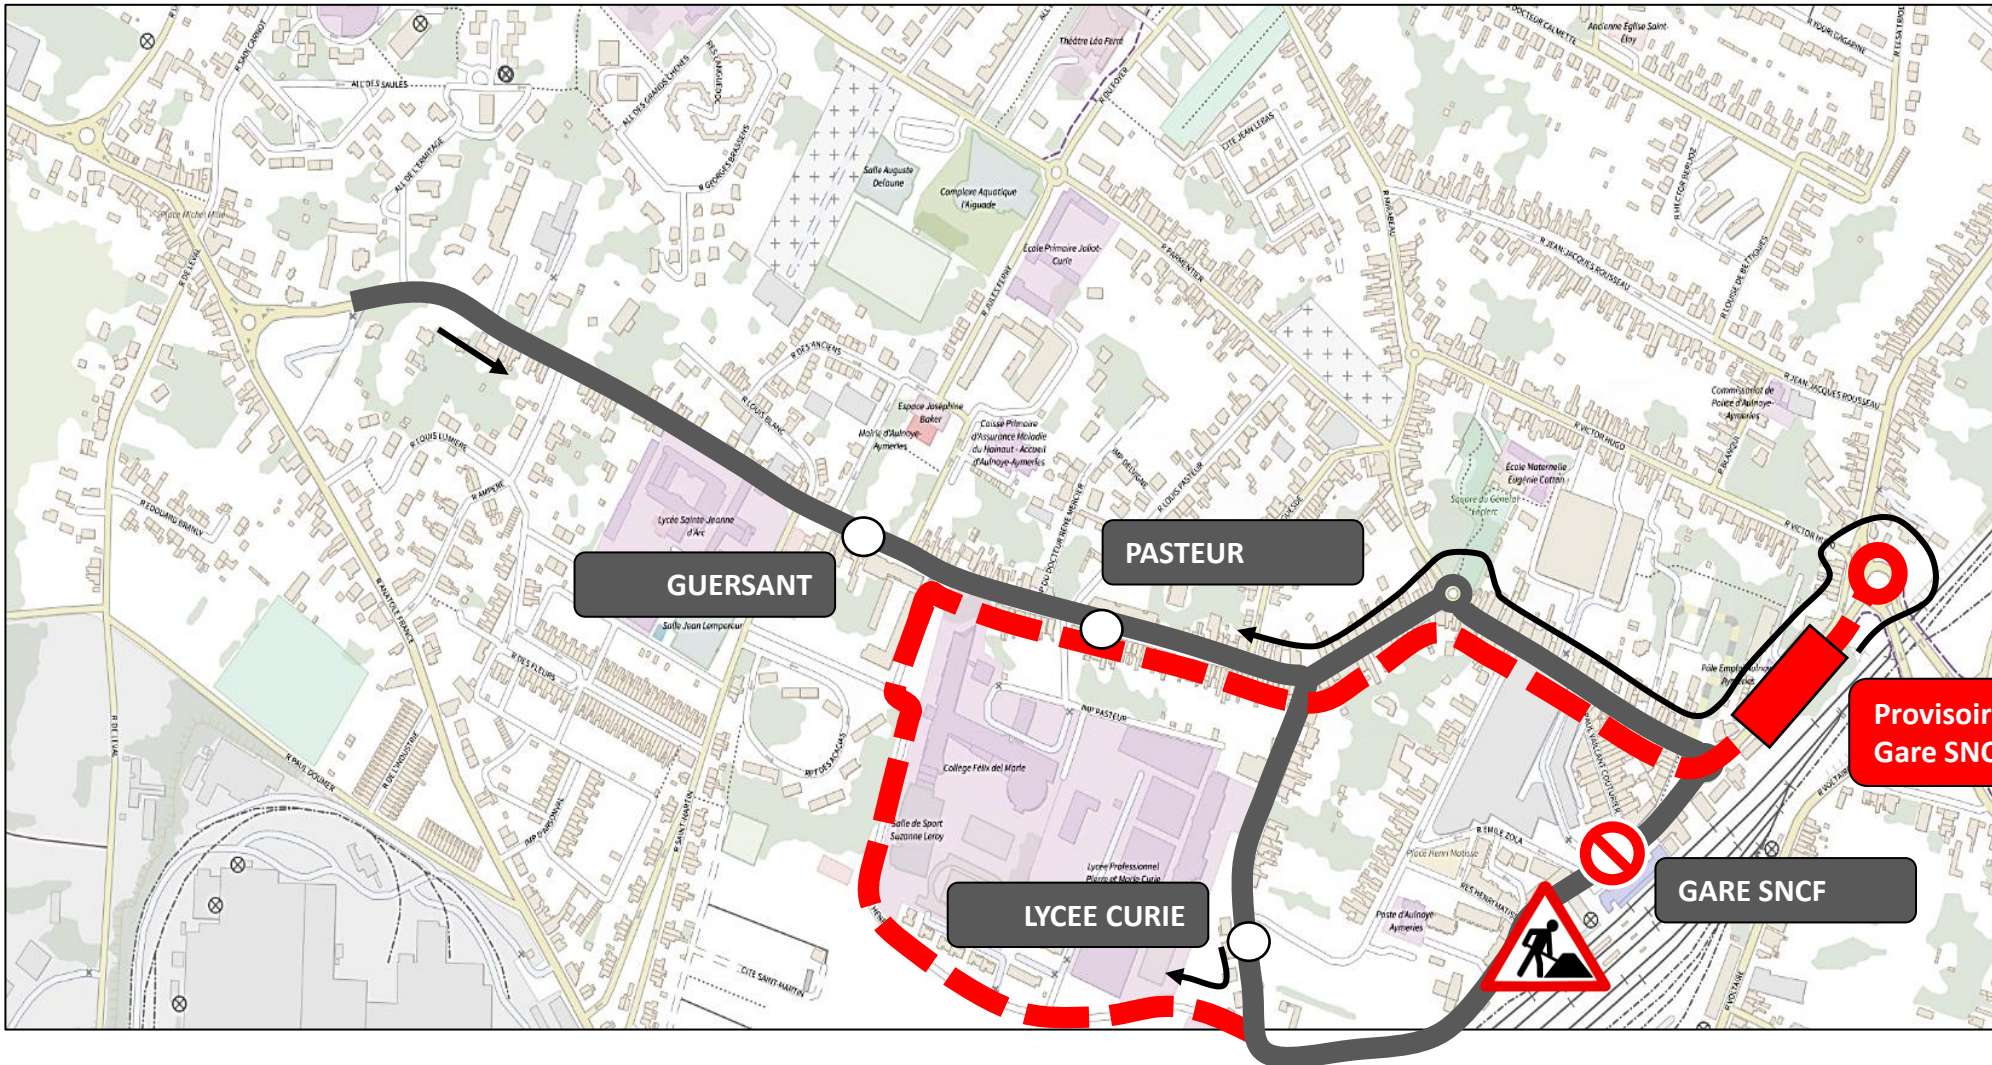

DEVIATION AULNOYE-AYMERIES

Du jeudi 17 avril au dimanche 27 avril 2025

EN RAISON DE : TRAVAUX AULNOYE-AYMERIES

stibus

L'APPLI STIBUS

www.stibus.fr

DOUBLAGE

75

[CLIQUER ICI POUR REVENIR AU MENU](#)

ARRÊTS NON DESSERVIS

GARE SNCF

ARRÊTS DE REPORT

Provisoires Gare SNCF Rue Jean Jaurès

Provisoires
Gare SNCF

UNE QUESTION

0 800 00 49 45

NOUS CONTACTER PAR MAIL