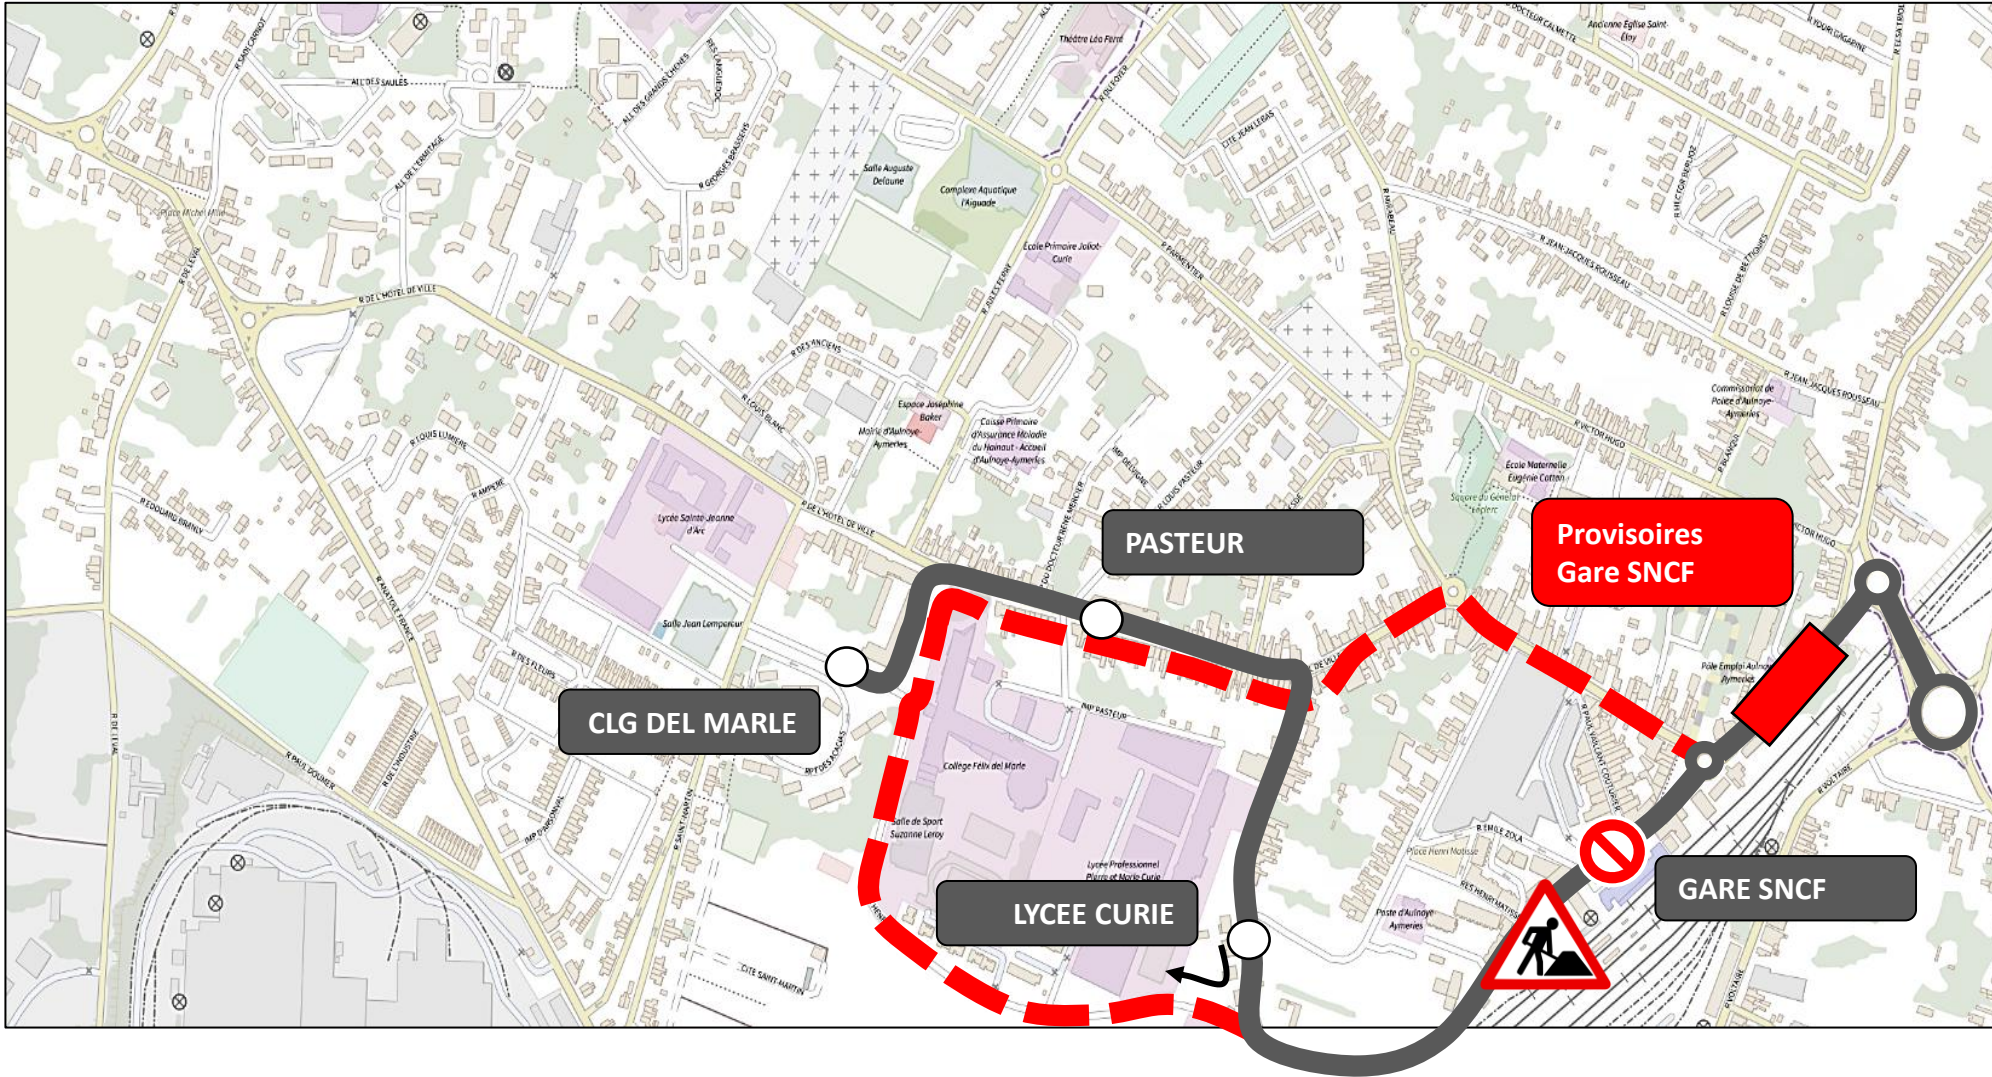

DEVIATION AULNOYE-AYMERIES

Du jeudi 17 avril au dimanche 27 avril 2025

EN RAISON DE : TRAVAUX AULNOYE-AYMERIES

stibus

L'APPLI STIBUS
www.stibus.fr

DOUBLAGE

86

CLIQUER ICI POUR REVENIR AU MENU

ARRÊTS NON DESSERVIS

GARE SNCF

ARRÊTS DE REPORT

Provisoires Gare SNCF Rue Jean Jaurès

UNE QUESTION

0 800 00 49 45

NOUS CONTACTER PAR MAIL