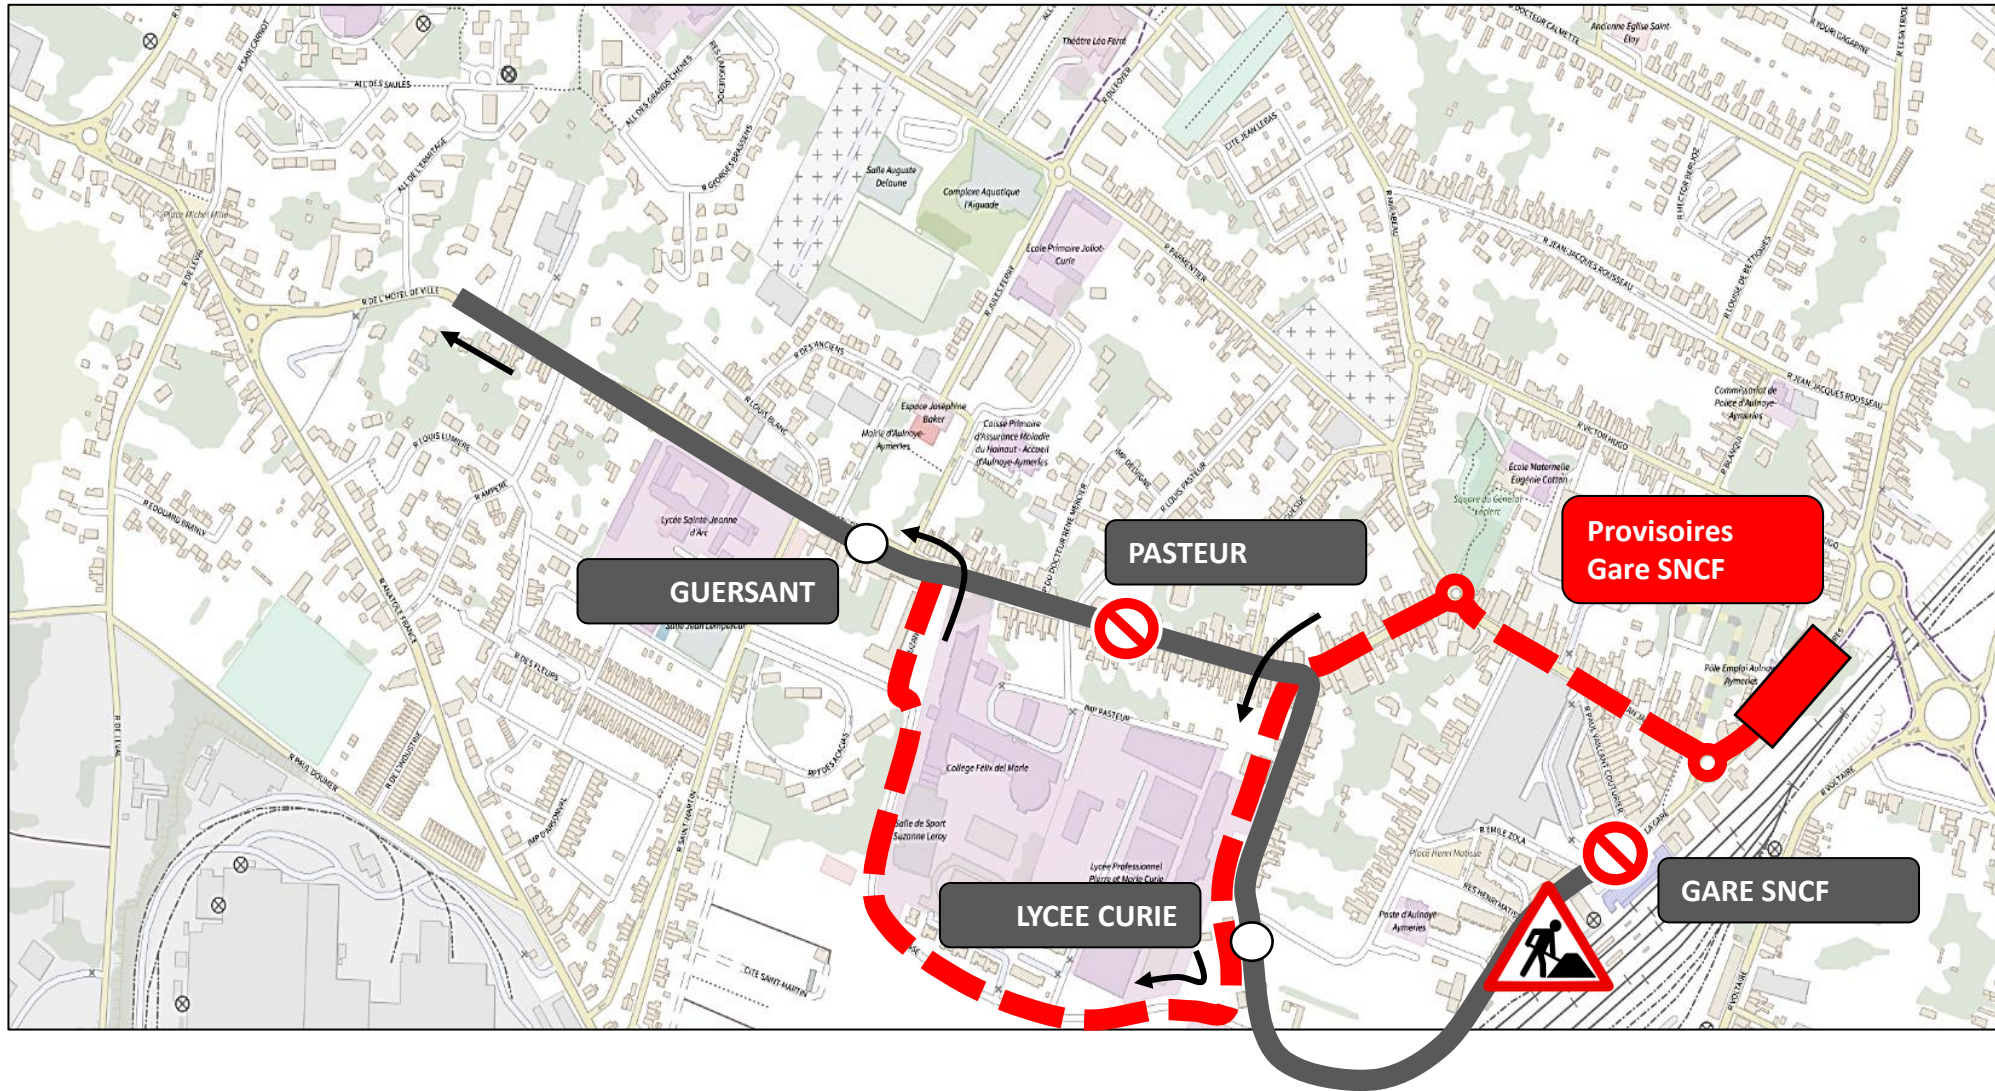

DEVIATION AULNOYE-AYMERIES

Du jeudi 17 avril au dimanche 27 avril 2025

EN RAISON DE : TRAVAUX AULNOYE-AYMERIES

stibus

L'APPLI STIBUS

www.stibus.fr

DOUBLAGE

35

[CLIQUER ICI POUR REVENIR AU MENU](#)

ARRÊTS NON DESSERVIS

- GARE SNCF
- PASTEUR

ARRÊTS DE REPORT

- Provisoires Gare SNCF Rue Jean Jaurès
- Arrêt Pasteur reporté à Lycée Curie ou Centre Administratif

L'arrêt Lycée Curie est reporté à l'arrêt dans le sens vers Maubeuge

UNE QUESTION

0 800 00 49 45

NOUS CONTACTER PAR MAIL