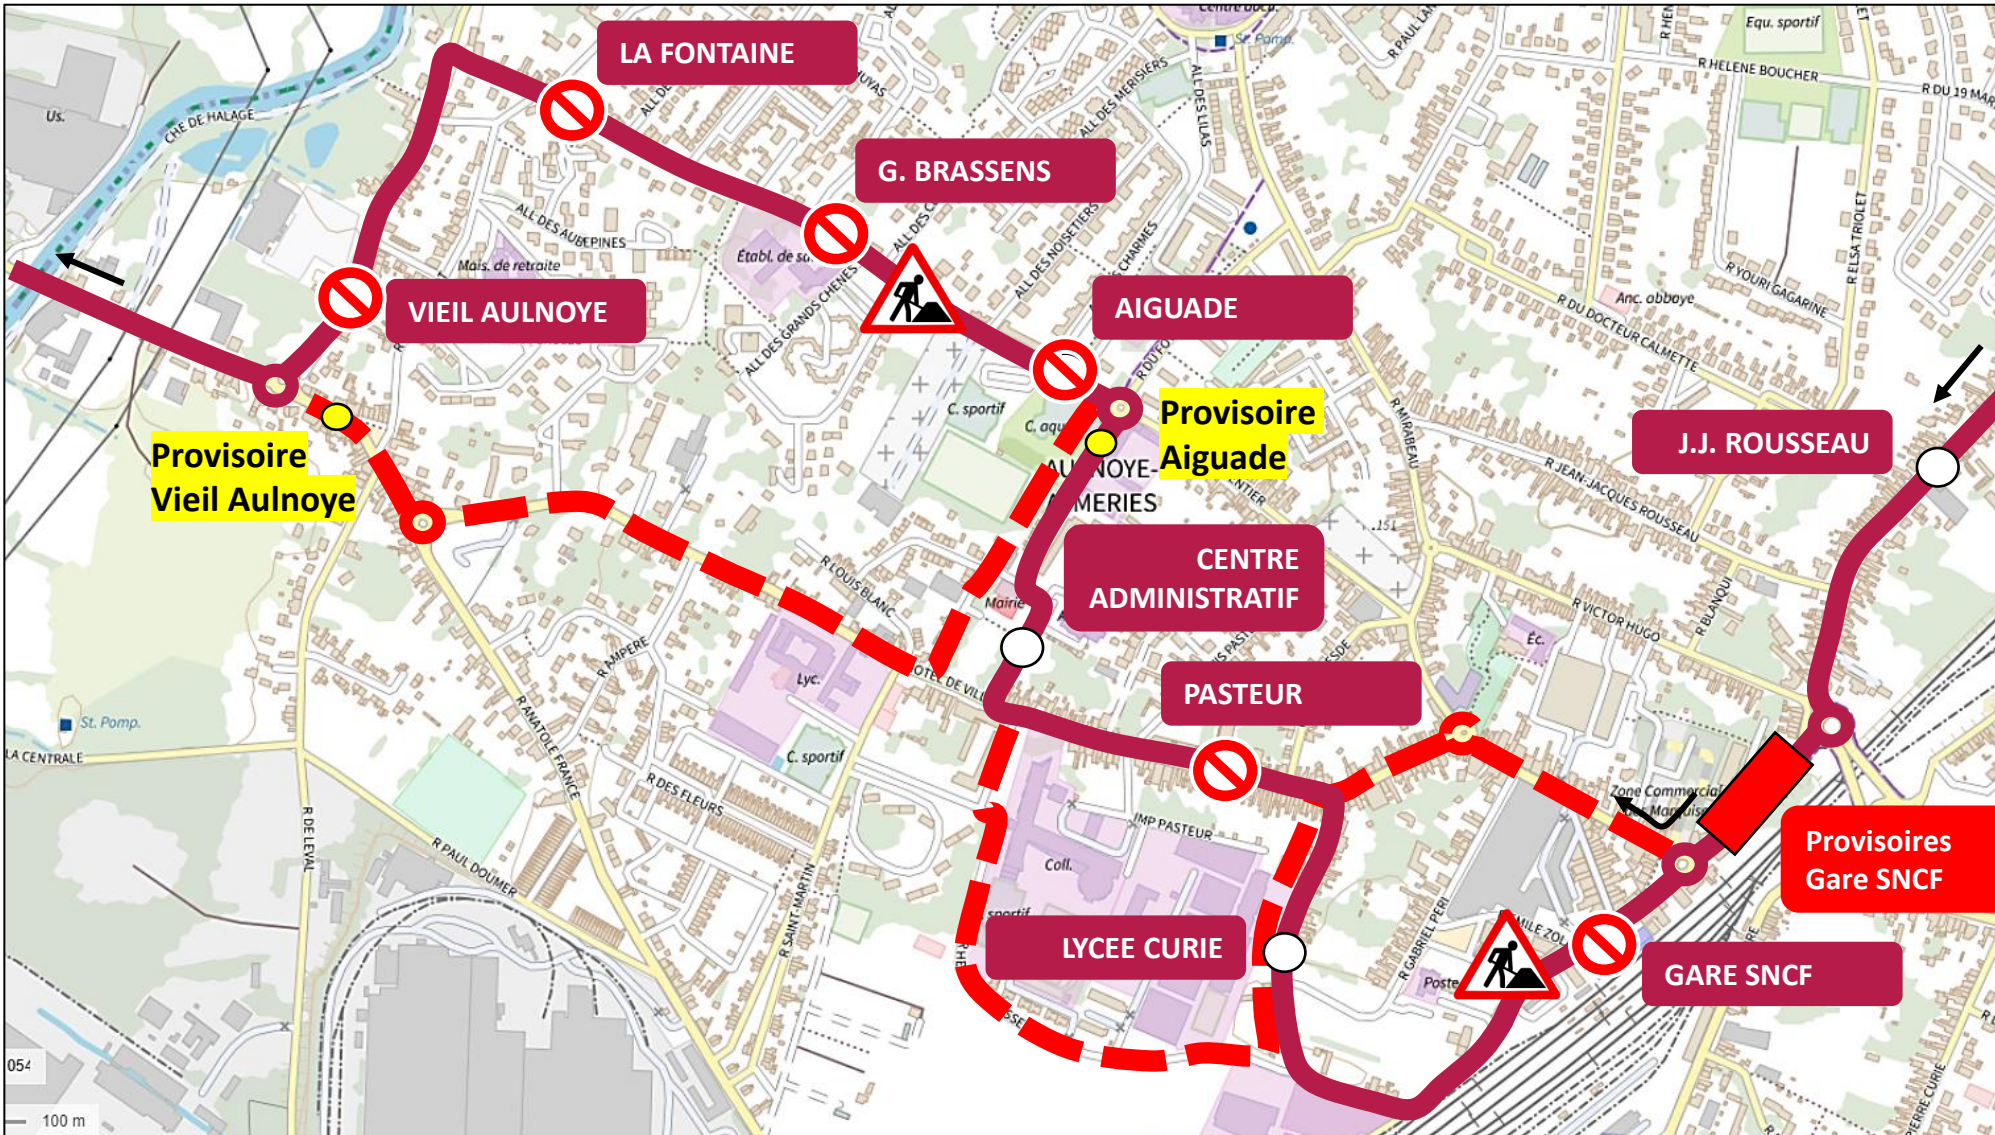

EN RAISON DE : TRAVAUX AULNOYE-AYMERIES

stibus

L'APPLI STIBUS

www.stibus.fr

61

VERS BERLAIMONT

[CLIQUER ICI POUR REVENIR AU MENU](#)

ARRÊTS NON DESSERVIS

- GARE SNCF
- PASTEUR
- AIGUADE
- G. BRASSENS
- LA FONTAINE
- VIEIL AULNOYE

ARRÊTS DE REPORT

- Provisoire Gare SNCF Rue Jean Jaurès
- Arrêt Pasteur reporté à Centre Administratif

L'arrêt Lycée Curie est reporté à l'arrêt dans le sens vers Maubeuge