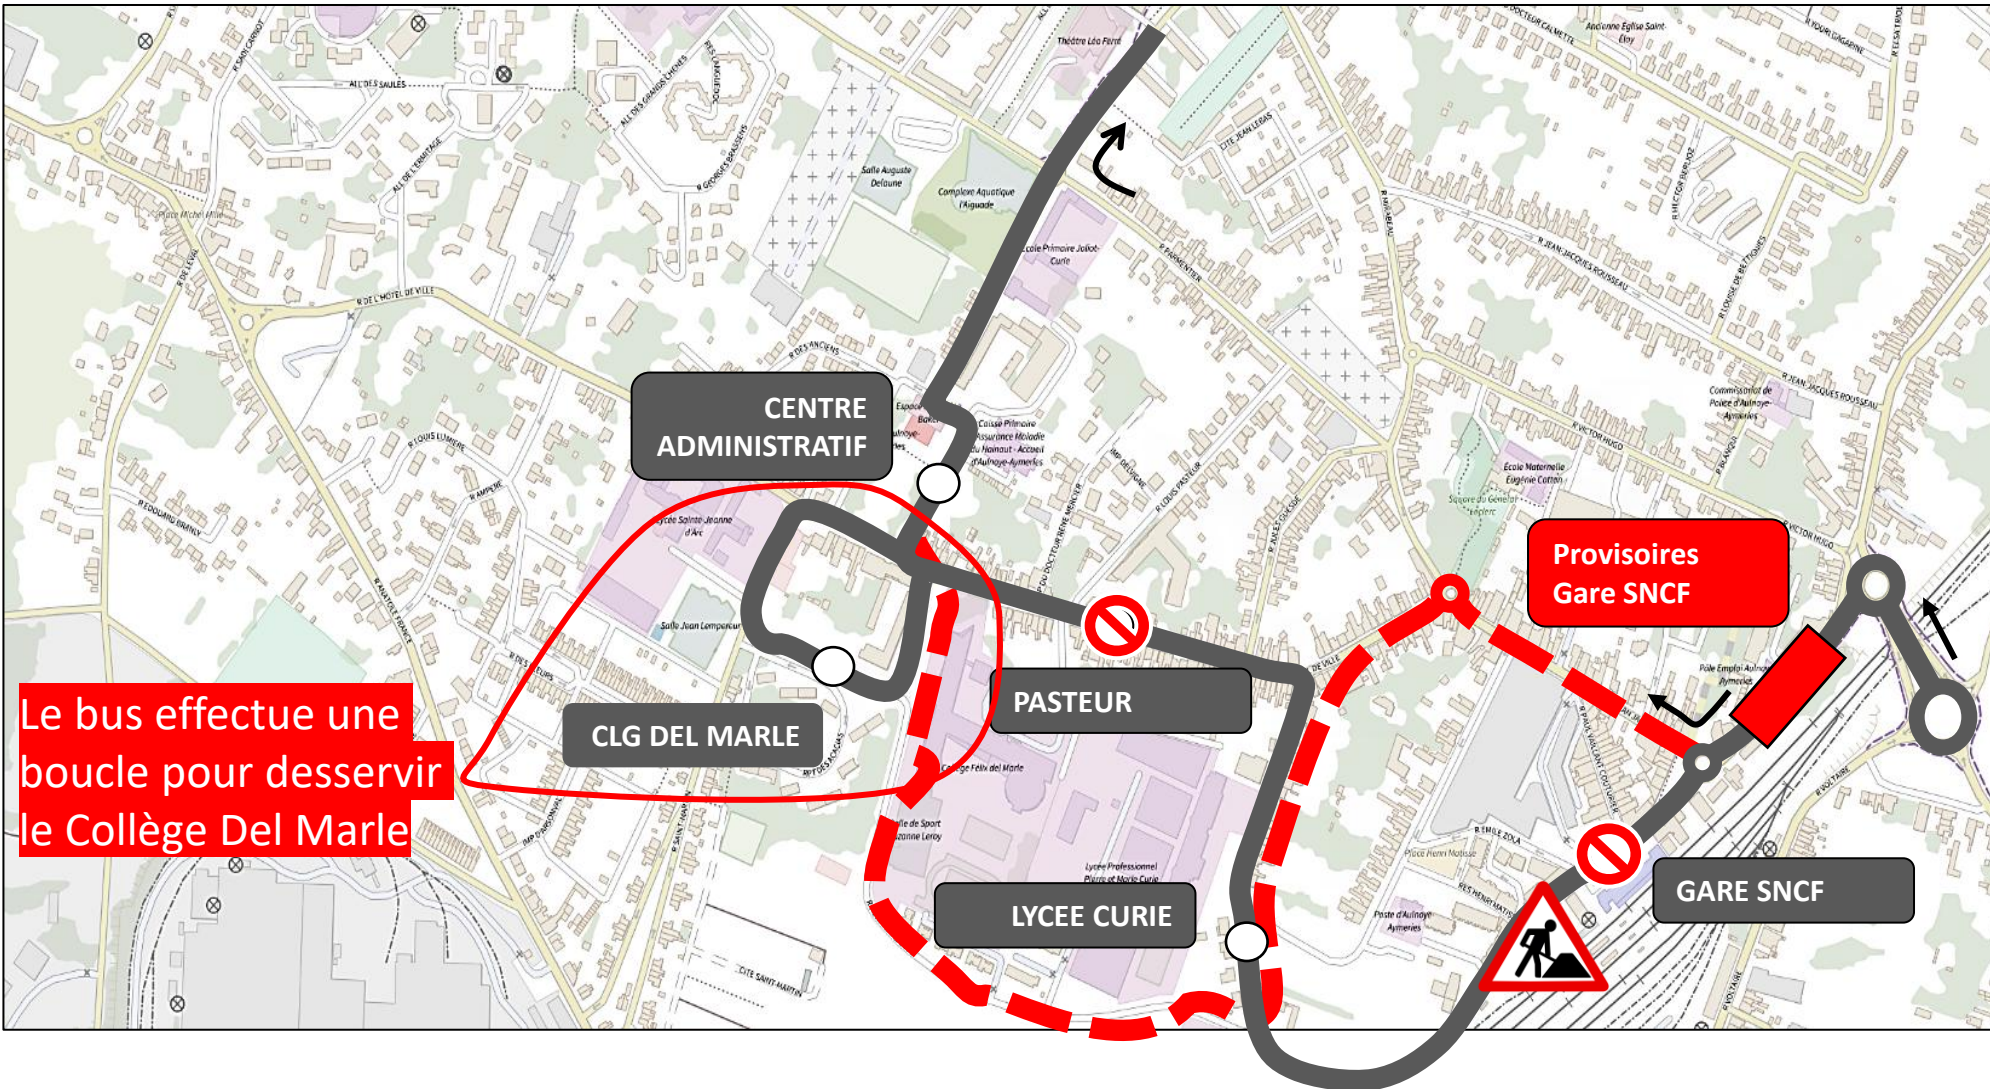

DEVIATION AULNOYE-AYMERIES

Du jeudi 17 avril au dimanche 27 avril 2025

EN RAISON DE : TRAVAUX AULNOYE-AYMERIES

stibus

L'APPLI STIBUS

www.stibus.fr

DOUBLAGE DOUBLAGE
14A 14

[CLIQUER ICI POUR REVENIR AU MENU](#)

ARRÊTS NON DESSERVIS

- GARE SNCF
- PASTEUR

ARRÊTS DE REPORT

- Provisoires Gare SNCF Rue Jean Jaurès
- Arrêt Pasteur reporté à Centre Administrative

L'arrêt Lycée Curie est reporté à l'arrêt dans le sens vers Maubeuge