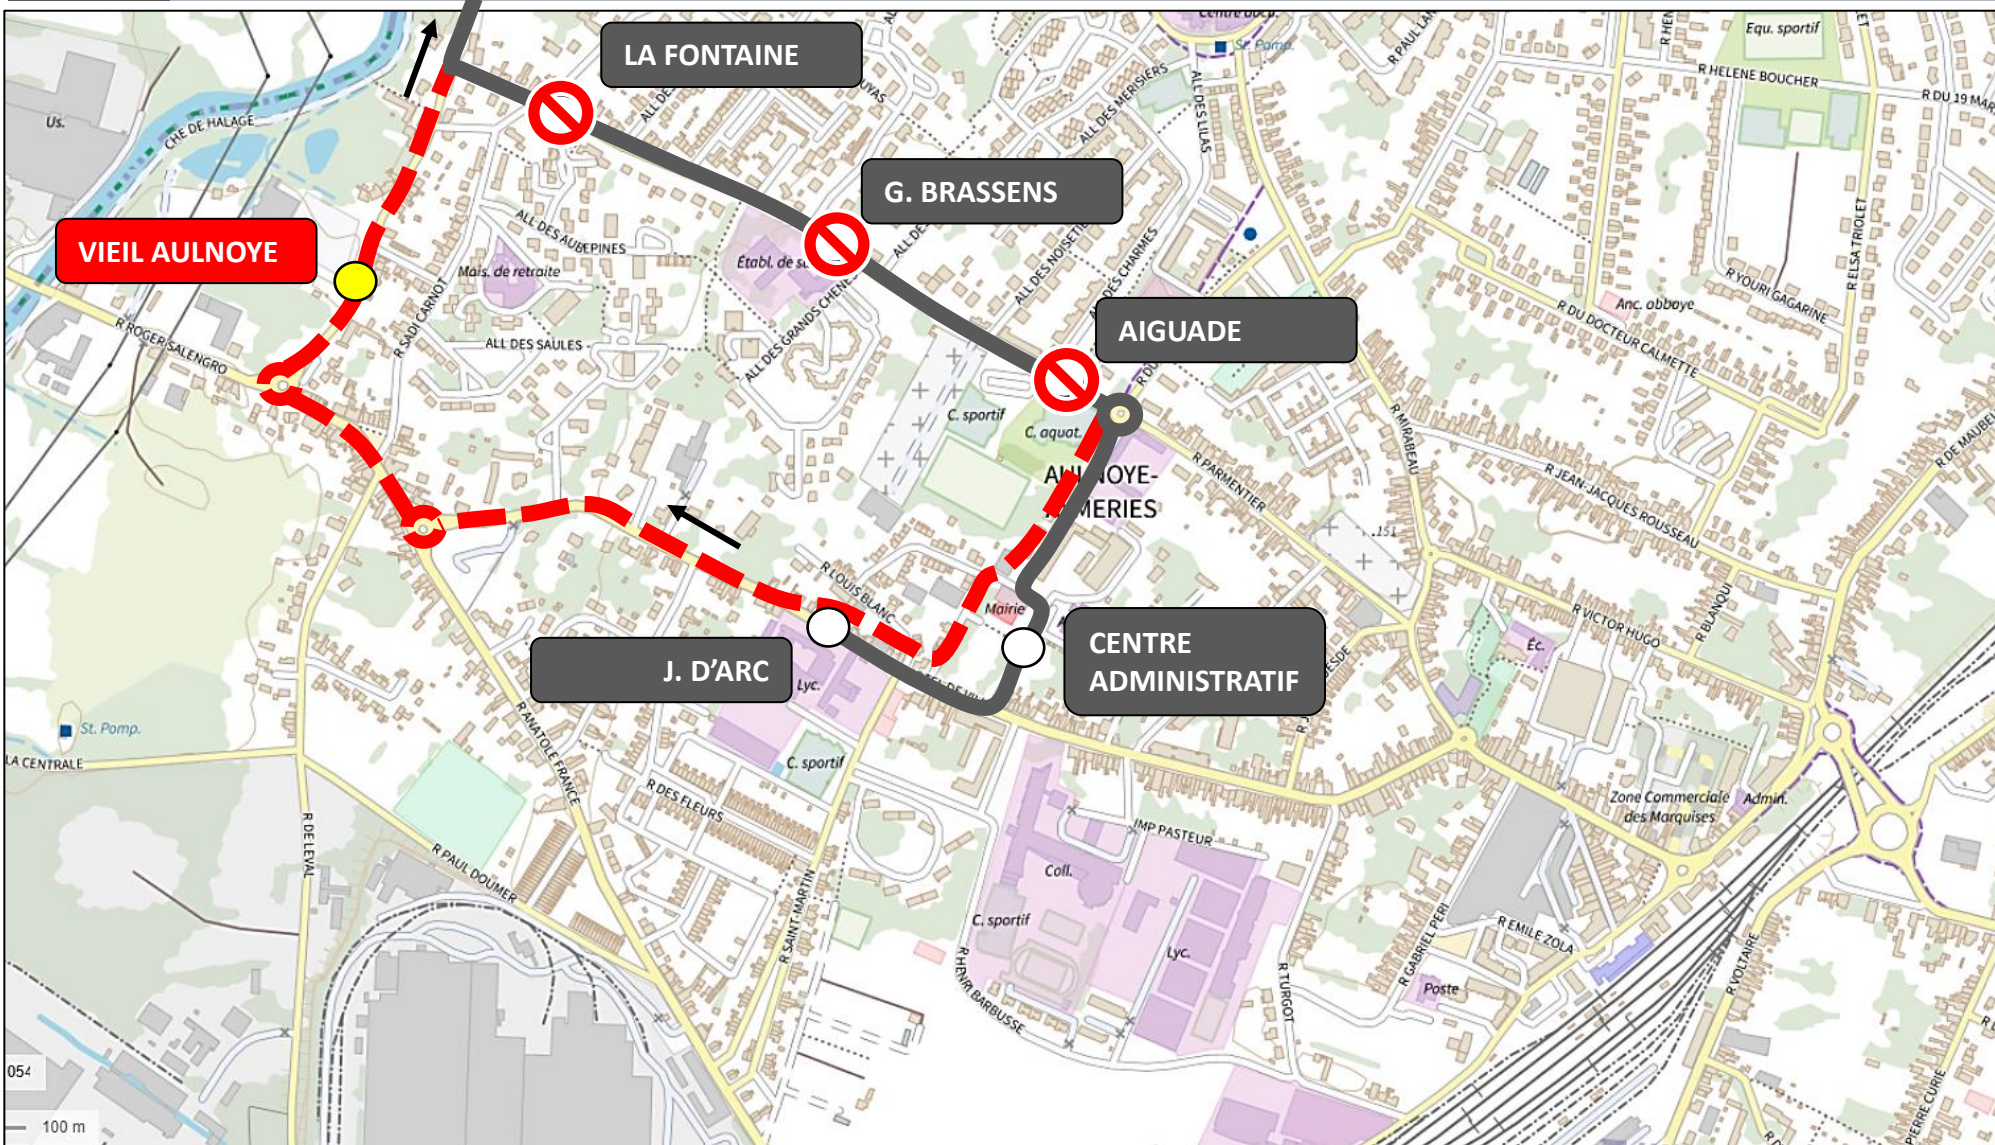

CLIQUEZ ICI POUR REVENIR AU MENU

ARRÊTS NON DESSERVIS

-  AIGUADE
-  G. BRASSENS
-  LA FONTAINE

UNE QUESTION ?

 0 800 00 49 45

 NOUS CONTACTER PAR MAIL 

DEVIATION AULNOYE-AYMERIES

Du jeudi 17 avril au dimanche 27 avril 2025