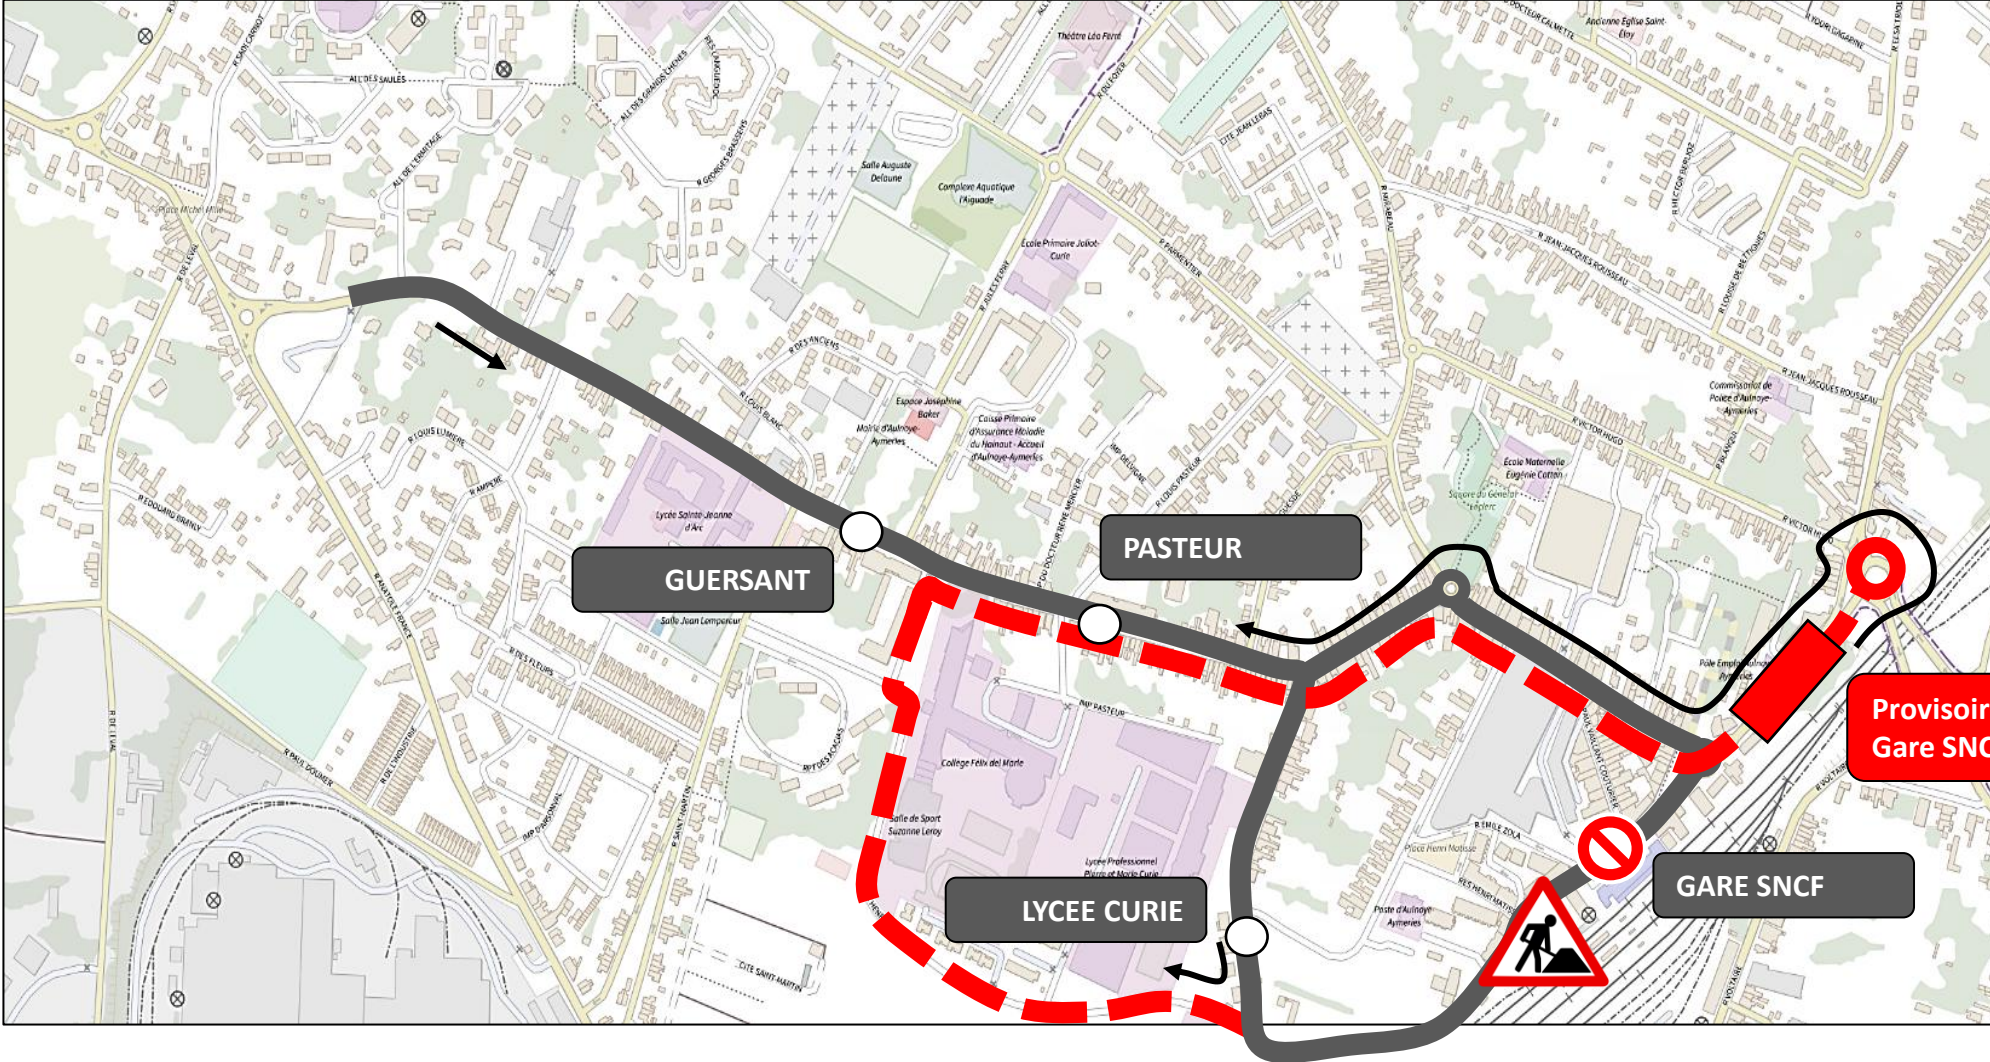

DEVIATION AULNOYE-AYMERIES

Du jeudi 17 avril au dimanche 27 avril 2025

EN RAISON DE : TRAVAUX AULNOYE-AYMERIES

stibus

L'APPLI STIBUS

www.stibus.fr

DOUBLAGE

56

[CLIQUER ICI POUR REVENIR AU MENU](#)

ARRÊTS NON DESSERVIS

GARE SNCF

ARRÊTS DE REPORT

Provisoires Gare SNCF Rue Jean Jaurès

Provisoires
Gare SNCF

GARE SNCF

LYCEE CURIE

PASTEUR

GUERSANT

UNE QUESTION ?

0 800 00 49 45

NOUS CONTACTER PAR MAIL