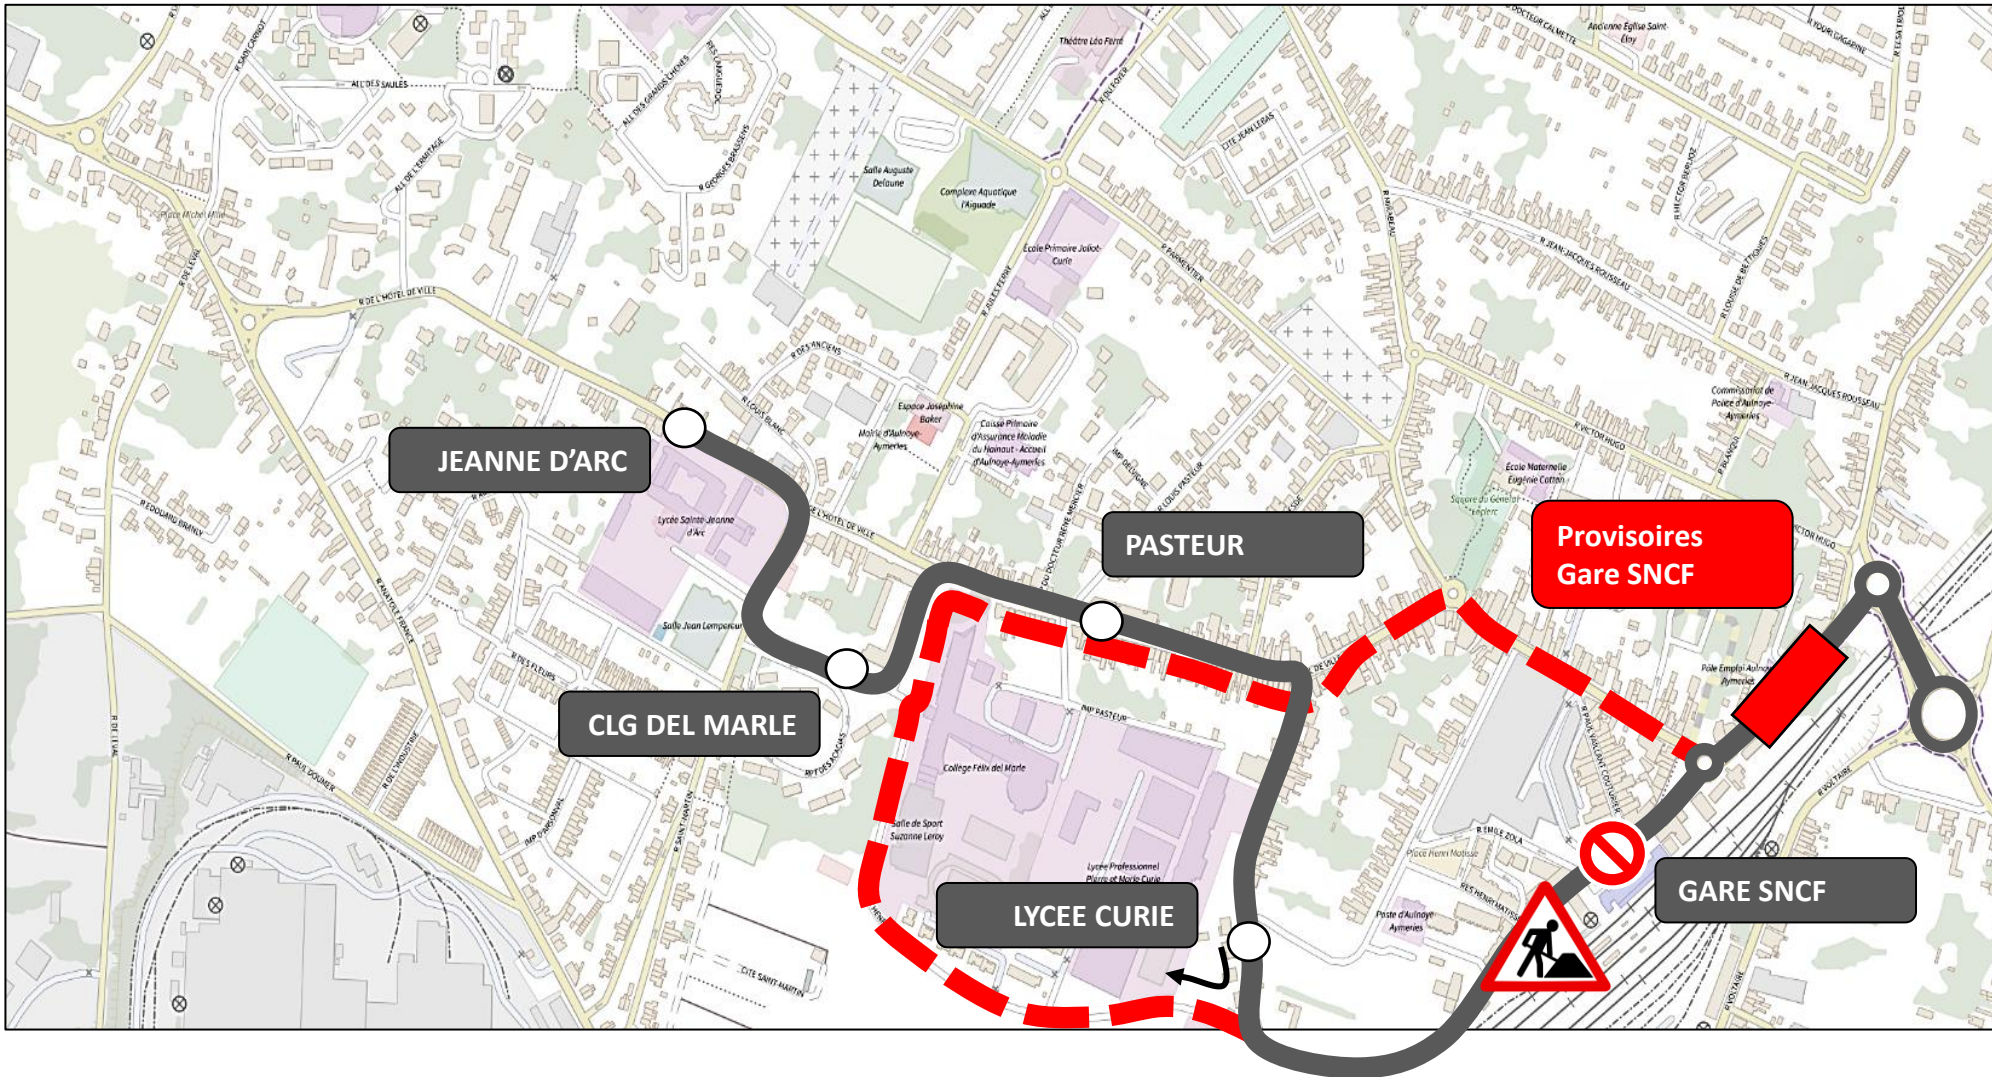

DEVIATION AULNOYE-AYMERIES

Du jeudi 17 avril au dimanche 27 avril 2025

EN RAISON DE : TRAVAUX AULNOYE-AYMERIES

stibus

L'APPLI STIBUS

www.stibus.fr

DOUBLAGE

92

[CLIQUER ICI POUR REVENIR AU MENU](#)

ARRÊTS NON DESSERVIS

GARE SNCF

ARRÊTS DE REPORT

Provisoires Gare SNCF Rue Jean Jaurès

UNE QUESTION

0 800 00 49 45

NOUS CONTACTER PAR MAIL