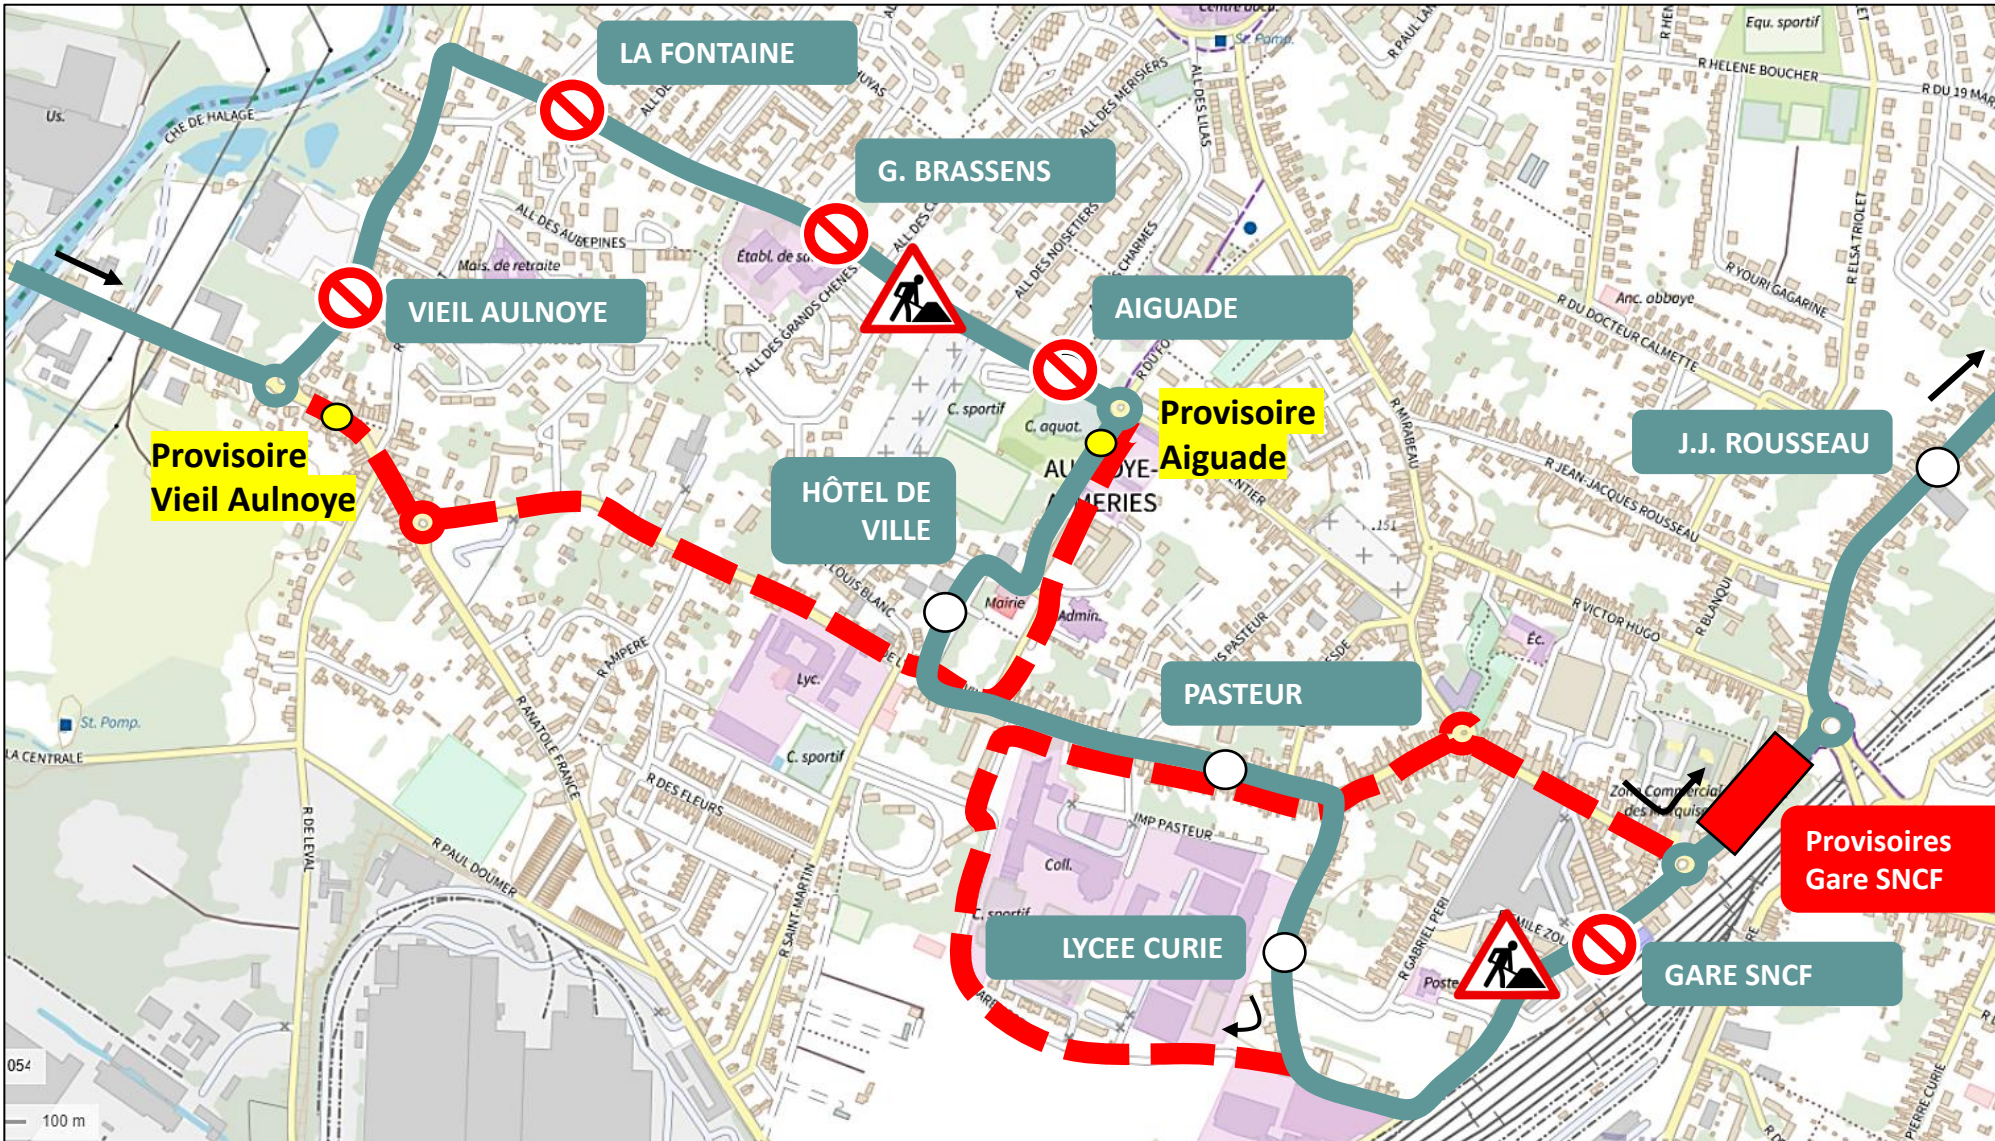

stibus

L'APPLI STIBUS

www.stibus.fr

21

VERS MAUBEUGE

CLIQUEZ ICI POUR REVENIR AU MENU

ARRÊTS NON DESSERVIS

- GARE SNCF
- AIGUADE
- G. BRASSENS
- LA FONTAINE
- VIEIL AULNOYE