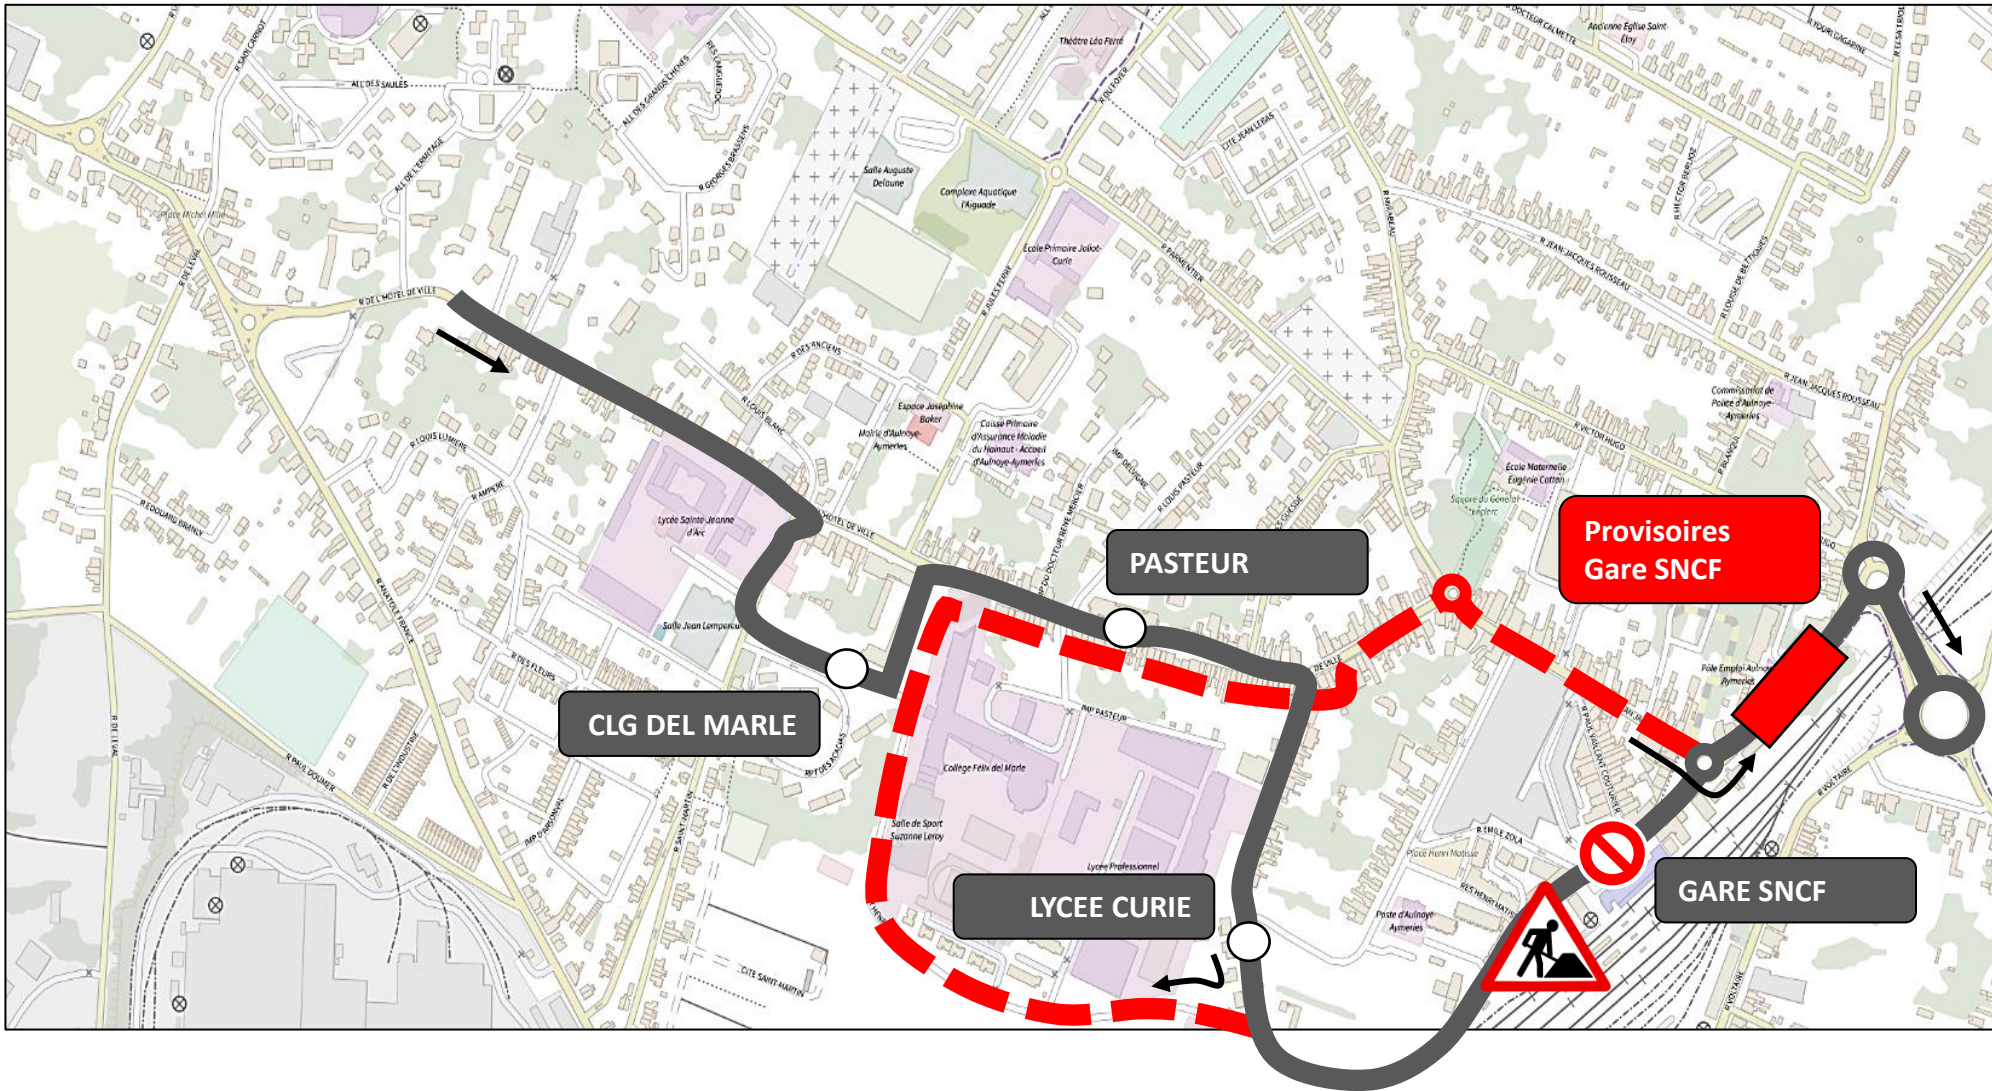

DEVIATION AULNOYE-AYMERIES

Du jeudi 17 avril au dimanche 27 avril 2025

EN RAISON DE : TRAVAUX AULNOYE-AYMERIES

stibus

L'APPLI STIBUS

www.stibus.fr

DOUBLAGE

55

[CLIQUER ICI POUR REVENIR AU MENU](#)

ARRÊTS NON DESSERVIS

GARE SNCF

ARRÊTS DE REPORT

Provisoires Gare SNCF Rue Jean Jaurès

UNE QUESTION ?

0 800 00 49 45

NOUS CONTACTER PAR MAIL