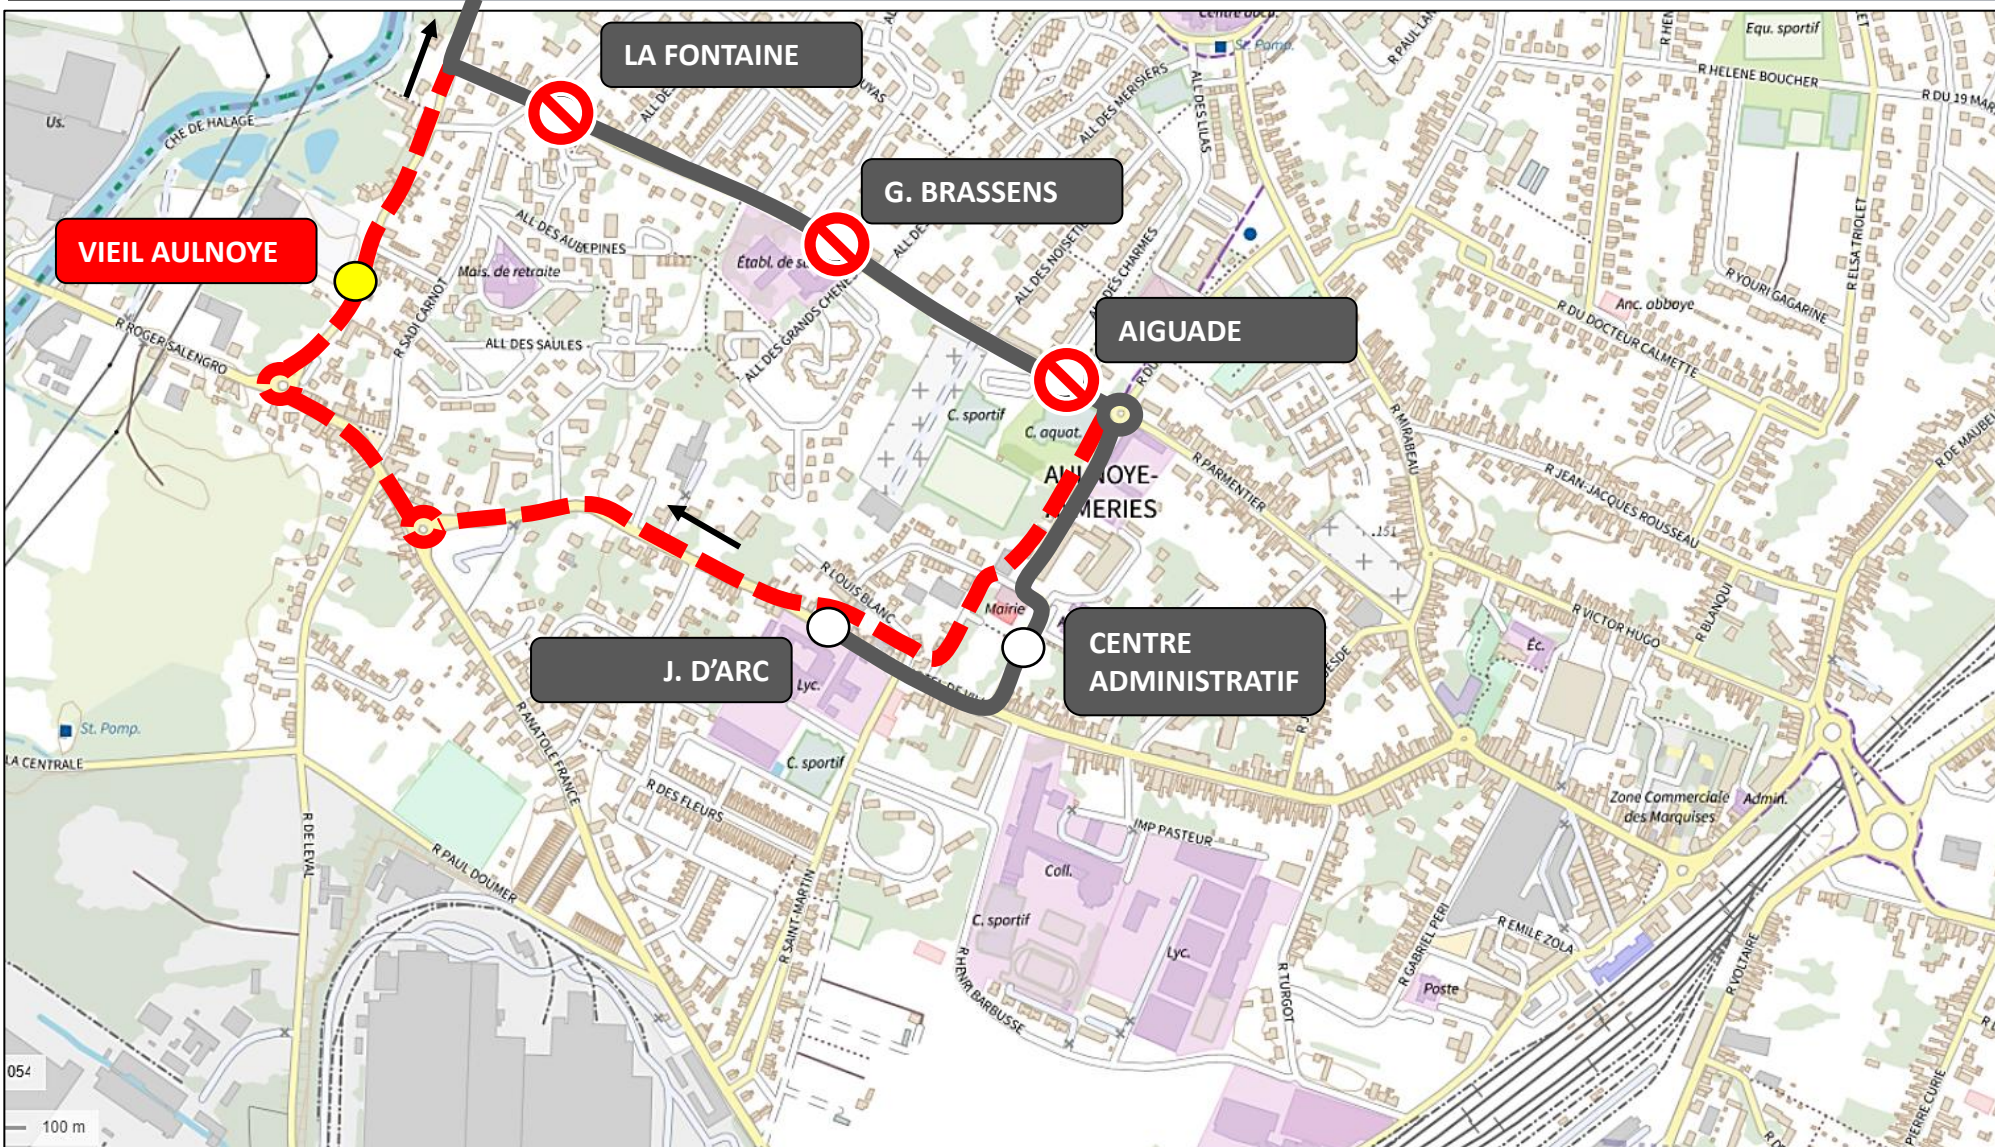

stibus

L'APPLI STIBUS

www.stibus.fr

DOUBLAGE

36

[CLIQUER ICI POUR REVENIR AU MENU](#)

ARRÊTS NON DESSERVIS

- AIGUADE
- G. BRASSENS
- LA FONTAINE