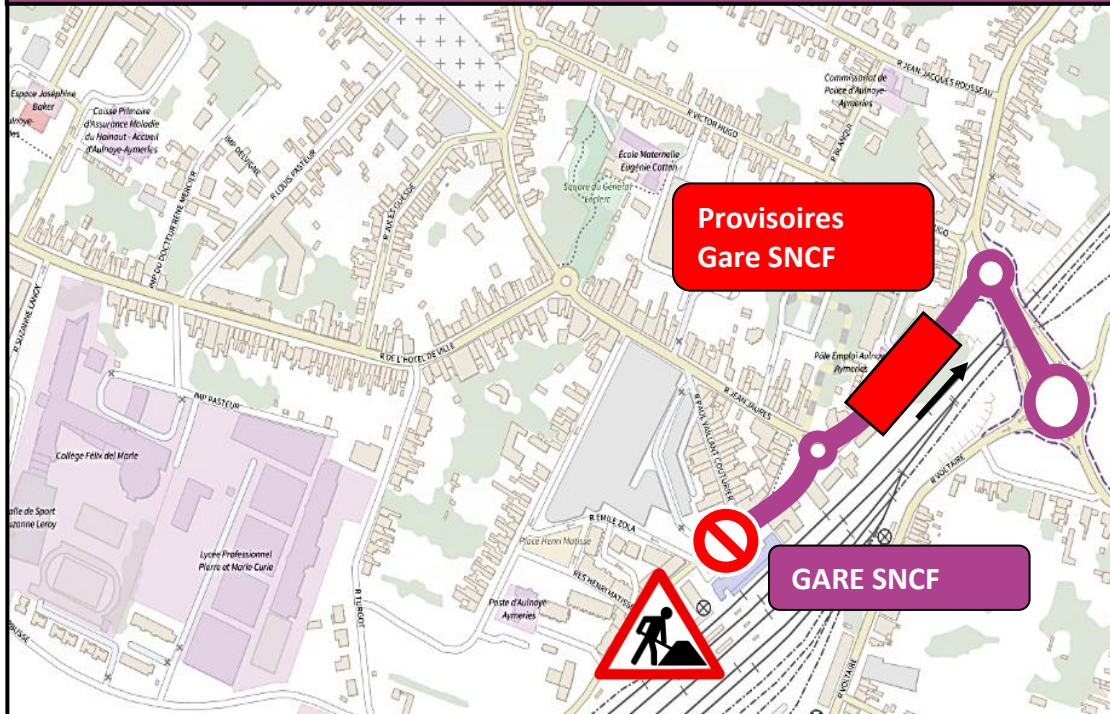

www.stibus.fr

CLIQUEZ ICI POUR REVENIR AU MENU

Citadine
AULNOYE-AYMERIES

CITADINE DE AULNOYE-AYMERIES

TRAJET DEPART DE LA CITADINE

Provisoires
Gare SNCF

GARE SNCF

Le départ s'effectue à l'arrêt provisoire
Rue Jean Jaurès