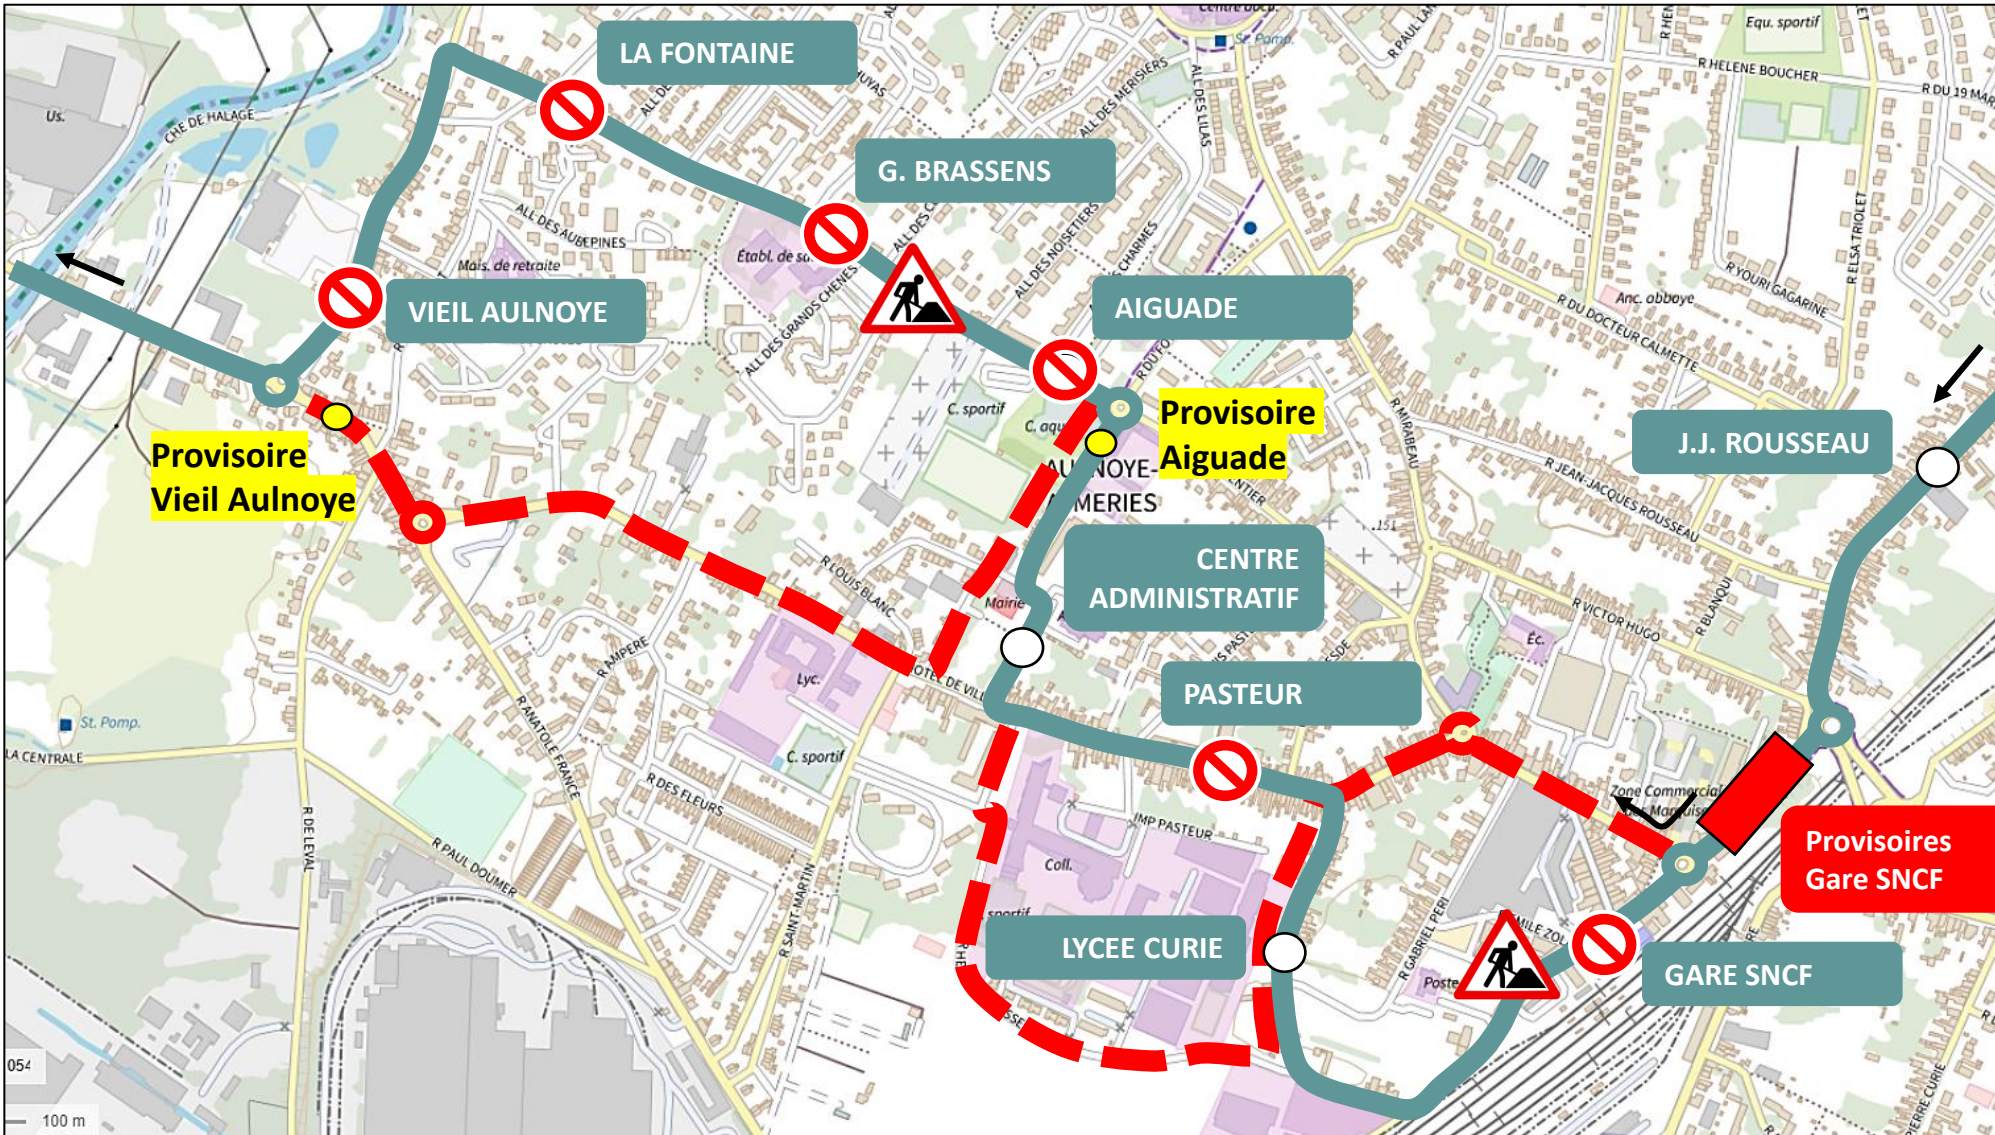

92

[CLIQUEZ ICI POUR VOIR LA DEVIATION](#)

DOUBLAGE

93

[CLIQUEZ ICI POUR VOIR LA DEVIATION](#)

DOUBLAGE

96

[CLIQUEZ ICI POUR VOIR LA DEVIATION](#)

DEVIATION AULNOYE-AYMERIES

Du jeudi 17 avril au dimanche 27 avril 2025

EN RAISON DE : TRAVAUX AULNOYE-AYMERIES

stibus

L'APPLI STIBUS

www.stibus.fr

21

VERS BERLAIMONT

CLIQUEZ ICI POUR REVENIR AU MENU

ARRÊTS NON DESSERVIS

- GARE SNCF
- PASTEUR
- AIGUADE
- G. BRASSENS
- LA FONTAINE
- VIEIL AULNOYE

ARRÊTS DE REPORT

- Provisoires Gare SNCF Rue Jean Jaurès
- Arrêt Pasteur reporté à Centre Administratif