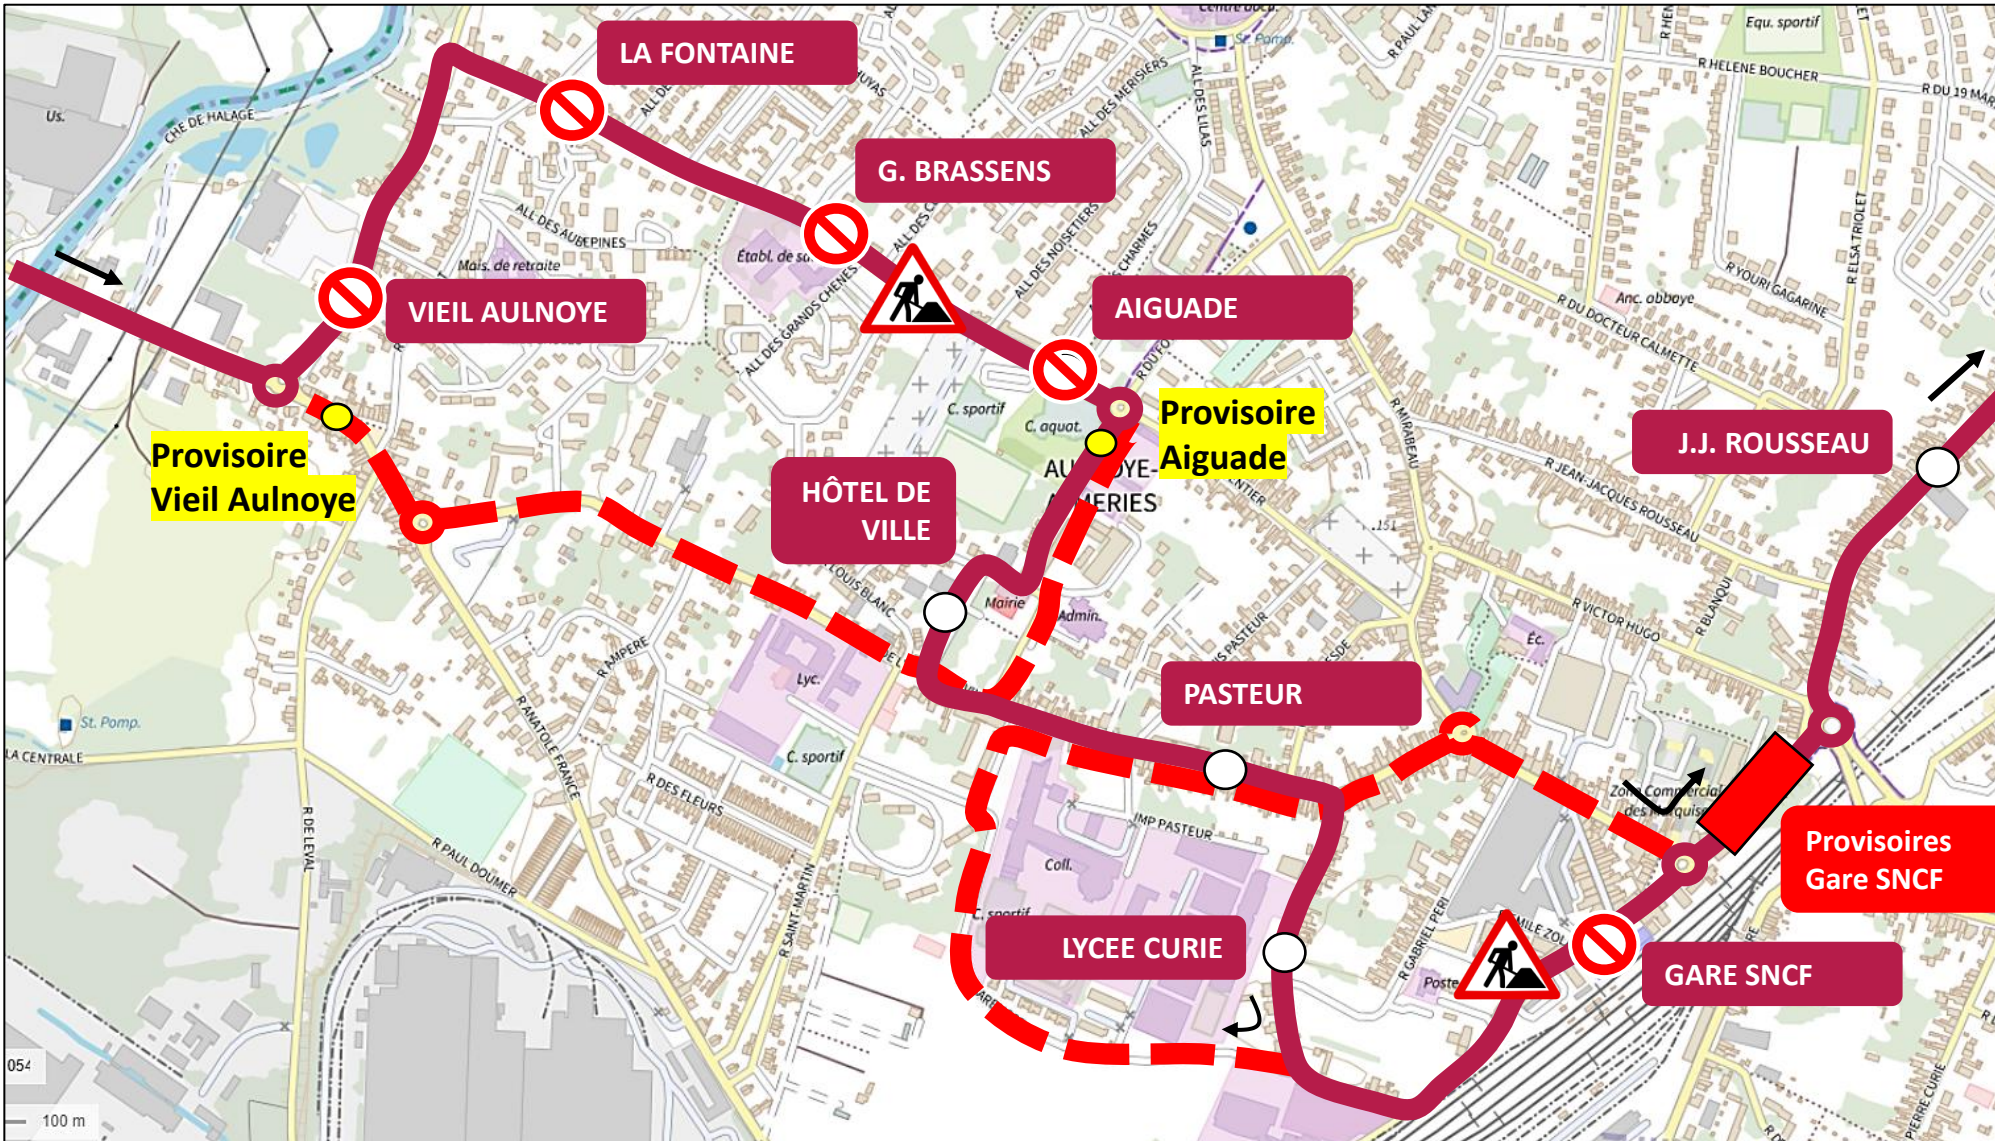

- GARE SNCF
- PASTEUR
- AIGUADE
- G. BRASSENS
- LA FONTAINE
- VIEIL AULNOYE

ARRÊTS DE REPORT

- Provisoire Gare SNCF Rue Jean Jaurès
- Arrêt Pasteur reporté à Centre Administratif

L'arrêt Lycée Curie est reporté à l'arrêt dans le sens vers Maubeuge

www.stibus.fr

61

VERS JEUMONT

[CLIQUER ICI POUR REVENIR AU MENU](#)

ARRÊTS NON DESSERVIS

- GARE SNCF
- AIGUADE
- G. BRASSENS
- LA FONTAINE
- VIEIL AULNOYE

ARRÊTS DE REPORT

- Provisoire Gare SNCF Rue Jean Jaurès