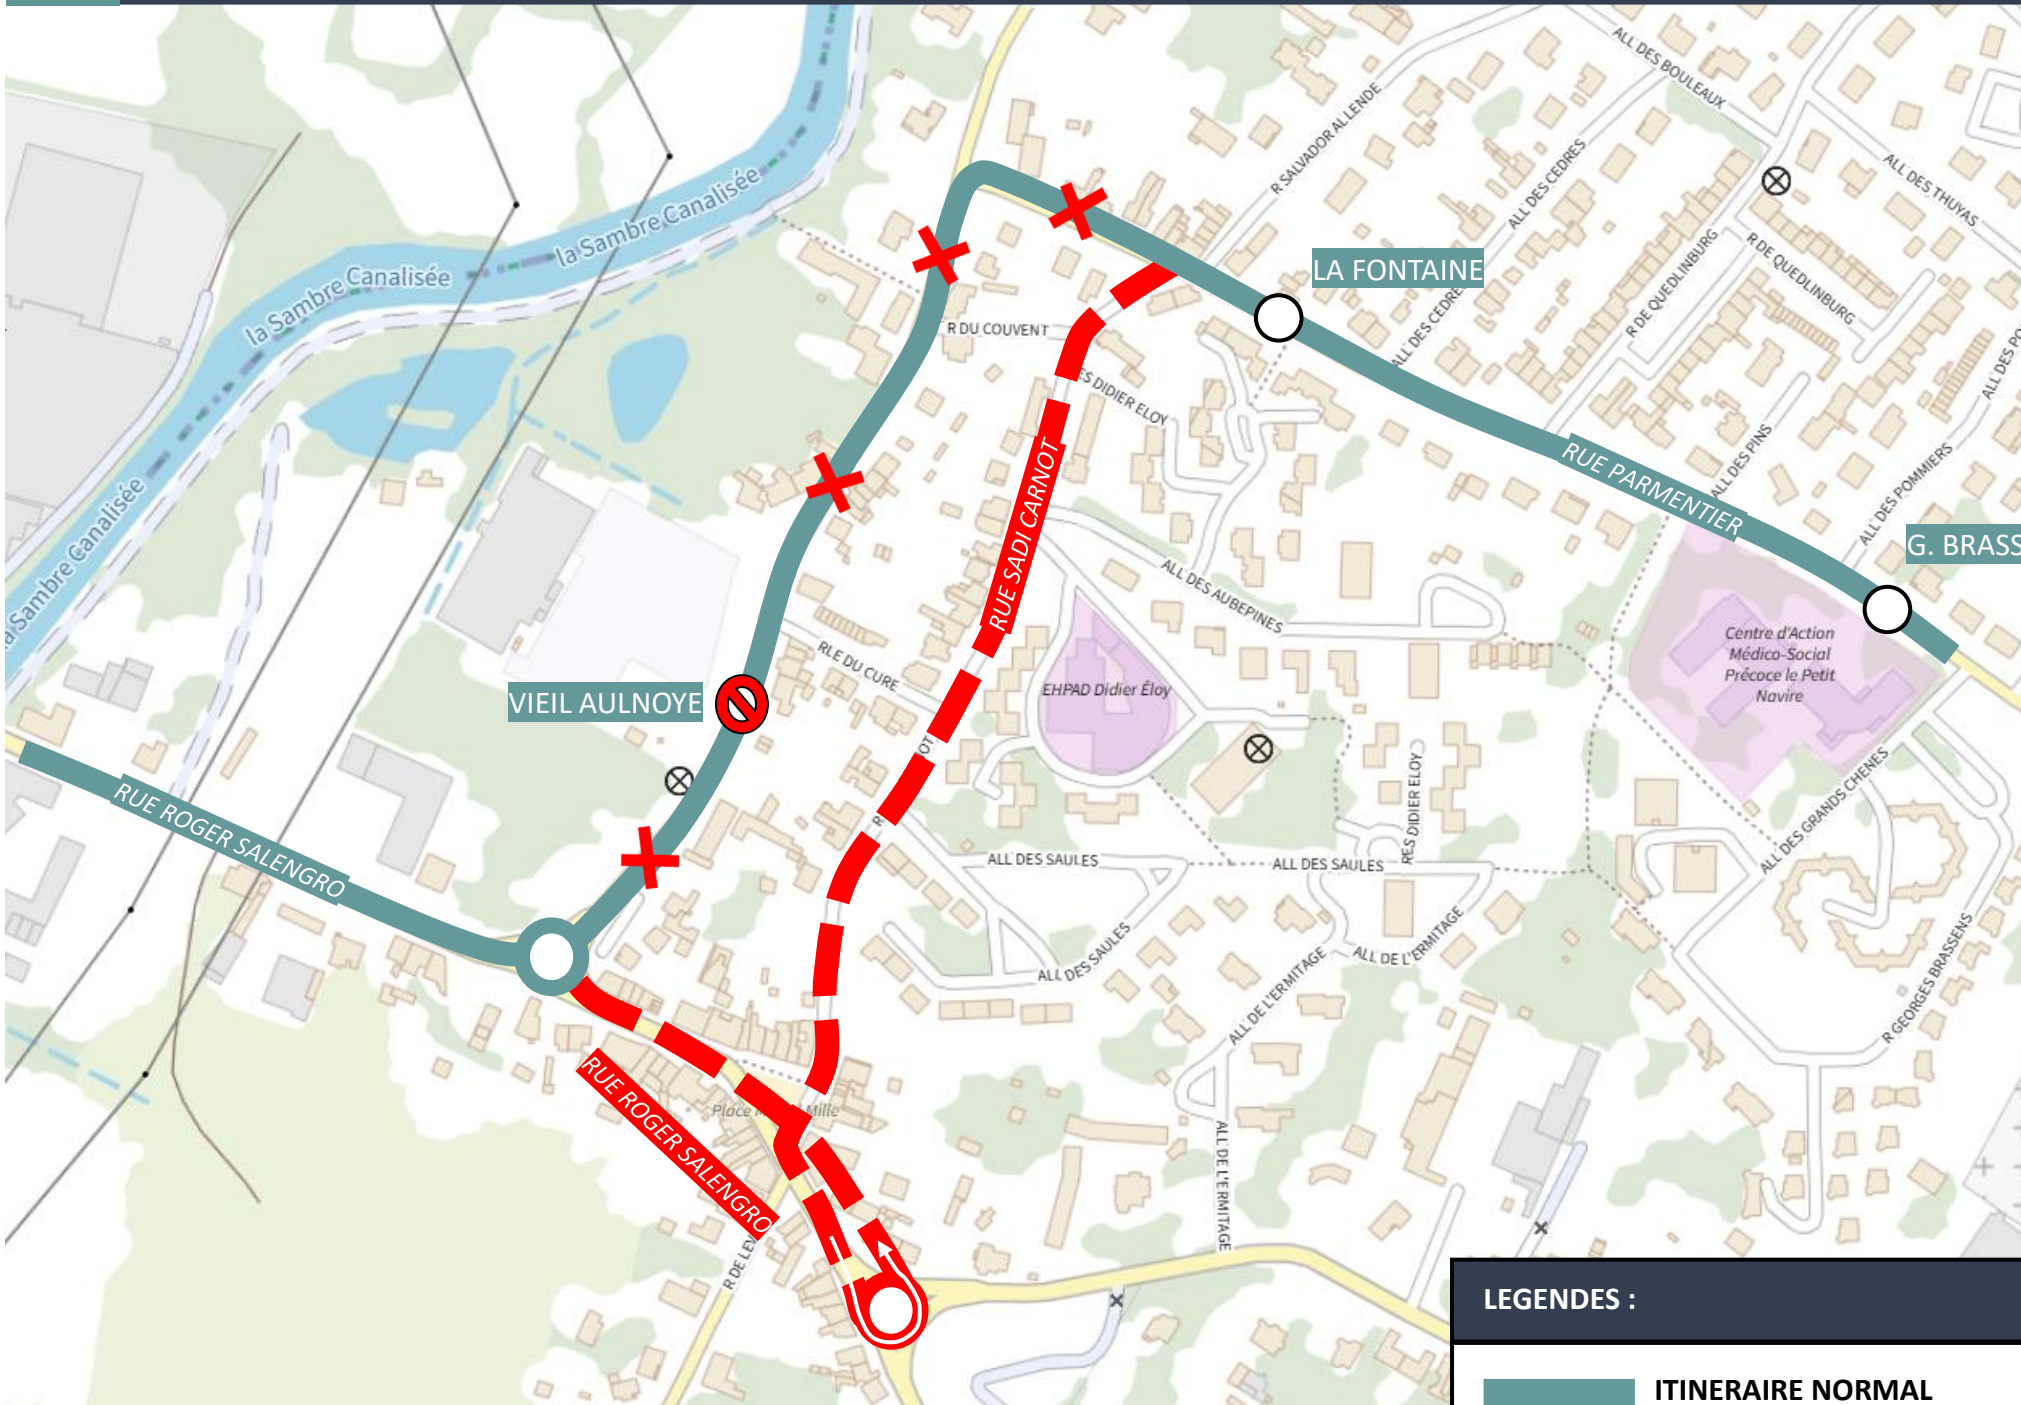

DEVIATION AULNOYE-AYMERIES

Du vendredi 29 novembre au dimanche 22 décembre 2024

stibus

L'APPLI STIBUS

www.stibus.fr

EN RAISON DE : TRAVAUX RUE DE LA FONTAINE

LIGNES DU LUNDI AU SAMEDI

21

UNE QUESTION

 0 800 00 49 45

 NOUS CONTACTER PAR MAIL

DEVIATION AULNOYE-AYMERIES

Du vendredi 29 novembre au dimanche 22 décembre 2024

stibus

L'APPLI STIBUS
www.stibus.fr

EN RAISON DE : TRAVAUX RUE DE LA FONTAINE

21

VERS VERT DRAGON (BERLAIMONT)
VERS PRES D'HERMINY (MAUBEUGE)

CLIQUEZ ICI POUR REVENIR AU MENU

ARRÊTS NON DESSERVIS

VIEIL AULNOYE

LEGENDES :

- ITINERAIRE NORMAL
- ITINERAIRE DE DEVIATION
- ITINERAIRE NON DESSERVI

EN RAISON DE : TRAVAUX RUE DE LA FONTAINE

61

VERS VERT DRAGON (BERLAIMONT)
VERS CAMP TURC (JEUMONT)

[CLIQUEZ ICI POUR REVENIR AU MENU](#)

ARRÊTS NON DESSERVIS

VIEIL AULNOYE

LEGENDES :

- ITINERAIRE NORMAL
- ITINERAIRE DE DEVIATION
- ITINERAIRE NON DESSERVI