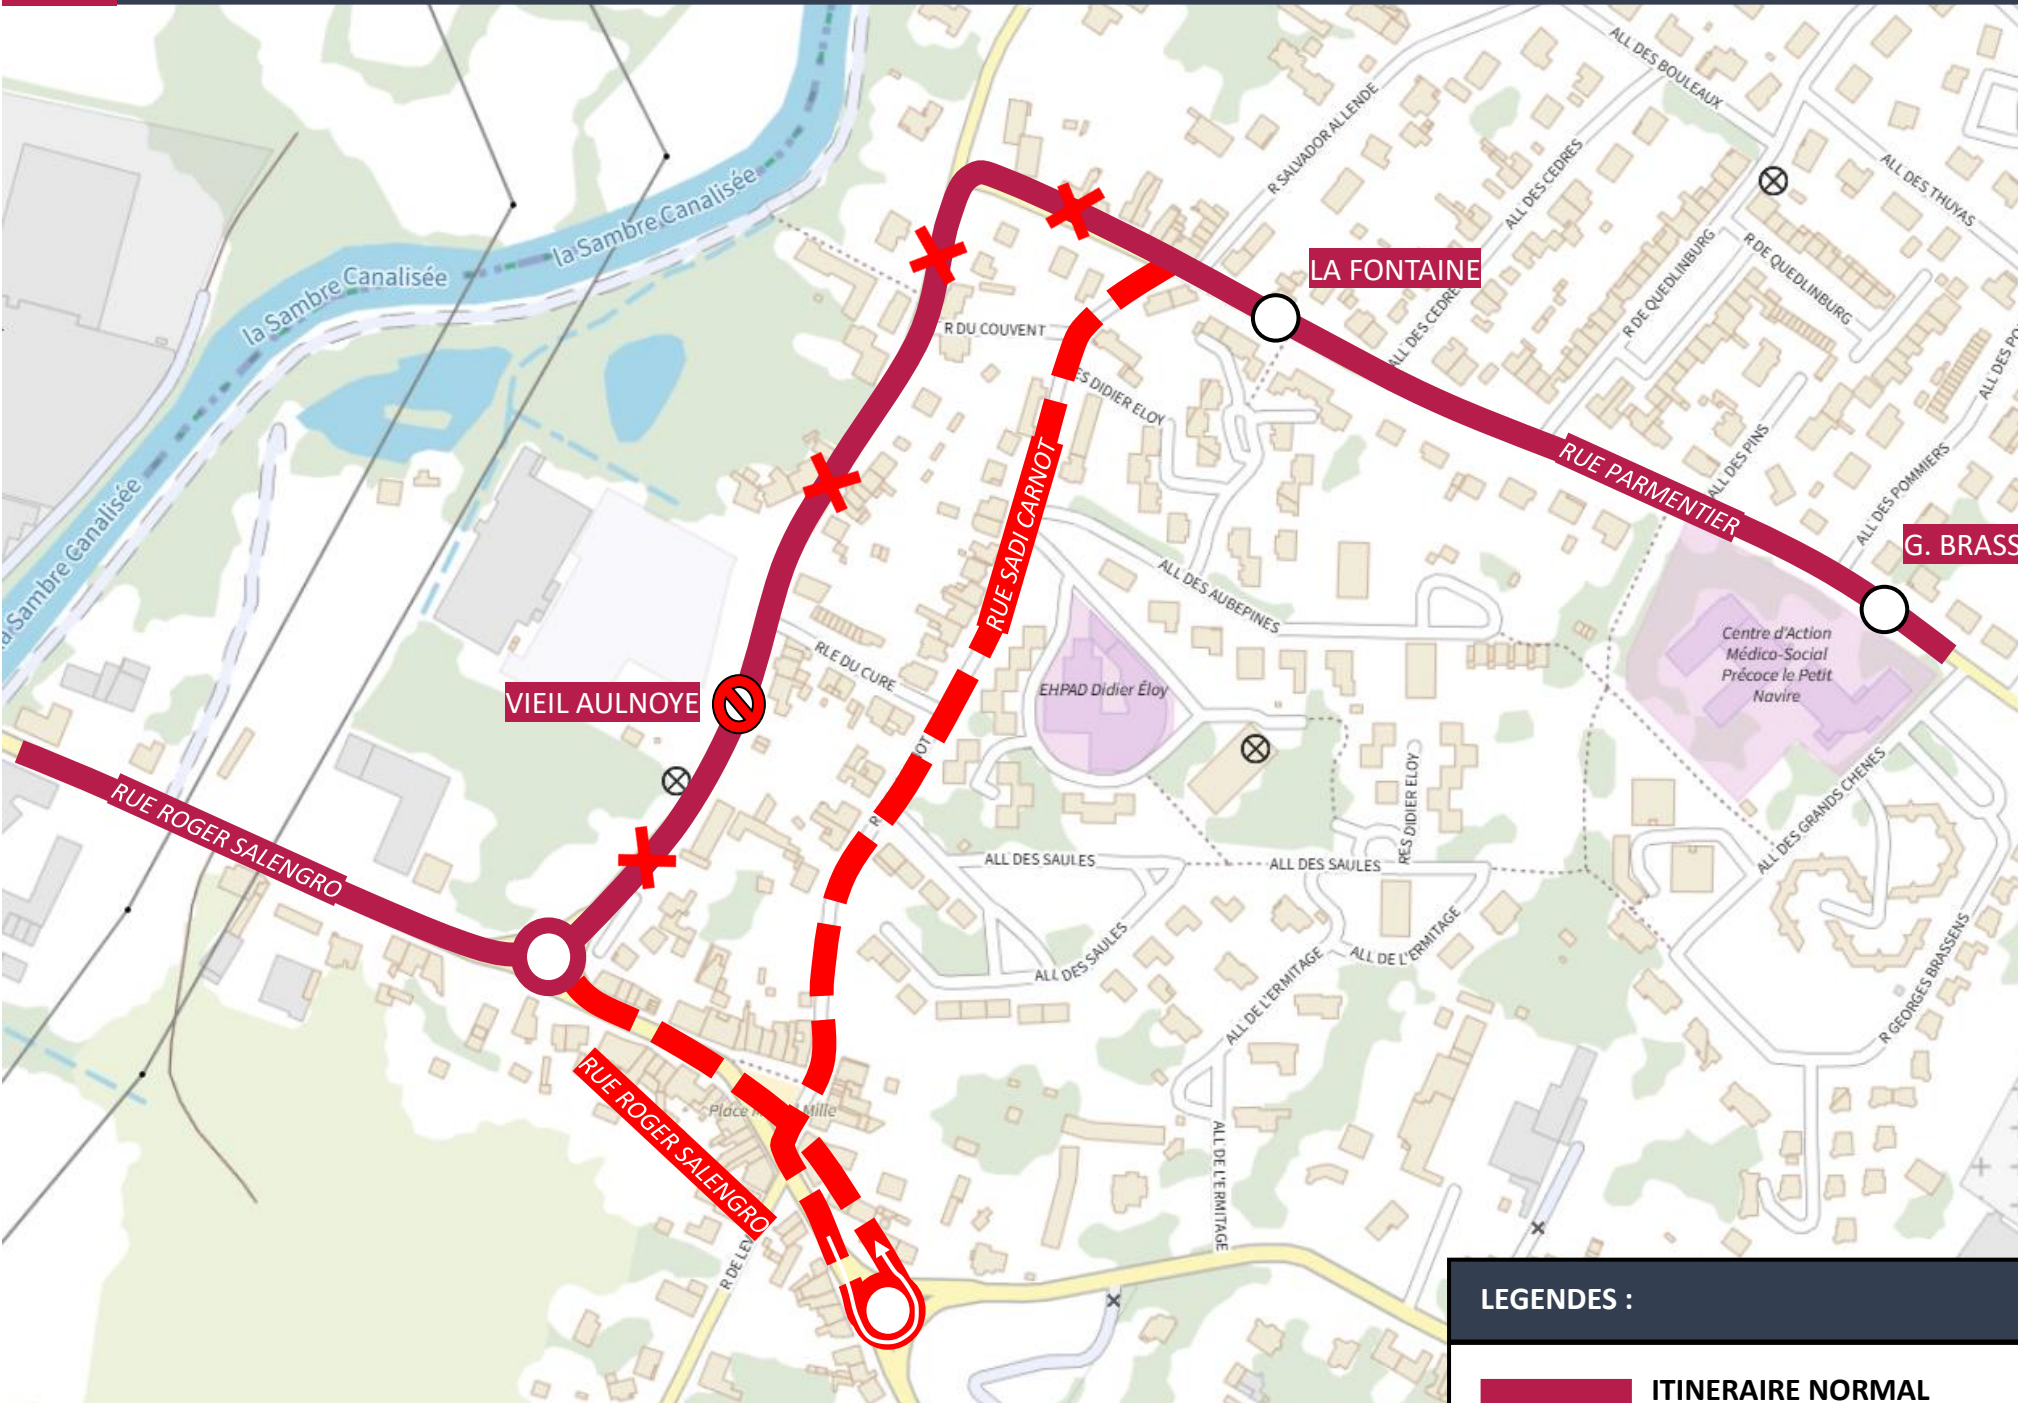

DEVIATION AULNOYE-AYMERIES

Du vendredi 29 novembre au dimanche 22 décembre 2024

stibus

L'APPLI STIBUS

www.stibus.fr

EN RAISON DE : TRAVAUX RUE DE LA FONTAINE

LIGNES DU LUNDI AU SAMEDI

21

UNE QUESTION

 0 800 00 49 45

 NOUS CONTACTER PAR MAIL

DEVIATION AULNOYE-AYMERIES

Du vendredi 29 novembre au dimanche 22 décembre 2024

stibus

L'APPLI STIBUS
www.stibus.fr

EN RAISON DE : TRAVAUX RUE DE LA FONTAINE

21

VERS VERT DRAGON (BERLAIMONT)
VERS PRES D'HERMINY (MAUBEUGE)

CLIQUEZ ICI POUR REVENIR AU MENU

ARRÊTS NON DESSERVIS

VIEIL AULNOYE

LEGENDES :

- ITINERAIRE NORMAL
- ITINERAIRE DE DEVIATION
- ITINERAIRE NON DESSERVI

EN RAISON DE : TRAVAUX RUE DE LA FONTAINE

61

VERS VERT DRAGON (BERLAIMONT)
VERS CAMP TURC (JEUMONT)

[CLIQUEZ ICI POUR REVENIR AU MENU](#)

ARRÊTS NON DESSERVIS

VIEIL AULNOYE

LEGENDES :

- ITINERAIRE NORMAL
- ITINERAIRE DE DEVIATION
- ITINERAIRE NON DESSERVI