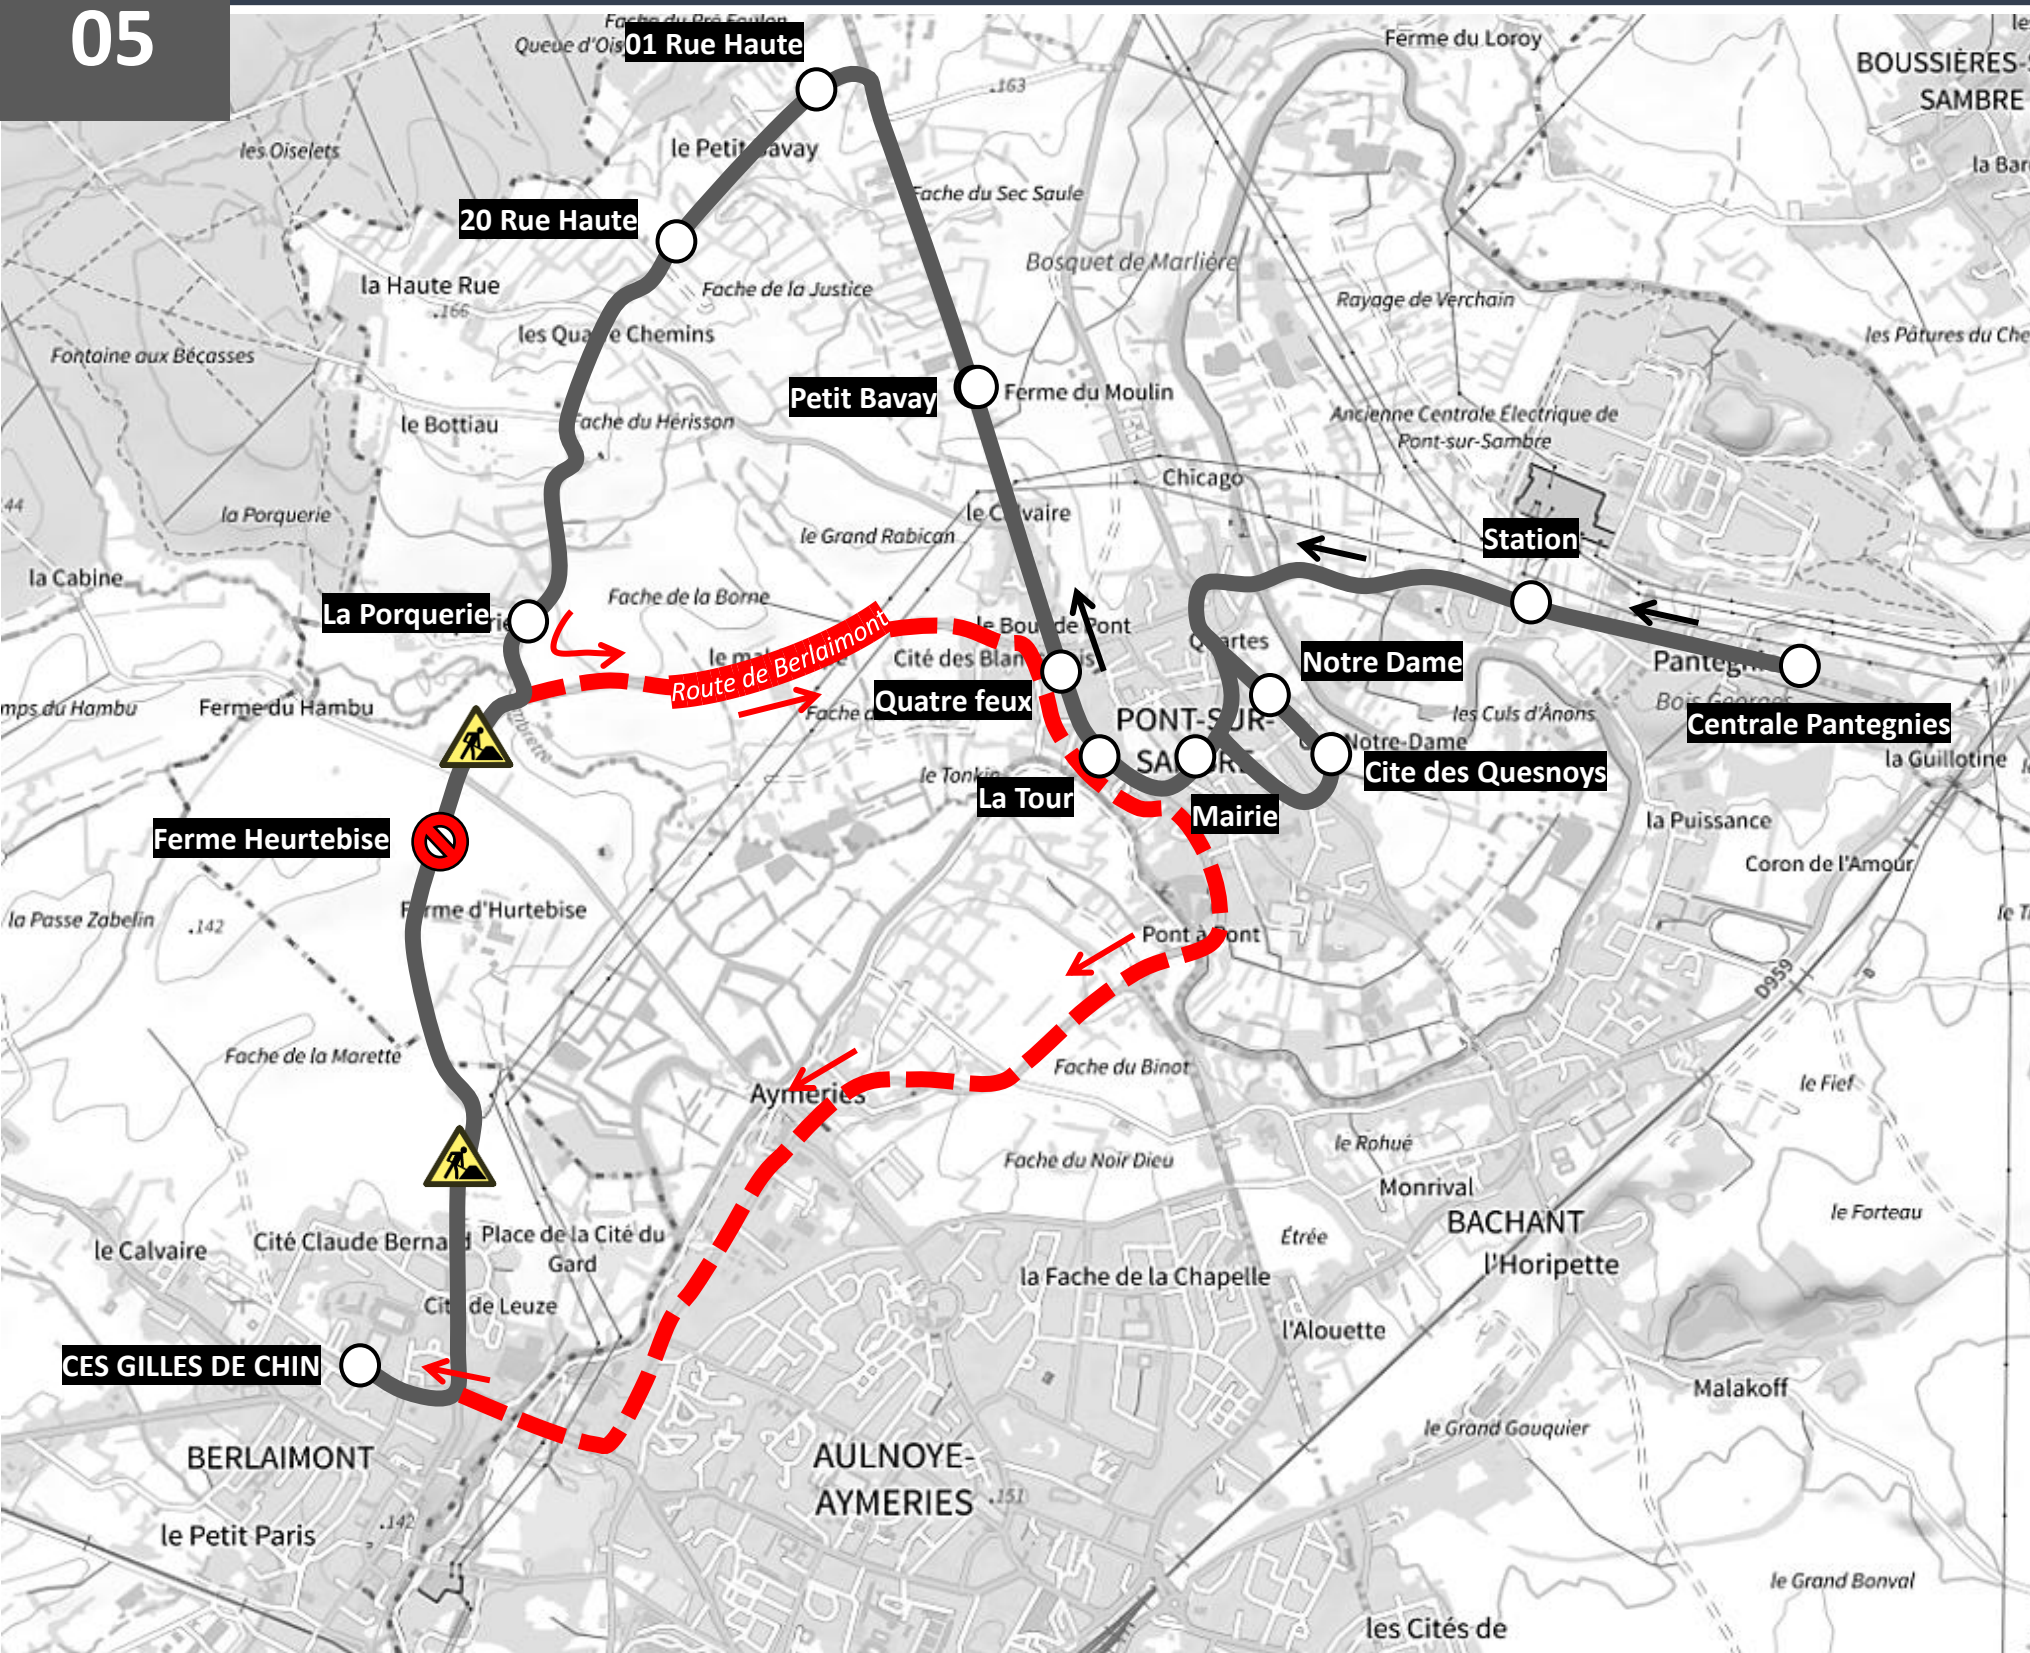

DEVIATION AULNOYE-AYMERIES

Du jeudi 15 octobre au vendredi 28 novembre 2025

EN RAISON DE : TRAVAUX RD32

stibus

L'APPLI STIBUS

www.stibus.fr

Sauf le jeudi 13 et vendredi 14 novembre 2025, consulter notre site internet pour plus d'informations

[CLIQUER ICI POUR REVENIR AU MENU](#)

DOUBLAGE

05

ARRÊTS NON DESSERVIS

Ferme Heurtebise

UNE QUESTION

0 800 00 49 45

NOUS CONTACTER PAR MAIL