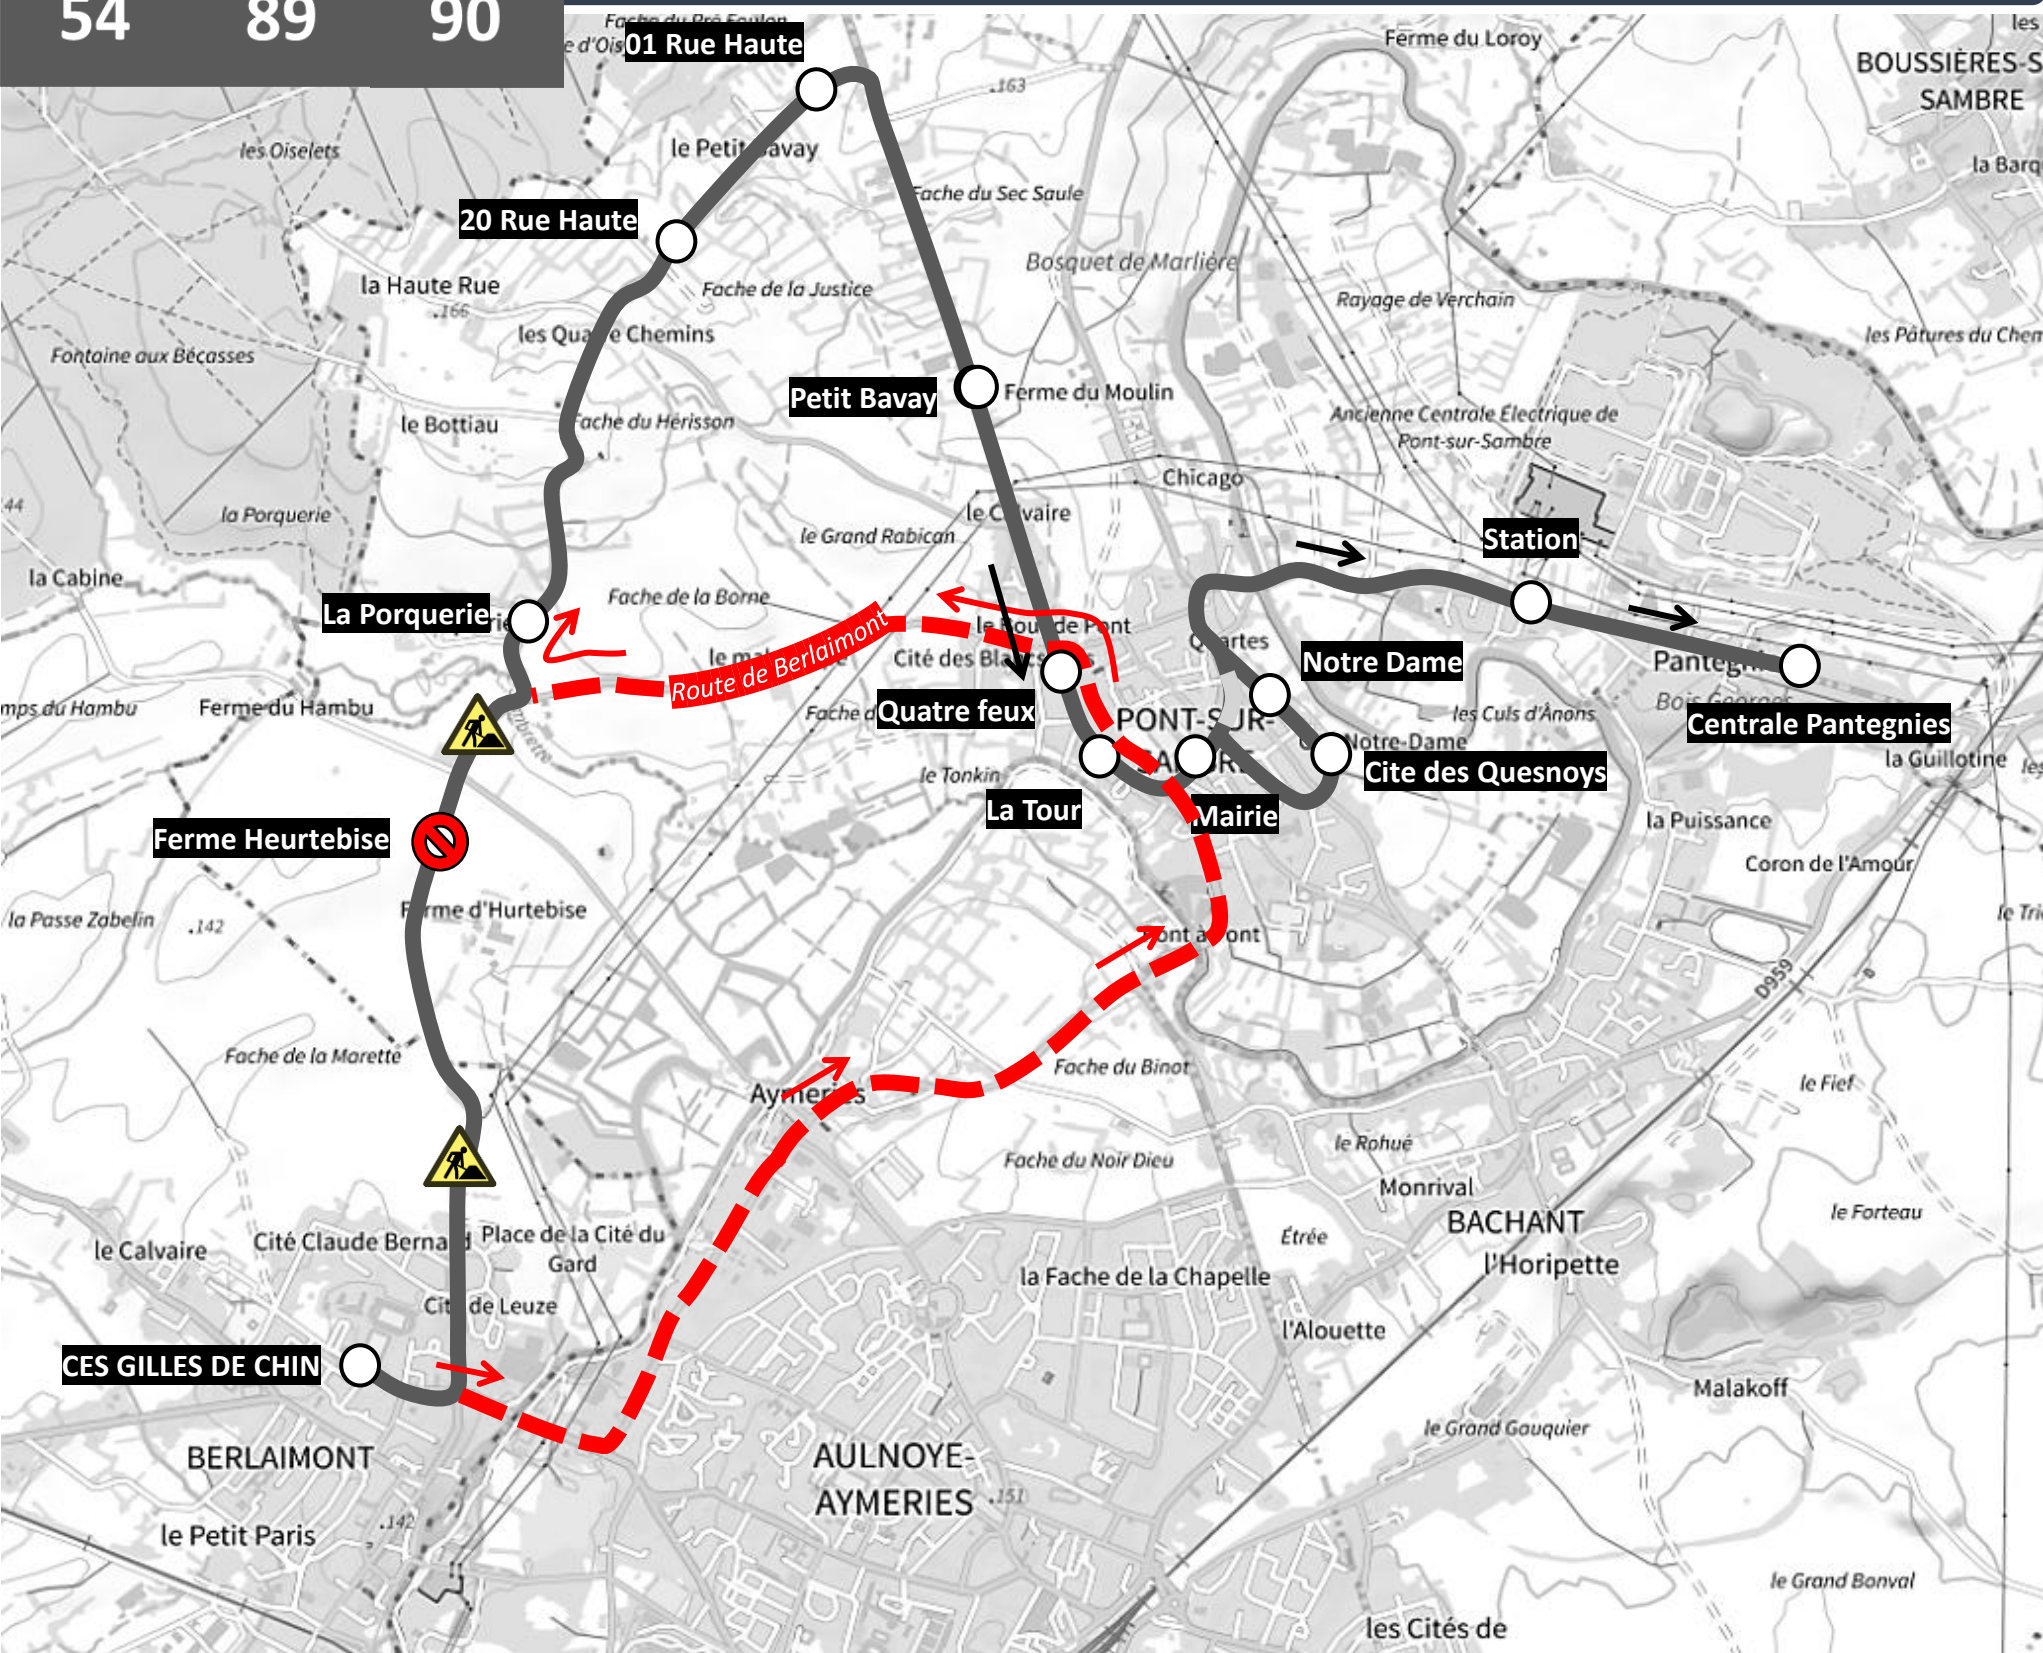

DEVIATION AULNOYE-AYMERIES

Du jeudi 15 octobre au vendredi 28 novembre 2025

EN RAISON DE : TRAVAUX RD32

stibus

L'APPLI STIBUS

www.stibus.fr

Sauf le jeudi 13 et vendredi 14 novembre 2025, consulter notre site internet pour plus d'informations

[CLIQUEZ ICI POUR REVENIR AU MENU](#)

DOUBLAGE DOUBLAGE DOUBLAGE

54

89

90

ARRÊTS NON DESSERVIS

Ferme Heurtebise

UNE QUESTION

0 800 00 49 45

NOUS CONTACTER PAR MAIL