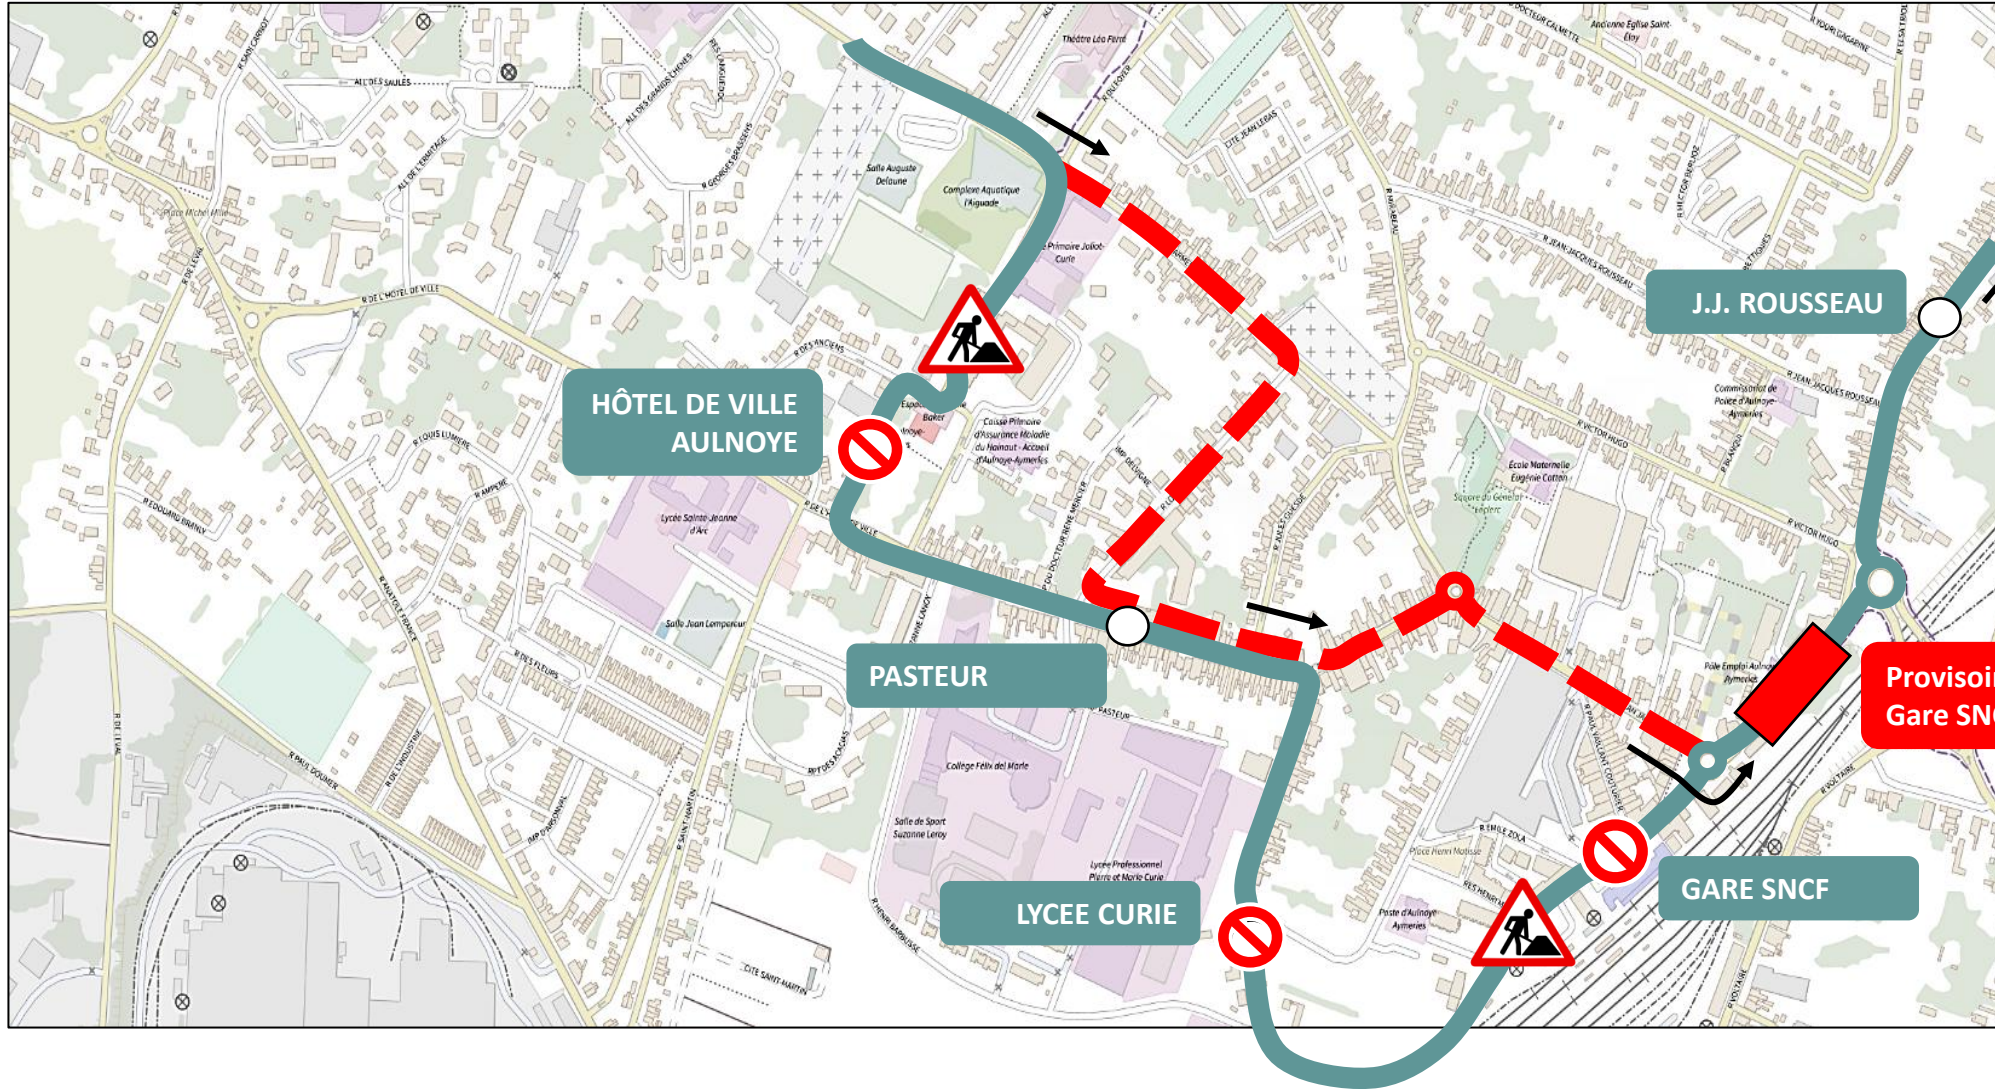

DEVIATION AULNOYE-AYMERIES

Le mardi 15 avril 2025 et le mardi 22 avril 2025 de 06h30 à 14h00

EN RAISON DE : TRAVAUX AULNOYE-AYMERIES ET DEPLACEMENT DU MARCHÉ HEBDOMADAIRE

stibus

L'APPLI STIBUS

www.stibus.fr

21

VERS MAUBEUGE

[CLIQUER ICI POUR REVENIR AU MENU](#)

ARRÊTS NON DESSERVIS

- GARE SNCF
- LYCEE CURIE
- HÔTEL DE VILLE

ARRÊTS DE REPORT

- Provisaires Gare SNCF Rue Jean Jaurès
- Arrêt Lycée Curie reporté à Pasteur
- Arrêt Hôtel de Ville reporté à Pasteur

UNE QUESTION

0 800 00 49 45

NOUS CONTACTER PAR MAIL