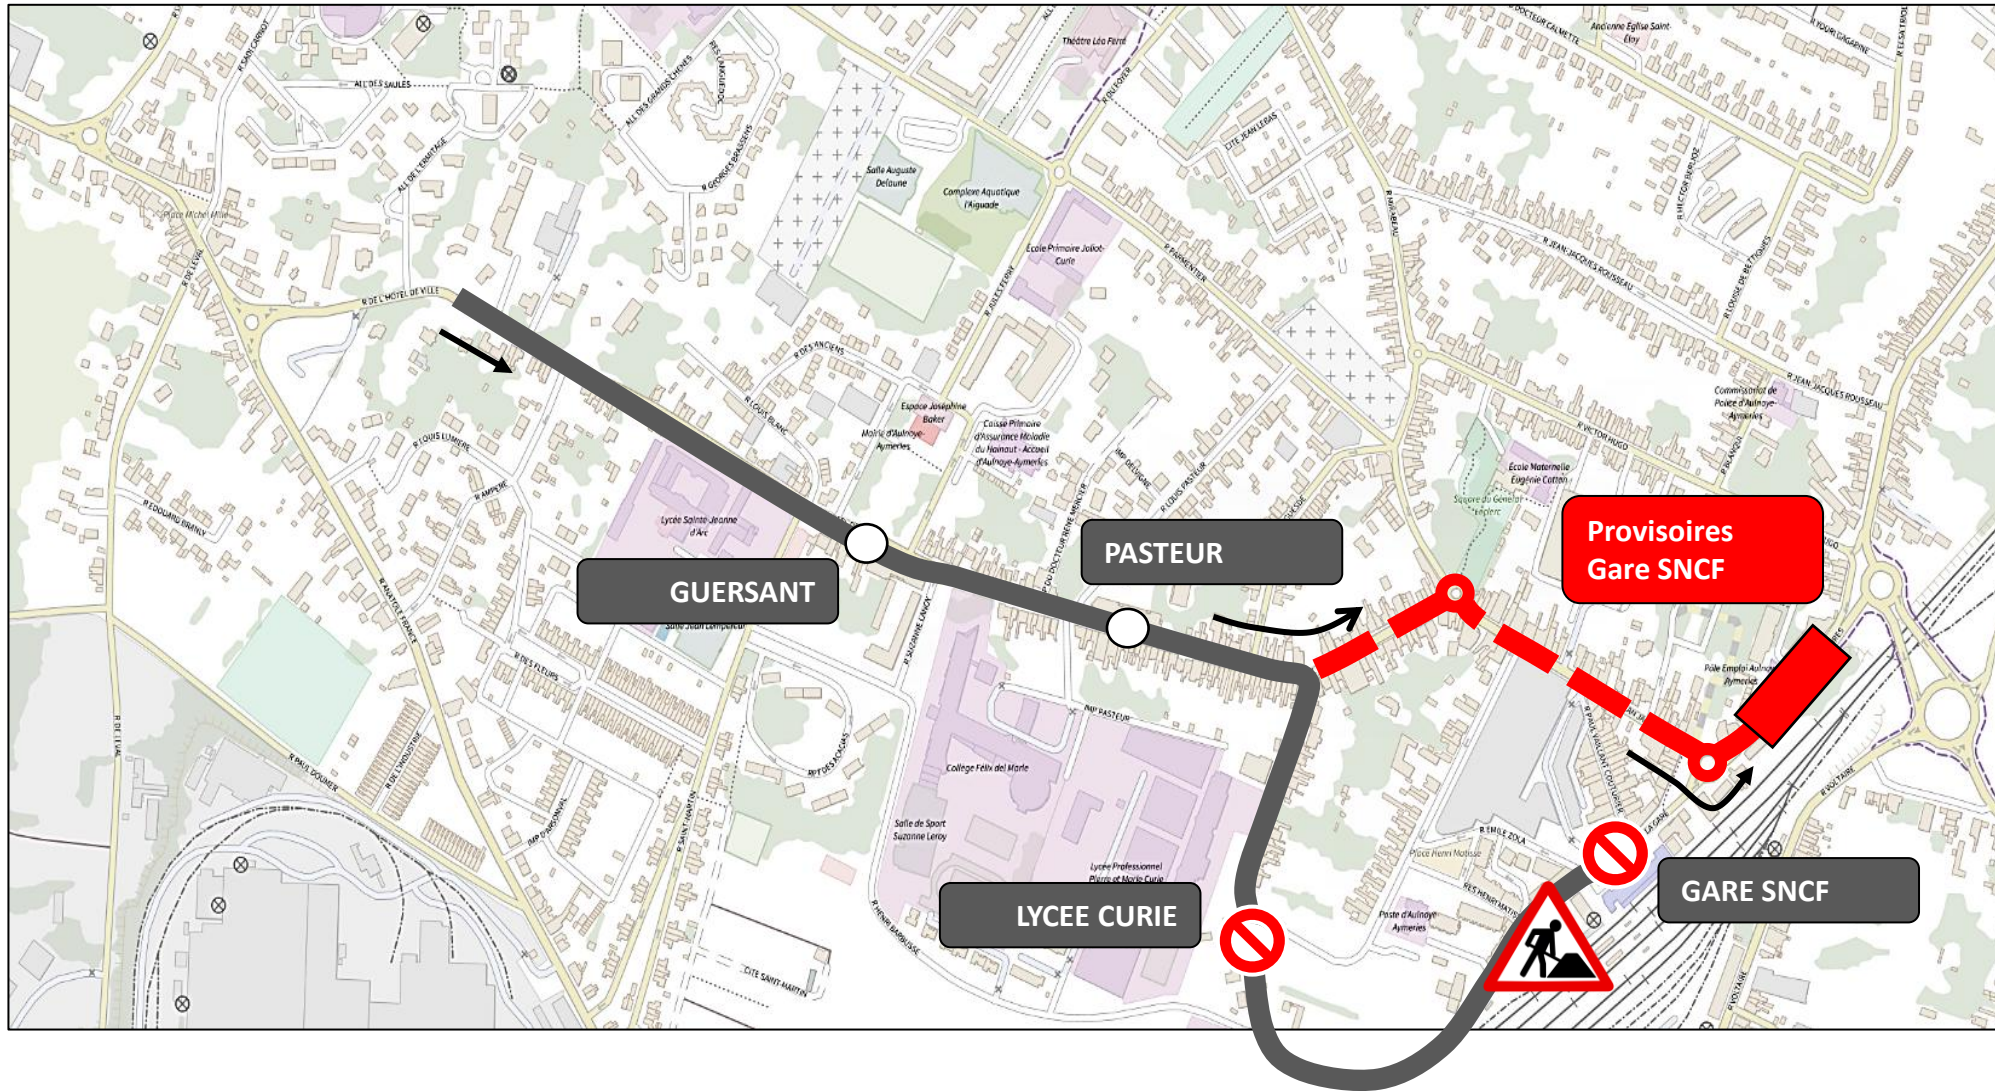

DEVIATION AULNOYE-AYMERIES

Le mardi 15 avril 2025 et le mardi 22 avril 2025 de 06h30 à 14h00

EN RAISON DE : TRAVAUX AULNOYE-AYMERIES ET DEPLACEMENT DU MARCHÉ HEBDOMADAIRE

stibus

L'APPLI STIBUS

www.stibus.fr

DOUBLAGE

27

[CLIQUER ICI POUR REVENIR AU MENU](#)

ARRÊTS NON DESSERVIS

- GARE SNCF
- LYCEE CURIE

ARRÊTS DE REPORT

- Provisoires Gare SNCF Rue Jean Jaurès
- Arrêt Lycée Curie reporté à Pasteur

UNE QUESTION

0 800 00 49 45

NOUS CONTACTER PAR MAIL