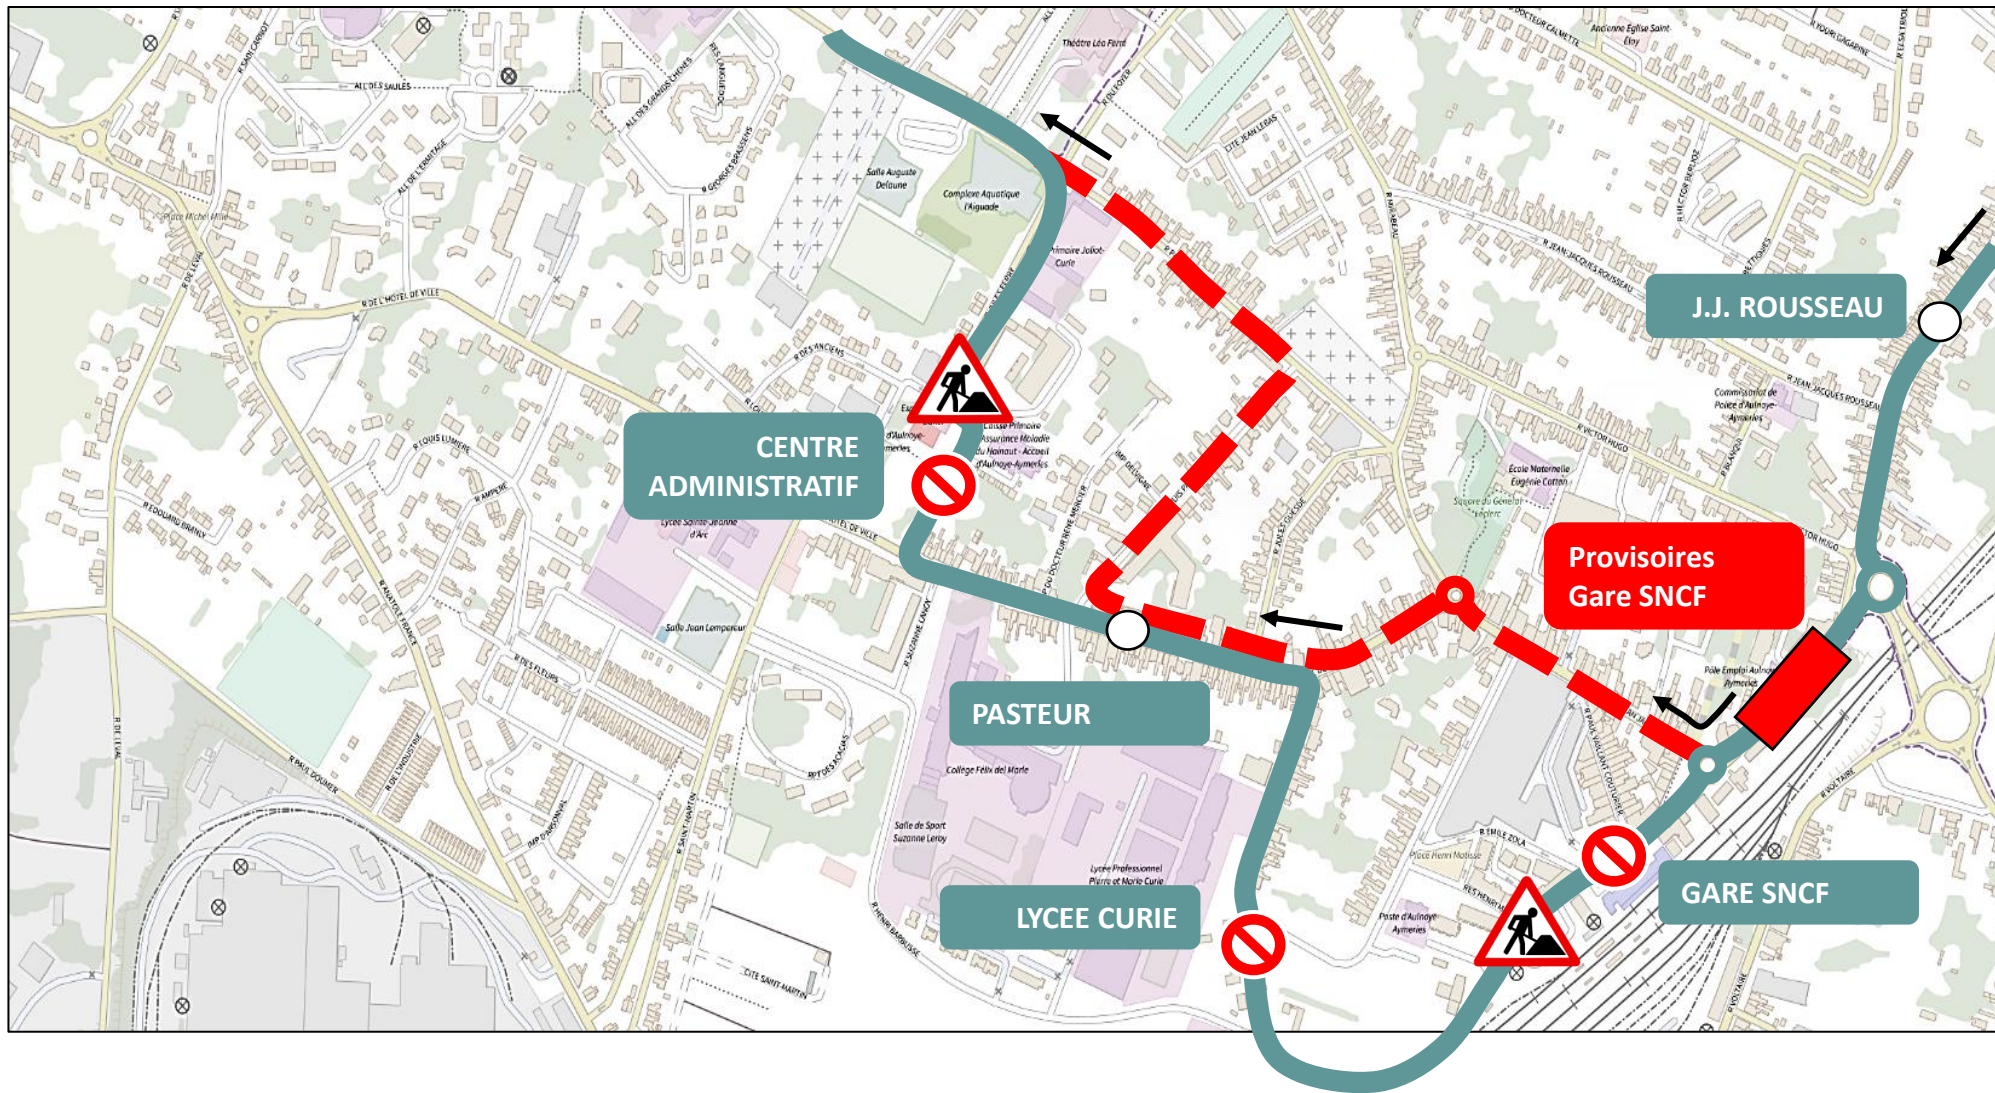

DEVIATION AULNOYE-AYMERIES

Le mardi 15 avril 2025 et le mardi 22 avril 2025 de 06h30 à 14h00

EN RAISON DE : TRAVAUX AULNOYE-AYMERIES ET DEPLACEMENT DU MARCHÉ HEBDOMADAIRE

stibus

L'APPLI STIBUS

www.stibus.fr

21

VERS BERLAIMONT

[CLIQUER ICI POUR REVENIR AU MENU](#)

ARRÊTS NON DESSERVIS

- GARE SNCF
- LYCEE CURIE
- CENTRE ADMINISTRATIF

ARRÊTS DE REPORT

- Provisoires Gare SNCF Rue Jean Jaurès
- Arrêt Lycée Curie reporté à Pasteur
- Arrêt Centre Administratif reporté à Pasteur

UNE QUESTION ?

0 800 00 49 45

NOUS CONTACTER PAR MAIL