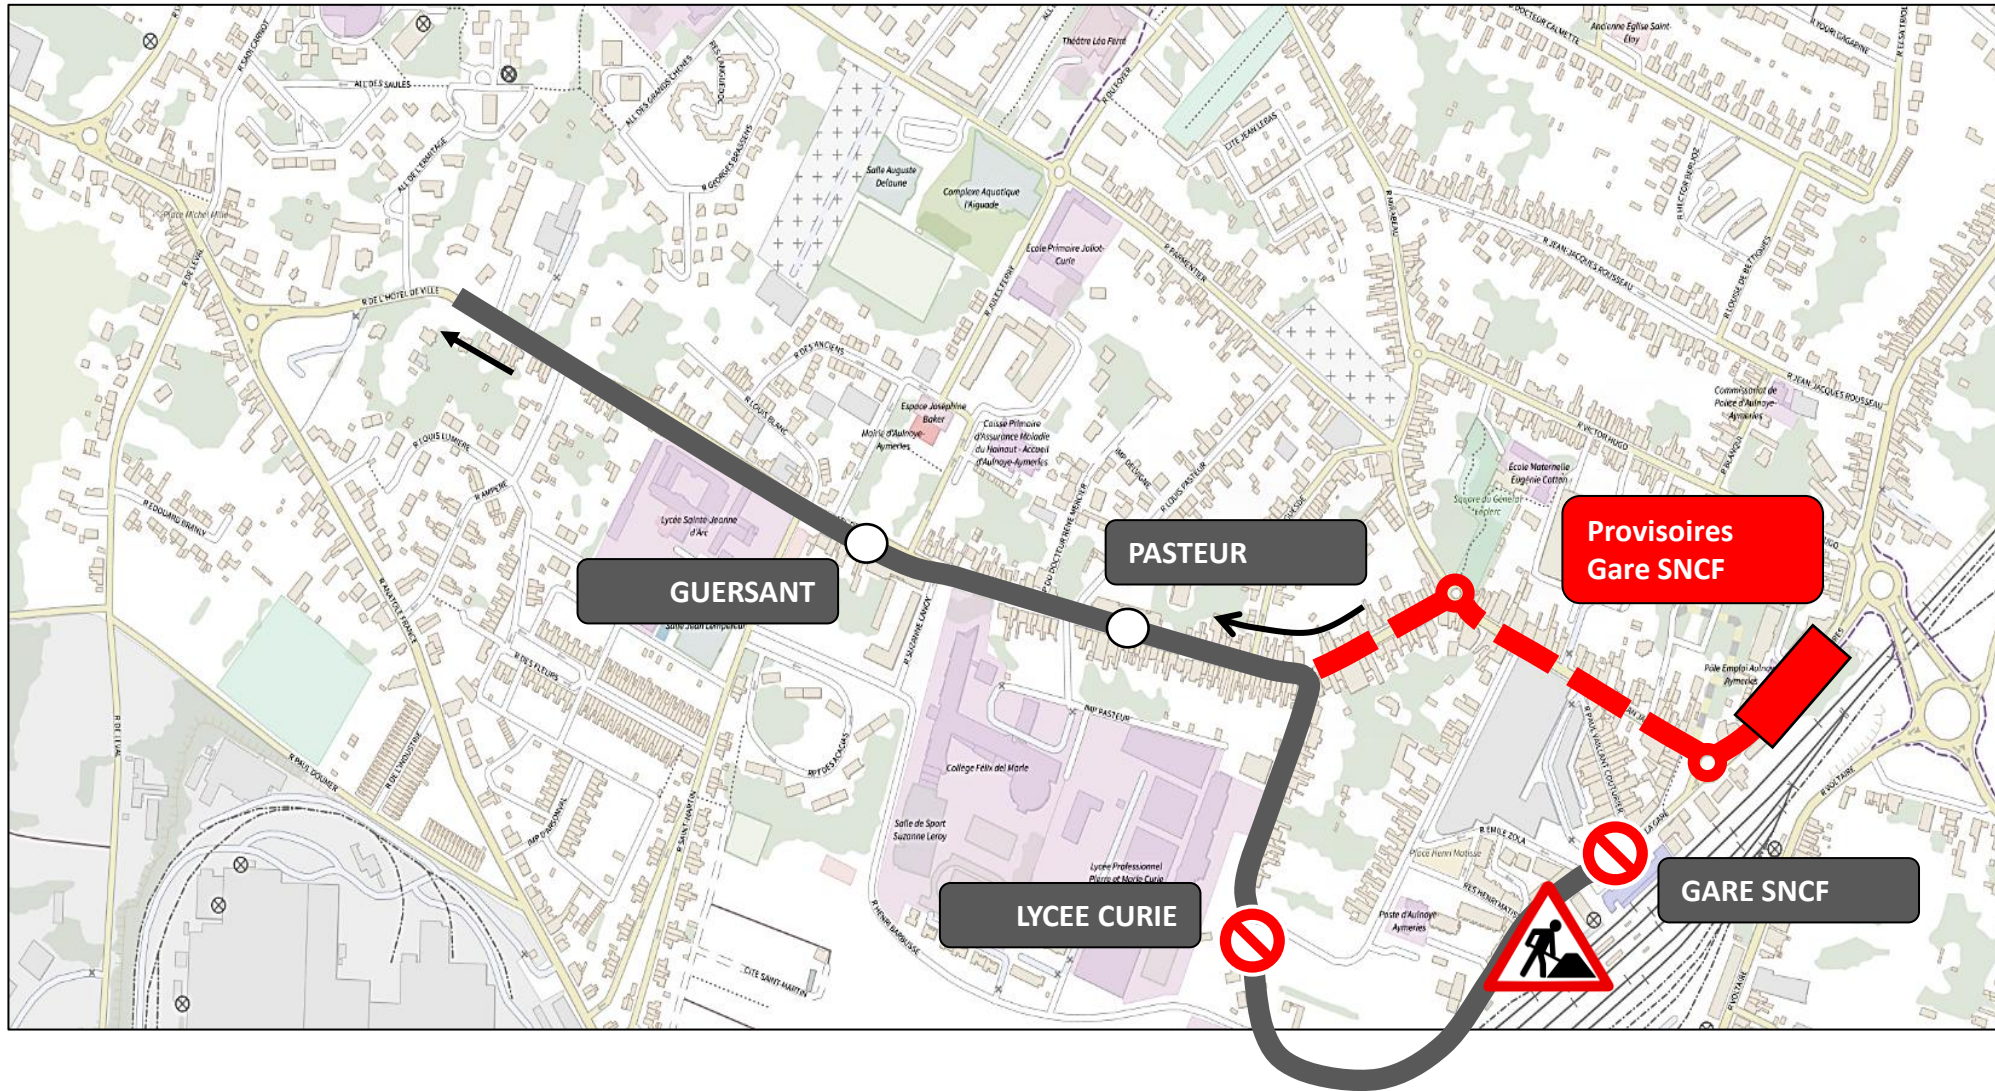

DEVIATION AULNOYE-AYMERIES

Le mardi 15 avril 2025 et le mardi 22 avril 2025 de 06h30 à 14h00

EN RAISON DE : TRAVAUX AULNOYE-AYMERIES ET DEPLACEMENT DU MARCHÉ HEBDOMADAIRE

stibus

L'APPLI STIBUS

www.stibus.fr

DOUBLAGE

35

[CLIQUER ICI POUR REVENIR AU MENU](#)

ARRÊTS NON DESSERVIS

- GARE SNCF
- LYCEE CURIE

ARRÊTS DE REPORT

- Provisoires Gare SNCF Rue Jean Jaurès
- Arrêt Lycée Curie reporté à Pasteur

UNE QUESTION ?

0 800 00 49 45

NOUS CONTACTER PAR MAIL