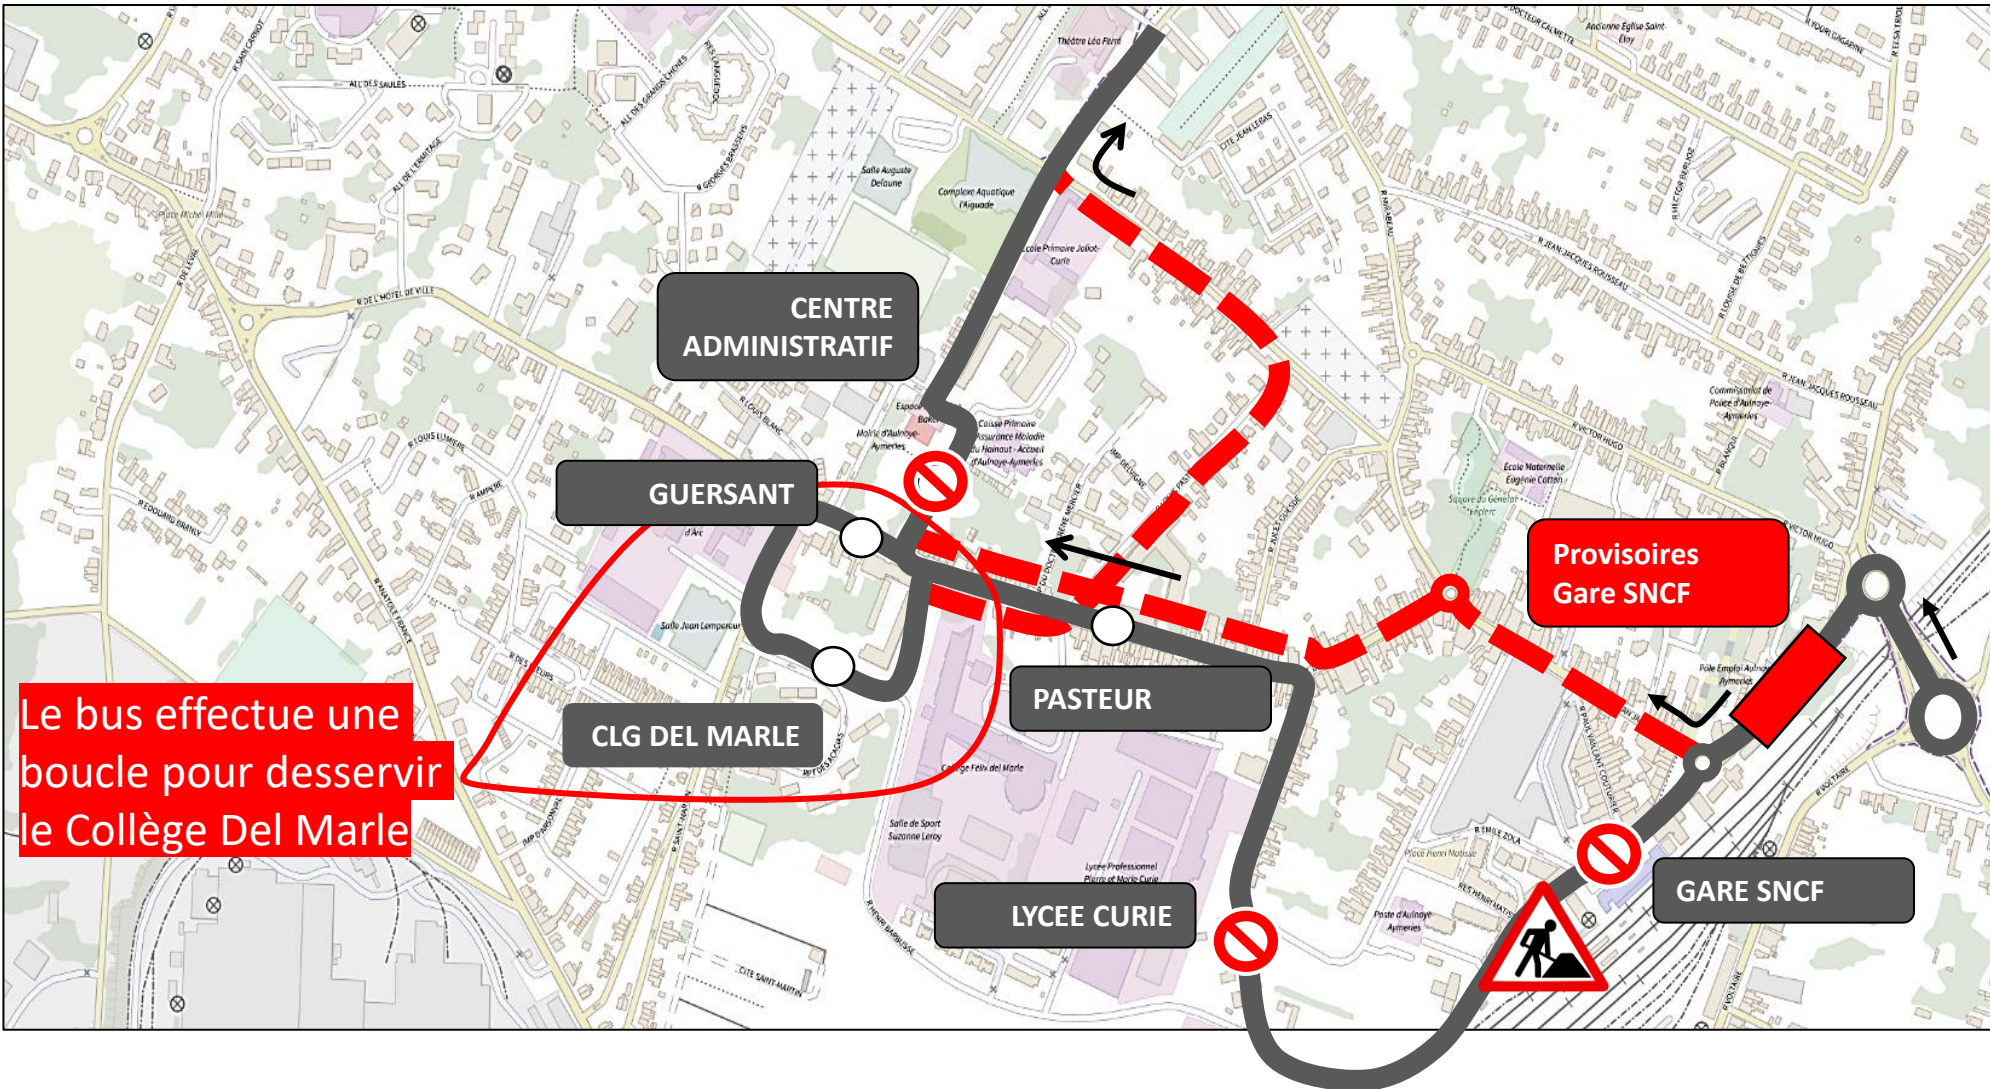

DEVIATION AULNOYE-AYMERIES

Le mardi 15 avril 2025 et le mardi 22 avril 2025 de 06h30 à 14h00

EN RAISON DE : TRAVAUX AULNOYE-AYMERIES ET DEPLACEMENT DU MARCHÉ HEBDOMADAIRE

stibus

L'APPLI STIBUS

www.stibus.fr

DOUBLAGE DOUBLAGE
14A 14

[CLIQUER ICI POUR REVENIR AU MENU](#)

ARRÊTS NON DESSERVIS

- GARE SNCF
- LYCEE CURIE

ARRÊTS DE REPORT

- Provisoires Gare SNCF Rue Jean Jaurès
- Arrêt Lycée Curie reporté à Pasteur
- Arrêt Centre Administratif reporté à Guersant

Le bus effectue une boucle pour desservir le Collège Del Marle

UNE QUESTION

0 800 00 49 45

NOUS CONTACTER PAR MAIL