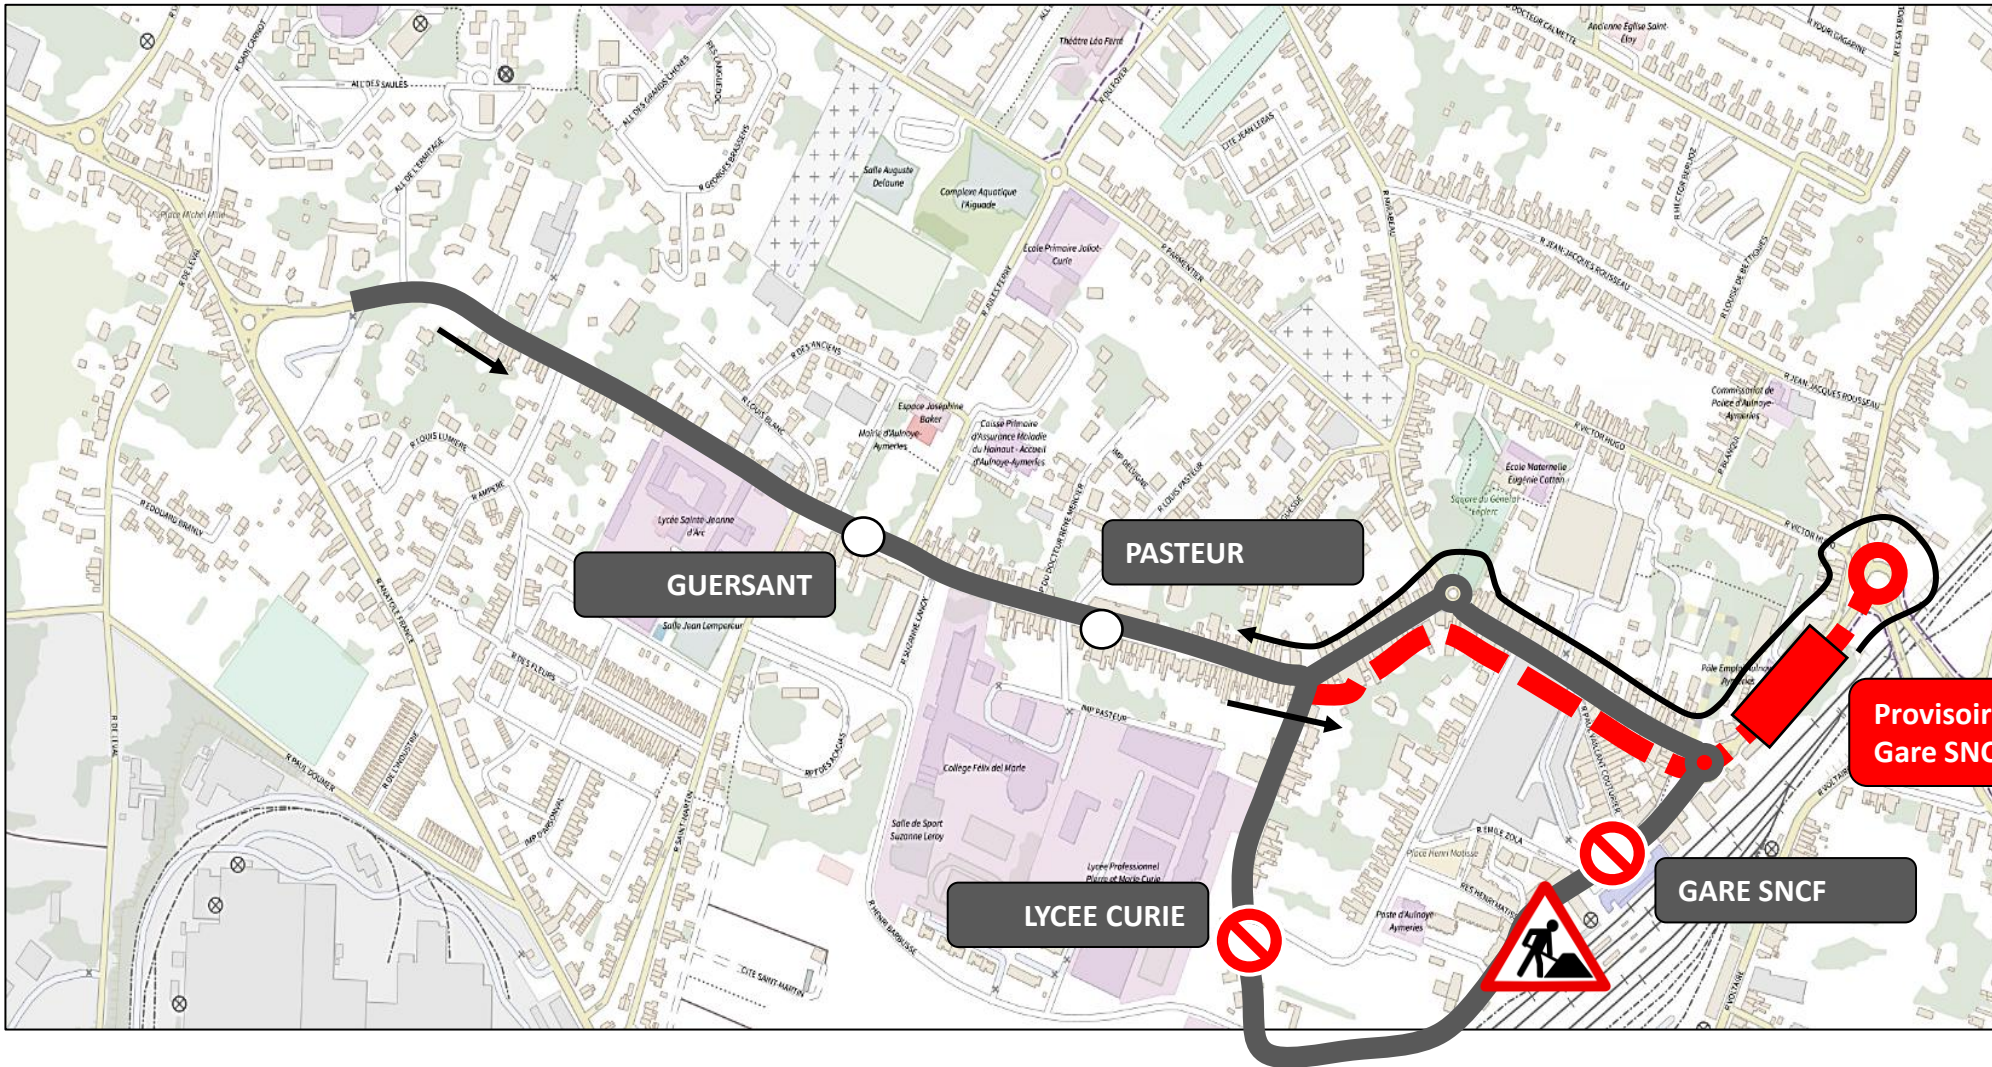

DEVIATION AULNOYE-AYMERIES

Le mardi 15 avril 2025 et le mardi 22 avril 2025 de 06h30 à 14h00

EN RAISON DE : TRAVAUX AULNOYE-AYMERIES ET DEPLACEMENT DU MARCHÉ HEBDOMADAIRE

stibus

L'APPLI STIBUS

www.stibus.fr

DOUBLAGE

44

[CLIQUER ICI POUR REVENIR AU MENU](#)

ARRÊTS NON DESSERVIS

- GARE SNCF
- LYCEE CURIE

ARRÊTS DE REPORT

- Provisoires Gare SNCF Rue Jean Jaurès
- Arrêt Lycée Curie reporté à Pasteur

Provisoires
Gare SNCF

UNE QUESTION ?

0 800 00 49 45

NOUS CONTACTER PAR MAIL