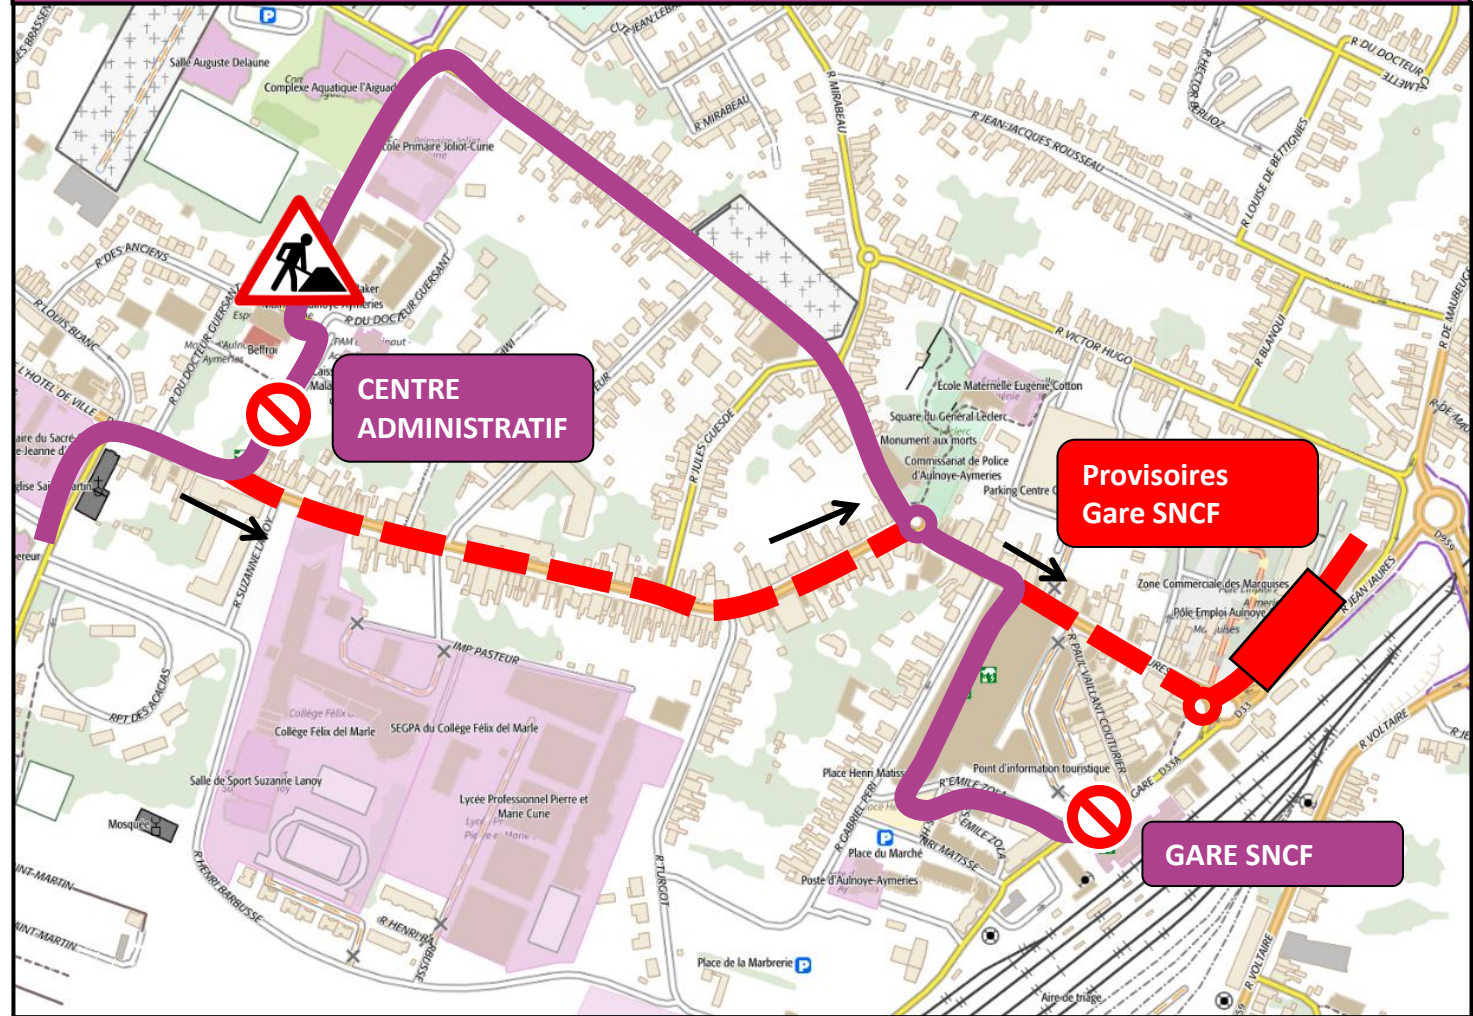

TRAJET RETOUR DE LA CITADINE EN GARE

CENTRE
ADMINISTRATIF

Provisoires
Gare SNCF

GARE SNCF

Le terminus s'effectue à l'arrêt provisoire
Rue Jean Jaurès

UNE QUESTION ?

0 800 00 49 45

NOUS CONTACTER PAR MAIL