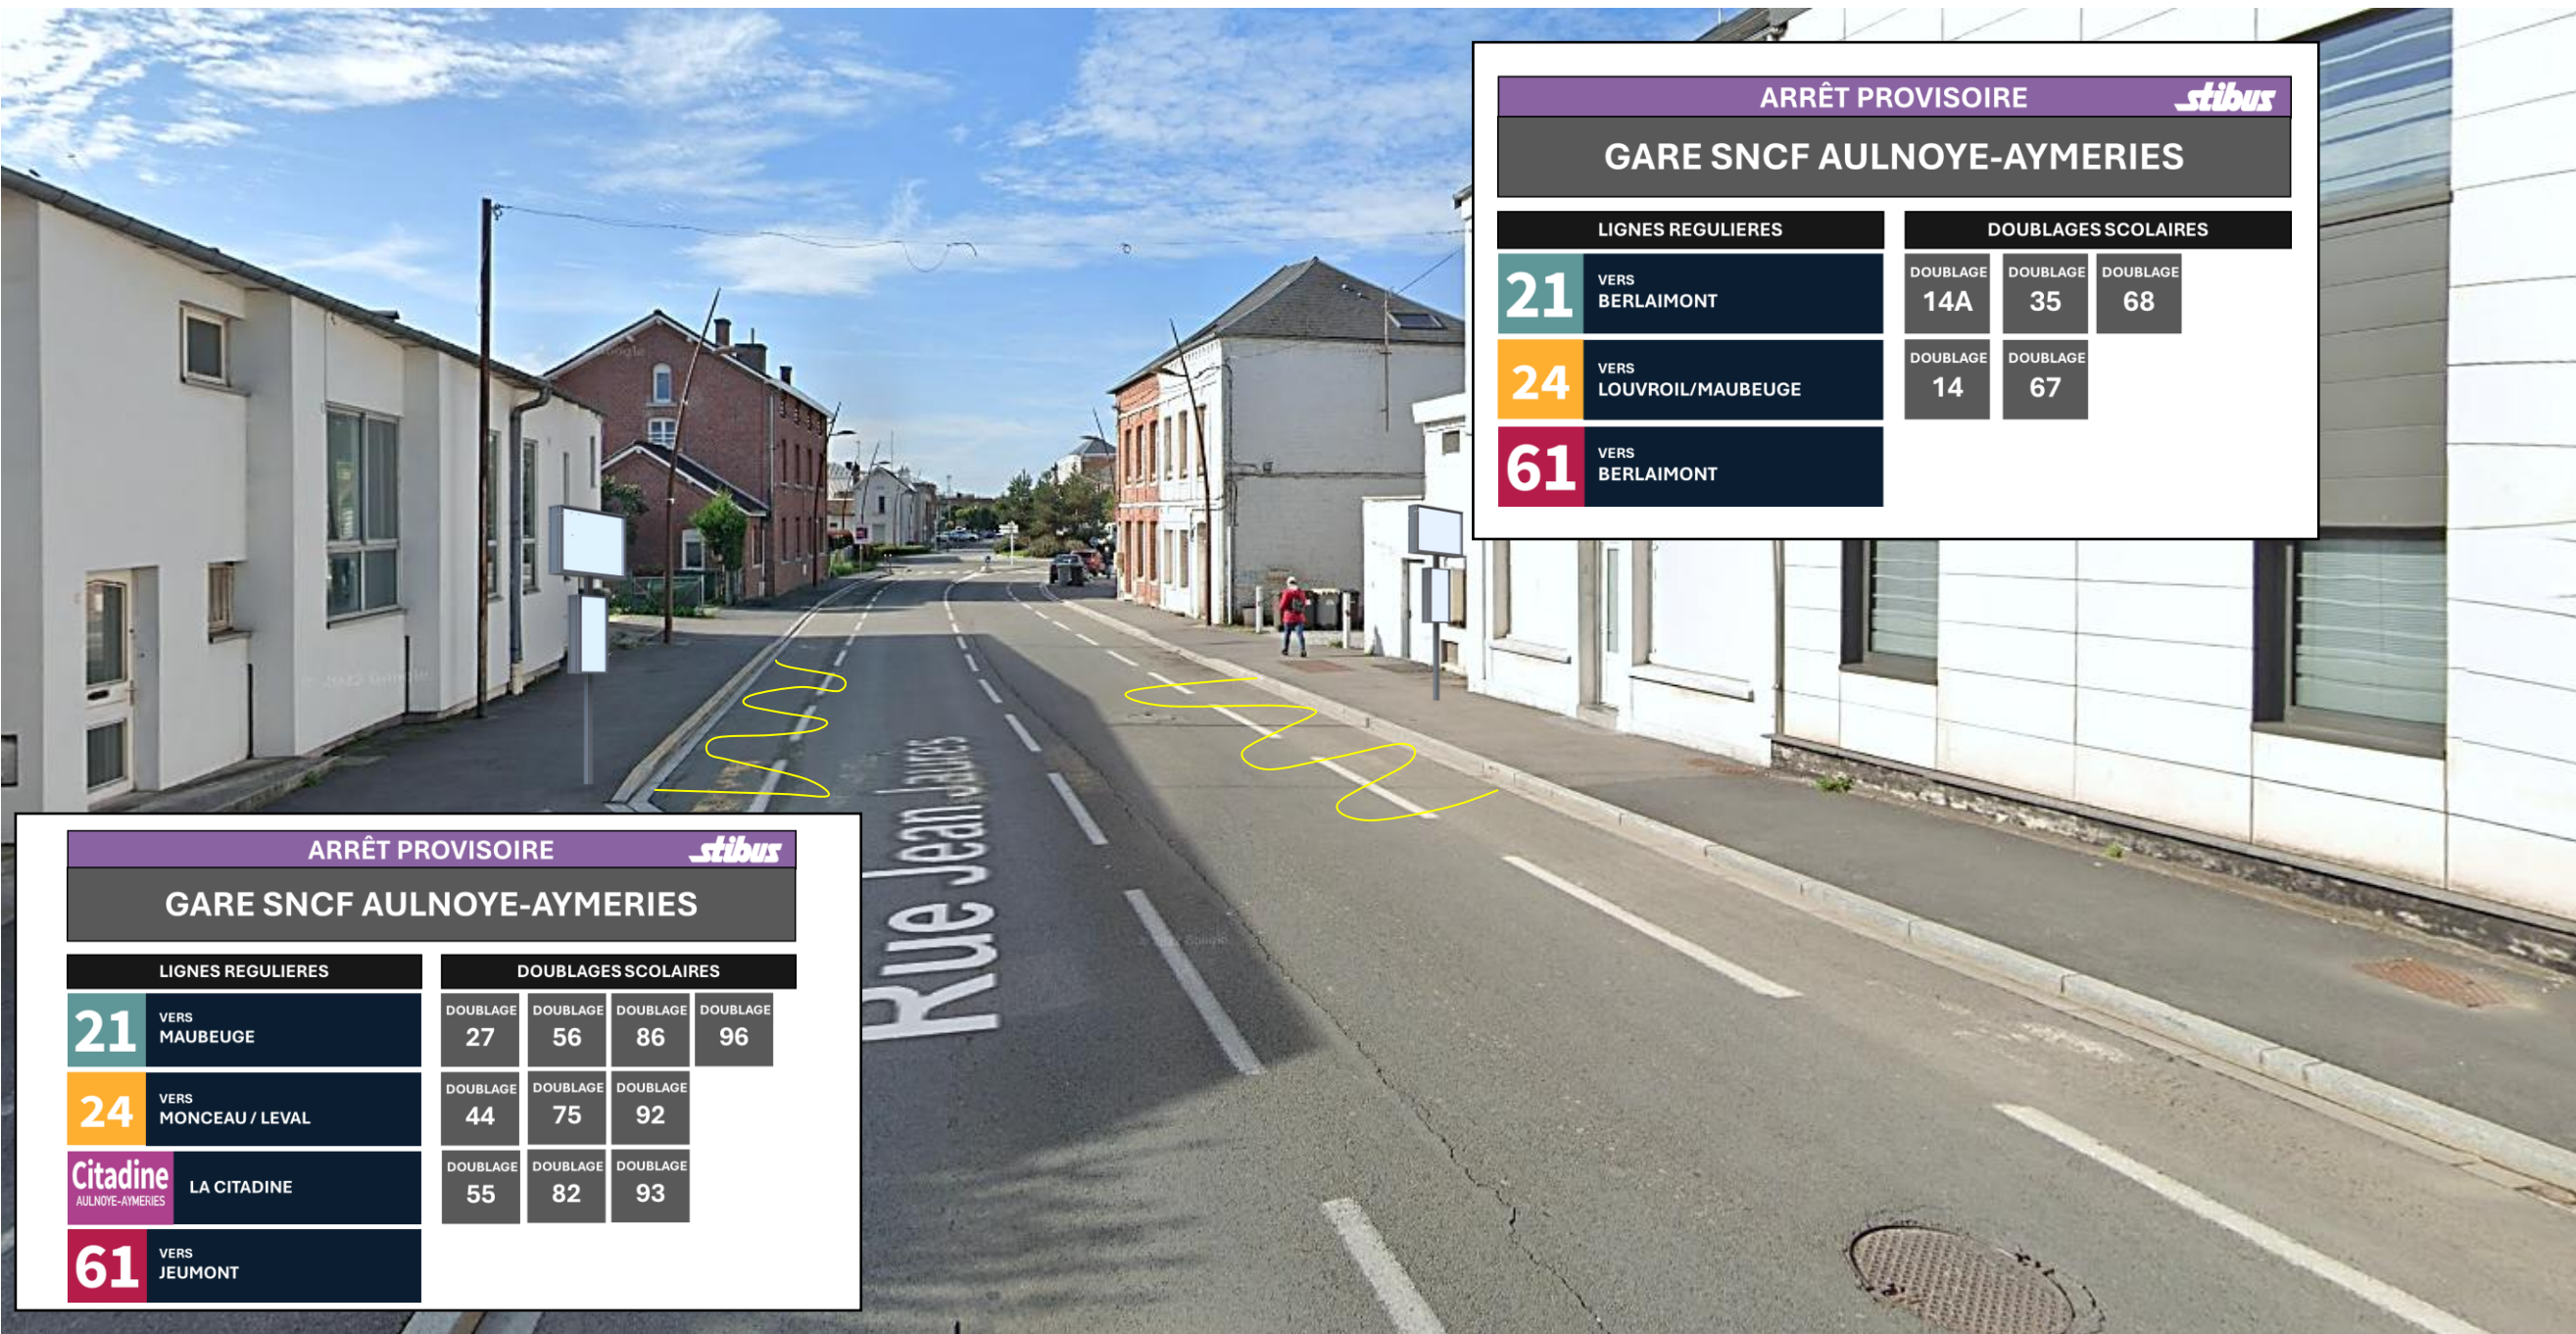

DEVIATION AULNOYE-AYMERIES

Le mardi 15 avril 2025 et le mardi 22 avril 2025 de 06h30 à 14h00

EN RAISON DE : TRAVAUX AULNOYE-AYMERIES ET DEPLACEMENT DU MARCHÉ HEBDOMADAIRE

stibus

L'APPLI STIBUS

www.stibus.fr

[CLIQUEZ ICI POUR VOIR LES LIGNES ET DOUBLAGES DEVIES](#)

[CLIQUEZ ICI POUR REVENIR AU MENU](#)

PHOTO DES ARRÊTS PROVISOIRES GARE SNCF REPORTES RUE JEAN JAURES

ARRÊT PROVISOIRE <i>stibus</i>			
GARE SNCF AULNOYE-AYMERIES			
LIGNES REGULIERES		DOUBLAGES SCOLAIRES	
21	VERS BERLAIMONT	DOUBLAGE 14A	DOUBLAGE 35
24	VERS LOUVROIL/MAUBEUGE	DOUBLAGE 14	DOUBLAGE 67
61	VERS BERLAIMONT		

ARRÊT PROVISOIRE <i>stibus</i>				
GARE SNCF AULNOYE-AYMERIES				
LIGNES REGULIERES		DOUBLAGES SCOLAIRES		
21	VERS MAUBEUGE	DOUBLAGE 27	DOUBLAGE 56	DOUBLAGE 86
24	VERS MONCEAU / LEVAL	DOUBLAGE 44	DOUBLAGE 75	DOUBLAGE 92
Citadine AULNOYE-AYMERIES	LA CITADINE	DOUBLAGE 55	DOUBLAGE 82	DOUBLAGE 93
61	VERS JEUMONT