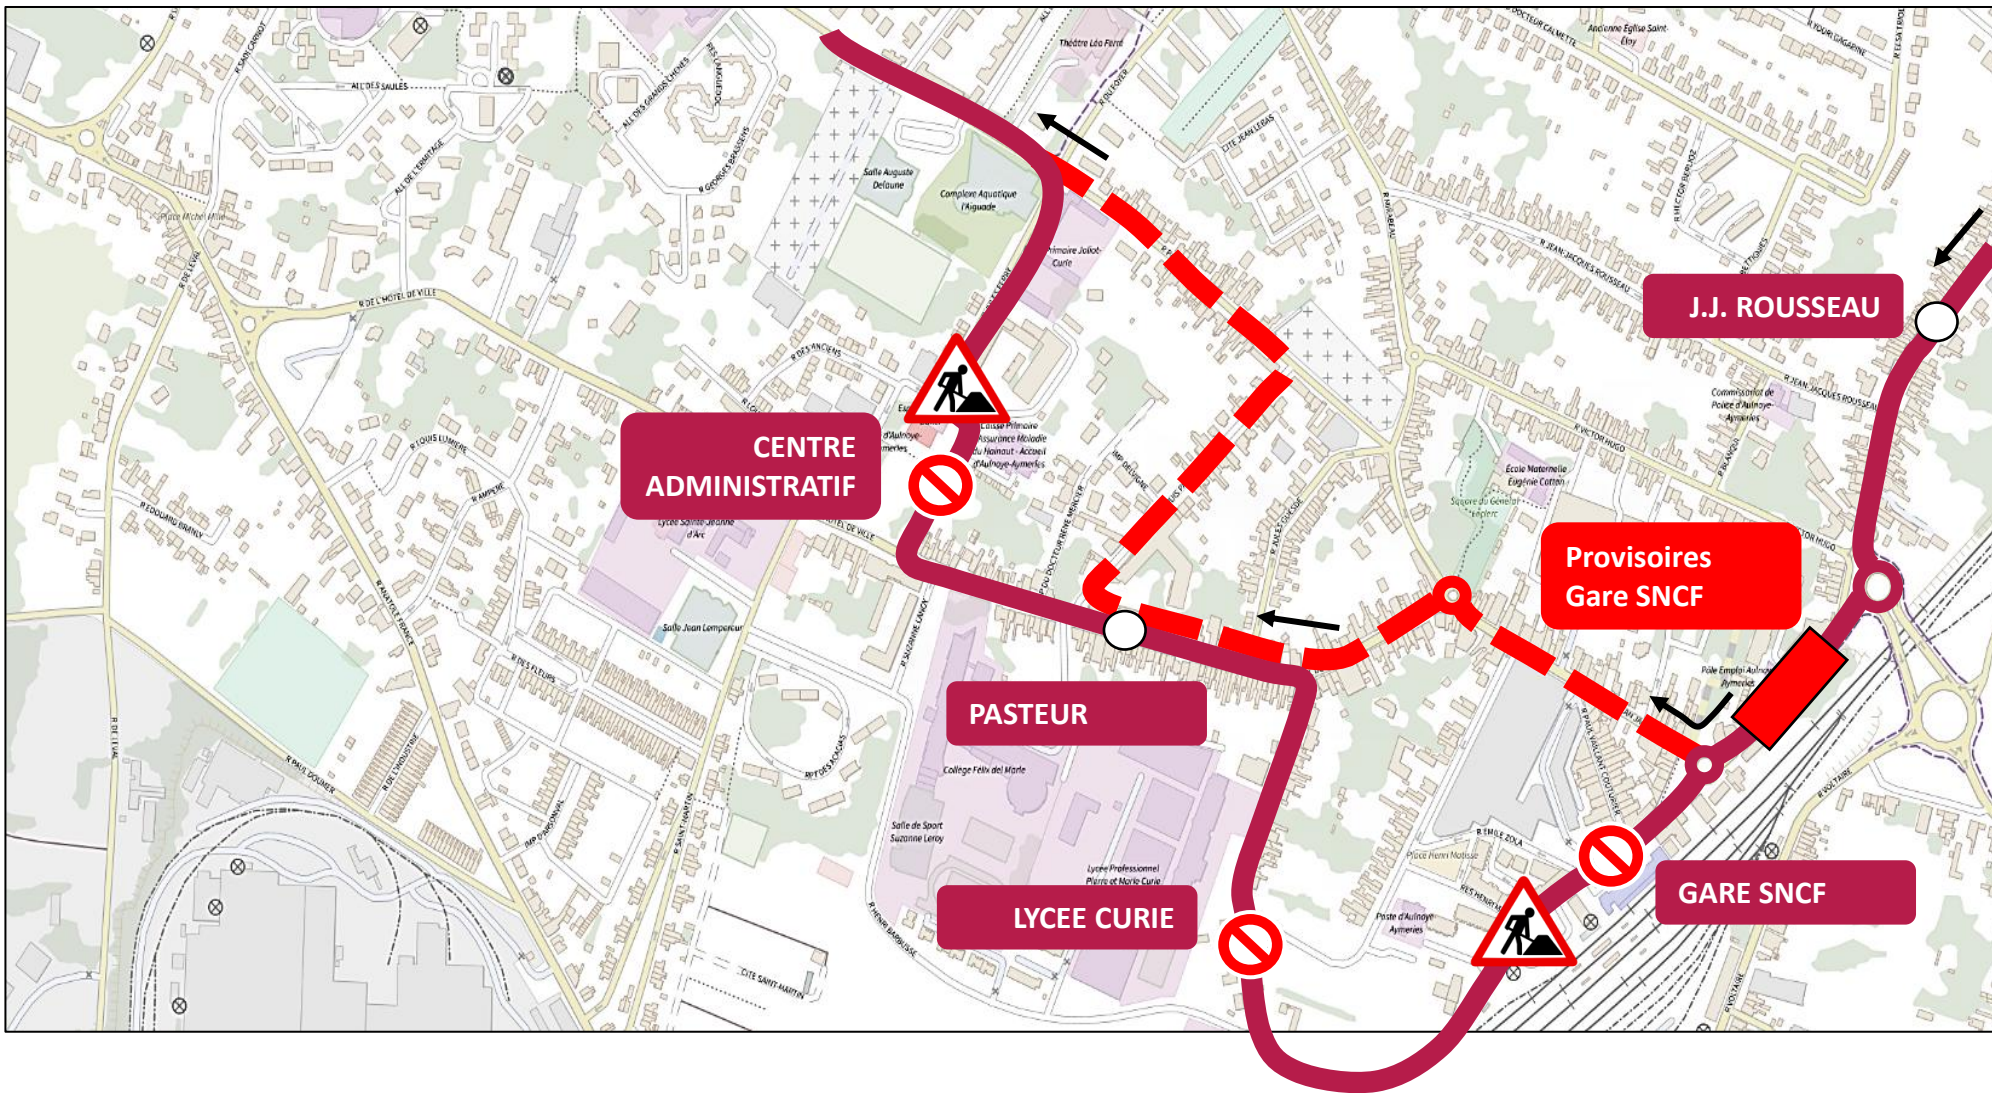

DEVIATION AULNOYE-AYMERIES

Le mardi 15 avril 2025 et le mardi 22 avril 2025 de 06h30 à 14h00

EN RAISON DE : TRAVAUX AULNOYE-AYMERIES ET DEPLACEMENT DU MARCHÉ HEBDOMADAIRE

stibus

L'APPLI STIBUS

www.stibus.fr

61

VERS BERLAIMONT

[CLIQUER ICI POUR REVENIR AU MENU](#)

ARRÊTS NON DESSERVIS

- GARE SNCF
- LYCEE CURIE
- CENTRE ADMINISTRATIF

ARRÊTS DE REPORT

- Provisoires Gare SNCF Rue Jean Jaurès
- Arrêt Lycée Curie reporté à Pasteur
- Arrêt Centre Administratif reporté à Pasteur

UNE QUESTION ?

0 800 00 49 45

NOUS CONTACTER PAR MAIL