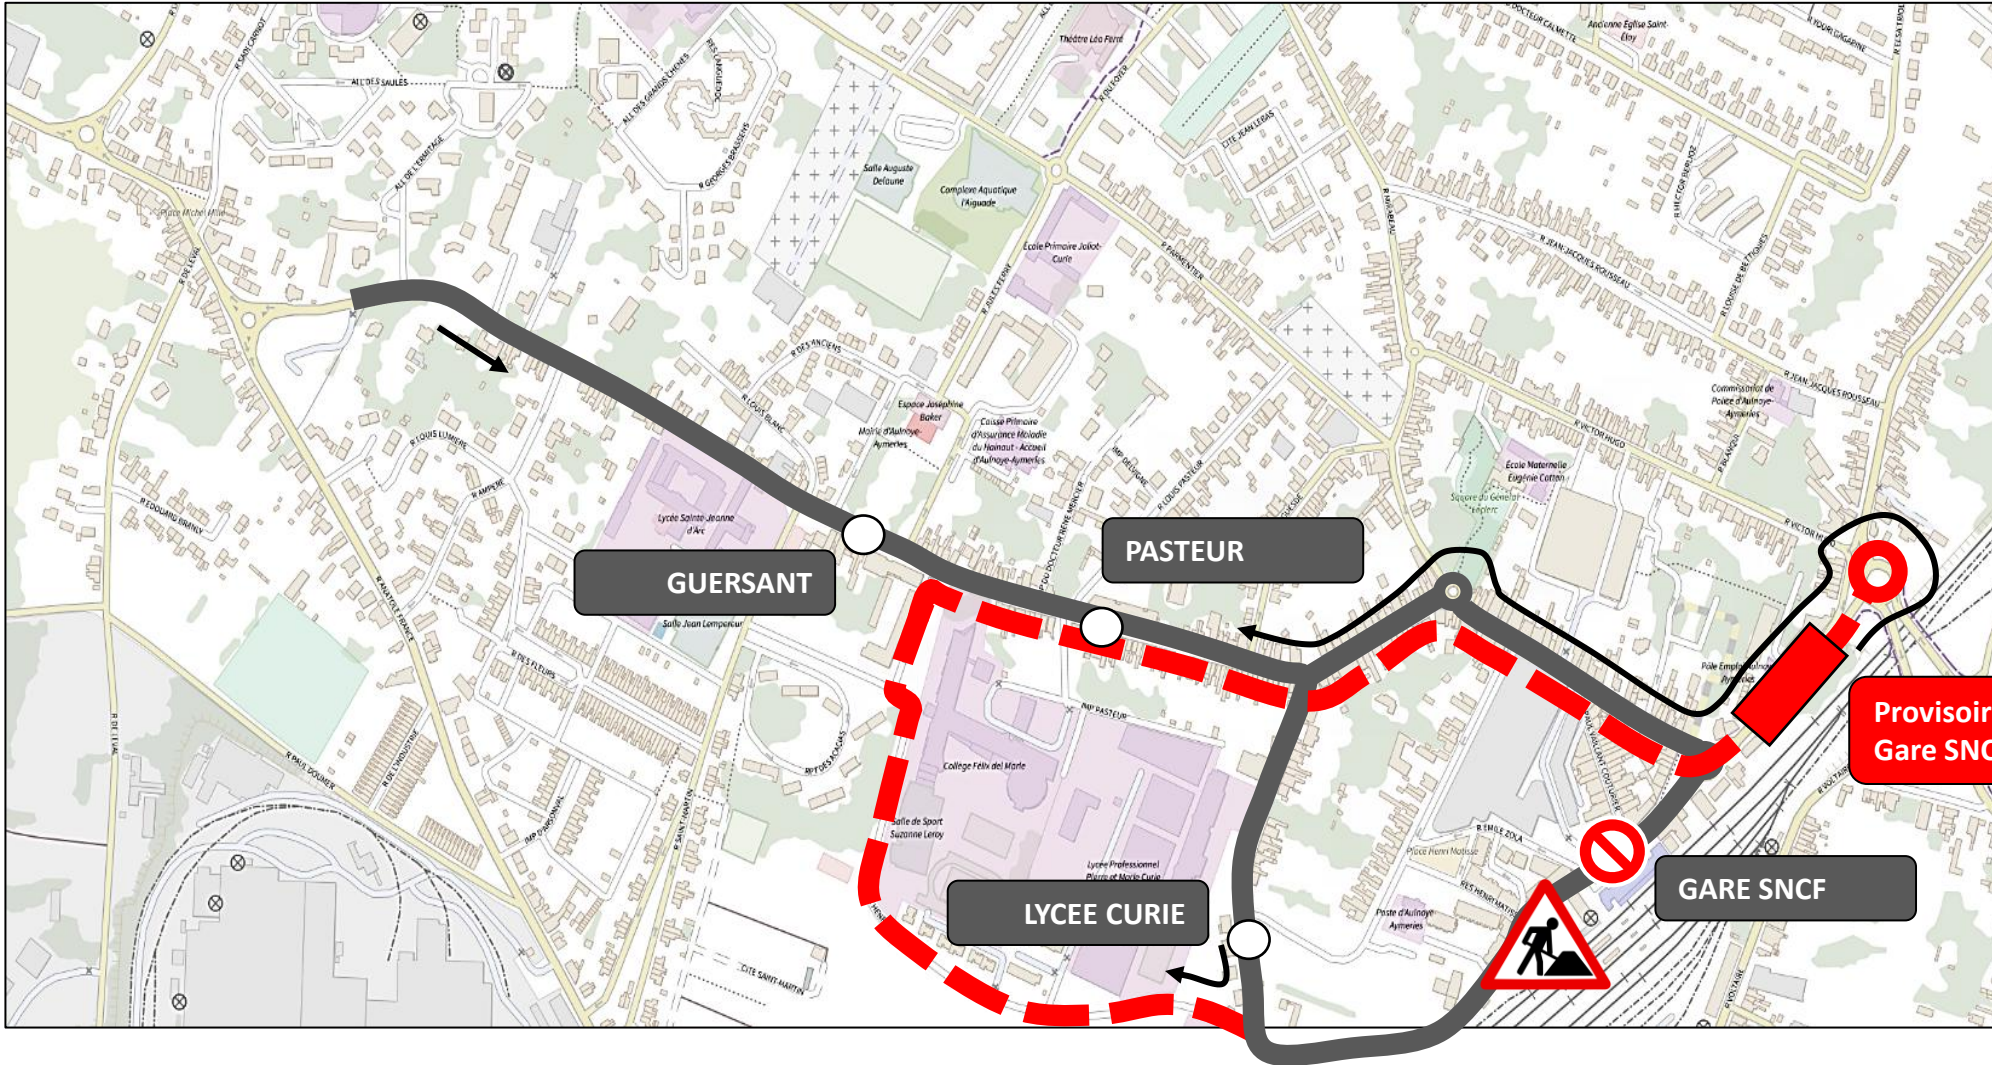

DEVIATION AULNOYE-AYMERIES

Du mardi 15 avril au 31 août 2025 (sauf les mardis 15 et 22 avril de 06h30 à 14h)

EN RAISON DE : TRAVAUX AULNOYE-AYMERIES

stibus

L'APPLI STIBUS

www.stibus.fr

DOUBLAGE

56

[CLIQUER ICI POUR REVENIR AU MENU](#)

ARRÊTS NON DESSERVIS

GARE SNCF

ARRÊTS DE REPORT

Provisoires Gare SNCF Rue Jean Jaurès

Provisoires
Gare SNCF

UNE QUESTION

0 800 00 49 45

NOUS CONTACTER PAR MAIL