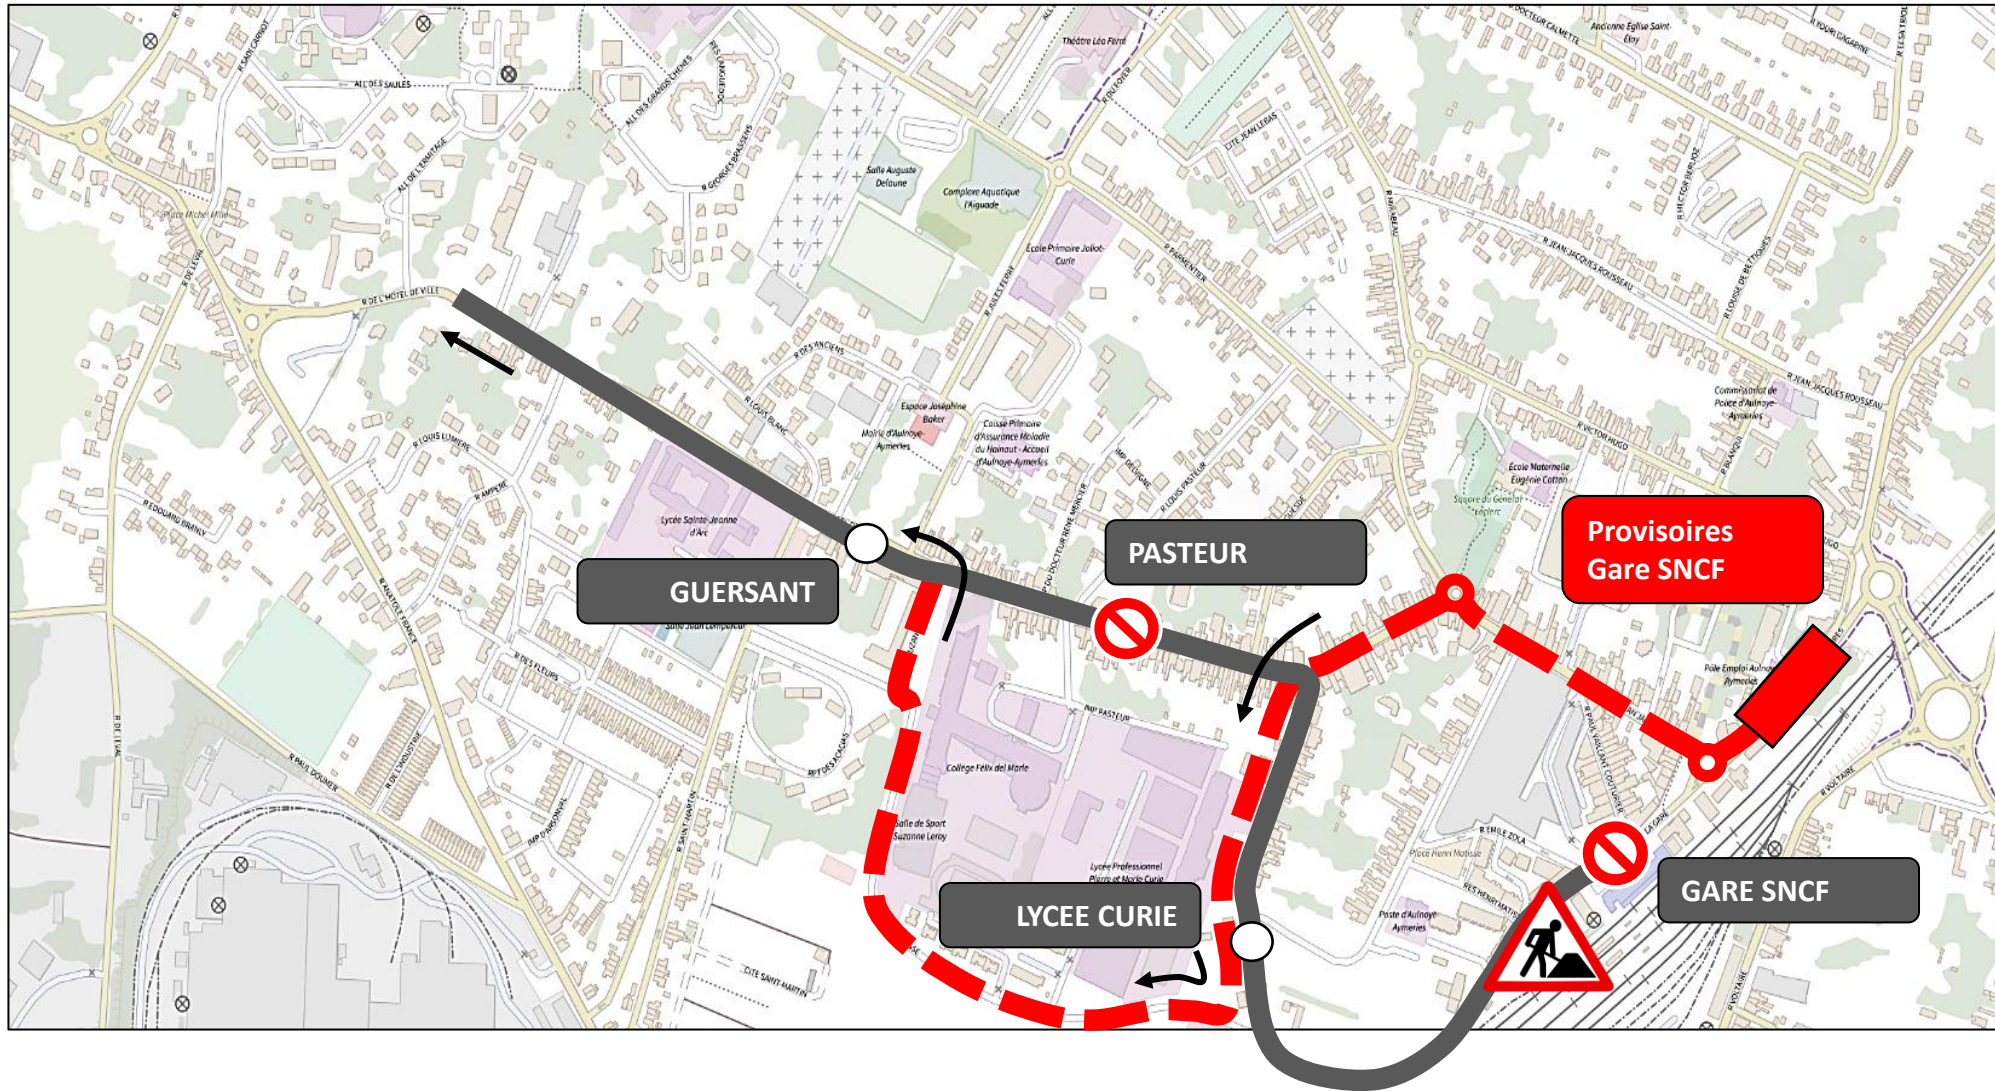

DEVIATION AULNOYE-AYMERIES

Du mardi 15 avril au 31 août 2025 (sauf les mardis 15 et 22 avril de 06h30 à 14h)

EN RAISON DE : TRAVAUX AULNOYE-AYMERIES

stibus

L'APPLI STIBUS

www.stibus.fr

DOUBLAGE

35

[CLIQUER ICI POUR REVENIR AU MENU](#)

ARRÊTS NON DESSERVIS

- GARE SNCF
- PASTEUR

ARRÊTS DE REPORT

- Provisoires Gare SNCF Rue Jean Jaurès
- Arrêt Pasteur reporté à Lycée Curie ou Centre Administratif

L'arrêt Lycée Curie est reporté à l'arrêt dans le sens vers Maubeuge

UNE QUESTION

0 800 00 49 45

NOUS CONTACTER PAR MAIL