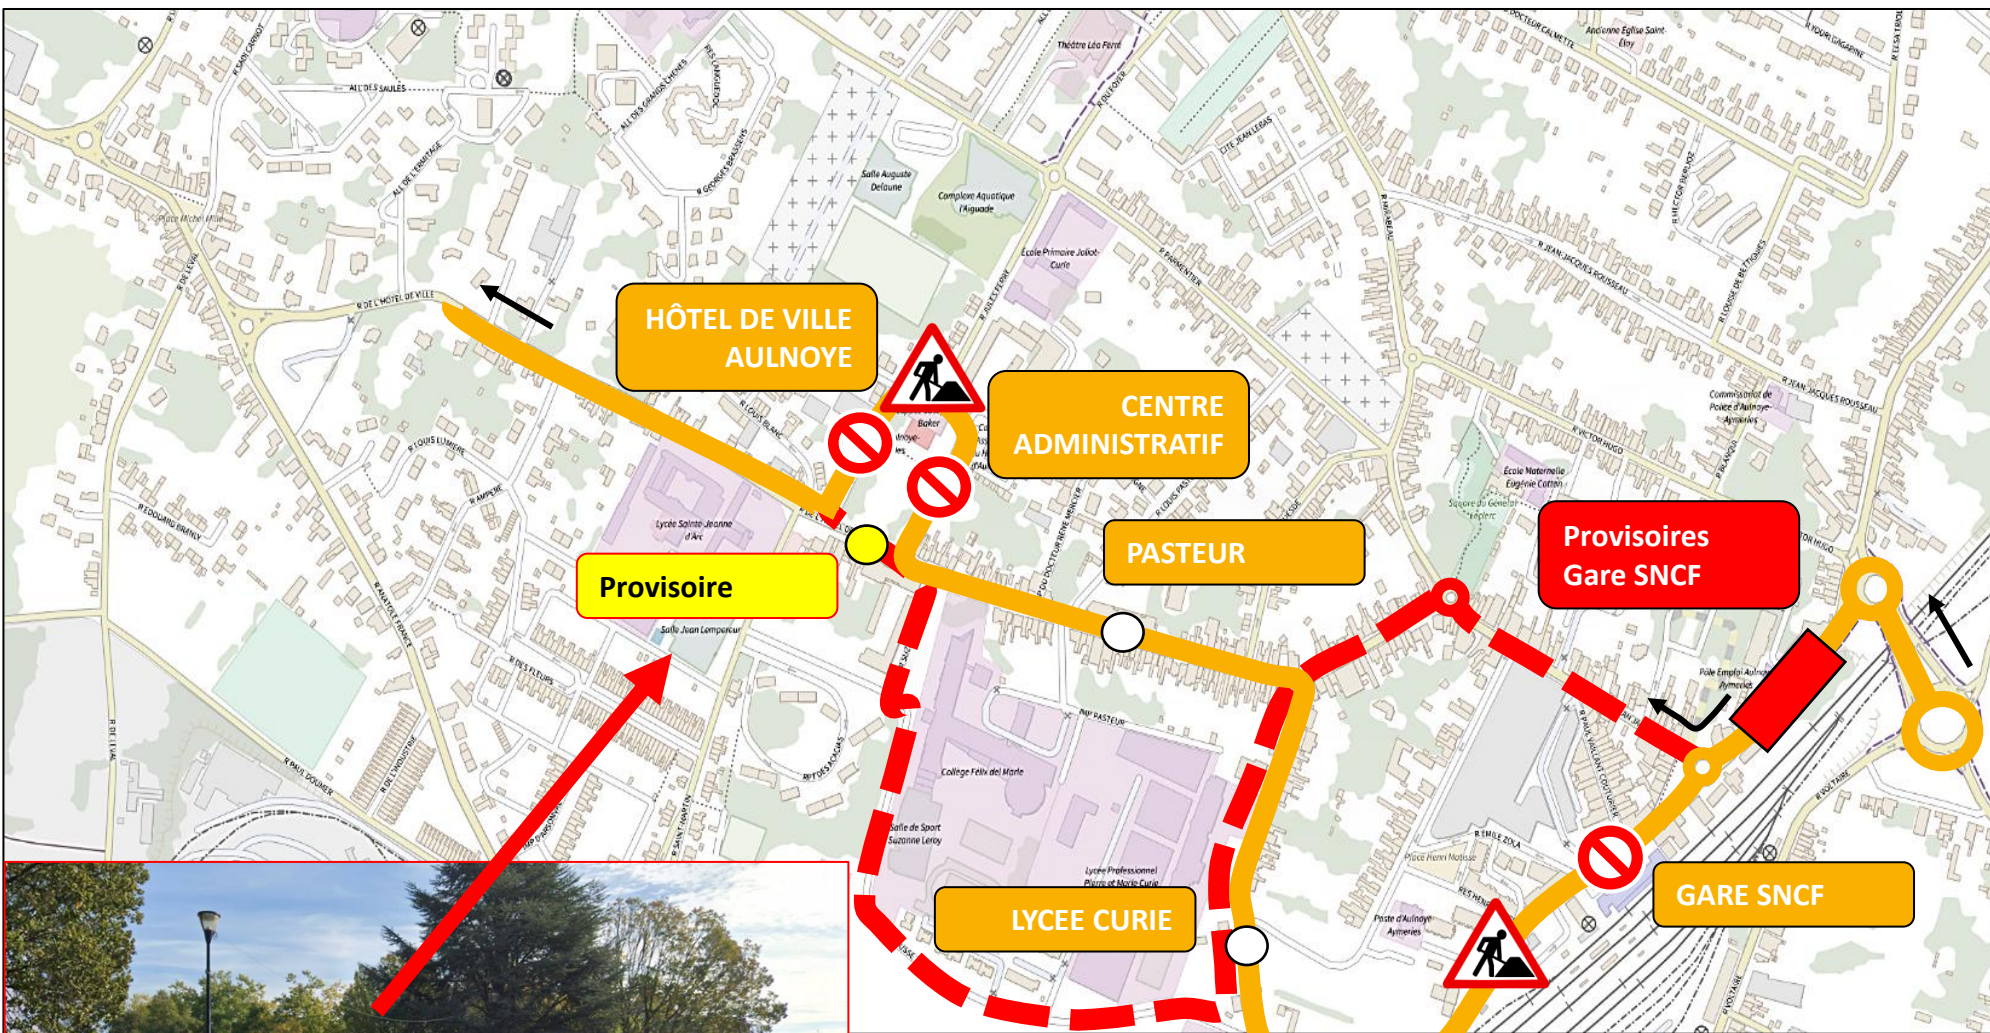

- Provisoire Gare SNCF Rue Jean Jaurès
- Arrêt Hôtel de Ville reporté à Guersant

UNE QUESTION ?

0 800 00 49 45

NOUS CONTACTER PAR MAIL

DEVIATION AULNOYE-AYMERIES

Du mardi 15 avril au 31 août 2025 (sauf les mardis 15 et 22 avril de 06h30 à 14h)

EN RAISON DE : TRAVAUX AULNOYE-AYMERIES

stibus

L'APPLI STIBUS

www.stibus.fr

24

VERS LOUVROIL / MAUBEUGE

[CLIQUER ICI POUR REVENIR AU MENU](#)

ARRÊTS NON DESSERVIS