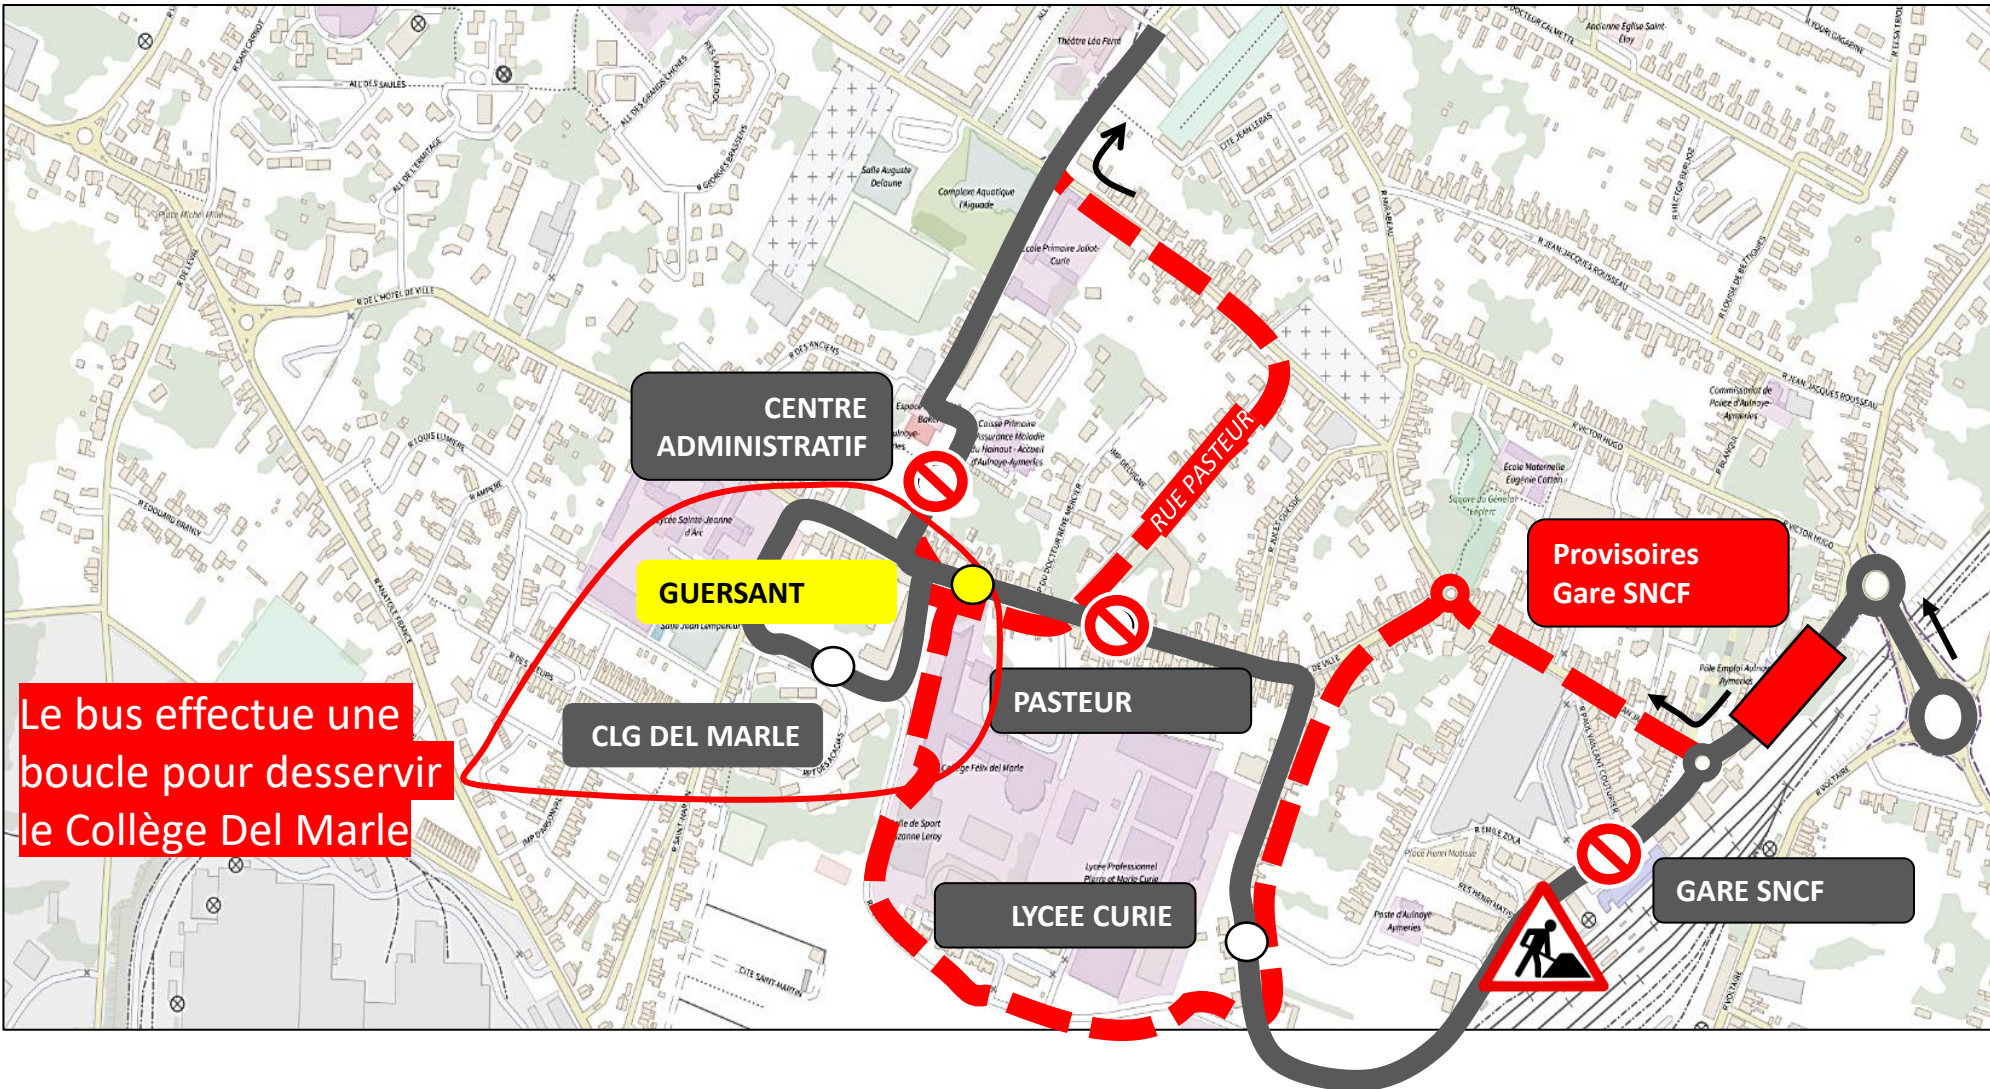

DEVIATION AULNOYE-AYMERIES

Du mardi 15 avril au 31 août 2025 (sauf les mardis 15 et 22 avril de 06h30 à 14h)

EN RAISON DE : TRAVAUX AULNOYE-AYMERIES

stibus

L'APPLI STIBUS

www.stibus.fr

DOUBLAGE DOUBLAGE
14A 14

[CLIQUER ICI POUR REVENIR AU MENU](#)

ARRÊTS NON DESSERVIS

- GARE SNCF
- PASTEUR

ARRÊTS DE REPORT

- Provisoires Gare SNCF Rue Jean Jaurès
- Arrêt Pasteur reporté à Guersant
- Arrêt Centre Administratif reporté à Guersant