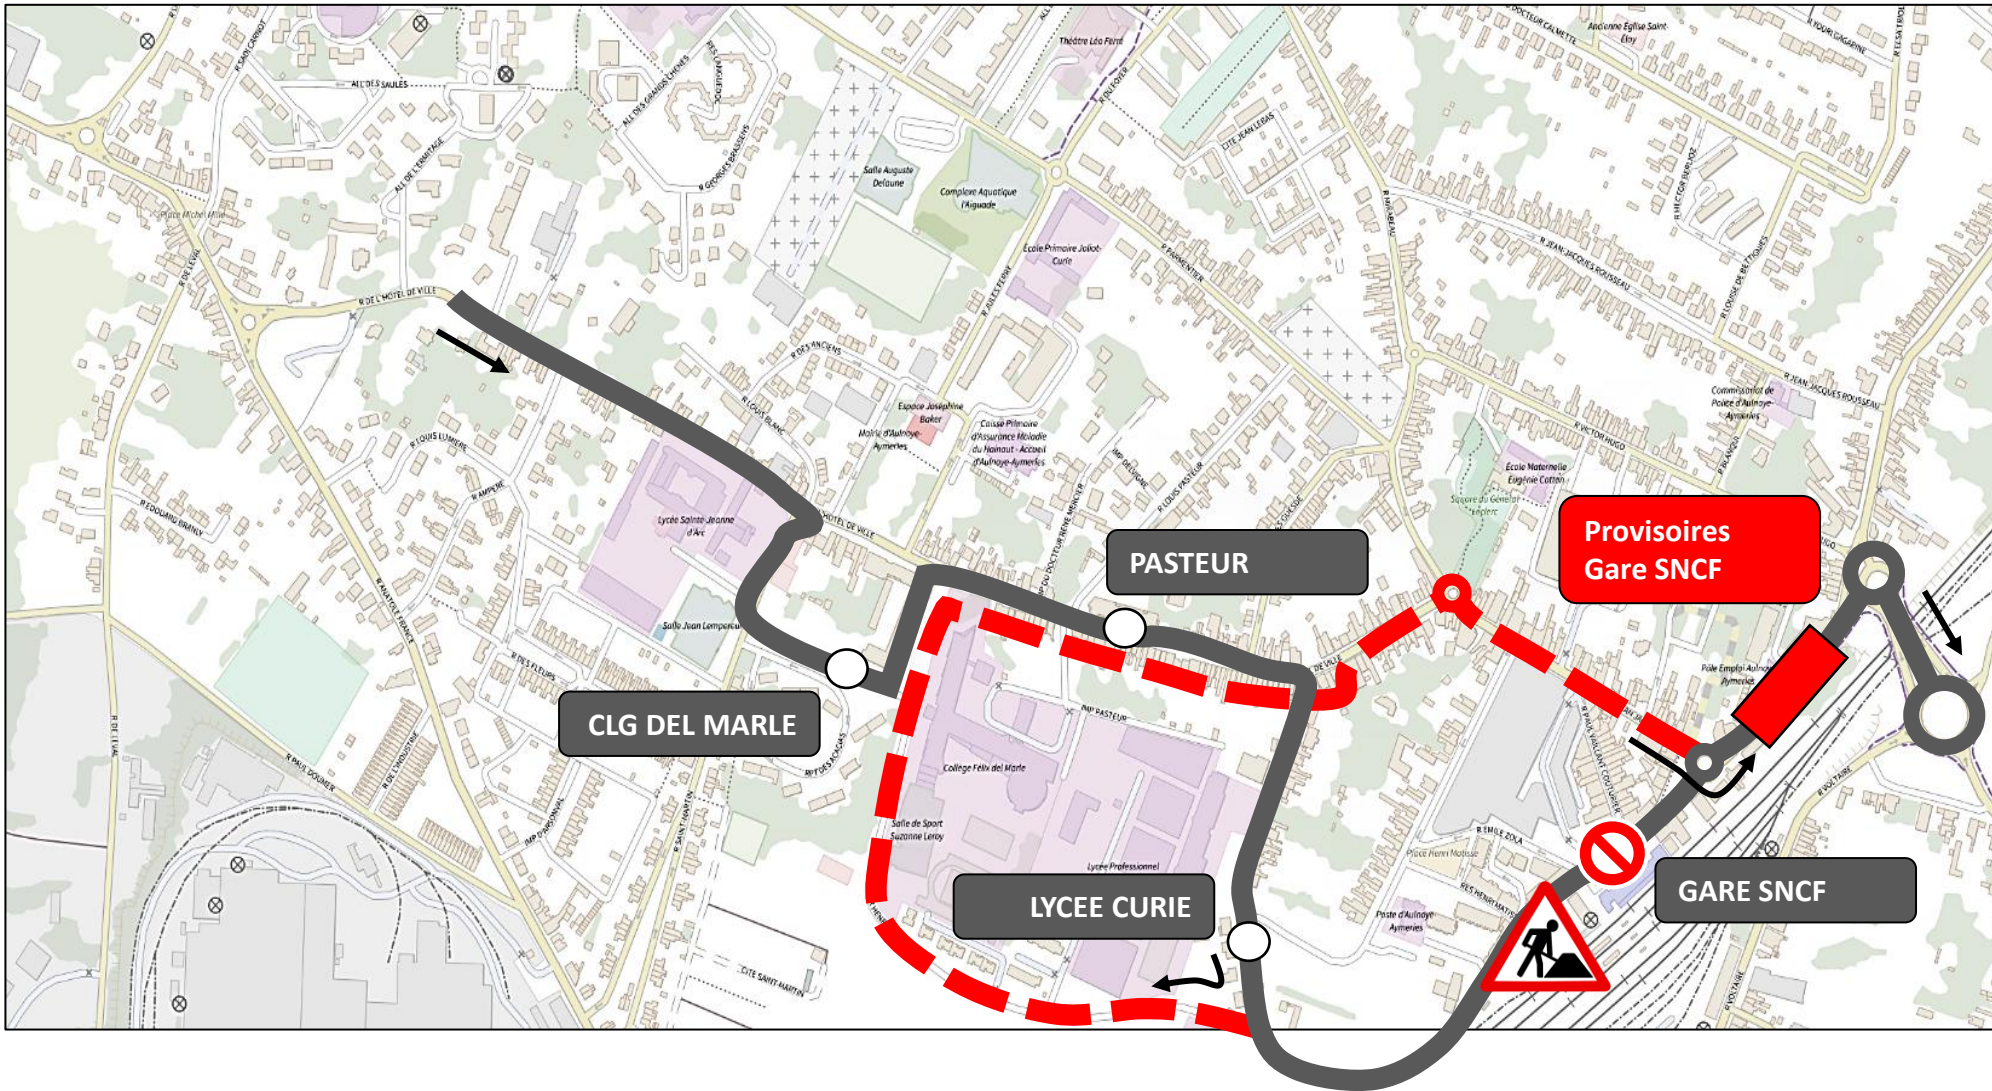

DEVIATION AULNOYE-AYMERIES

Du mardi 15 avril au 31 août 2025 (sauf les mardis 15 et 22 avril de 06h30 à 14h)

EN RAISON DE : TRAVAUX AULNOYE-AYMERIES

stibus

L'APPLI STIBUS

www.stibus.fr

DOUBLAGE

55

[CLIQUER ICI POUR REVENIR AU MENU](#)

ARRÊTS NON DESSERVIS

GARE SNCF

ARRÊTS DE REPORT

Provisoires Gare SNCF Rue Jean Jaurès

UNE QUESTION

0 800 00 49 45

NOUS CONTACTER PAR MAIL