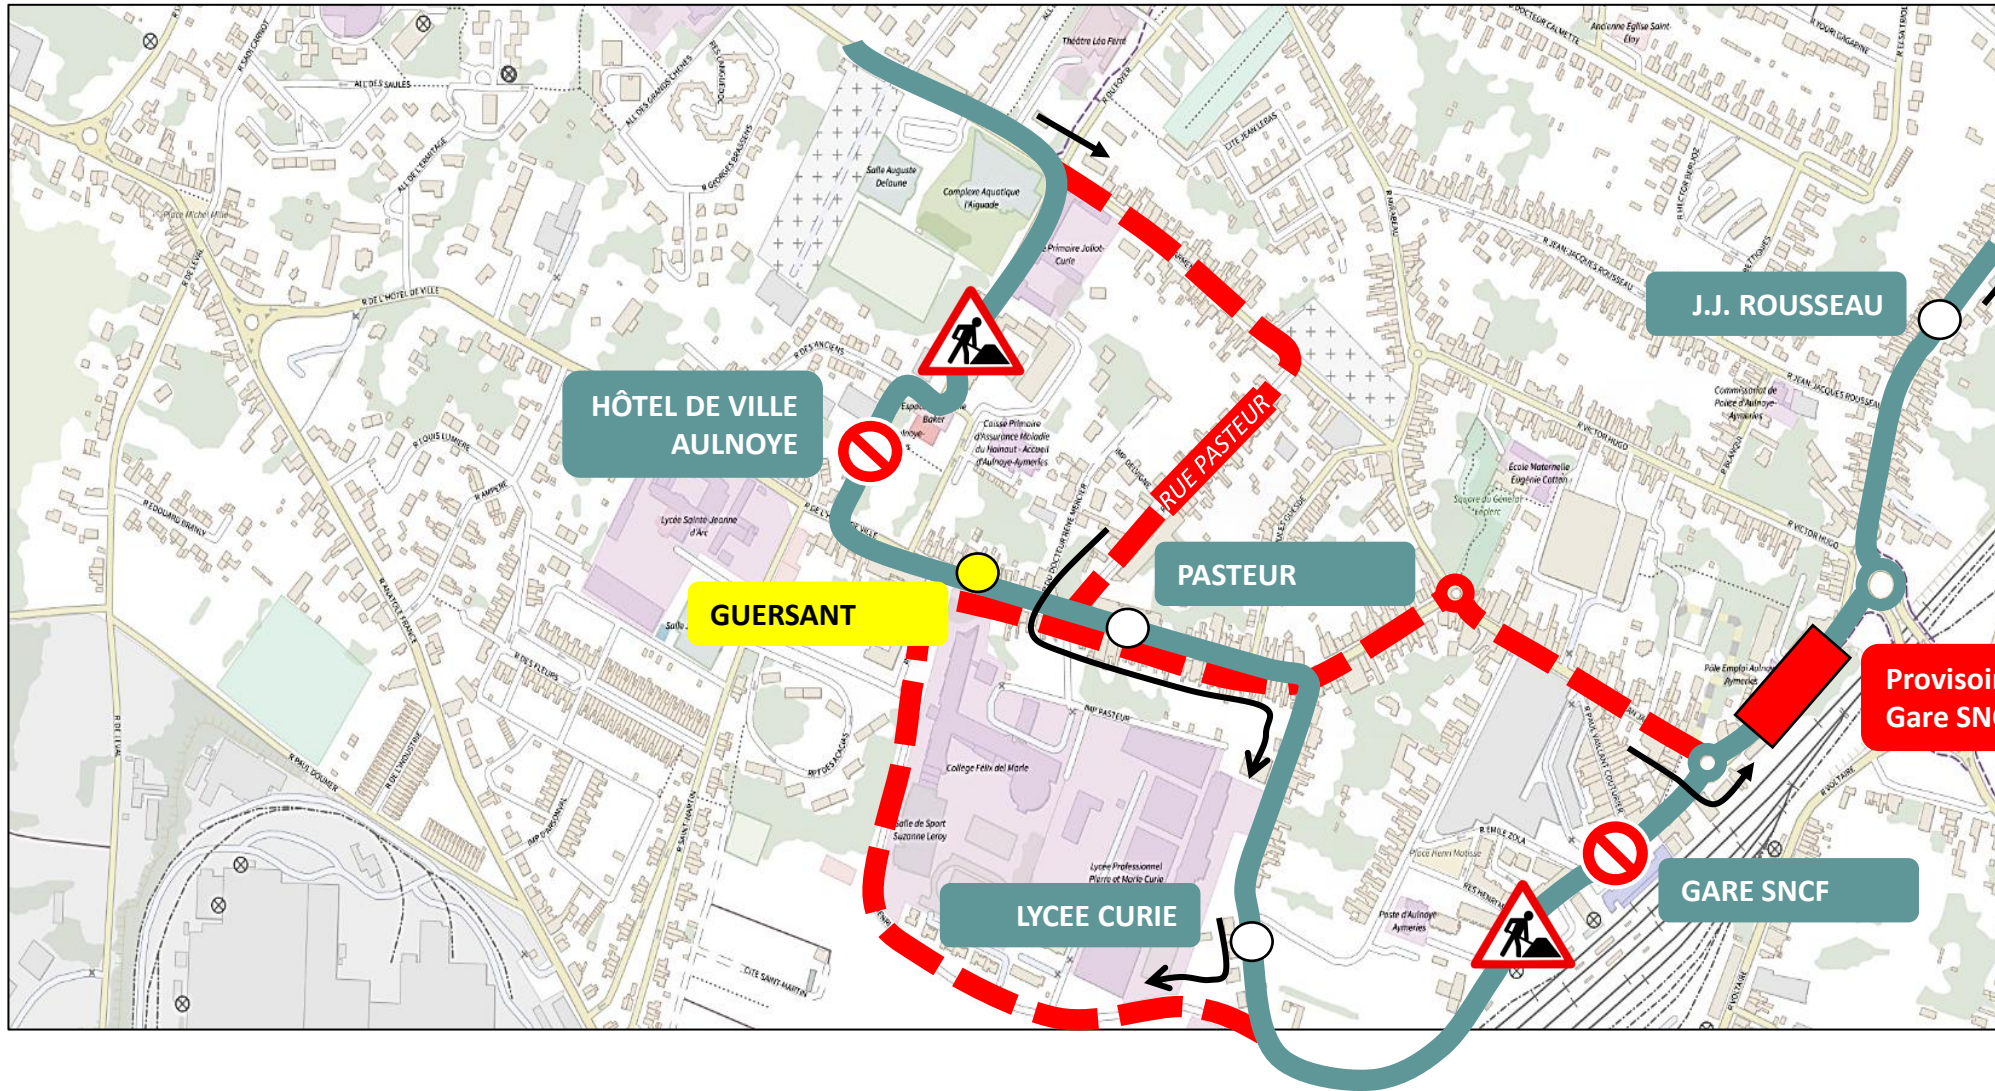

L'APPLI STIBUS

www.stibus.fr

21

VERS MAUBEUGE

[CLIQUER ICI POUR REVENIR AU MENU](#)

ARRÊTS NON DESSERVIS

- GARE SNCF
- HÔTEL DE VILLE

ARRÊTS DE REPORT

- Provisoire Gare SNCF Rue Jean Jaurès
- Arrêt Hôtel de Ville reporté à Guersant

UNE QUESTION ?

0 800 00 49 45

NOUS CONTACTER PAR MAIL

DEVIATION AULNOYE-AYMERIES

Du mardi 15 avril au 31 août 2025 (sauf les mardis 15 et 22 avril de 06h30 à 14h)