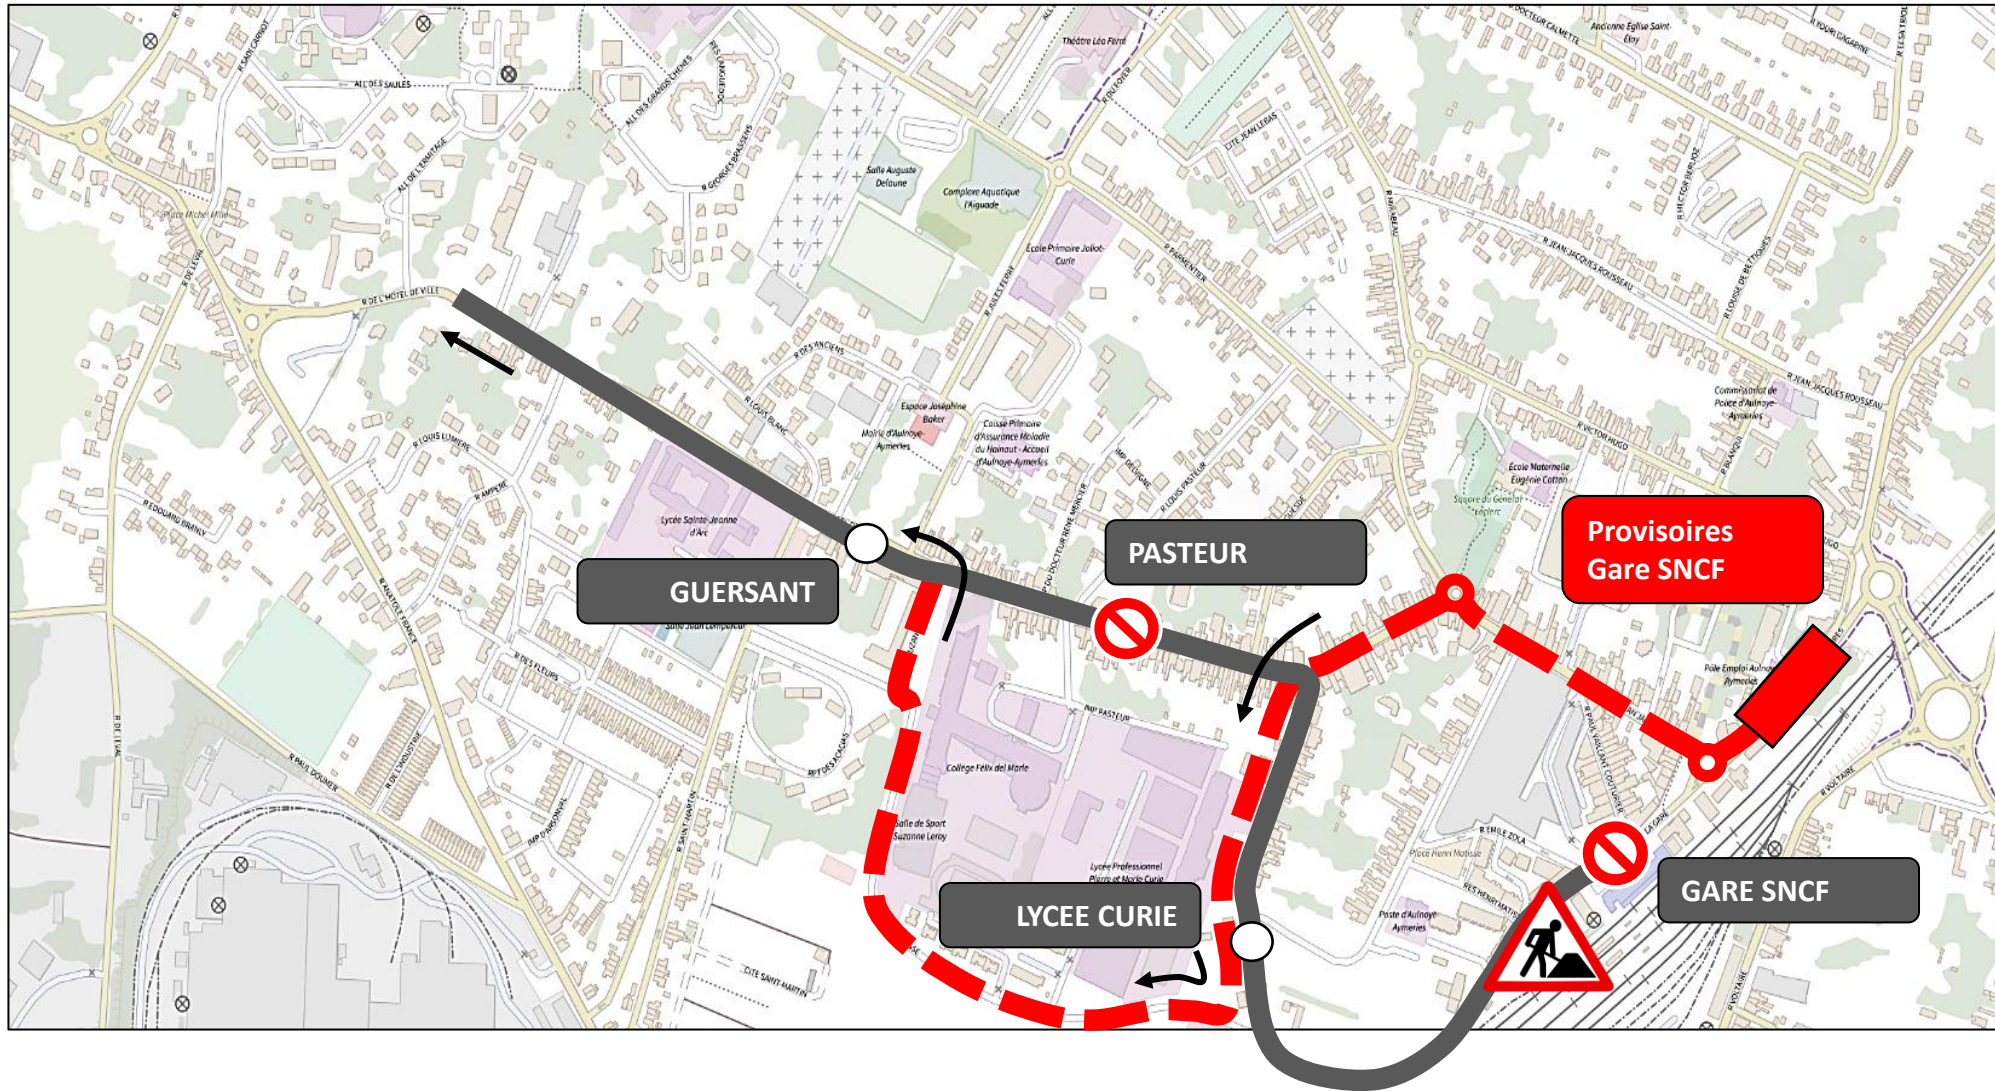

DEVIATION AULNOYE-AYMERIES

Du mardi 15 avril au 31 août 2025 (sauf les mardis 15 et 22 avril de 06h30 à 14h)

EN RAISON DE : TRAVAUX AULNOYE-AYMERIES

stibus

L'APPLI STIBUS

www.stibus.fr

DOUBLAGE

68

[CLIQUER ICI POUR REVENIR AU MENU](#)

ARRÊTS NON DESSERVIS

- GARE SNCF
- PASTEUR

ARRÊTS DE REPORT

- Provisoires Gare SNCF Rue Jean Jaurès
- Arrêt Pasteur reporté à Lycée Curie ou Centre Administratif

L'arrêt Lycée Curie est reporté à l'arrêt dans le sens vers Maubeuge

UNE QUESTION

0 800 00 49 45

NOUS CONTACTER PAR MAIL