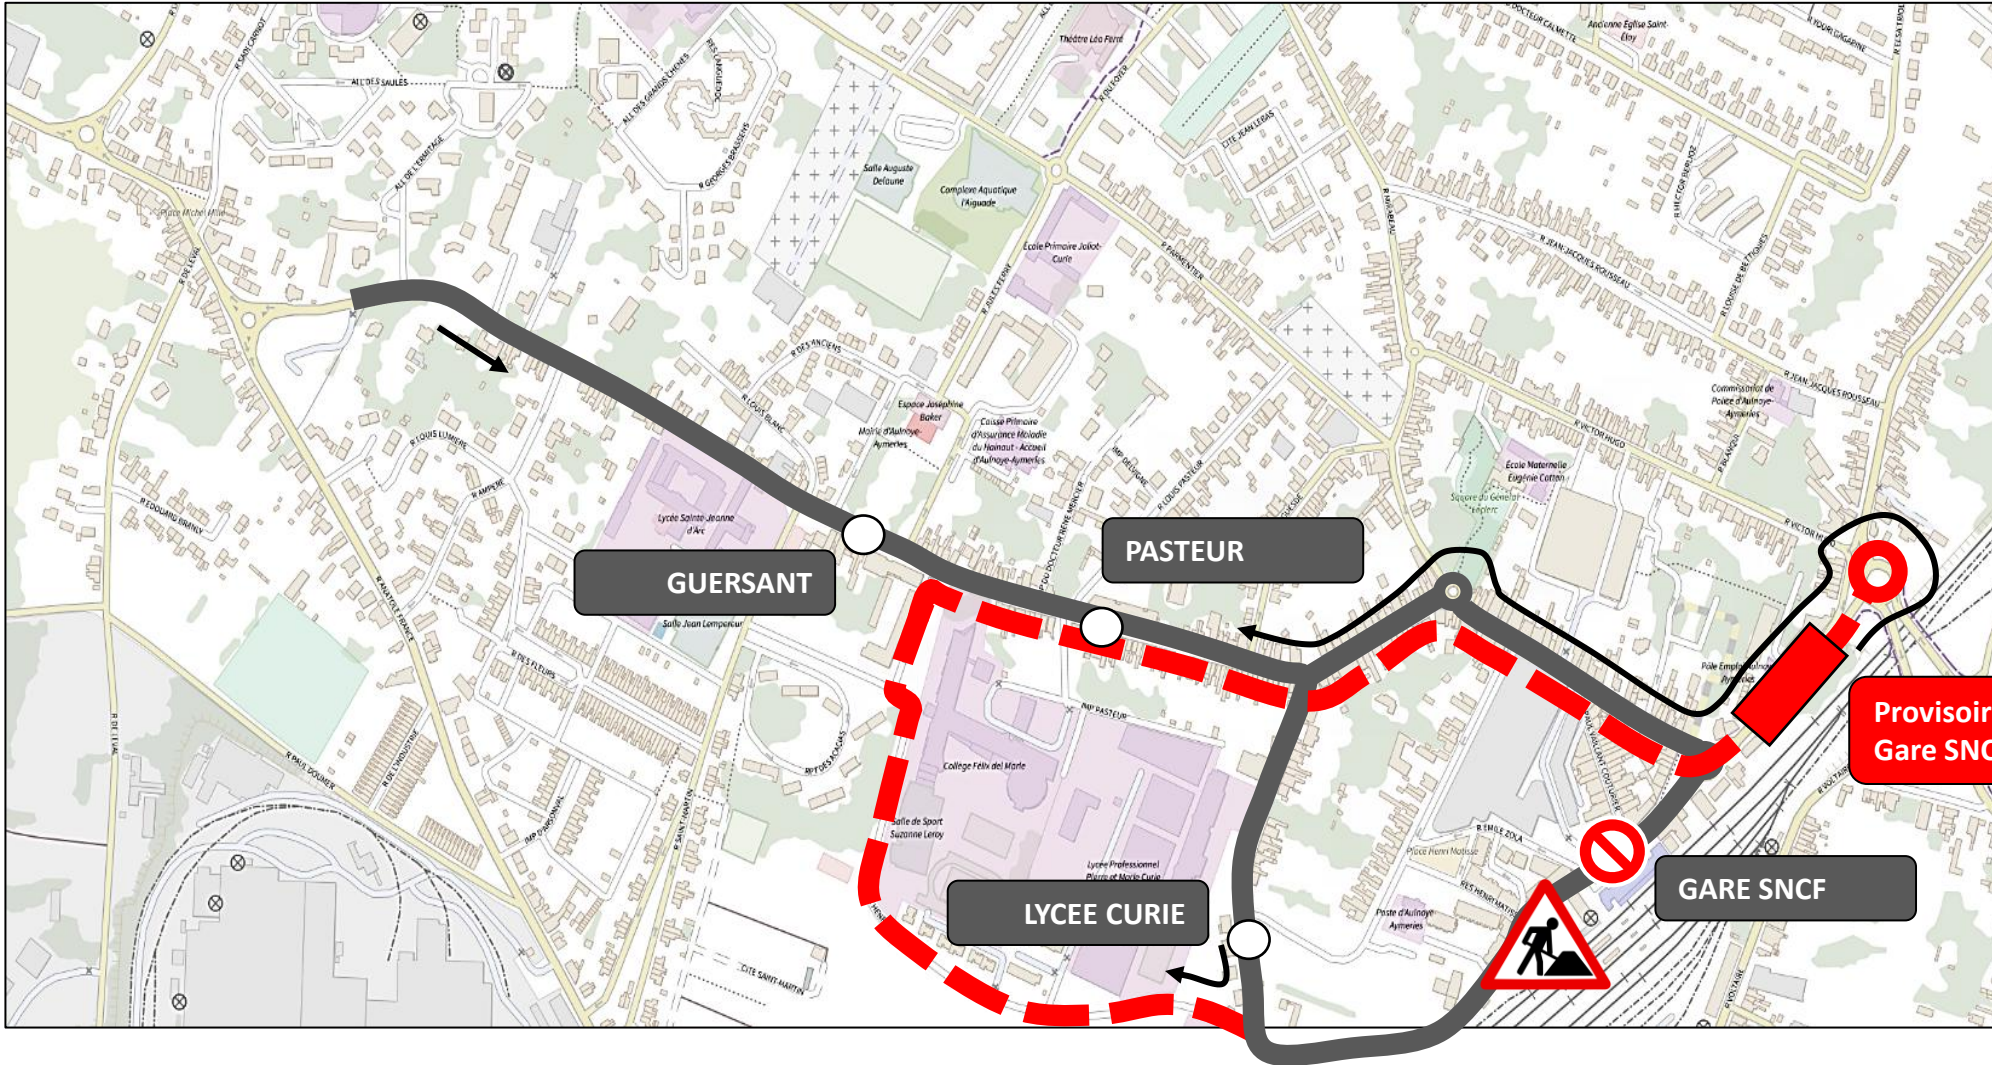

DEVIATION AULNOYE-AYMERIES

Du mardi 15 avril au 31 août 2025 (sauf les mardis 15 et 22 avril de 06h30 à 14h)

EN RAISON DE : TRAVAUX AULNOYE-AYMERIES

stibus

L'APPLI STIBUS

www.stibus.fr

DOUBLAGE

75

[CLIQUER ICI POUR REVENIR AU MENU](#)

ARRÊTS NON DESSERVIS

GARE SNCF

ARRÊTS DE REPORT

Provisoires Gare SNCF Rue Jean Jaurès

Provisoires
Gare SNCF

UNE QUESTION

0 800 00 49 45

NOUS CONTACTER PAR MAIL