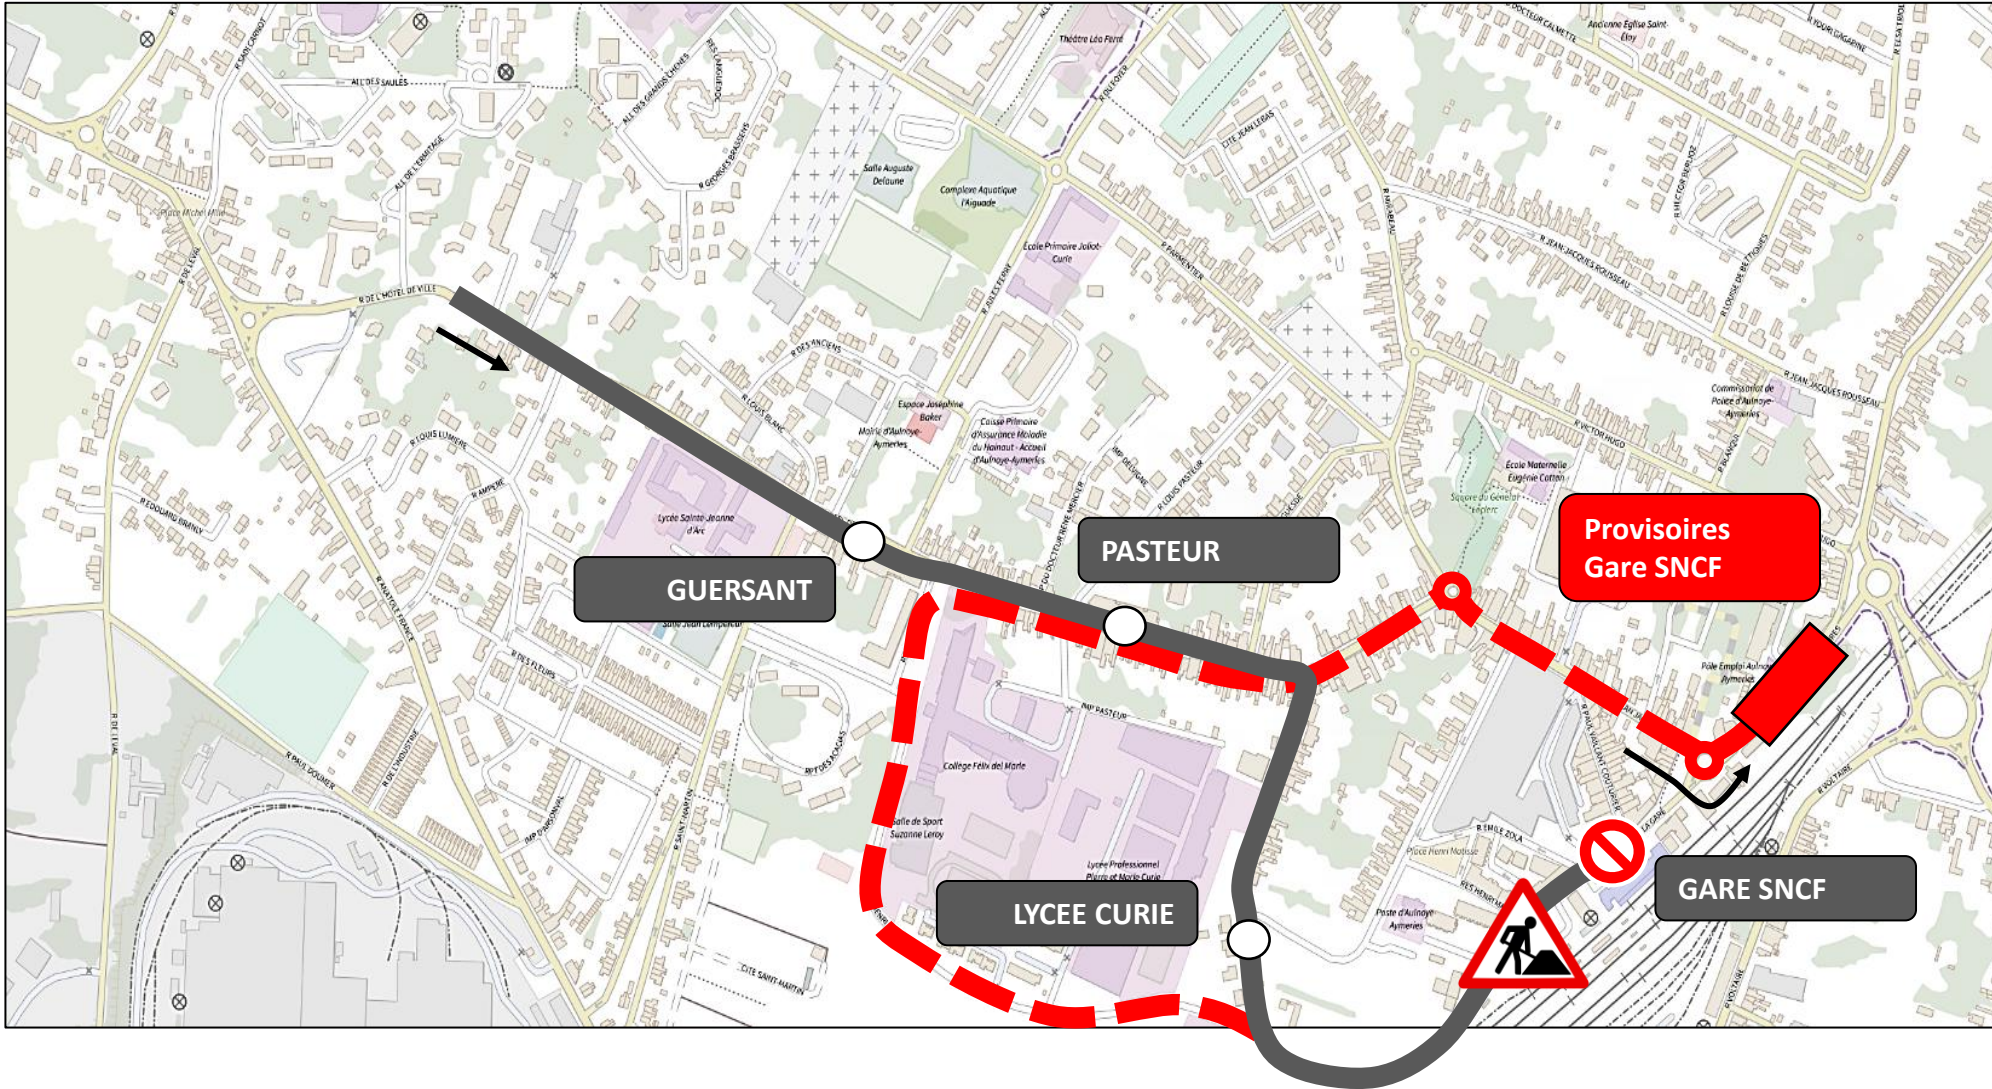

DEVIATION AULNOYE-AYMERIES

Du mardi 15 avril au 31 août 2025 (sauf les mardis 15 et 22 avril de 06h30 à 14h)

EN RAISON DE : TRAVAUX AULNOYE-AYMERIES

stibus

L'APPLI STIBUS

www.stibus.fr

DOUBLAGE

27

[CLIQUER ICI POUR REVENIR AU MENU](#)

ARRÊTS NON DESSERVIS

GARE SNCF

ARRÊTS DE REPORT

Provisoires Gare SNCF Rue Jean Jaurès

UNE QUESTION ?

0 800 00 49 45

NOUS CONTACTER PAR MAIL