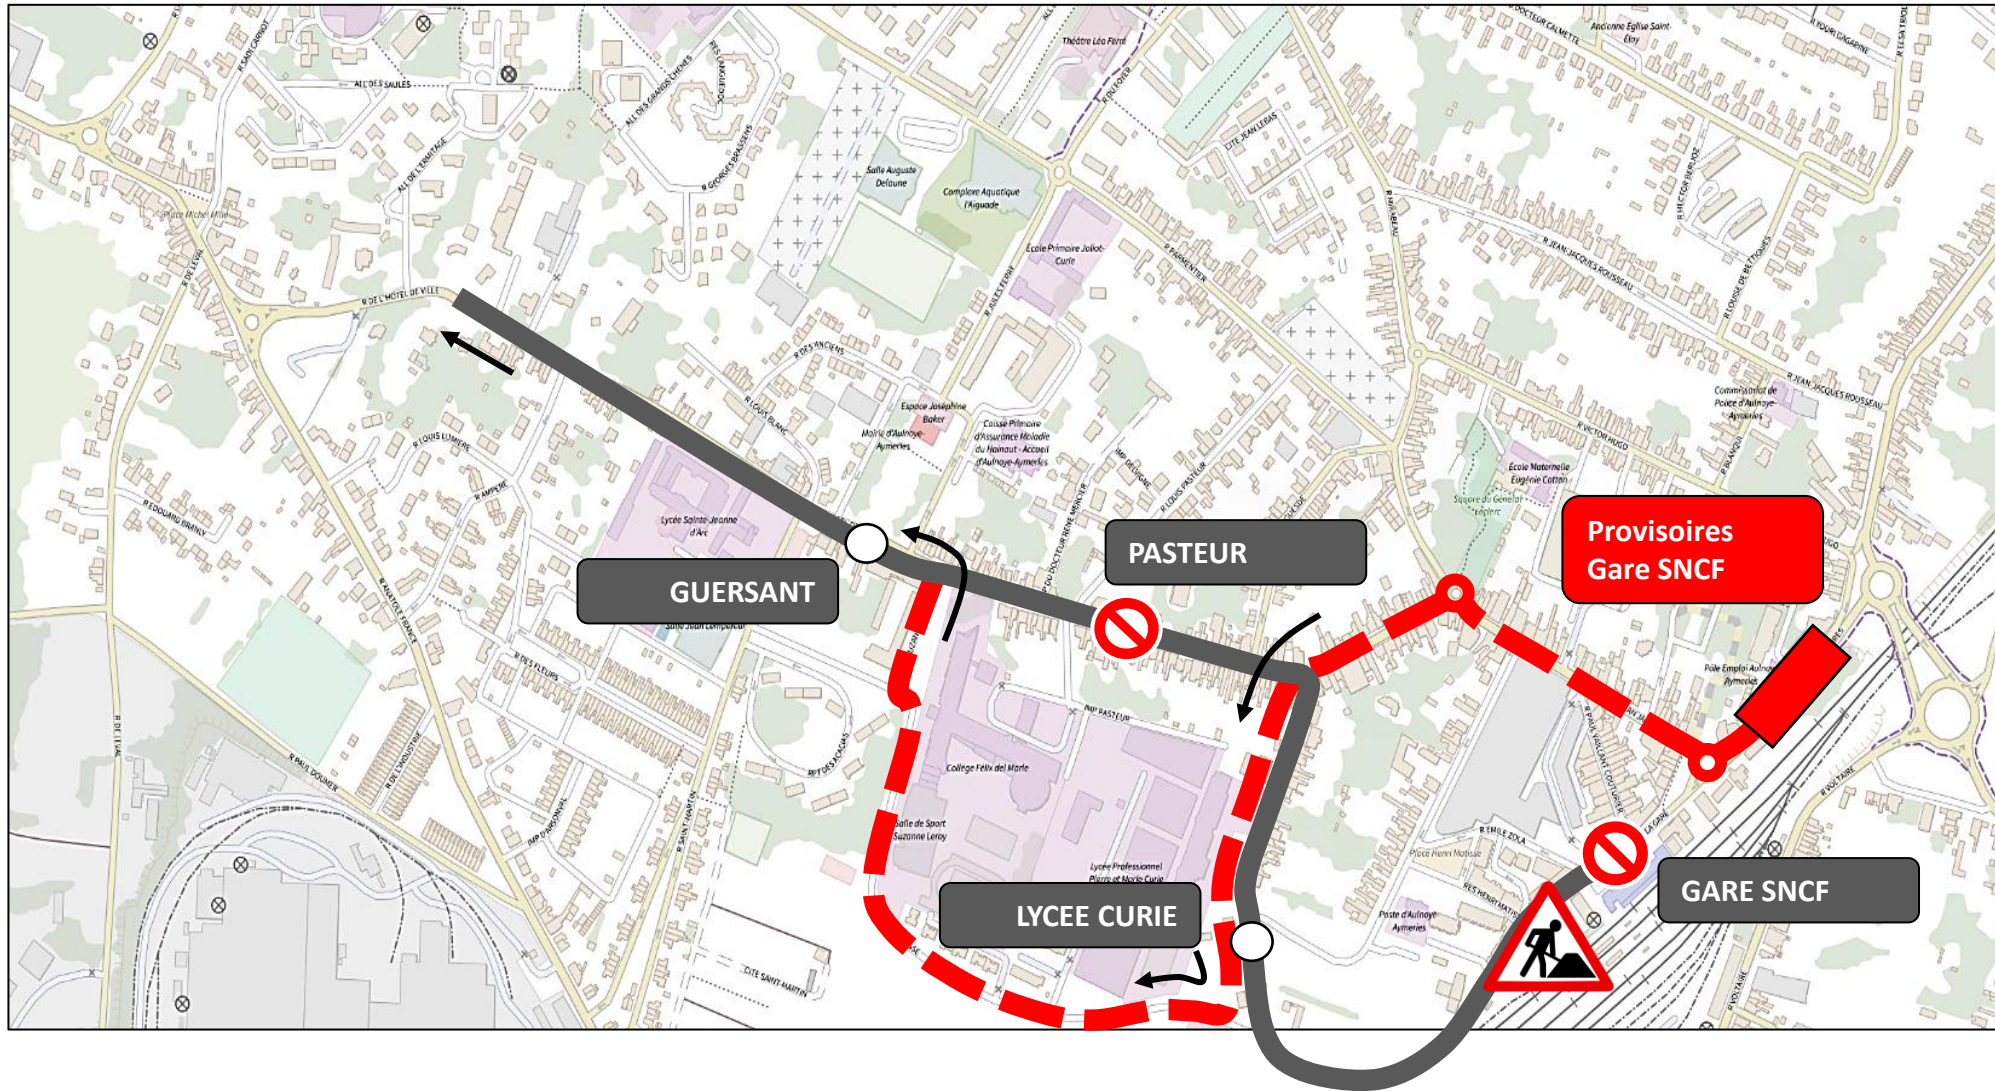

DEVIATION AULNOYE-AYMERIES

Du mardi 15 avril au 31 août 2025 (sauf les mardis 15 et 22 avril de 06h30 à 14h)

EN RAISON DE : TRAVAUX AULNOYE-AYMERIES

stibus

L'APPLI STIBUS

www.stibus.fr

DOUBLAGE

67

[CLIQUER ICI POUR REVENIR AU MENU](#)

ARRÊTS NON DESSERVIS

- GARE SNCF
- PASTEUR

ARRÊTS DE REPORT

- Provisoires Gare SNCF Rue Jean Jaurès
- Arrêt Pasteur reporté à Lycée Curie ou Centre Administratif

L'arrêt Lycée Curie est reporté à l'arrêt dans le sens vers Maubeuge

UNE QUESTION

0 800 00 49 45

NOUS CONTACTER PAR MAIL