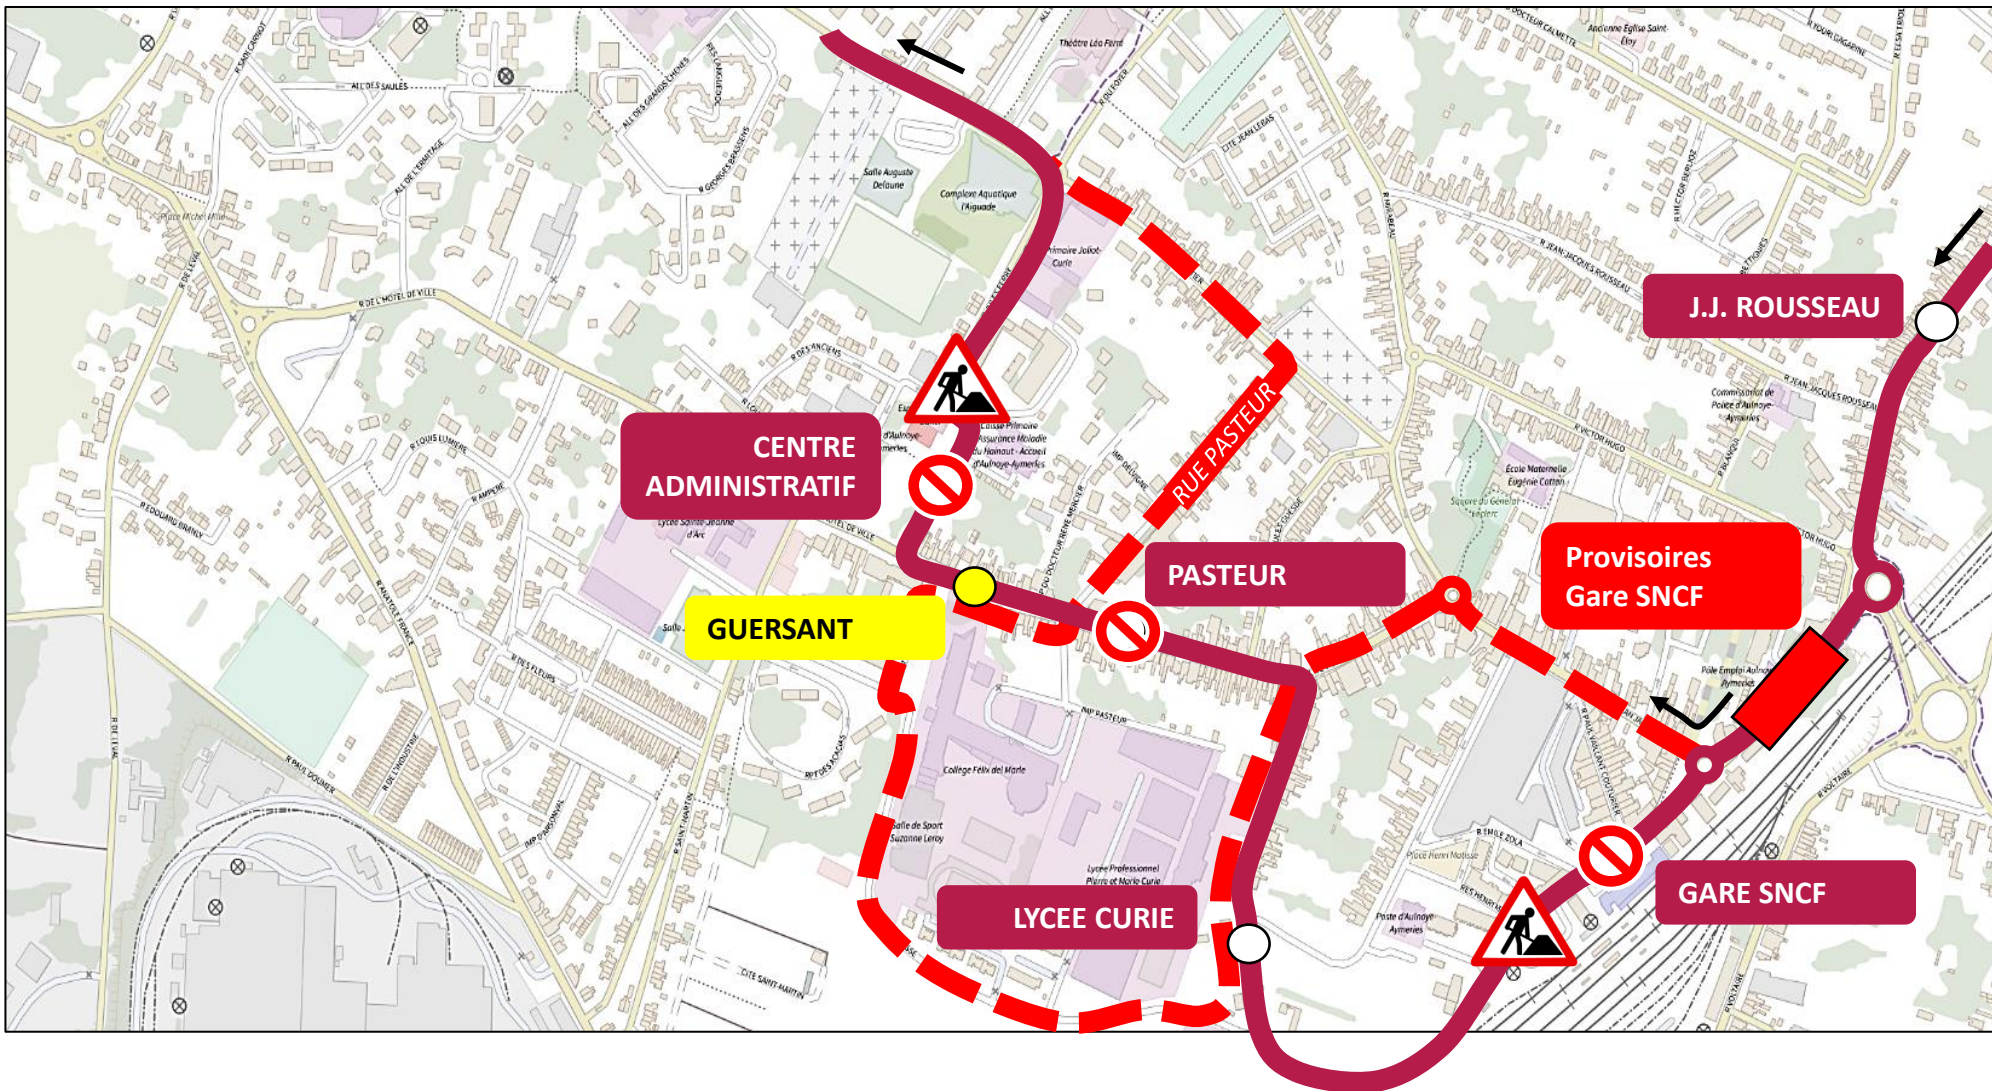

- Provisoire Gare SNCF Rue Jean Jaurès
- Arrêt Hôtel de Ville reporté à Guersant

UNE QUESTION ?

0 800 00 49 45

NOUS CONTACTER PAR MAIL

DEVIATION AULNOYE-AYMERIES

Du mardi 15 avril au 31 août 2025 (sauf les mardis 15 et 22 avril de 06h30 à 14h)

EN RAISON DE : TRAVAUX AULNOYE-AYMERIES

stibus

L'APPLI STIBUS

www.stibus.fr

61

VERS BERLAIMONT

[CLIQUER ICI POUR REVENIR AU MENU](#)

ARRÊTS NON DESSERVIS