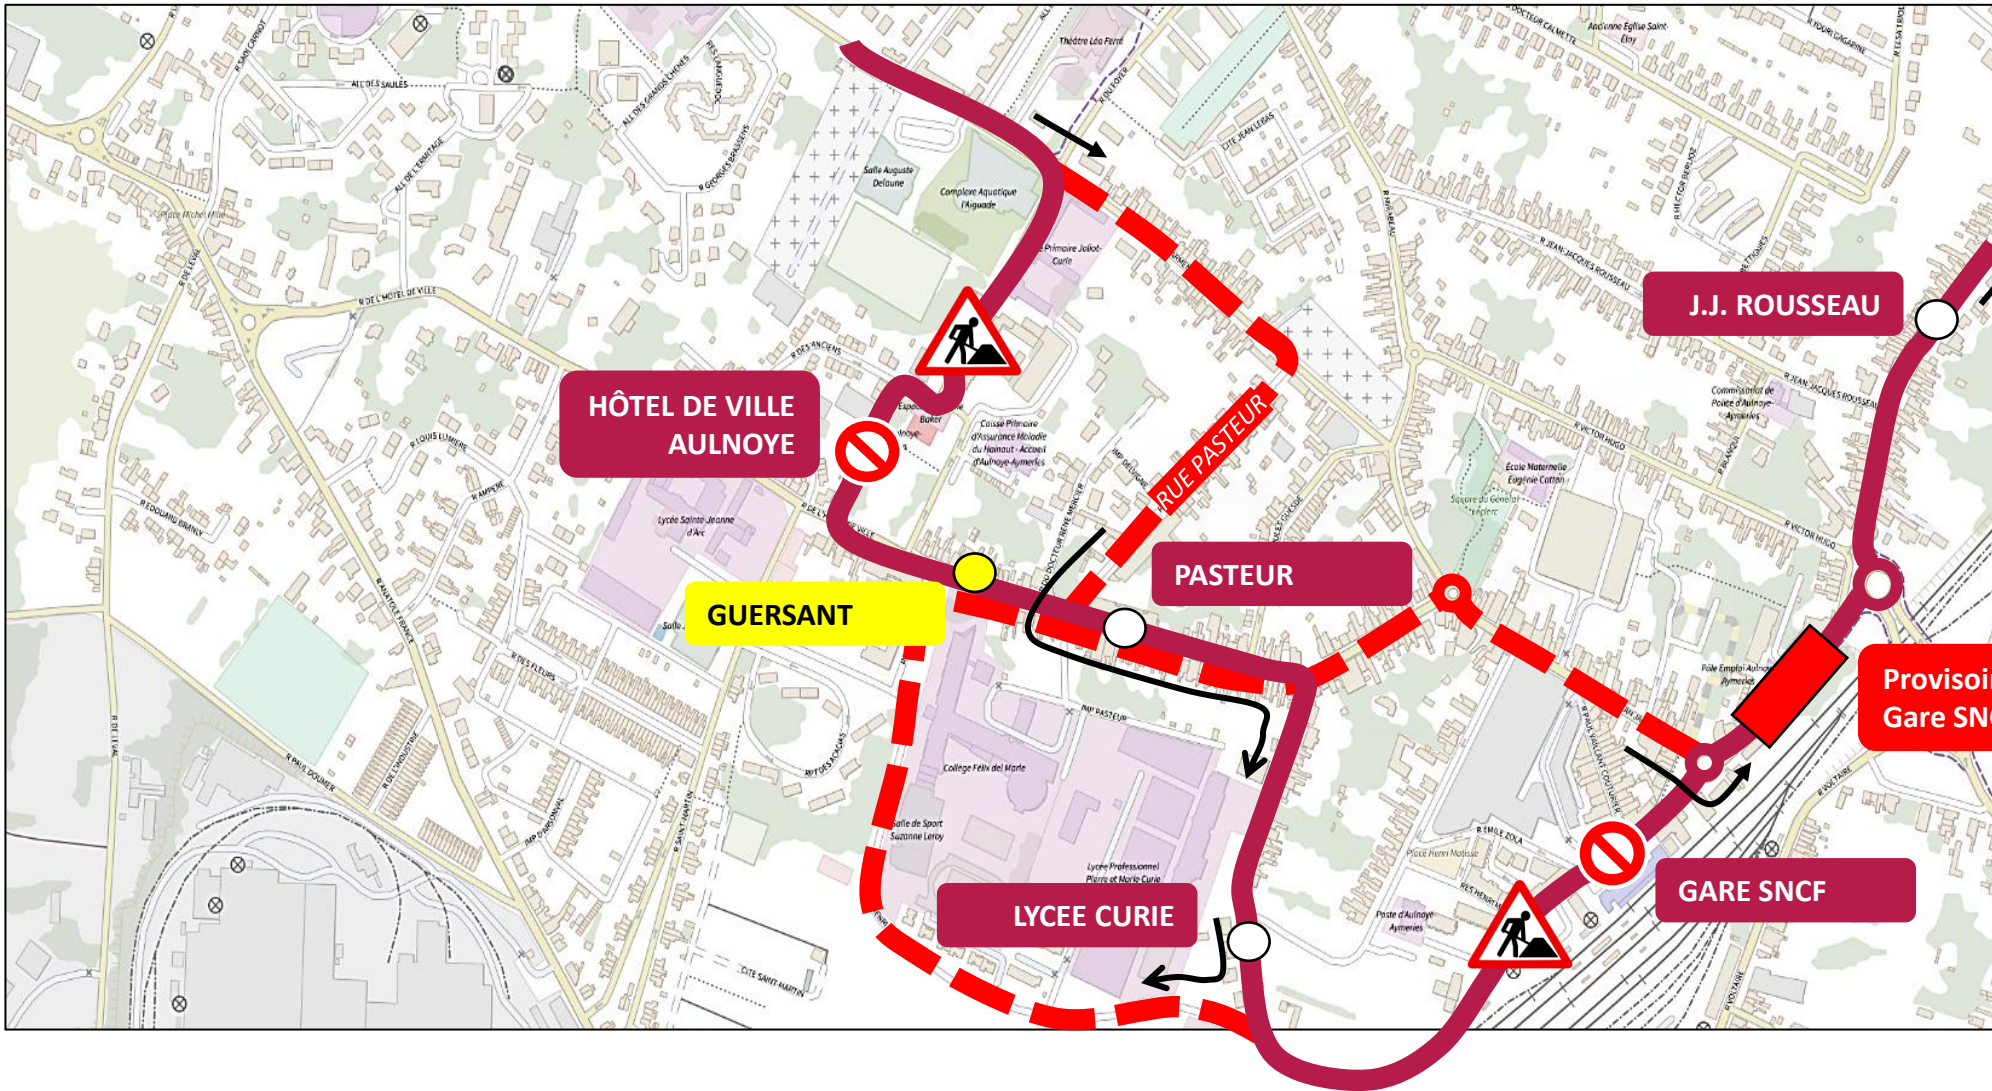

L'APPLI STIBUS

www.stibus.fr

61

VERS JEUMONT

[CLIQUER ICI POUR REVENIR AU MENU](#)

ARRÊTS NON DESSERVIS

- GARE SNCF
- HÔTEL DE VILLE

ARRÊTS DE REPORT

- Provisoire Gare SNCF Rue Jean Jaurès
- Arrêt Hôtel de Ville reporté à Guersant

UNE QUESTION ?

0 800 00 49 45

NOUS CONTACTER PAR MAIL

DEVIATION AULNOYE-AYMERIES

Du mardi 15 avril au 31 août 2025 (sauf les mardis 15 et 22 avril de 06h30 à 14h)