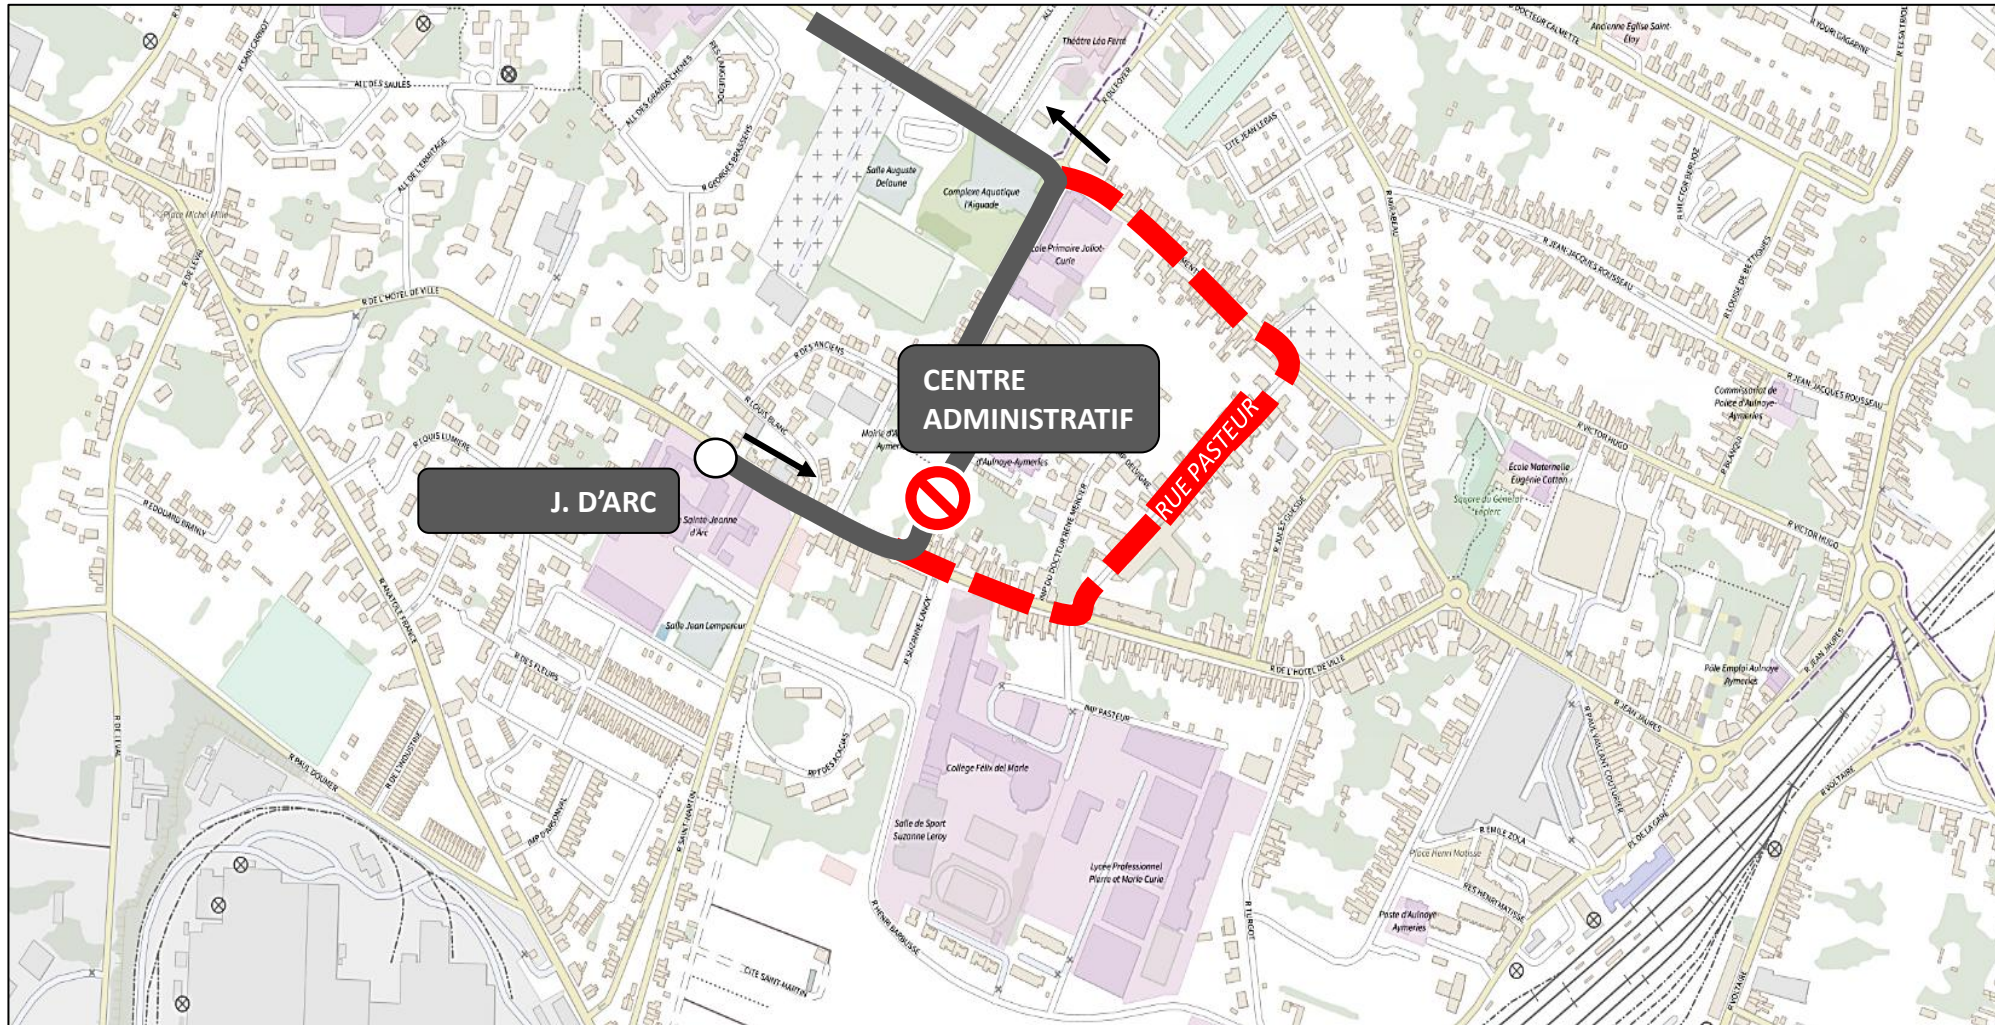

DEVIATION AULNOYE-AYMERIES

Du mardi 15 avril au 31 août 2025 (sauf les mardis 15 et 22 avril de 06h30 à 14h)

EN RAISON DE : TRAVAUX AULNOYE-AYMERIES

stibus

L'APPLI STIBUS

www.stibus.fr

DOUBLAGE

36

[CLIQUER ICI POUR REVENIR AU MENU](#)

ARRÊTS NON DESSERVIS

CENTRE ADMINISTRATIF

ARRÊTS DE REPORT

Arrêt Centre Administratif reporté à J. D'Arc

UNE QUESTION ?

0 800 00 49 45

NOUS CONTACTER PAR MAIL