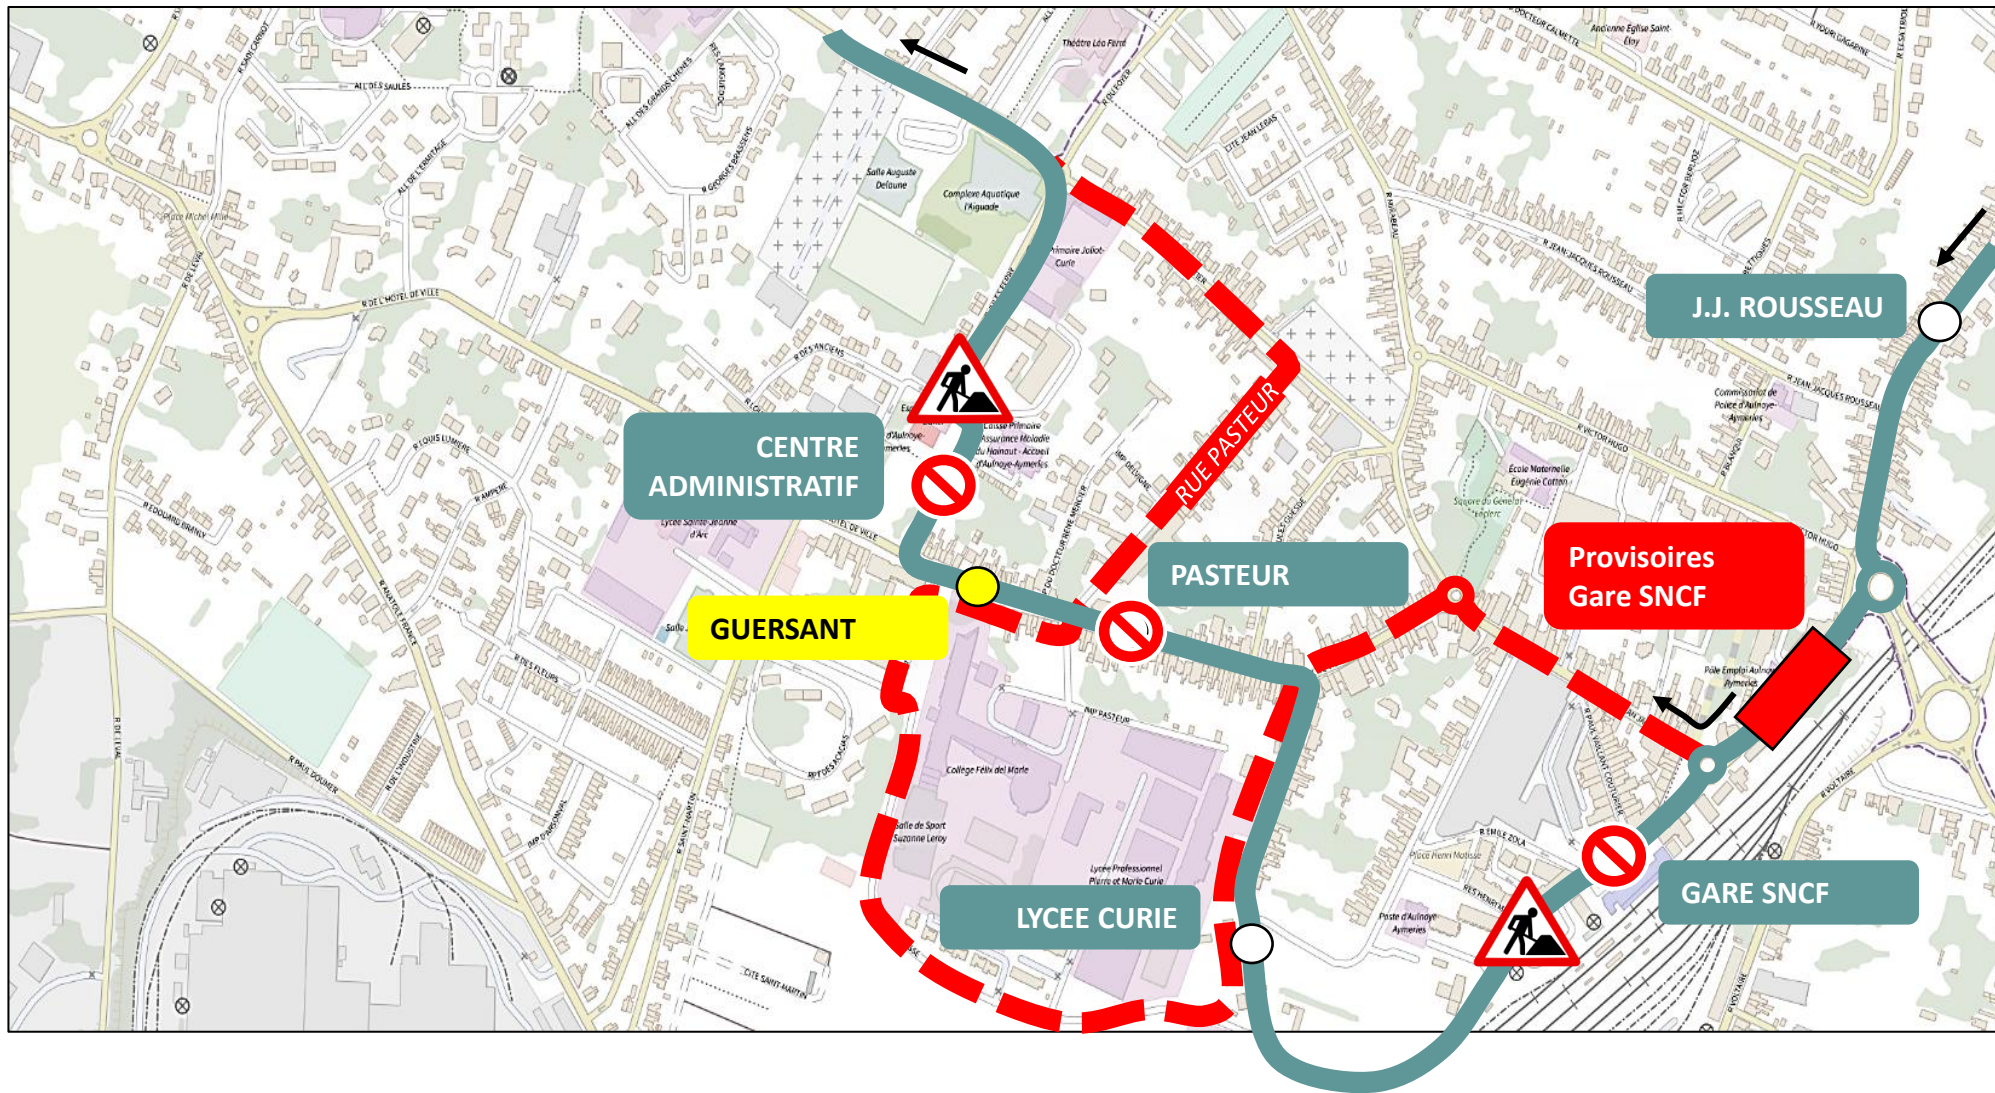

[CLIQUEZ ICI POUR VOIR LA DEVIATION](#)

DOUBLAGE

96

[CLIQUEZ ICI POUR VOIR LA DEVIATION](#)

DEVIATION AULNOYE-AYMERIES

Du mardi 15 avril au 31 août 2025 (sauf les mardis 15 et 22 avril de 06h30 à 14h)

EN RAISON DE : TRAVAUX AULNOYE-AYMERIES

stibus

L'APPLI STIBUS

www.stibus.fr

21

VERS BERLAIMONT

[CLIQUER ICI POUR REVENIR AU MENU](#)

ARRÊTS NON DESSERVIS

- GARE SNCF
- PASTEUR
- CENTRE ADMINISTRATIF

ARRÊTS DE REPORT

- Provisoires Gare SNCF Rue Jean Jaurès
- Arrêt Centre Administratif reporté à Guersant
- Arrêt Pasteur reporté à Guersant

L'arrêt Lycée Curie est reporté à l'arrêt dans le sens vers Maubeuge