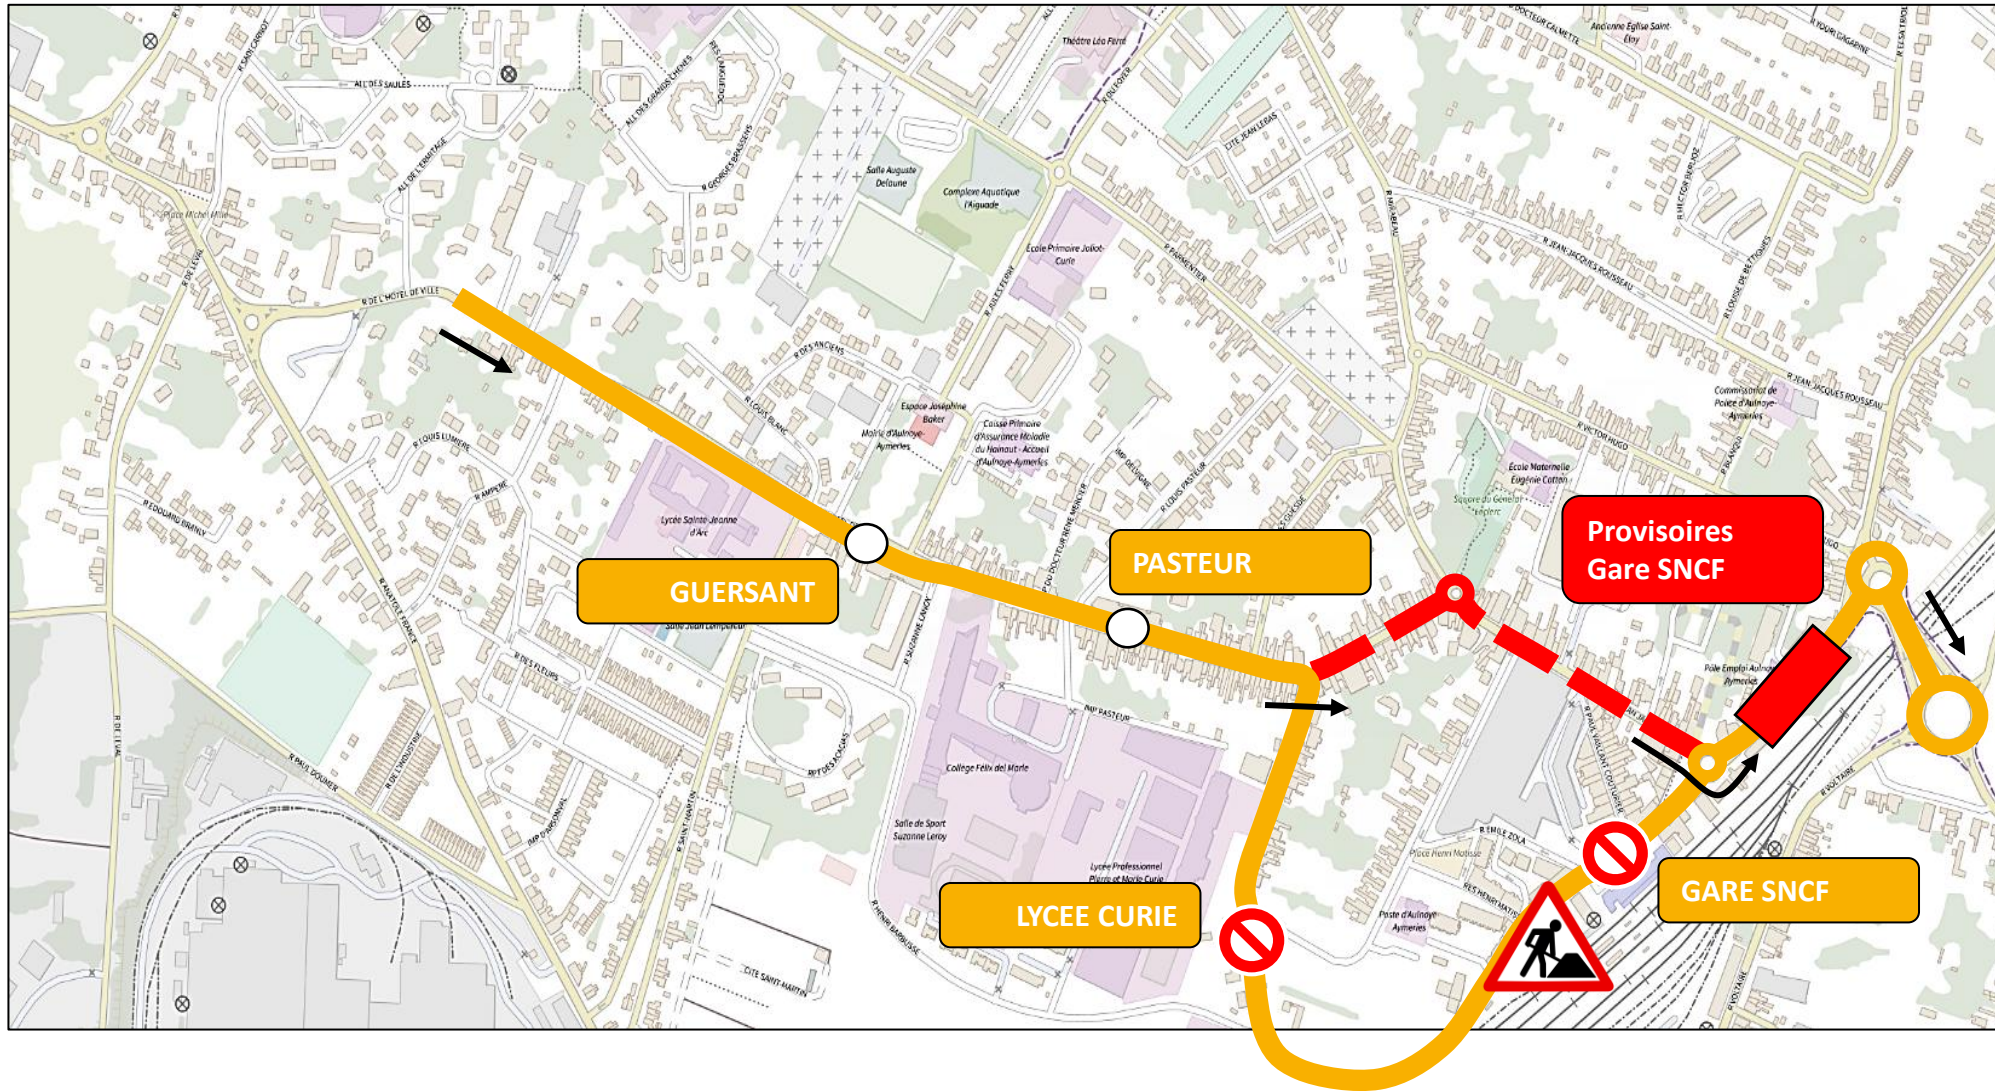

DEVIATION AULNOYE-AYMERIES

Du mardi 15 avril au 31 août 2025 (sauf les mardis 15 et 22 avril de 06h30 à 14h)

EN RAISON DE : TRAVAUX AULNOYE-AYMERIES

stibus

L'APPLI STIBUS

www.stibus.fr

24

VERS MONCEAU / LEVAL

[CLIQUER ICI POUR REVENIR AU MENU](#)

ARRÊTS NON DESSERVIS

GARE SNCF

ARRÊTS DE REPORT

- Provisoires Gare SNCF Rue Jean Jaurès
- Arrêt Lycée Curie reporté à Pasteur

UNE QUESTION ?

0 800 00 49 45

NOUS CONTACTER PAR MAIL