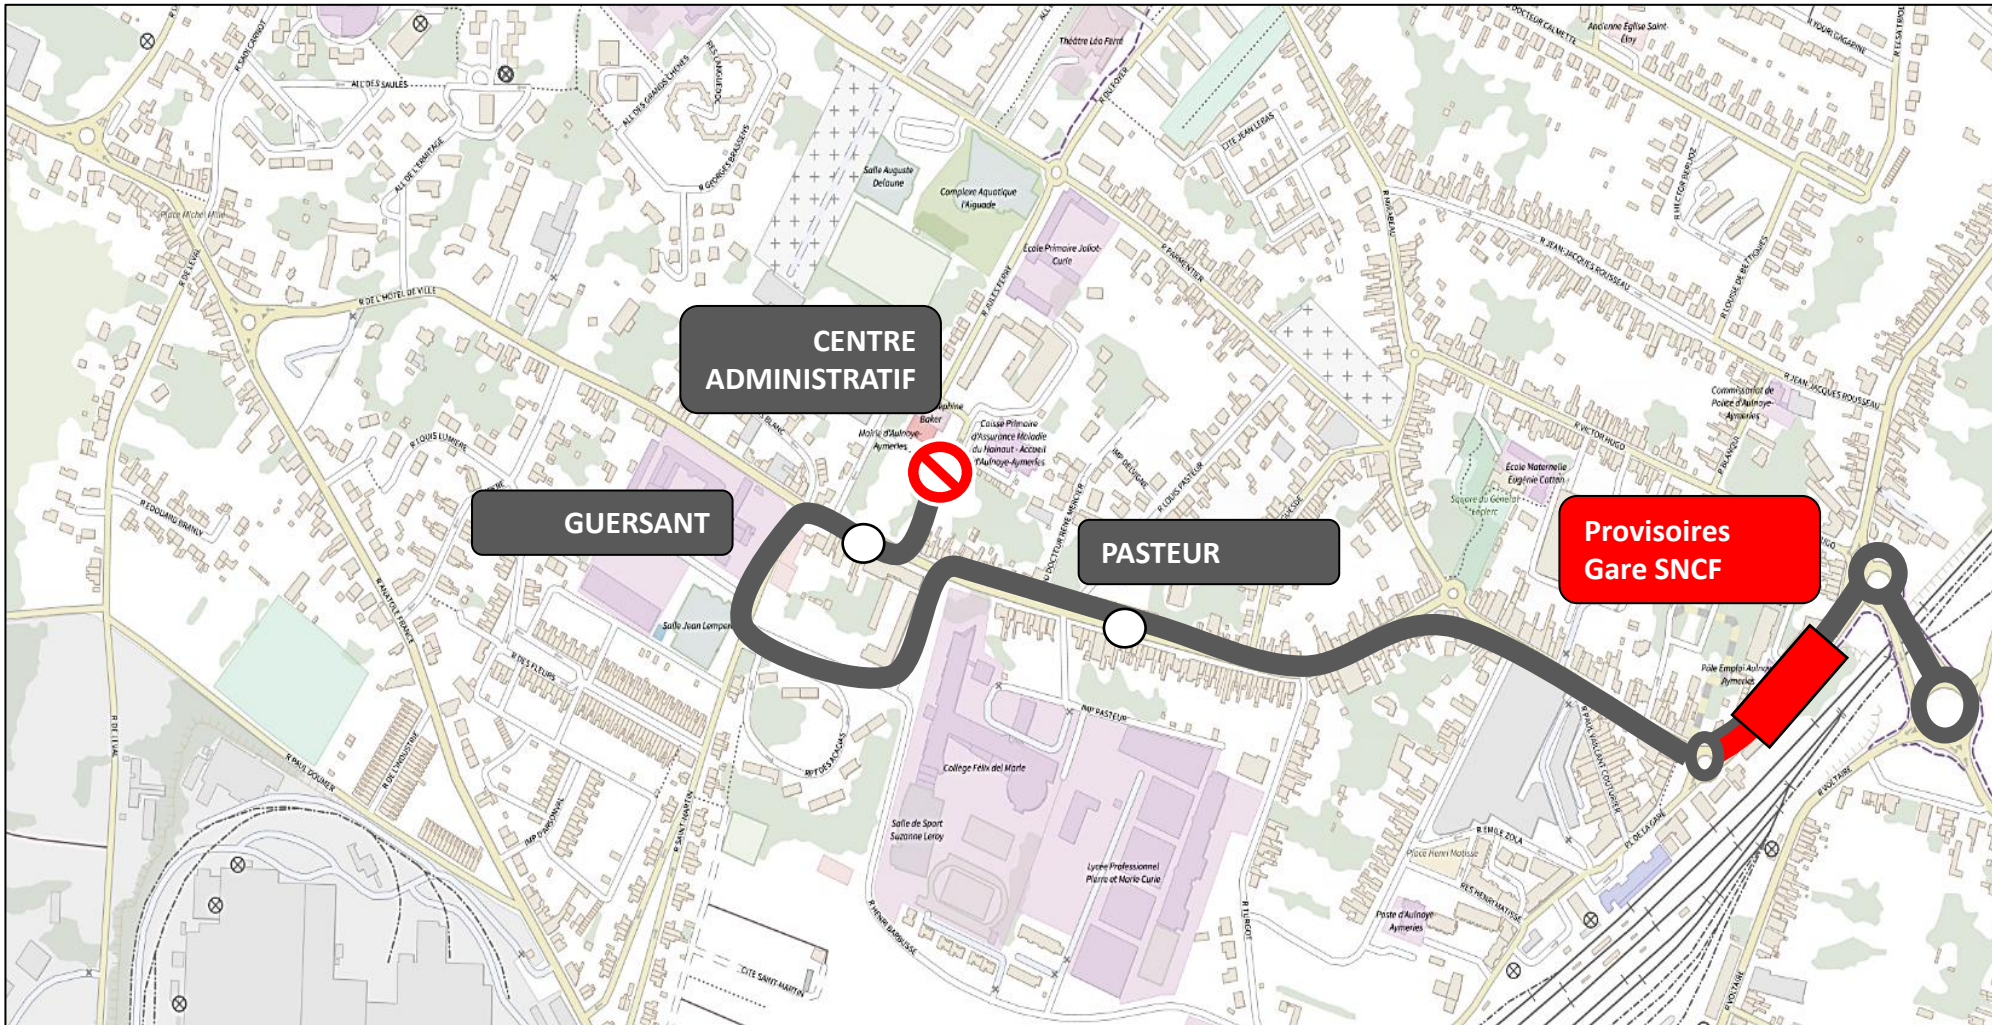

DEVIATION AULNOYE-AYMERIES

Du mardi 15 avril au 31 août 2025 (sauf les mardis 15 et 22 avril de 06h30 à 14h)

EN RAISON DE : TRAVAUX AULNOYE-AYMERIES

stibus

L'APPLI STIBUS

www.stibus.fr

DOUBLAGE

16

[CLIQUER ICI POUR REVENIR AU MENU](#)

ARRÊTS NON DESSERVIS

- GARE SNCF
- CENTRE ADMINISTRATIF

ARRÊTS DE REPORT

- Provisoires Gare SNCF Rue Jean Jaurès
- Arrêt Centre Administratif reporté à Guersant

UNE QUESTION ?

0 800 00 49 45

NOUS CONTACTER PAR MAIL