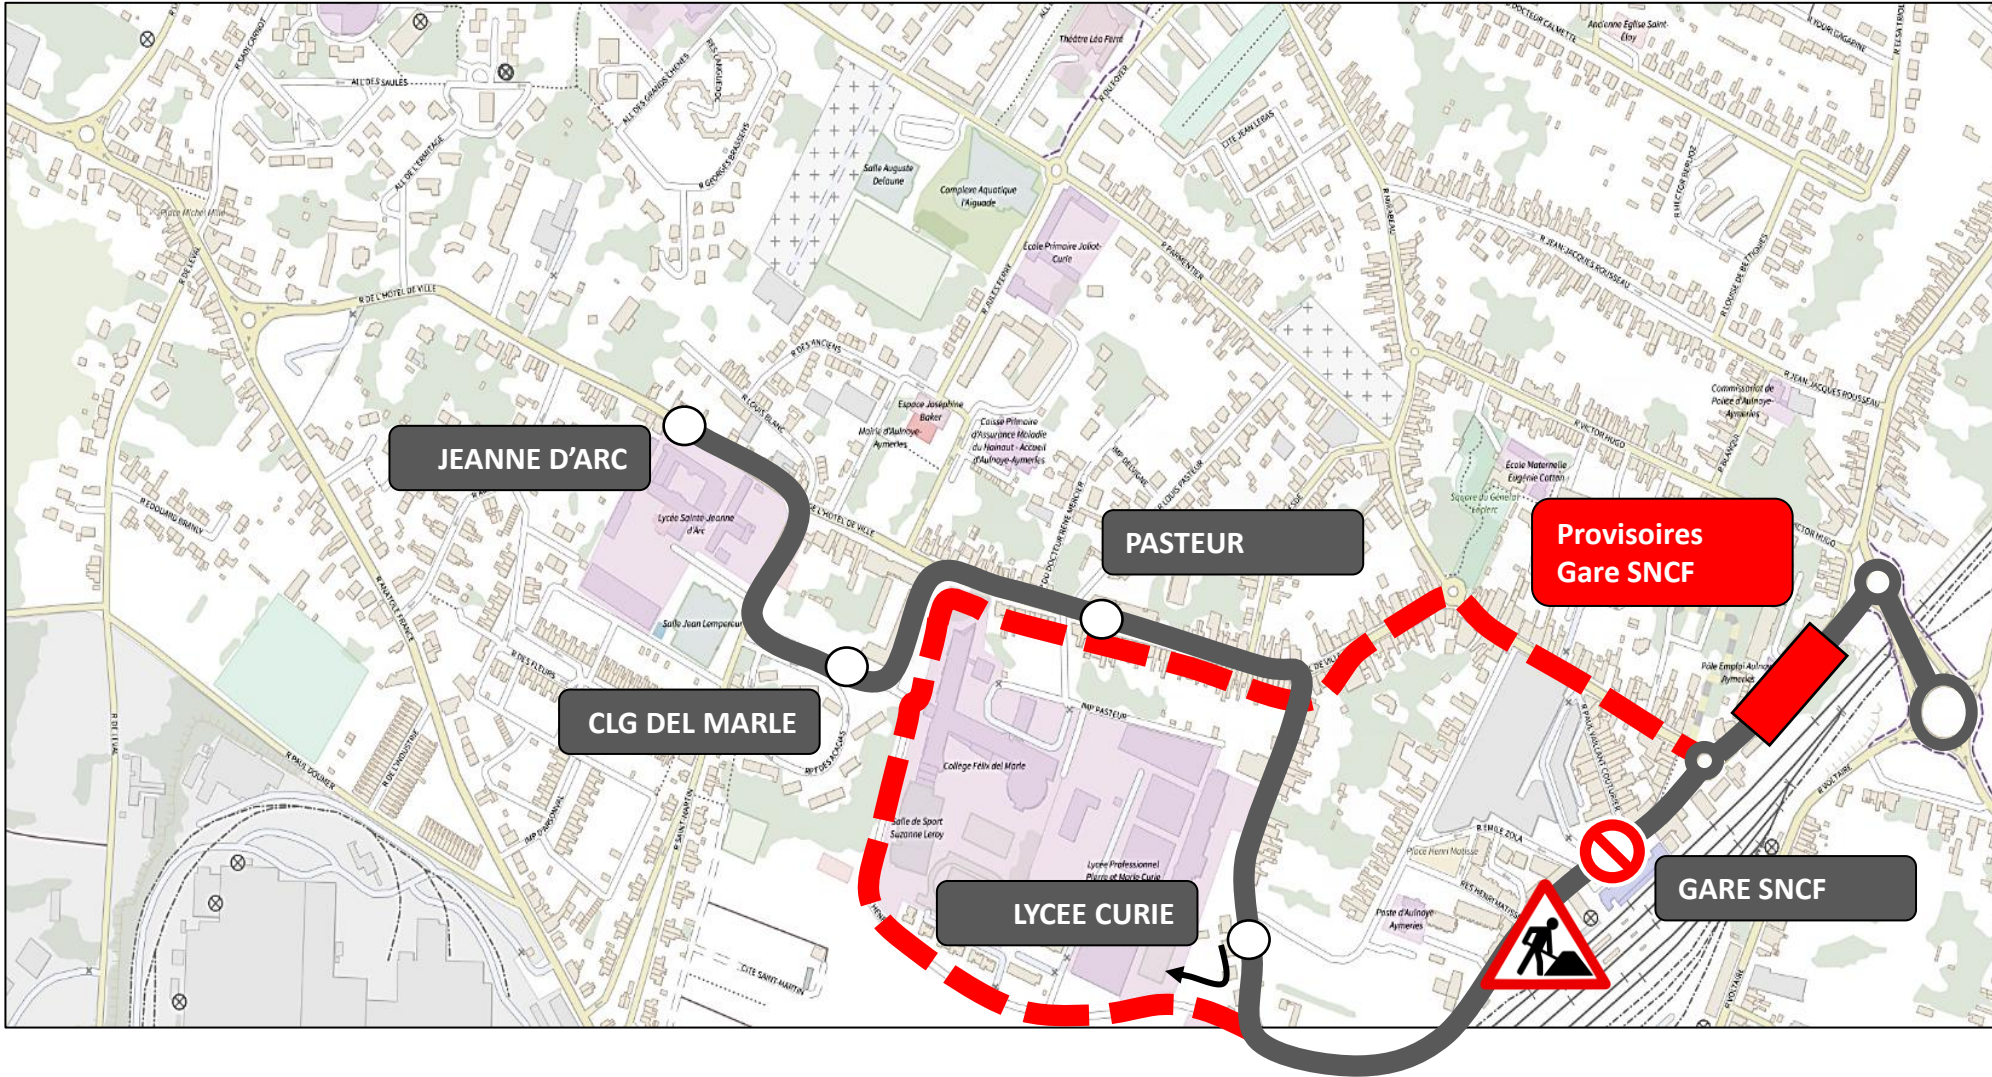

DEVIATION AULNOYE-AYMERIES

Du mardi 15 avril au 31 août 2025 (sauf les mardis 15 et 22 avril de 06h30 à 14h)

EN RAISON DE : TRAVAUX AULNOYE-AYMERIES

stibus

L'APPLI STIBUS

www.stibus.fr

DOUBLAGE

92

[CLIQUER ICI POUR REVENIR AU MENU](#)

ARRÊTS NON DESSERVIS

GARE SNCF

ARRÊTS DE REPORT

Provisoires Gare SNCF Rue Jean Jaurès

UNE QUESTION ?

0 800 00 49 45

NOUS CONTACTER PAR MAIL