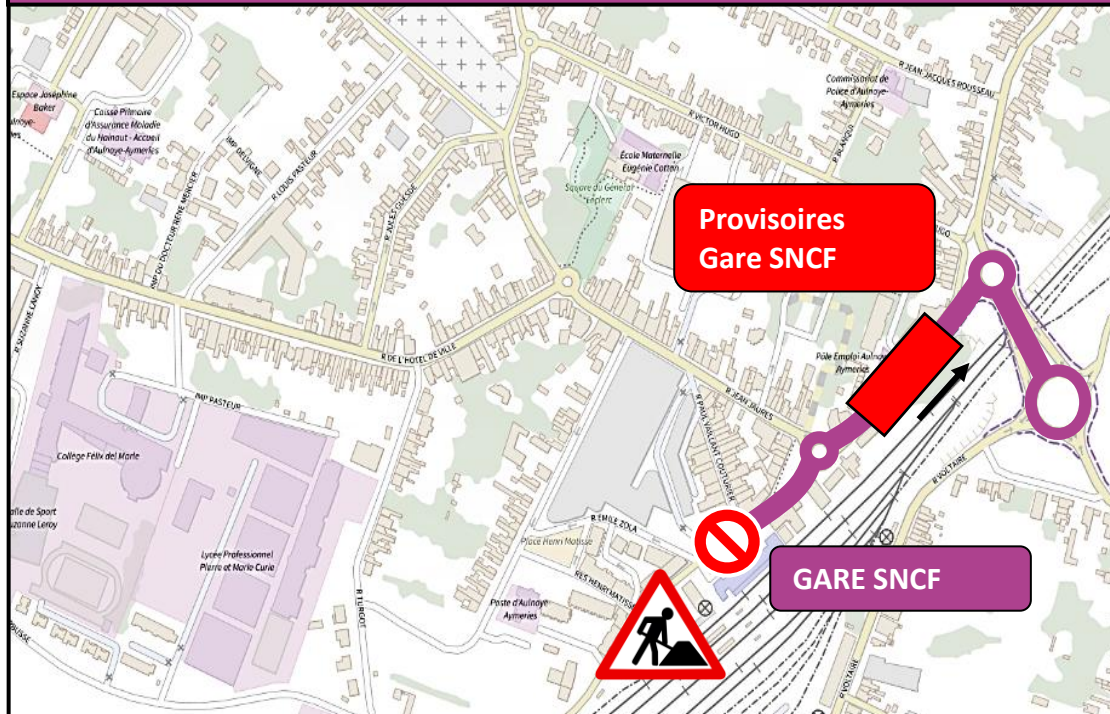

stibus

L'APPLI STIBUS

www.stibus.fr

[CLIQUER ICI POUR REVENIR AU MENU](#)

Citadine
AULNOYE-AYMERIES

CITADINE DE AULNOYE-AYMERIES

TRAJET DEPART DE LA CITADINE

Le départ s'effectue à l'arrêt provisoire
Rue Jean Jaurès