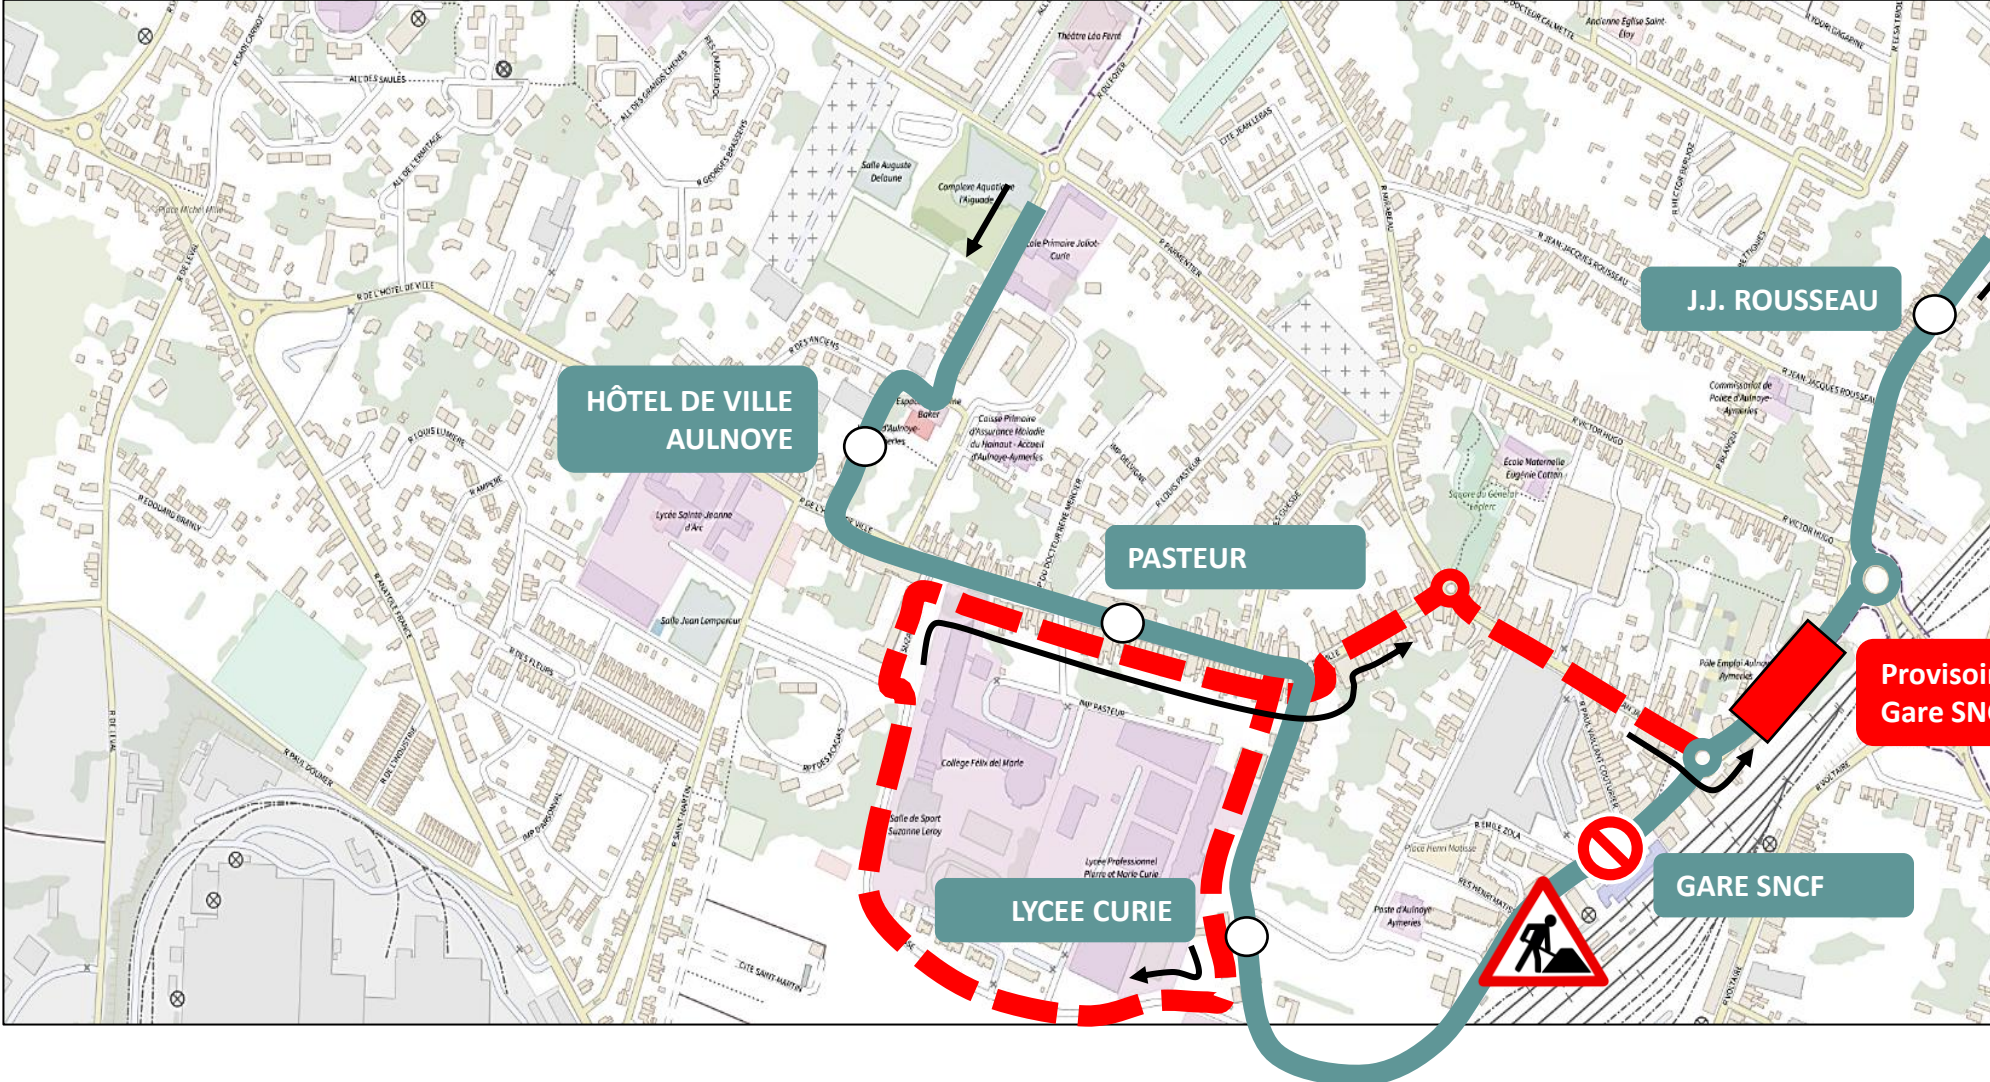

DEVIATION AULNOYE-AYMERIES

Du 06 Janvier 2025 Au 14 Avril 2025

EN RAISON DE : TRAVAUX - CREATION D'UN PÔLE D'ÉCHANGE MULTIMODAL

stibus

L'APPLI STIBUS

www.stibus.fr

21

VERS MAUBEUGE

[CLIQUER ICI POUR REVENIR AU MENU](#)

ARRÊTS NON DESSERVIS

GARE SNCF

ARRÊTS DE REPORT

Provisoires Gare SNCF Rue Jean Jaurès

Provisoires Gare SNCF

UNE QUESTION ?

0 800 00 49 45

NOUS CONTACTER PAR MAIL