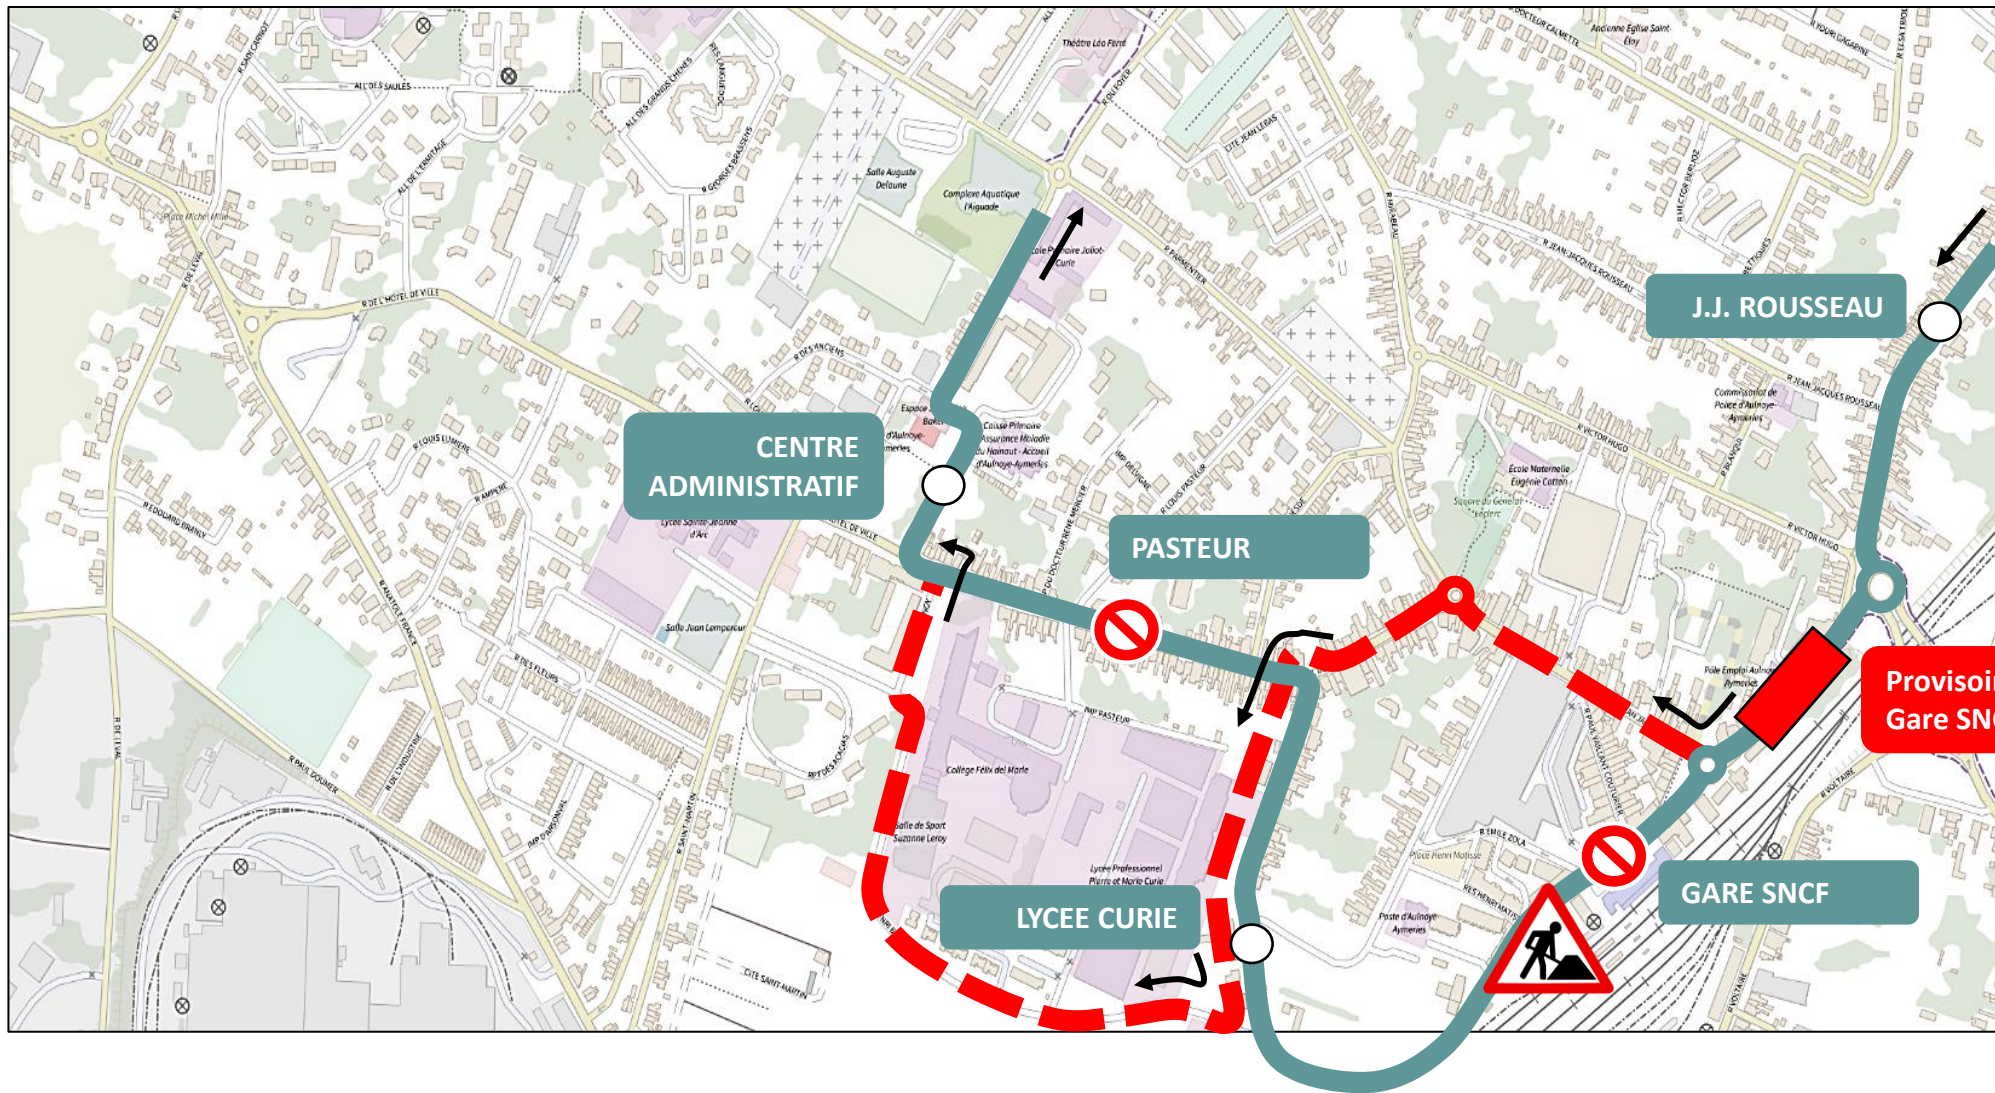

stibus

L'APPLI STIBUS

www.stibus.fr

21

VERS BERLAIMONT

[CLIQUER ICI POUR REVENIR AU MENU](#)

ARRÊTS NON DESSERVIS

- GARE SNCF
- PASTEUR

ARRÊTS DE REPORT

- Provisoires Gare SNCF Rue Jean Jaurès
- Arrêt Pasteur reporté à Lycée Curie ou Centre Administratif

Provisoires
Gare SNCF

L'arrêt Lycée Curie est reporté à l'arrêt dans le sens vers Maubeuge