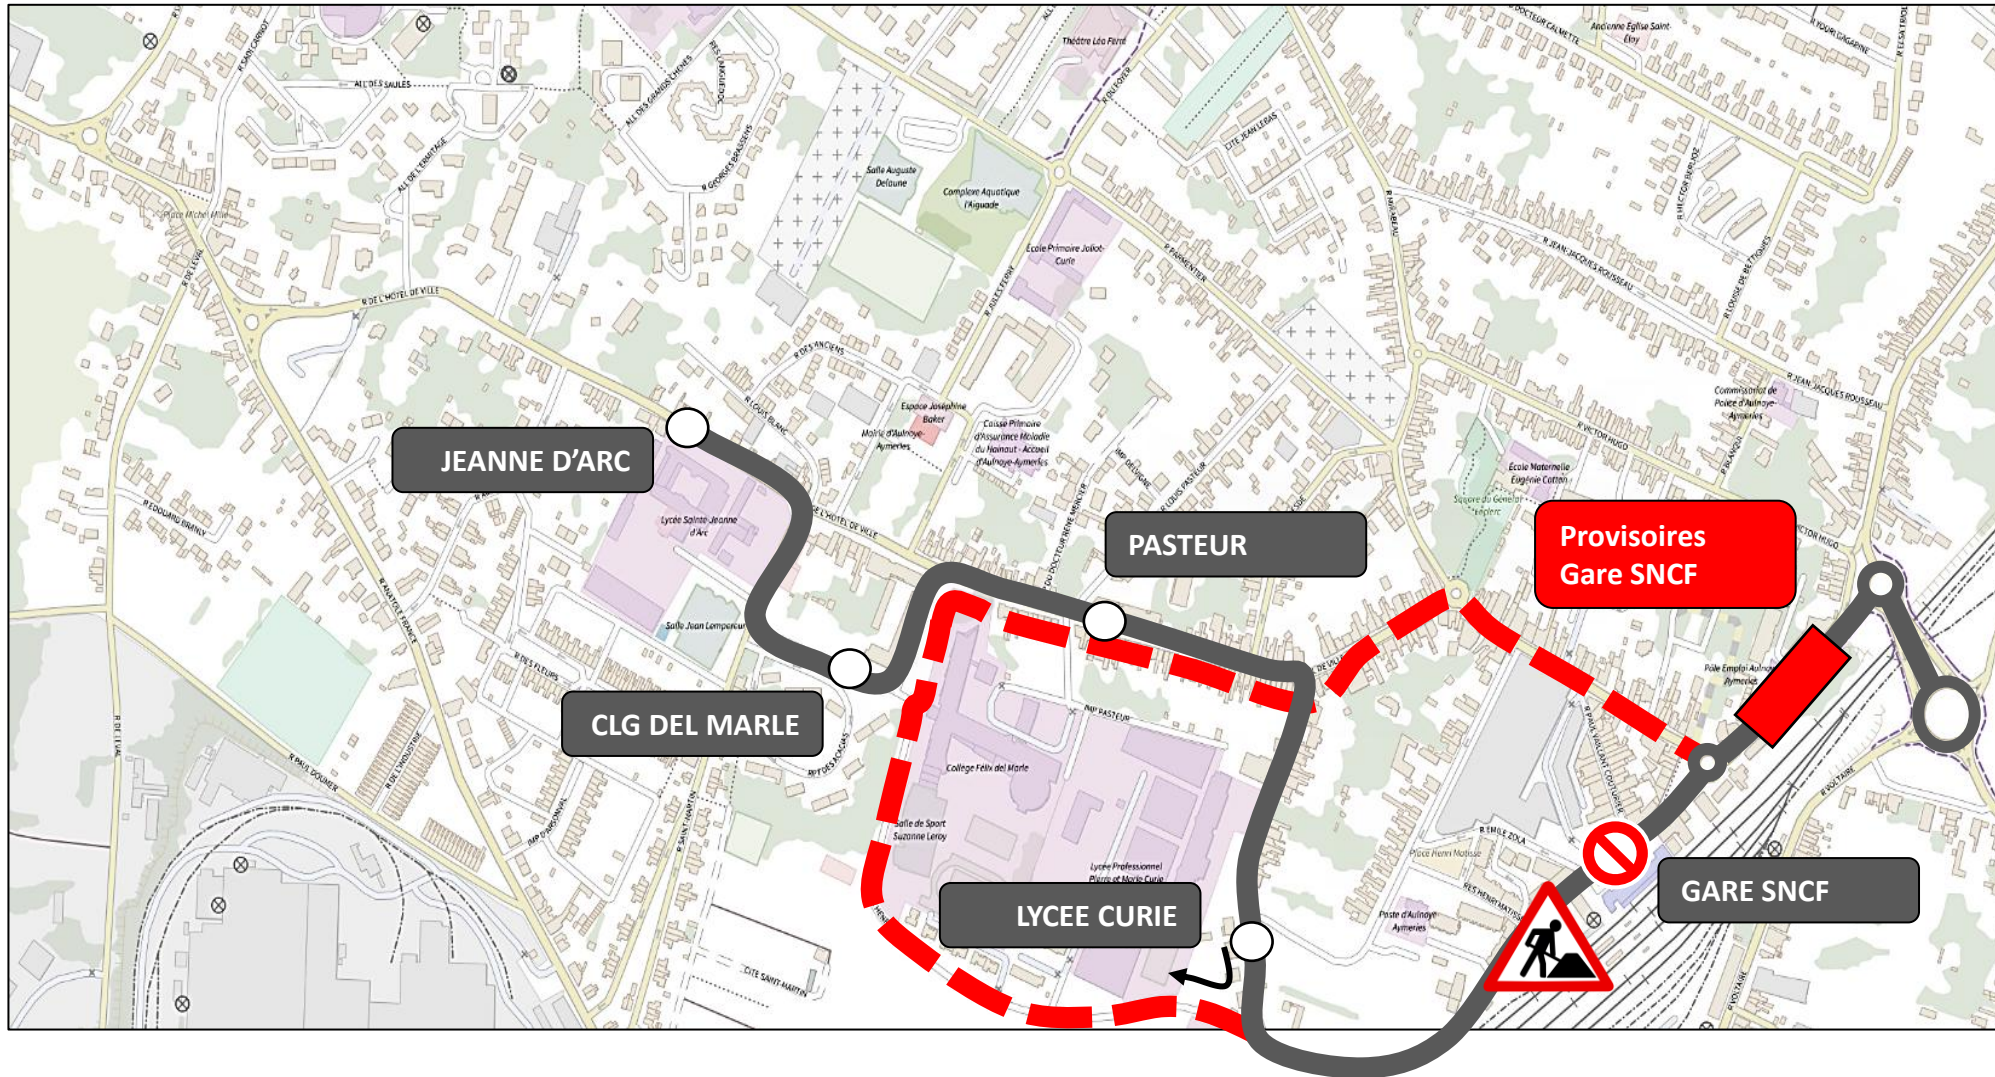

DEVIATION AULNOYE-AYMERIES

Du 06 Janvier 2025 Au 14 Avril 2025

EN RAISON DE : TRAVAUX - CREATION D'UN PÔLE D'ÉCHANGE MULTIMODAL

stibus

L'APPLI STIBUS

www.stibus.fr

DOUBLAGE

92

[CLIQUER ICI POUR REVENIR AU MENU](#)

ARRÊTS NON DESSERVIS

GARE SNCF

ARRÊTS DE REPORT

Provisoires Gare SNCF Rue Jean Jaurès

UNE QUESTION

0 800 00 49 45

NOUS CONTACTER PAR MAIL