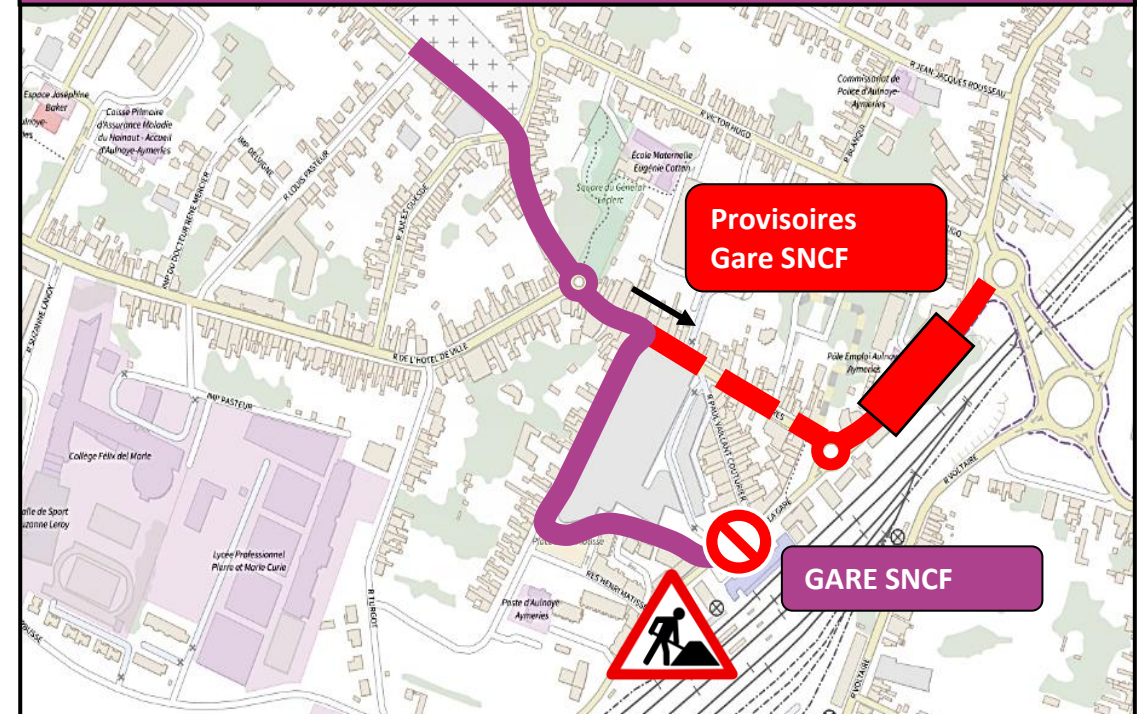

TRAJET RETOUR DE LA CITADINE EN GARE

Le terminus s'effectue à l'arrêt provisoire
Rue Jean Jaurès

UNE QUESTION ?

0 800 00 49 45

NOUS CONTACTER PAR MAIL