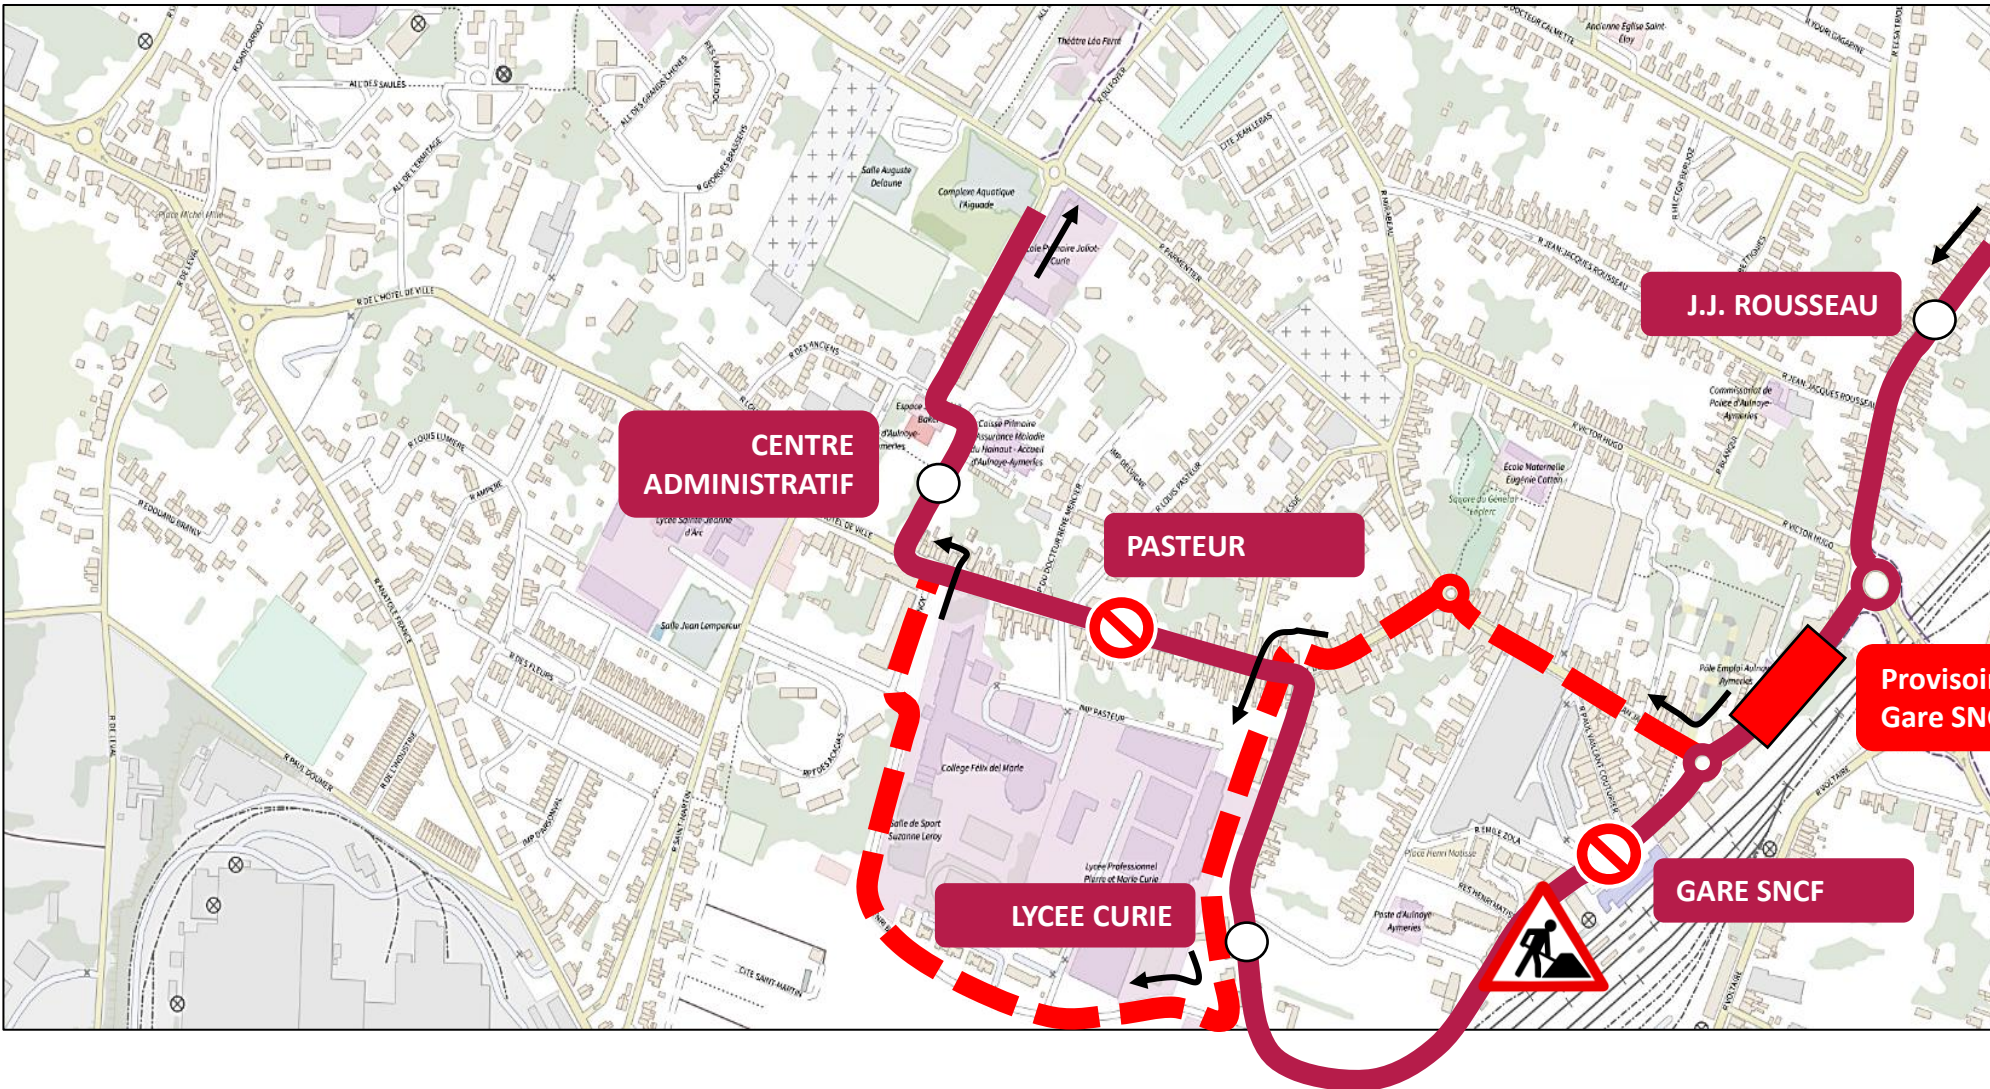

DEVIATION AULNOYE-AYMERIES

Du 06 Janvier 2025 Au 14 Avril 2025

EN RAISON DE : TRAVAUX - CREATION D'UN PÔLE D'ÉCHANGE MULTIMODAL

stibus

L'APPLI STIBUS

www.stibus.fr

61

VERS BERLAIMONT

[CLIQUER ICI POUR REVENIR AU MENU](#)

ARRÊTS NON DESSERVIS

- GARE SNCF
- PASTEUR

ARRÊTS DE REPORT

- Provisoires Gare SNCF Rue Jean Jaurès
- Arrêt Pasteur reporté à Lycée Curie ou Centre Administratif

Provisoires
Gare SNCF

L'arrêt Lycée Curie est reporté à l'arrêt dans le sens vers Maubeuge

UNE QUESTION

0 800 00 49 45

NOUS CONTACTER PAR MAIL