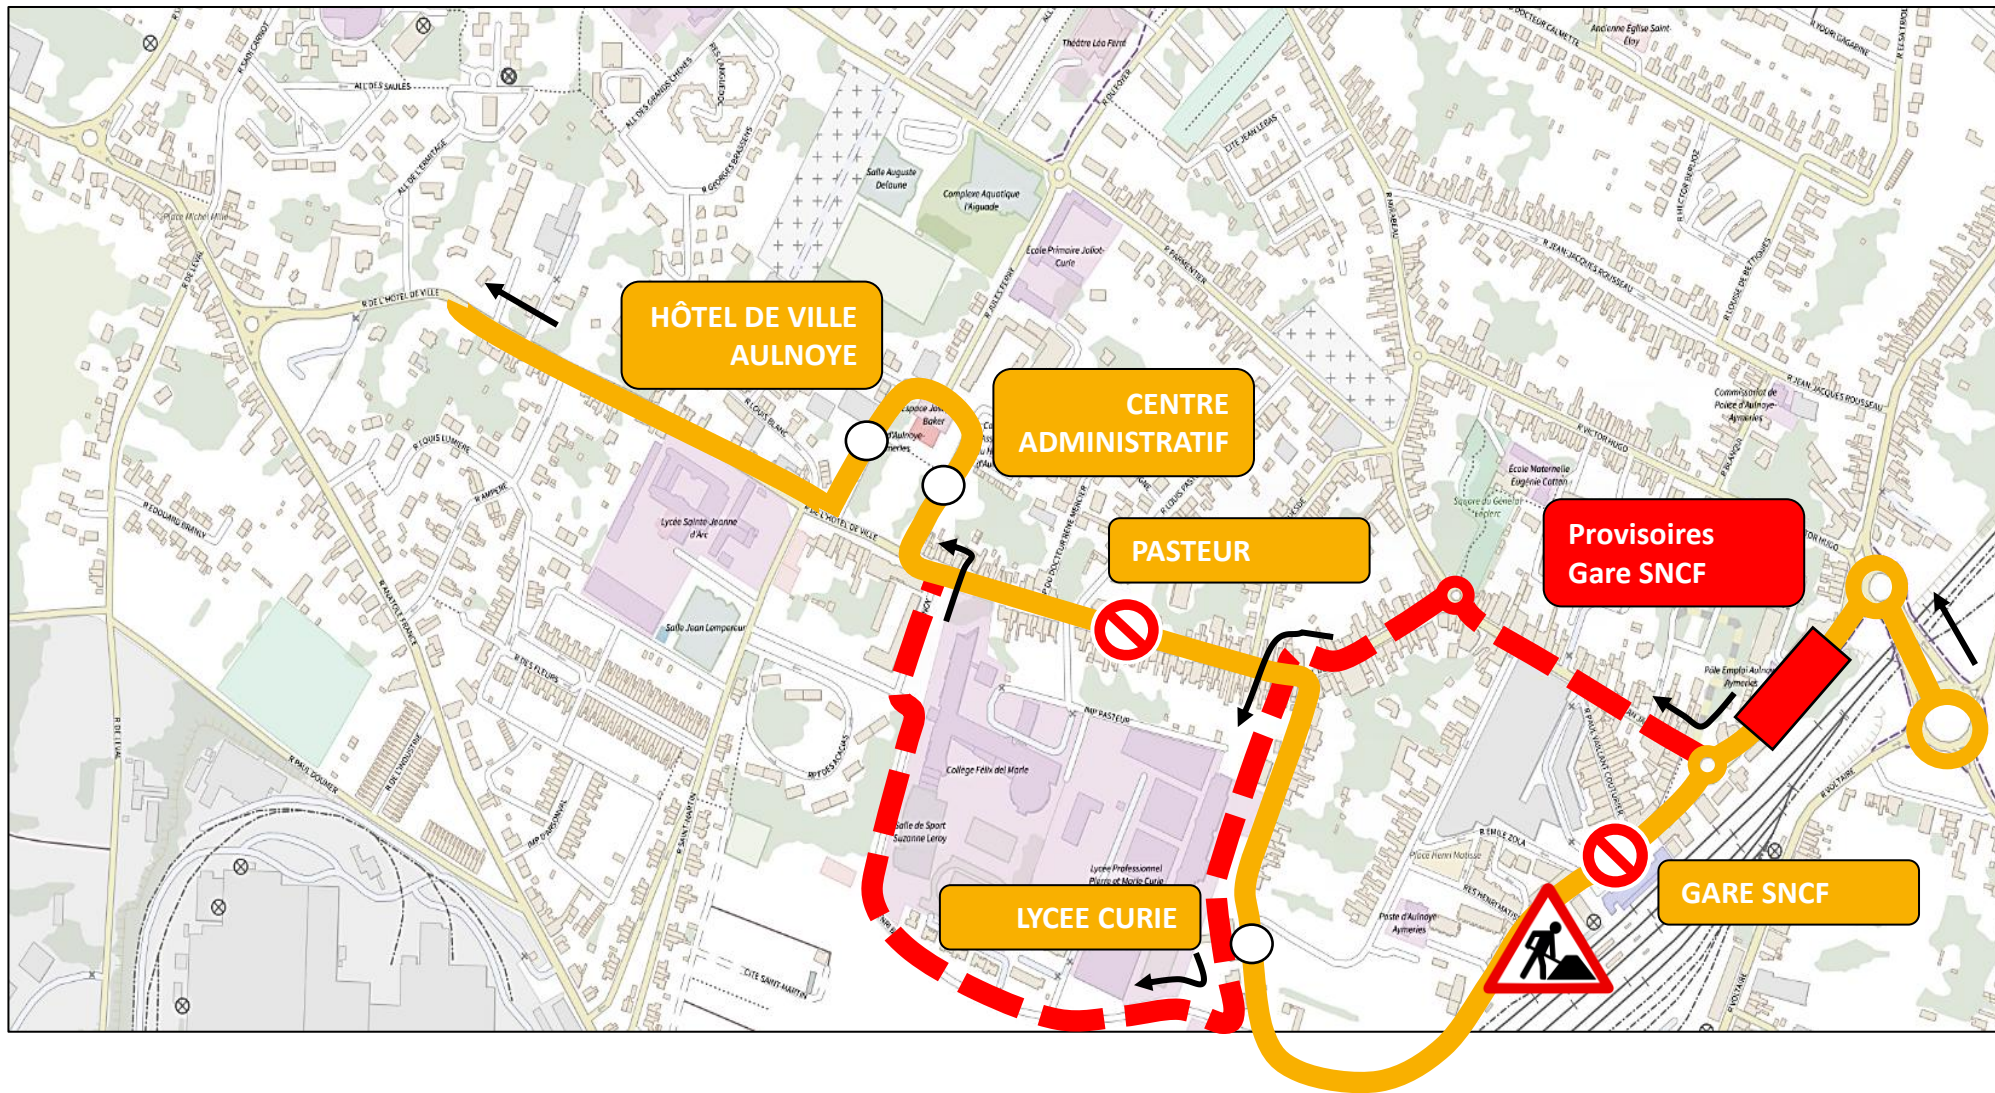

VERS LOUVROIL / MAUBEUGE

CLIQUEZ ICI POUR REVENIR AU MENU

ARRÊTS NON DESSERVIS

- GARE SNCF
- PASTEUR

ARRÊTS DE REPORT

- Provisoires Gare SNCF Rue Jean Jaurès
- Arrêt Pasteur reporté à Lycée Curie ou Centre Administratif