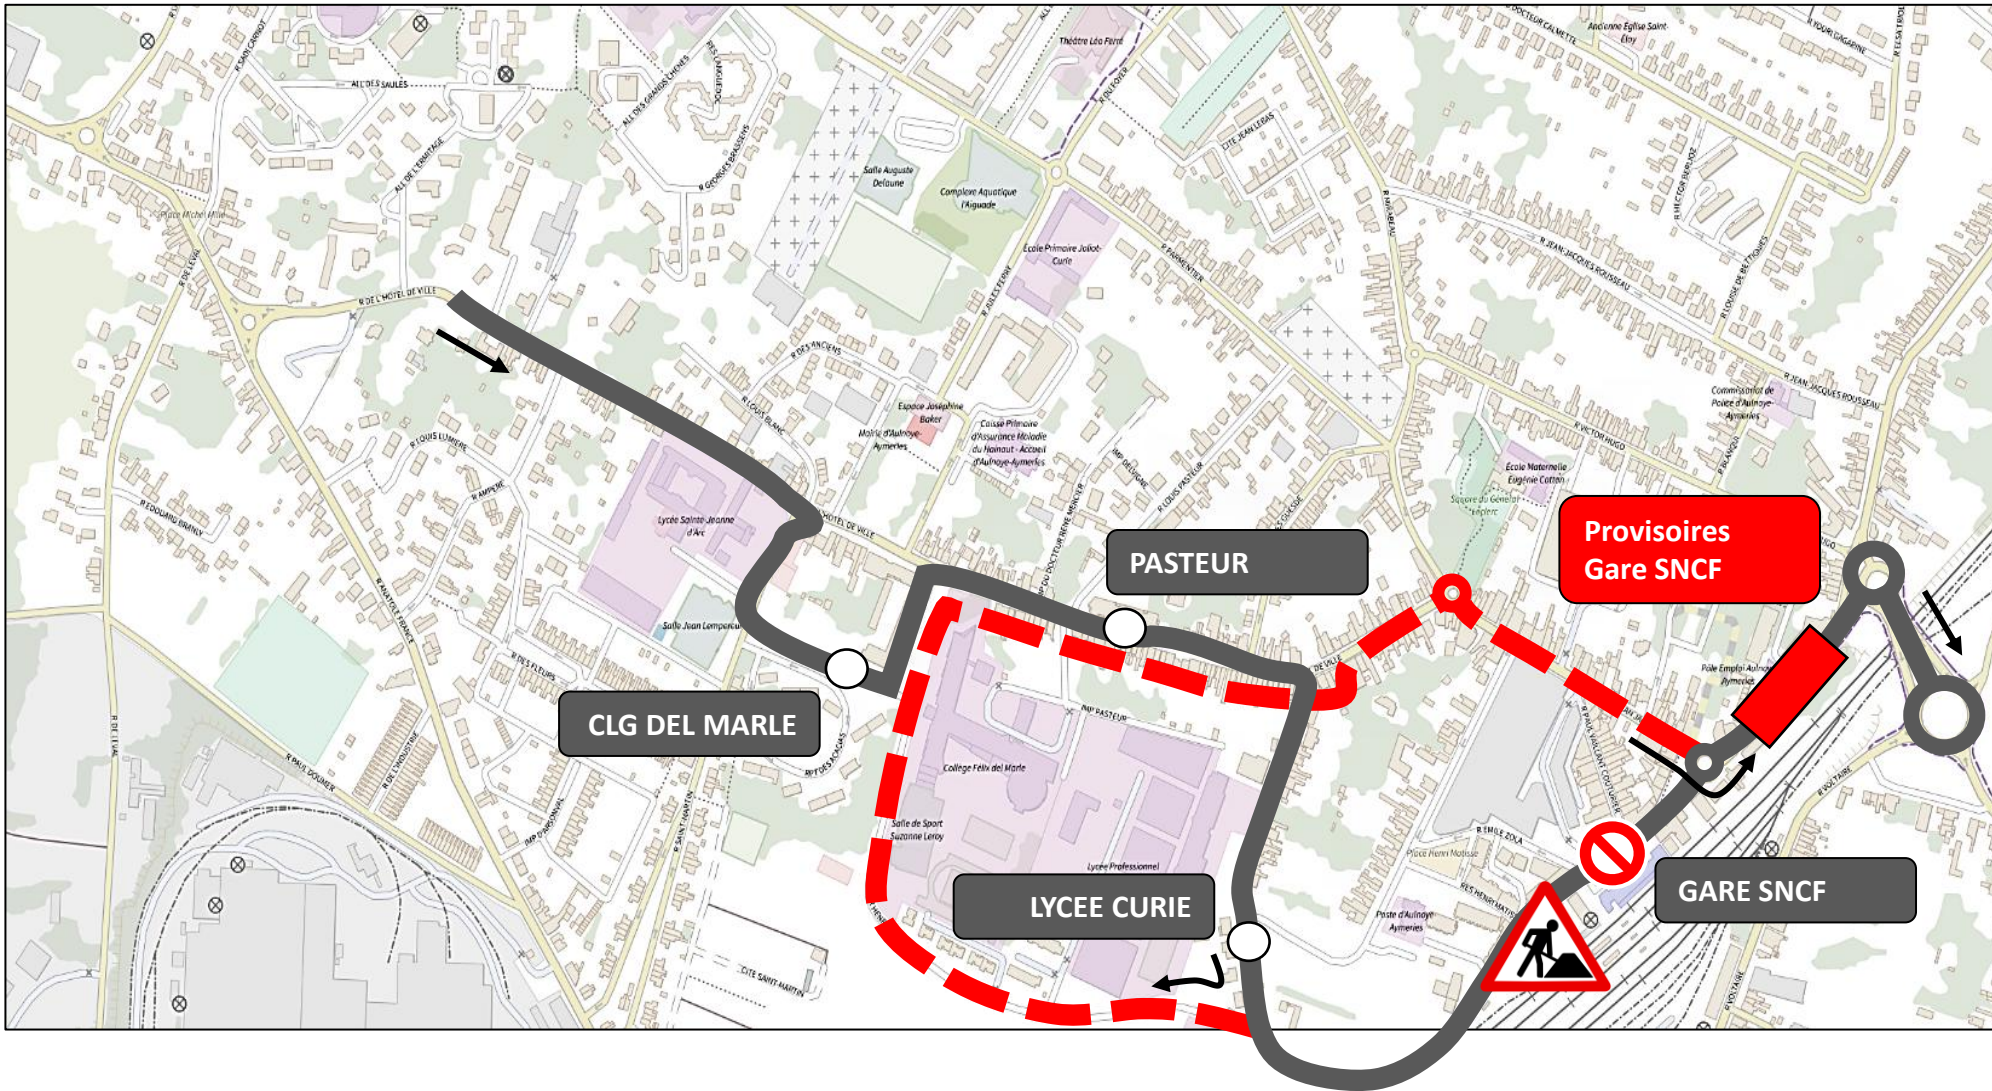

DEVIATION AULNOYE-AYMERIES

Du 06 Janvier 2025 Au 14 Avril 2025

EN RAISON DE : TRAVAUX - CREATION D'UN PÔLE D'ÉCHANGE MULTIMODAL

stibus

L'APPLI STIBUS

www.stibus.fr

DOUBLAGE

93

[CLIQUER ICI POUR REVENIR AU MENU](#)

ARRÊTS NON DESSERVIS

GARE SNCF

ARRÊTS DE REPORT

Provisoires Gare SNCF Rue Jean Jaurès

UNE QUESTION

0 800 00 49 45

NOUS CONTACTER PAR MAIL