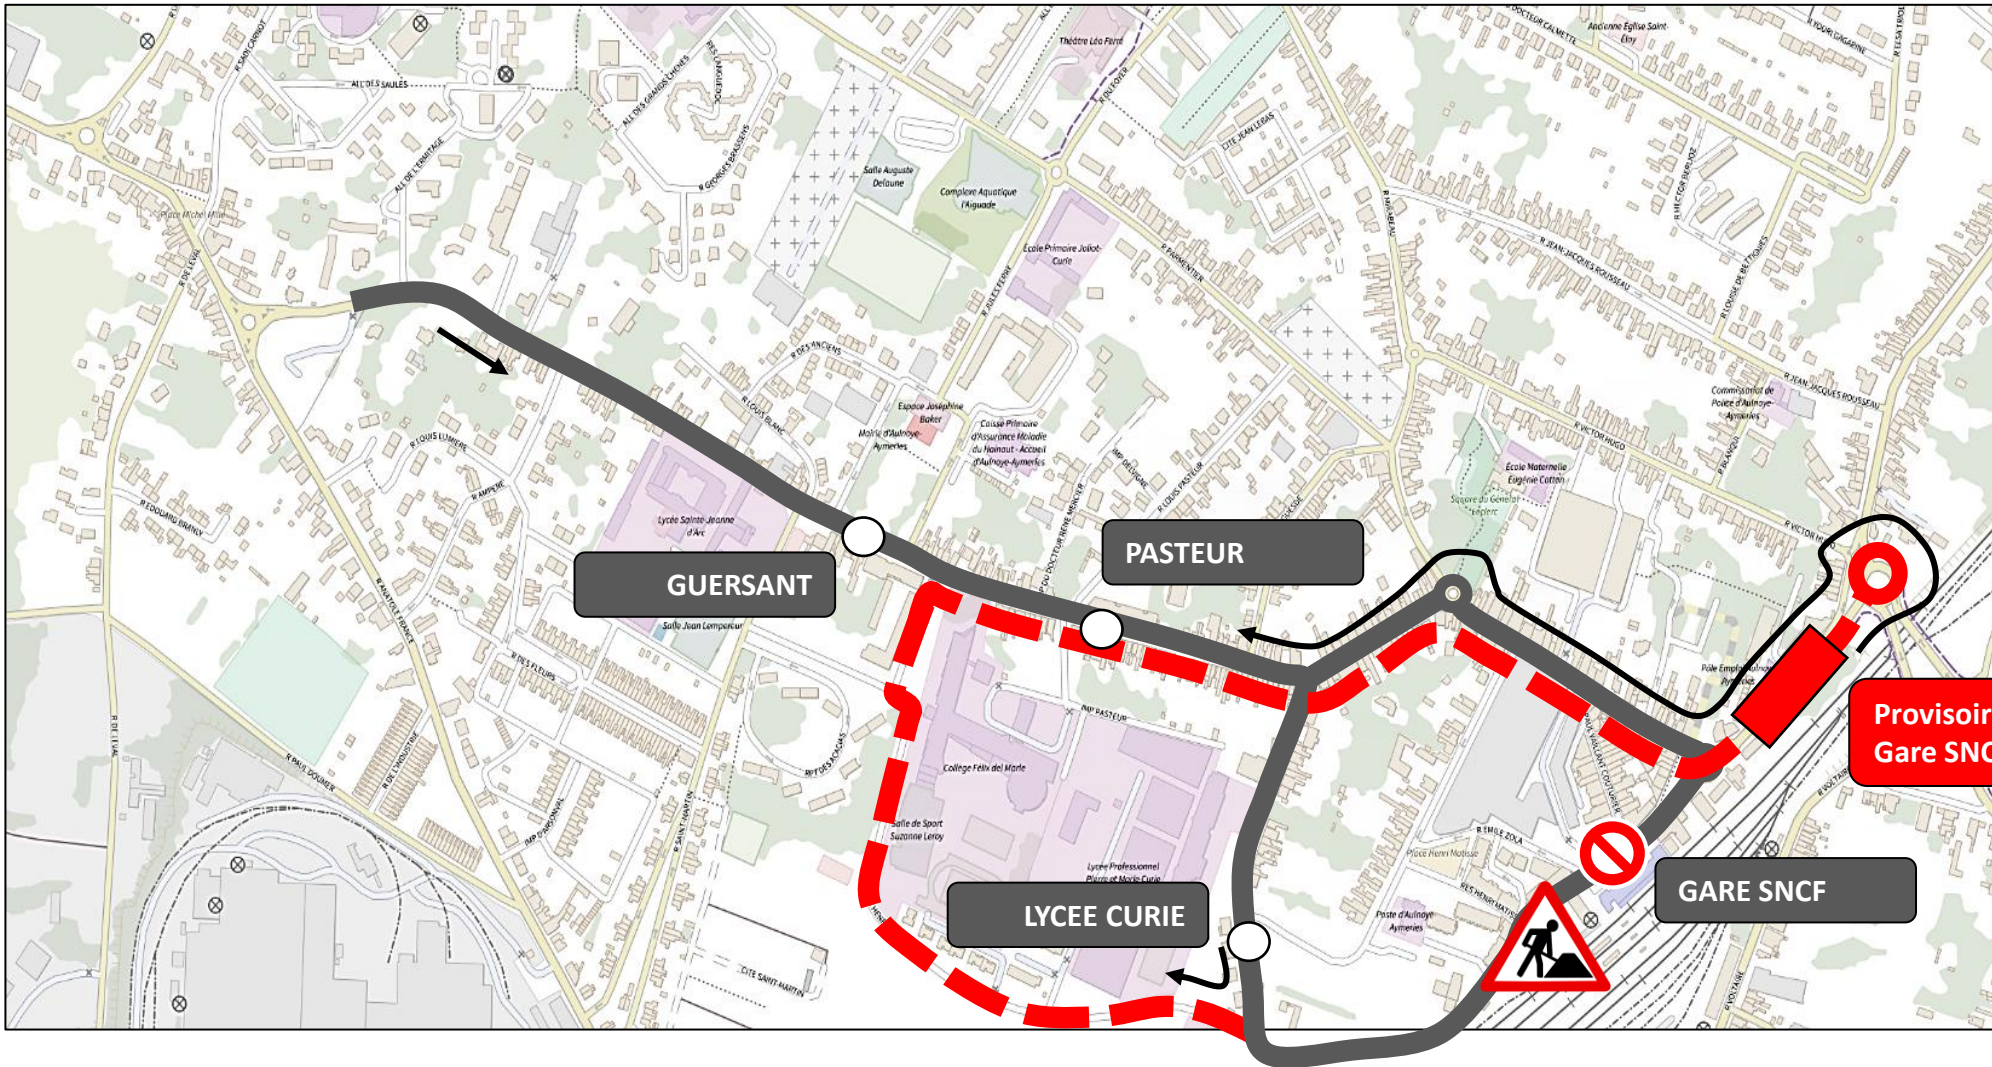

DEVIATION AULNOYE-AYMERIES

Du 06 Janvier 2025 Au 14 Avril 2025

EN RAISON DE : TRAVAUX - CREATION D'UN PÔLE D'ÉCHANGE MULTIMODAL

stibus

L'APPLI STIBUS

www.stibus.fr

DOUBLAGE

44

[CLIQUER ICI POUR REVENIR AU MENU](#)

ARRÊTS NON DESSERVIS

GARE SNCF

ARRÊTS DE REPORT

Provisoires Gare SNCF Rue Jean Jaurès

Provisoires Gare SNCF

UNE QUESTION

0 800 00 49 45

NOUS CONTACTER PAR MAIL