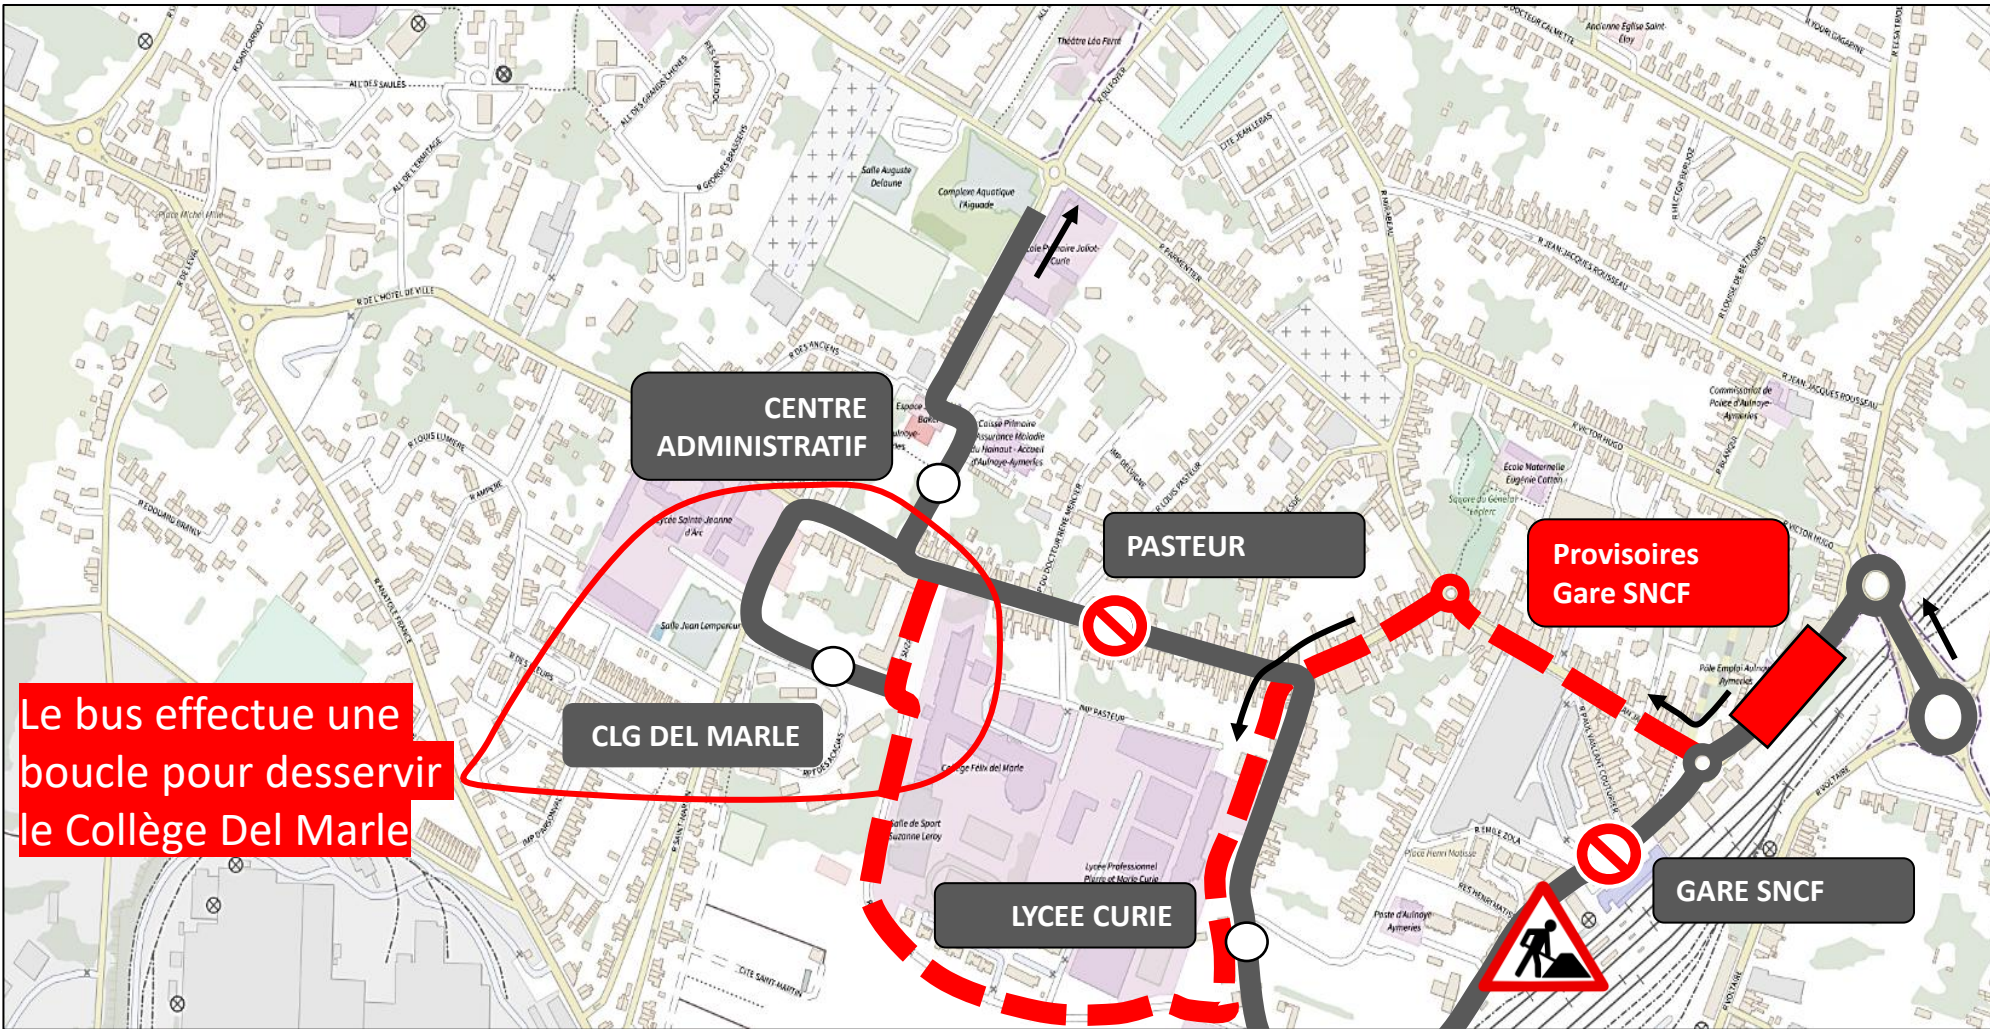

EN RAISON DE : TRAVAUX - CREATION D'UN PÔLE D'ÉCHANGE MULTIMODAL

stibus

L'APPLI STIBUS

www.stibus.fr

DOUBLAGE DOUBLAGE
14A 14

[CLIQUER ICI POUR REVENIR AU MENU](#)

ARRÊTS NON DESSERVIS

- GARE SNCF
- PASTEUR

ARRÊTS DE REPORT

- Provisoires Gare SNCF Rue Jean Jaurès
- Arrêt Pasteur reporté à Lycée Curie ou Centre Administratif

Le bus effectue une boucle pour desservir le Collège Del Marle

L'arrêt Lycée Curie est reporté à l'arrêt dans le sens vers Maubeuge