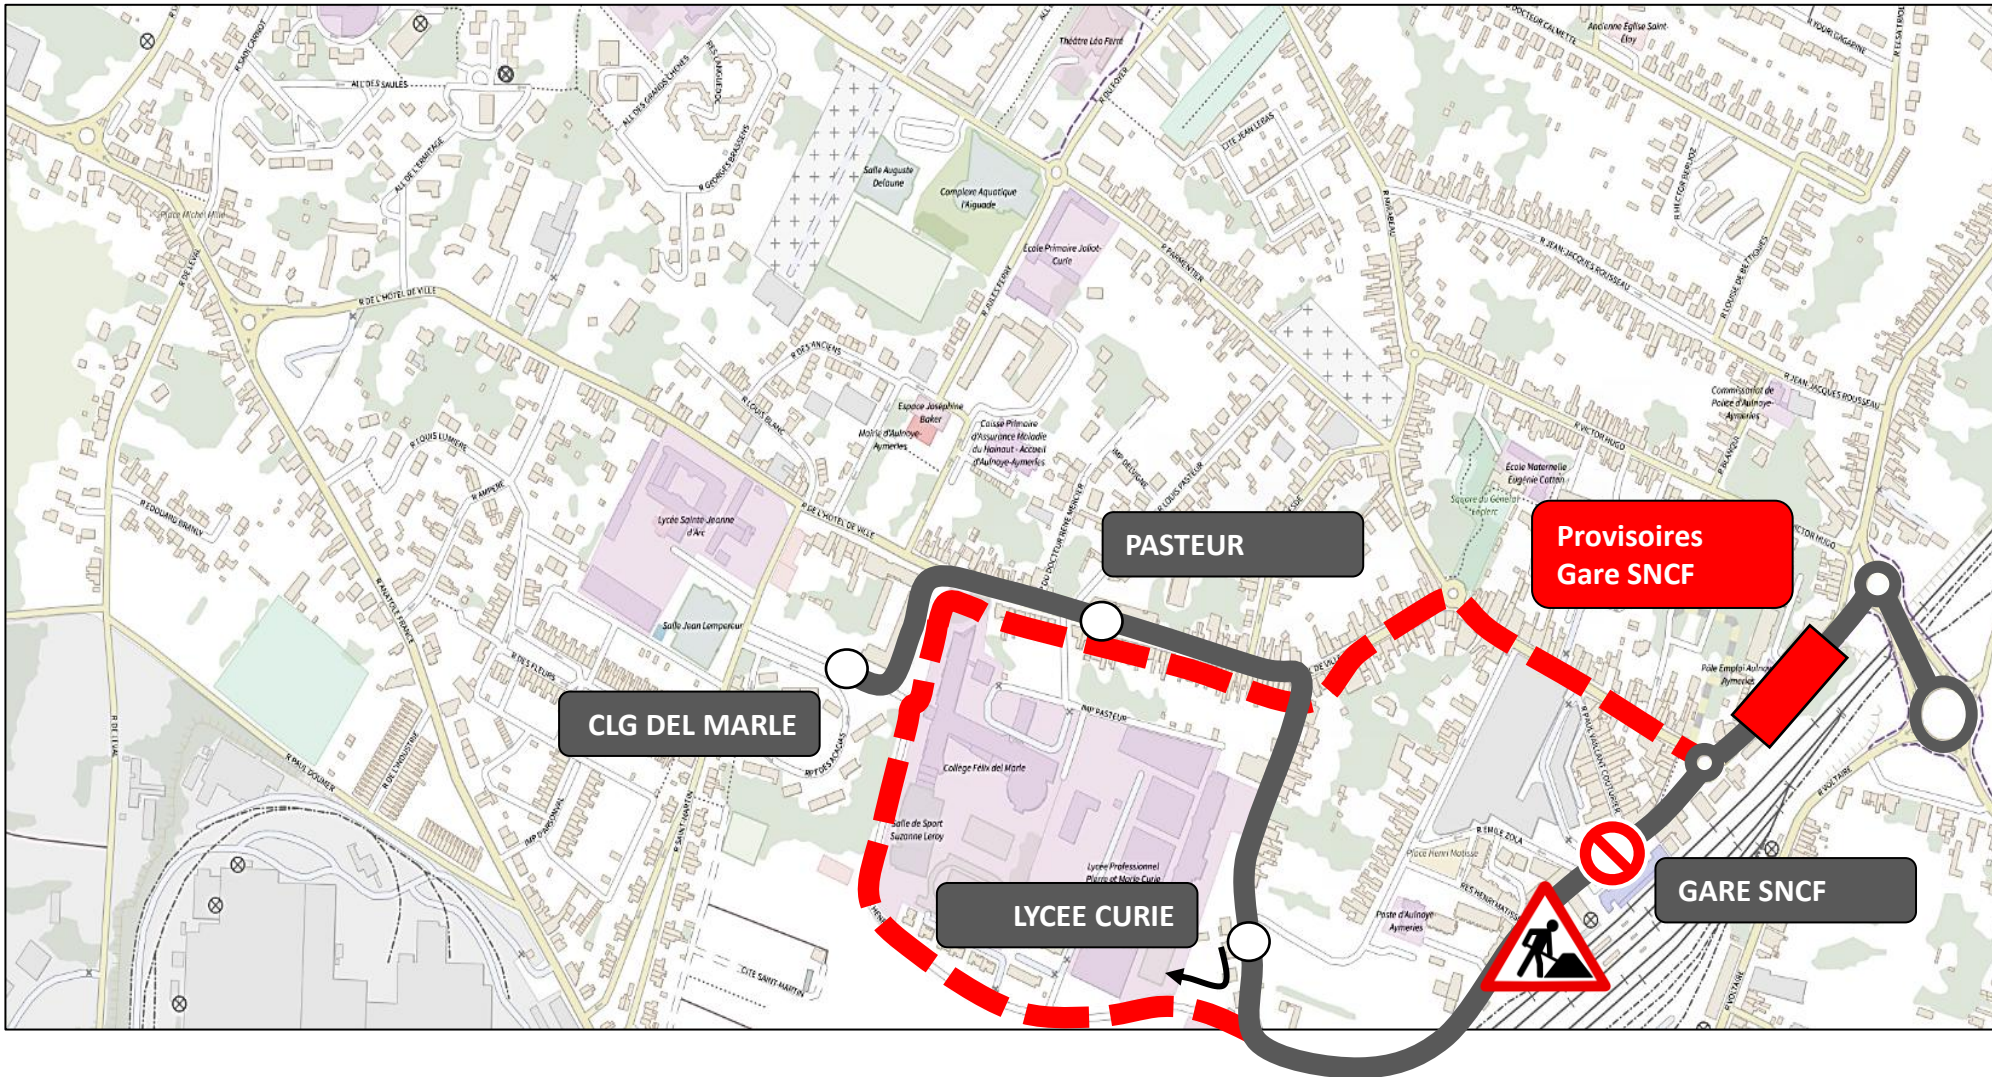

DEVIATION AULNOYE-AYMERIES

Du 06 Janvier 2025 Au 14 Avril 2025

EN RAISON DE : TRAVAUX - CREATION D'UN PÔLE D'ÉCHANGE MULTIMODAL

stibus

L'APPLI STIBUS

www.stibus.fr

DOUBLAGE

96

[CLIQUER ICI POUR REVENIR AU MENU](#)

ARRÊTS NON DESSERVIS

GARE SNCF

ARRÊTS DE REPORT

Provisoires Gare SNCF Rue Jean Jaurès

UNE QUESTION

0 800 00 49 45

NOUS CONTACTER PAR MAIL