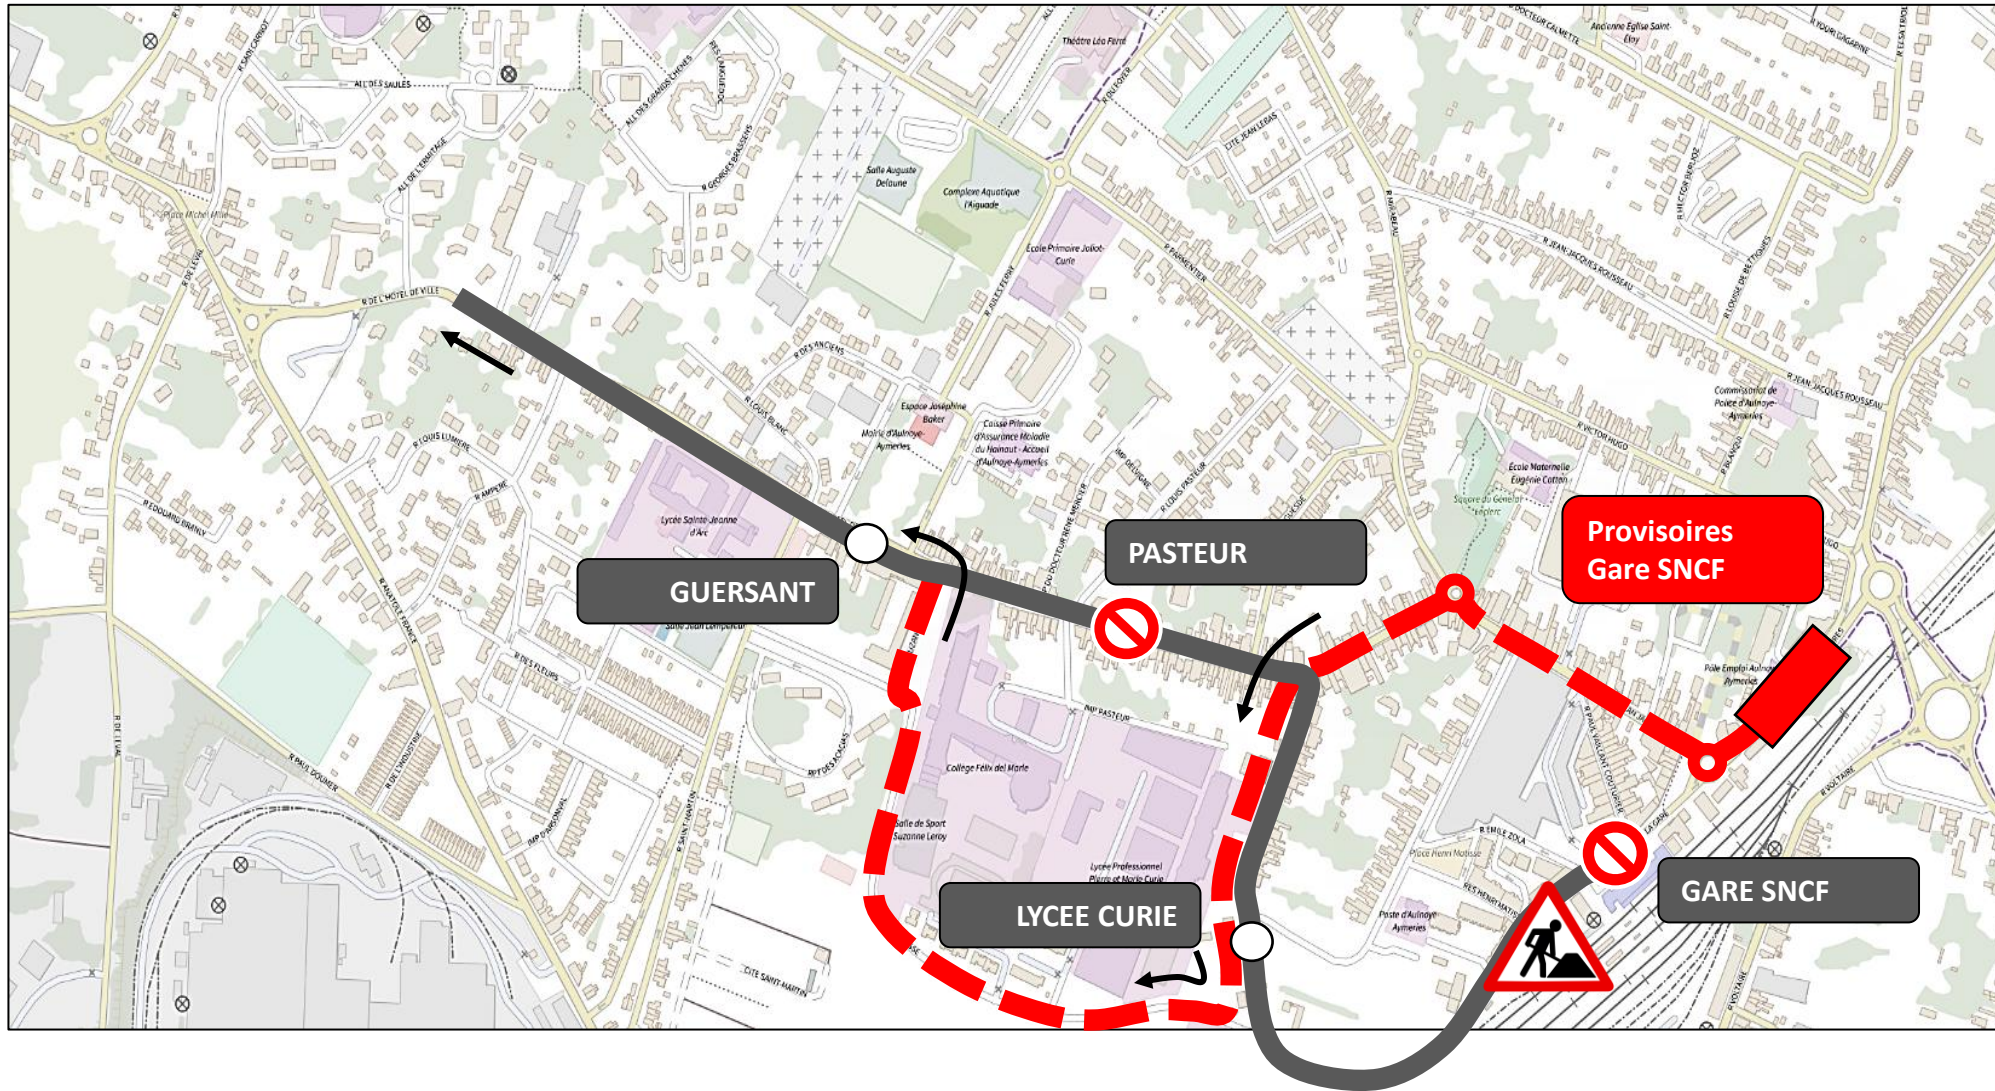

L'arrêt Lycée Curie est reporté à l'arrêt dans le sens vers Maubeuge

UNE QUESTION

0 800 00 49 45

NOUS CONTACTER PAR MAIL

DEVIATION AULNOYE-AYMERIES

Du 06 Janvier 2025 Au 14 Avril 2025

EN RAISON DE : TRAVAUX - CREATION D'UN PÔLE D'ÉCHANGE MULTIMODAL