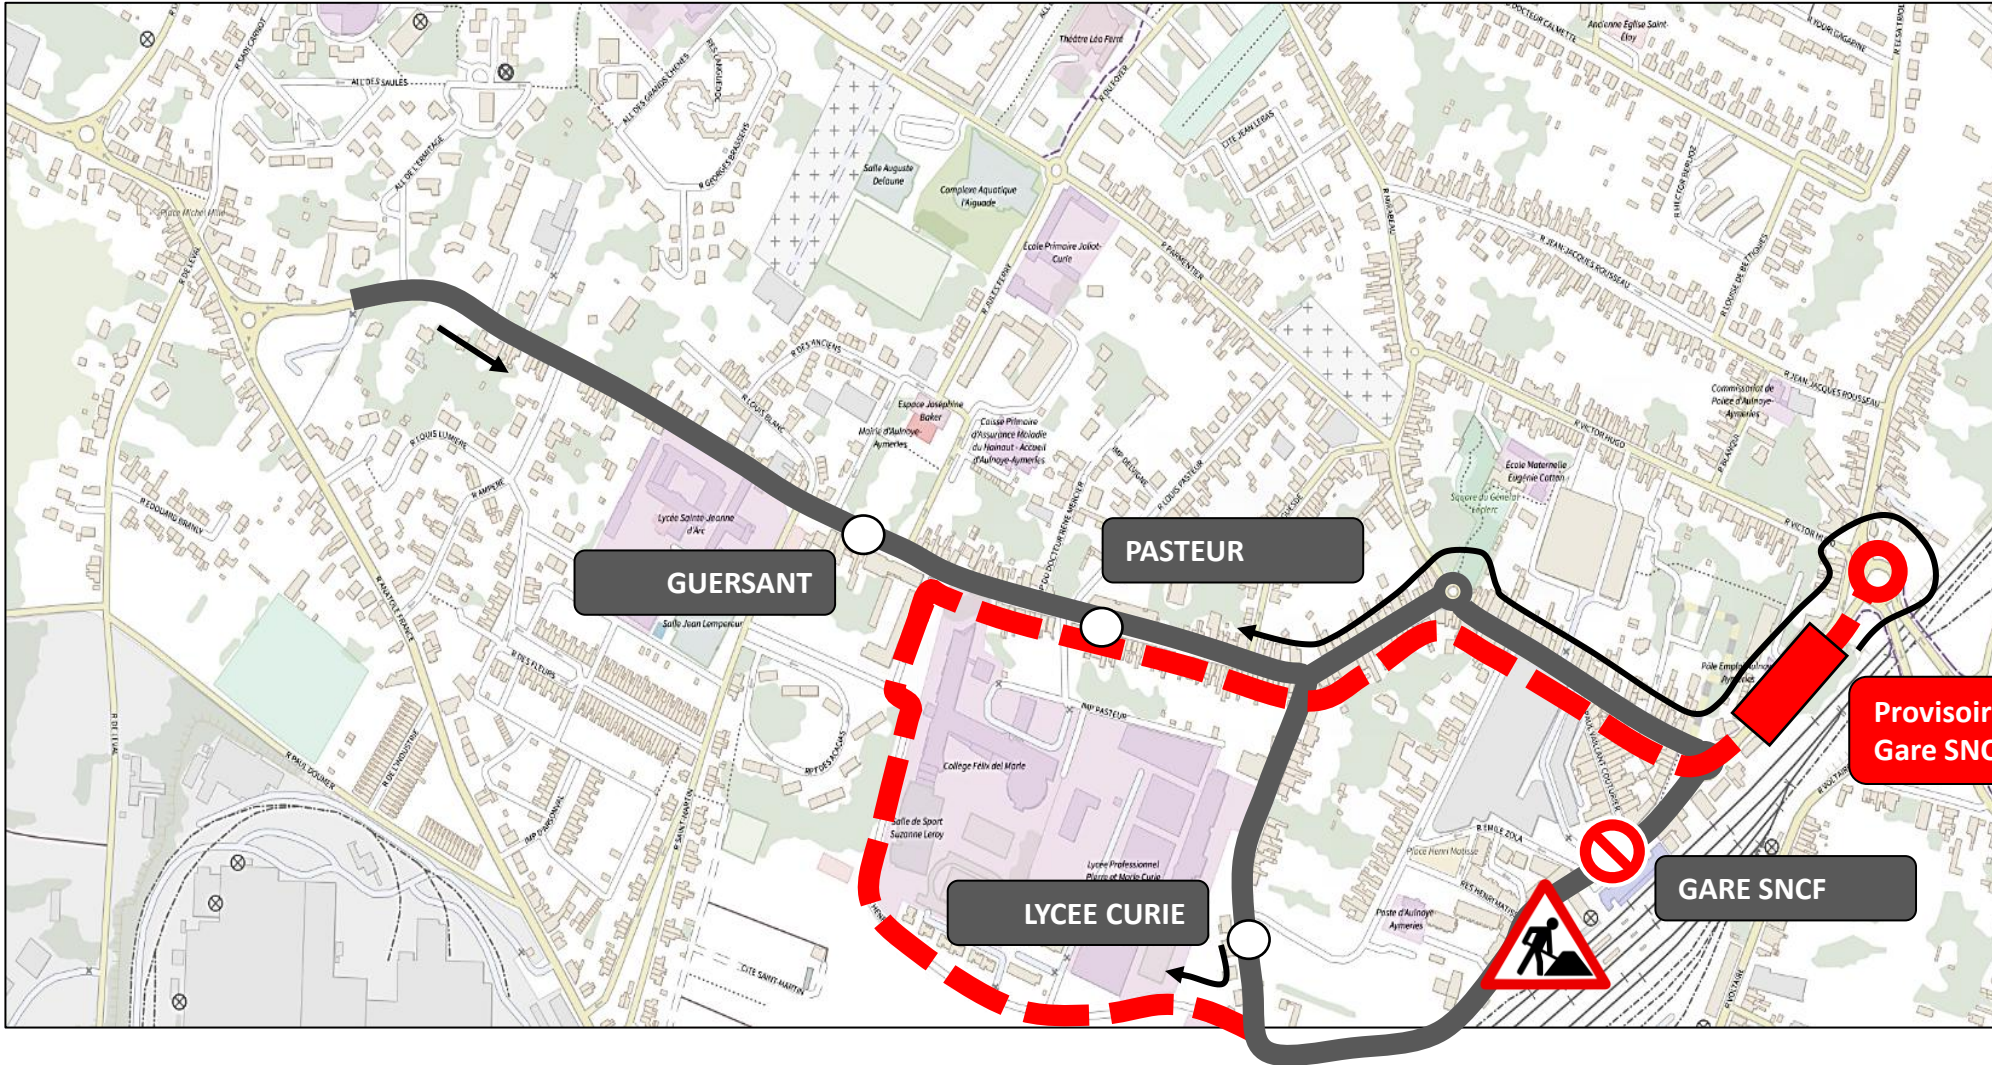

DEVIATION AULNOYE-AYMERIES

Du 06 Janvier 2025 Au 14 Avril 2025

EN RAISON DE : TRAVAUX - CREATION D'UN PÔLE D'ÉCHANGE MULTIMODAL

stibus

L'APPLI STIBUS

www.stibus.fr

DOUBLAGE

75

[CLIQUER ICI POUR REVENIR AU MENU](#)

ARRÊTS NON DESSERVIS

GARE SNCF

ARRÊTS DE REPORT

Provisoires Gare SNCF Rue Jean Jaurès

Provisoires
Gare SNCF

UNE QUESTION

0 800 00 49 45

NOUS CONTACTER PAR MAIL