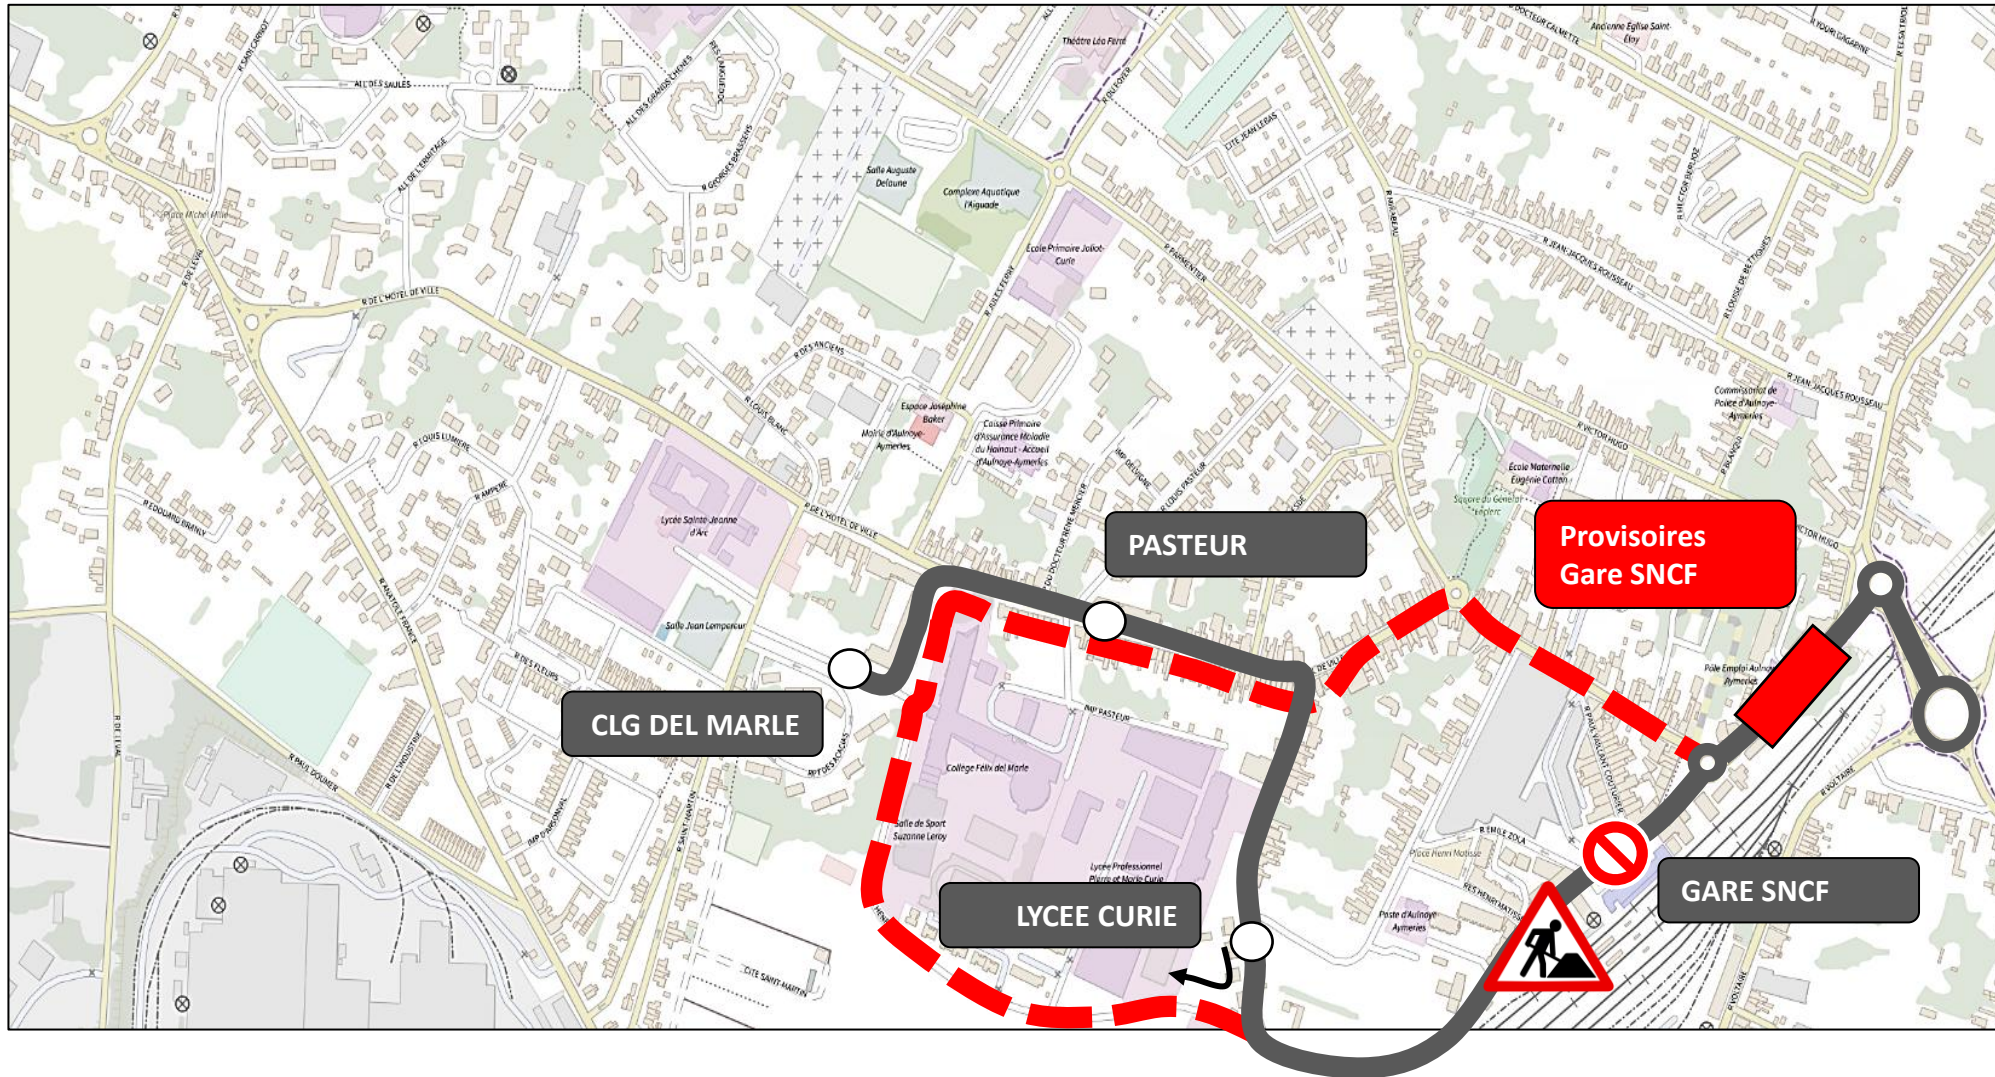

DEVIATION AULNOYE-AYMERIES

Du 06 Janvier 2025 Au 14 Avril 2025

EN RAISON DE : TRAVAUX - CREATION D'UN PÔLE D'ÉCHANGE MULTIMODAL

stibus

L'APPLI STIBUS

www.stibus.fr

DOUBLAGE

86

[CLIQUER ICI POUR REVENIR AU MENU](#)

ARRÊTS NON DESSERVIS

GARE SNCF

ARRÊTS DE REPORT

Provisoires Gare SNCF Rue Jean Jaurès

UNE QUESTION

0 800 00 49 45

NOUS CONTACTER PAR MAIL