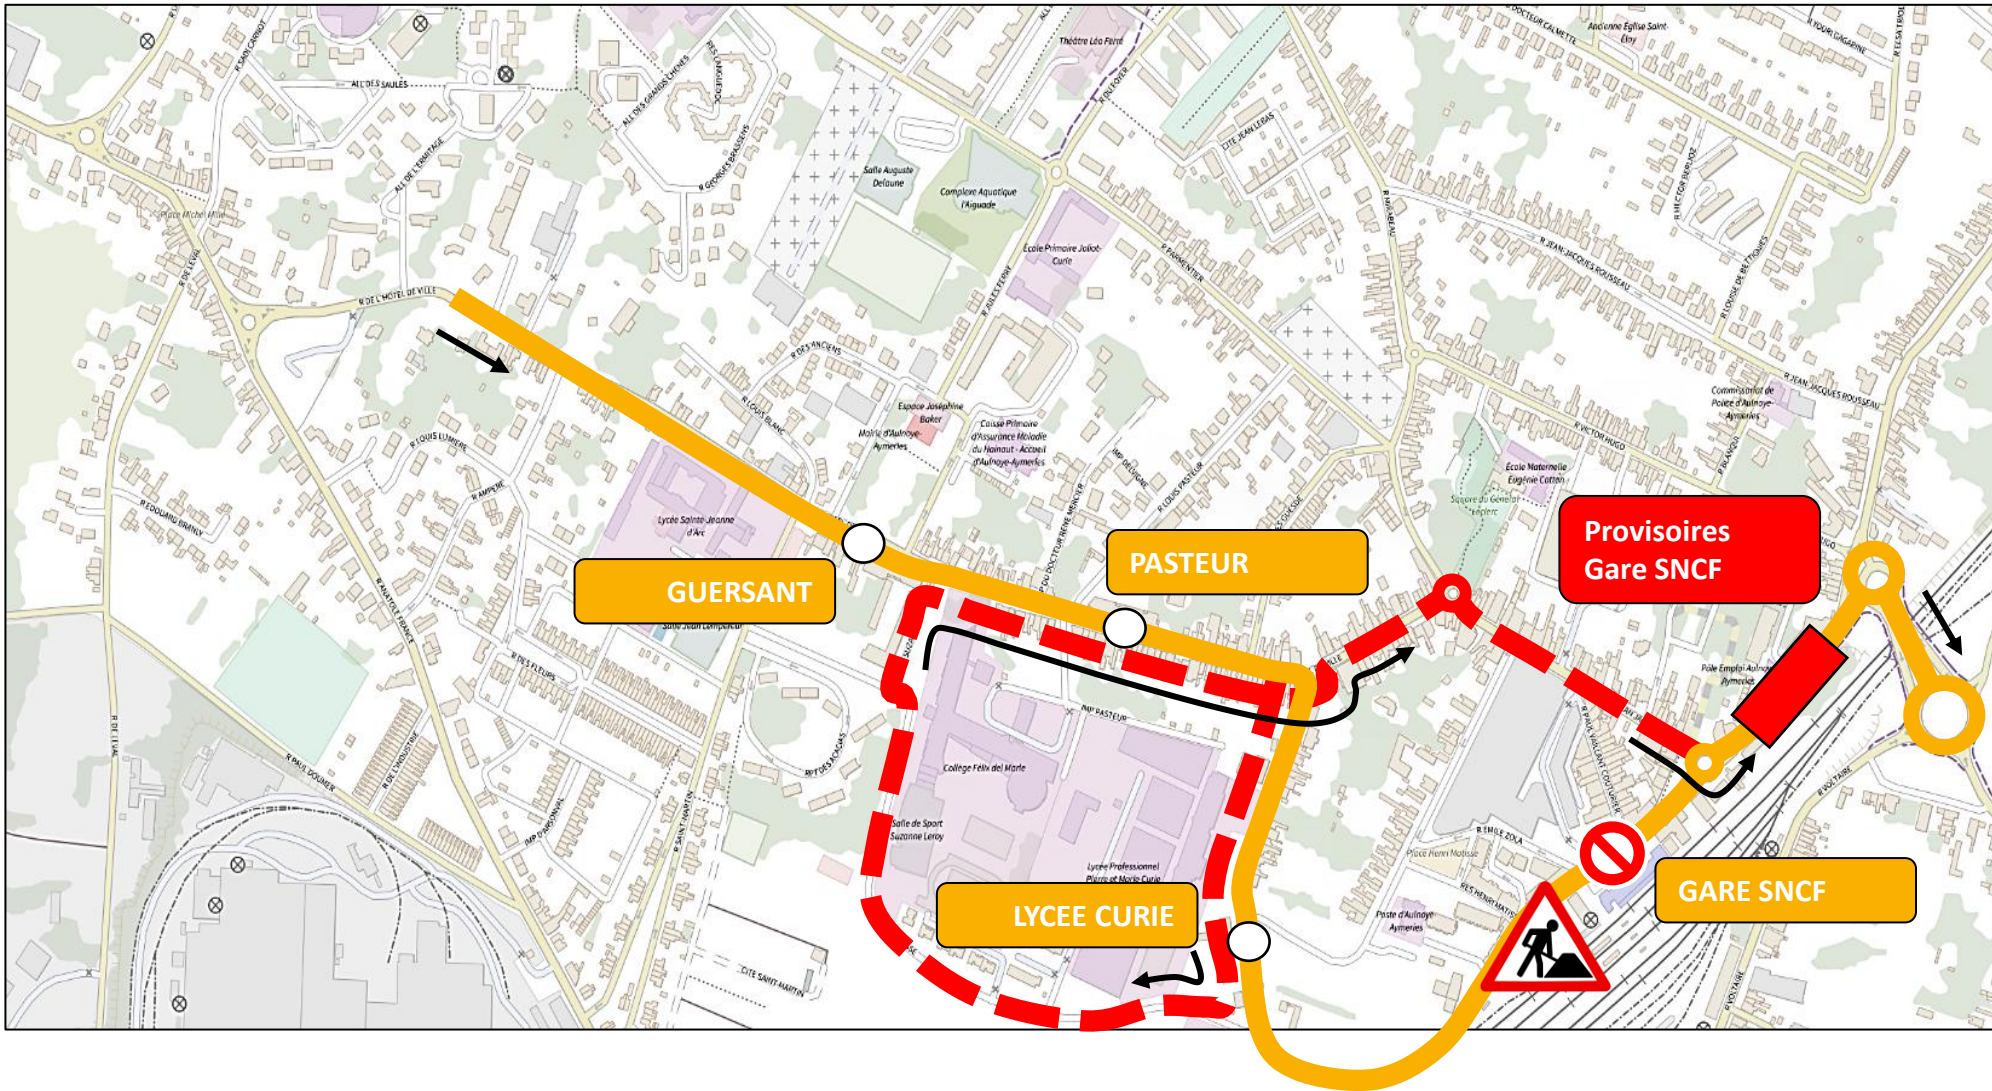

DEVIATION AULNOYE-AYMERIES

Du 06 Janvier 2025 Au 14 Avril 2025

EN RAISON DE : TRAVAUX - CREATION D'UN PÔLE D'ÉCHANGE MULTIMODAL

stibus

L'APPLI STIBUS

www.stibus.fr

24

VERS MONCEAU / LEVAL

[CLIQUER ICI POUR REVENIR AU MENU](#)

ARRÊTS NON DESSERVIS

GARE SNCF

ARRÊTS DE REPORT

Provisoires Gare SNCF Rue Jean Jaurès

UNE QUESTION ?

0 800 00 49 45

NOUS CONTACTER PAR MAIL