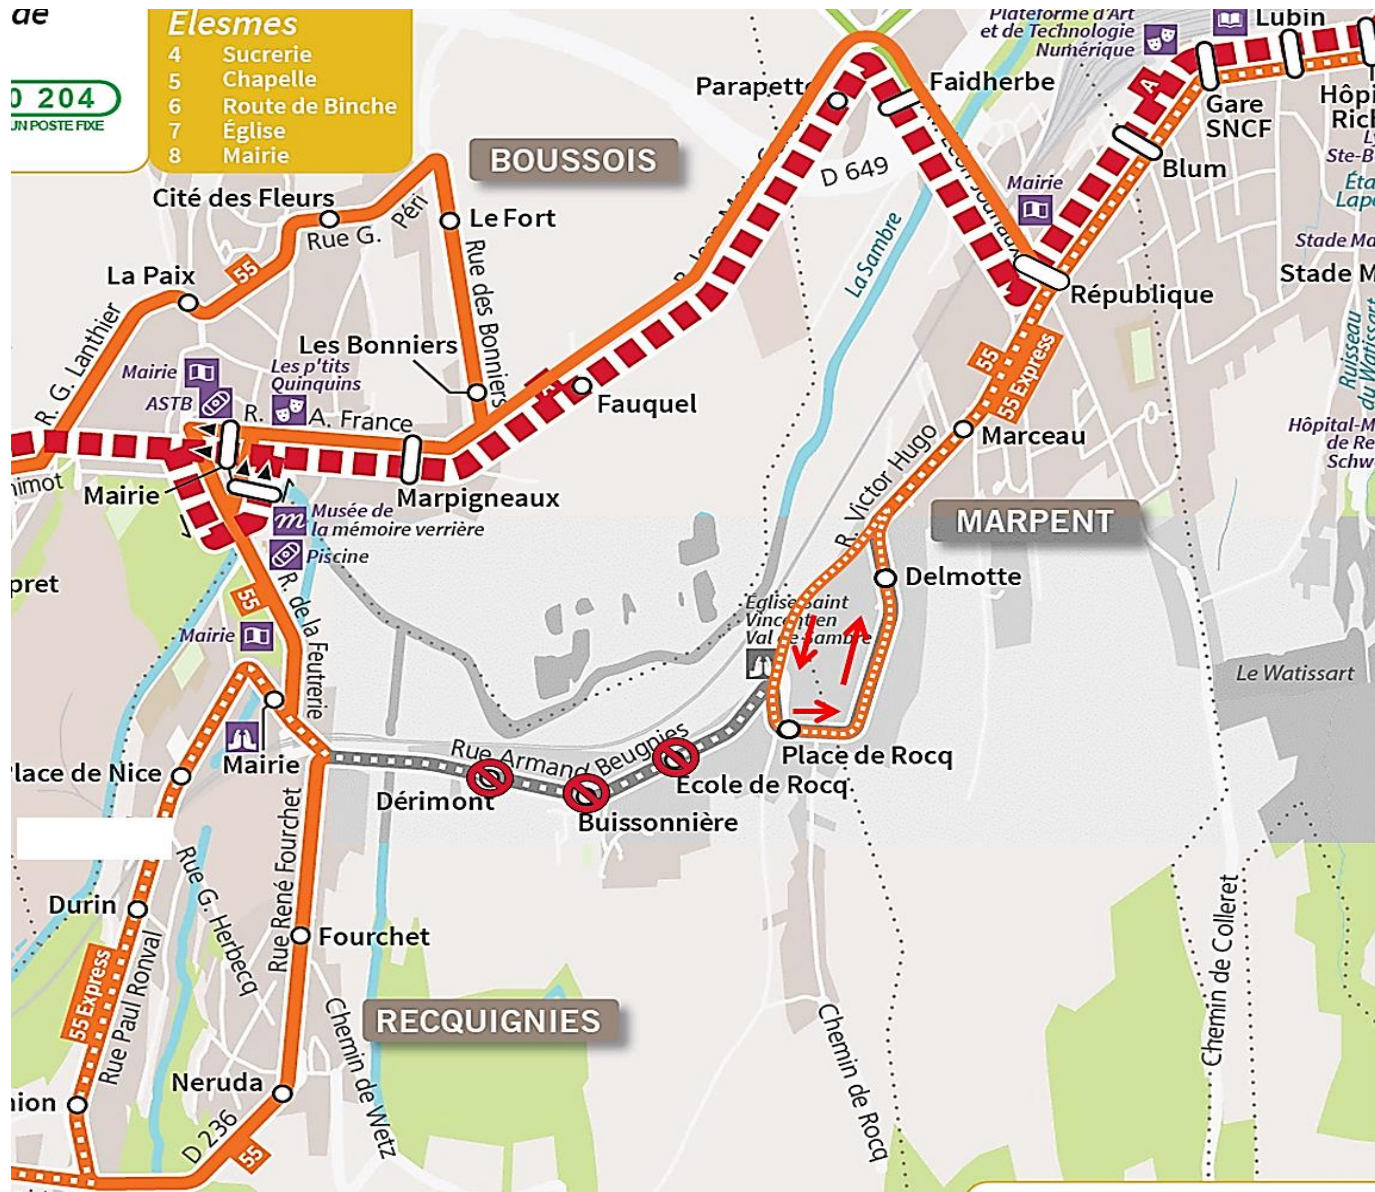

DEVIATION DU LUNDI 18 JUIN À FIN JUILLET 2018

En raison des travaux à Recquignies :

55 Arrêts non desservis :

- Ecole de Rocq
- Buissonnière
- Dérumont

Arrêts Delmotte et Place de Rocq

Vers Maubeuge, se reporter à l'arrêt vers Jeumont

Pour les Spéciaux voir page 2

ae

- Elesmes**
- 4 Sucrerie
 - 5 Chapelle
 - 6 Route de Binche
 - 7 Église
 - 8 Mairie

D 204
IN POSTE FIXE

S1 **S32** **S60** **S61** **S66**

S99

Arrêts non desservis :

- ⊘ Ecole de Rocq
- ⊘ Buissonnière
- ⊘ Dérumont