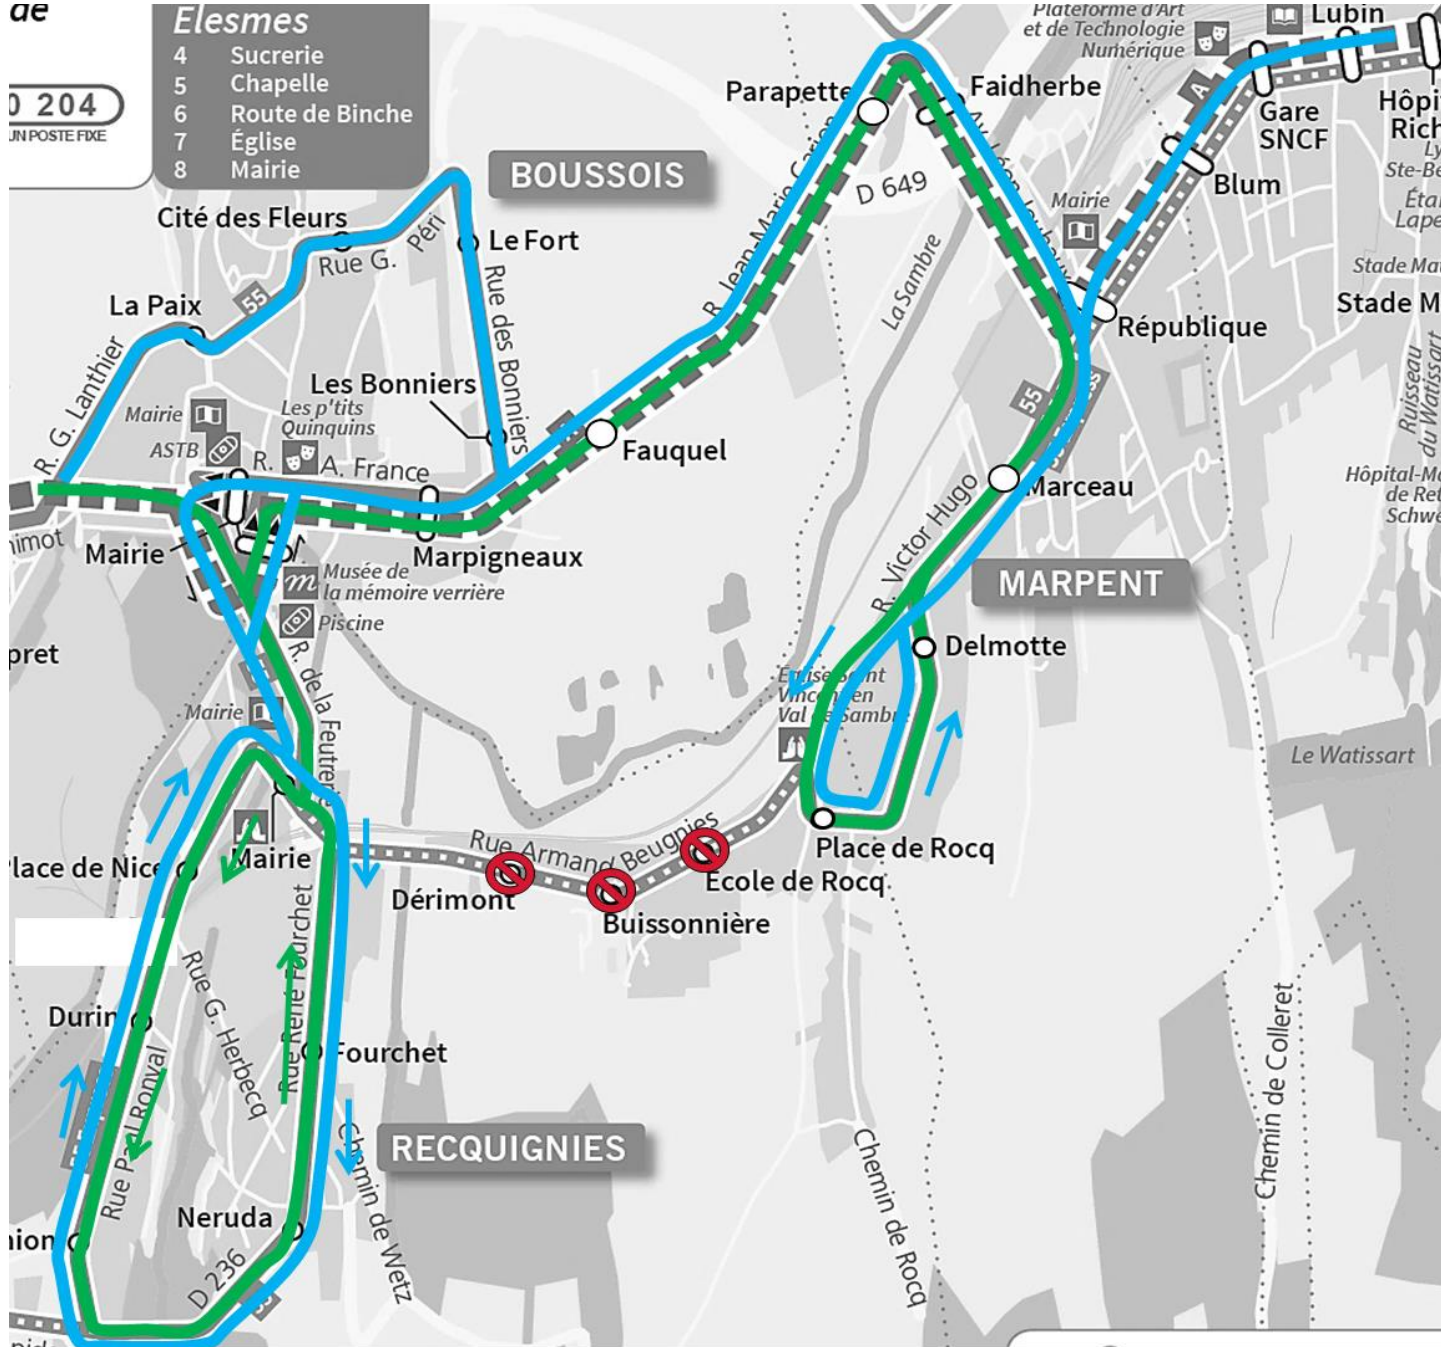

DEVIATION DU LUNDI 18 JUIN À FIN JUILLET 2018

En raison des travaux à Recquignies :

55 Arrêts non desservis :

- Ecole de Rocq
- Buissonnière
- Dérumont

Arrêts Delmotte et Place de Rocq

Vers Maubeuge, se reporter à l'arrêt vers Jeumont

Pour les Spéciaux voir page 2

ae

- Elesmes**
- 4 Sucrerie
 - 5 Chapelle
 - 6 Route de Binche
 - 7 Église
 - 8 Mairie

D 204
IN POSTE FIXE

S1 **S32** **S60** **S61** **S66**

S99

Arrêts non desservis :

- ⊘ Ecole de Rocq
- ⊘ Buissonnière
- ⊘ Dérumont