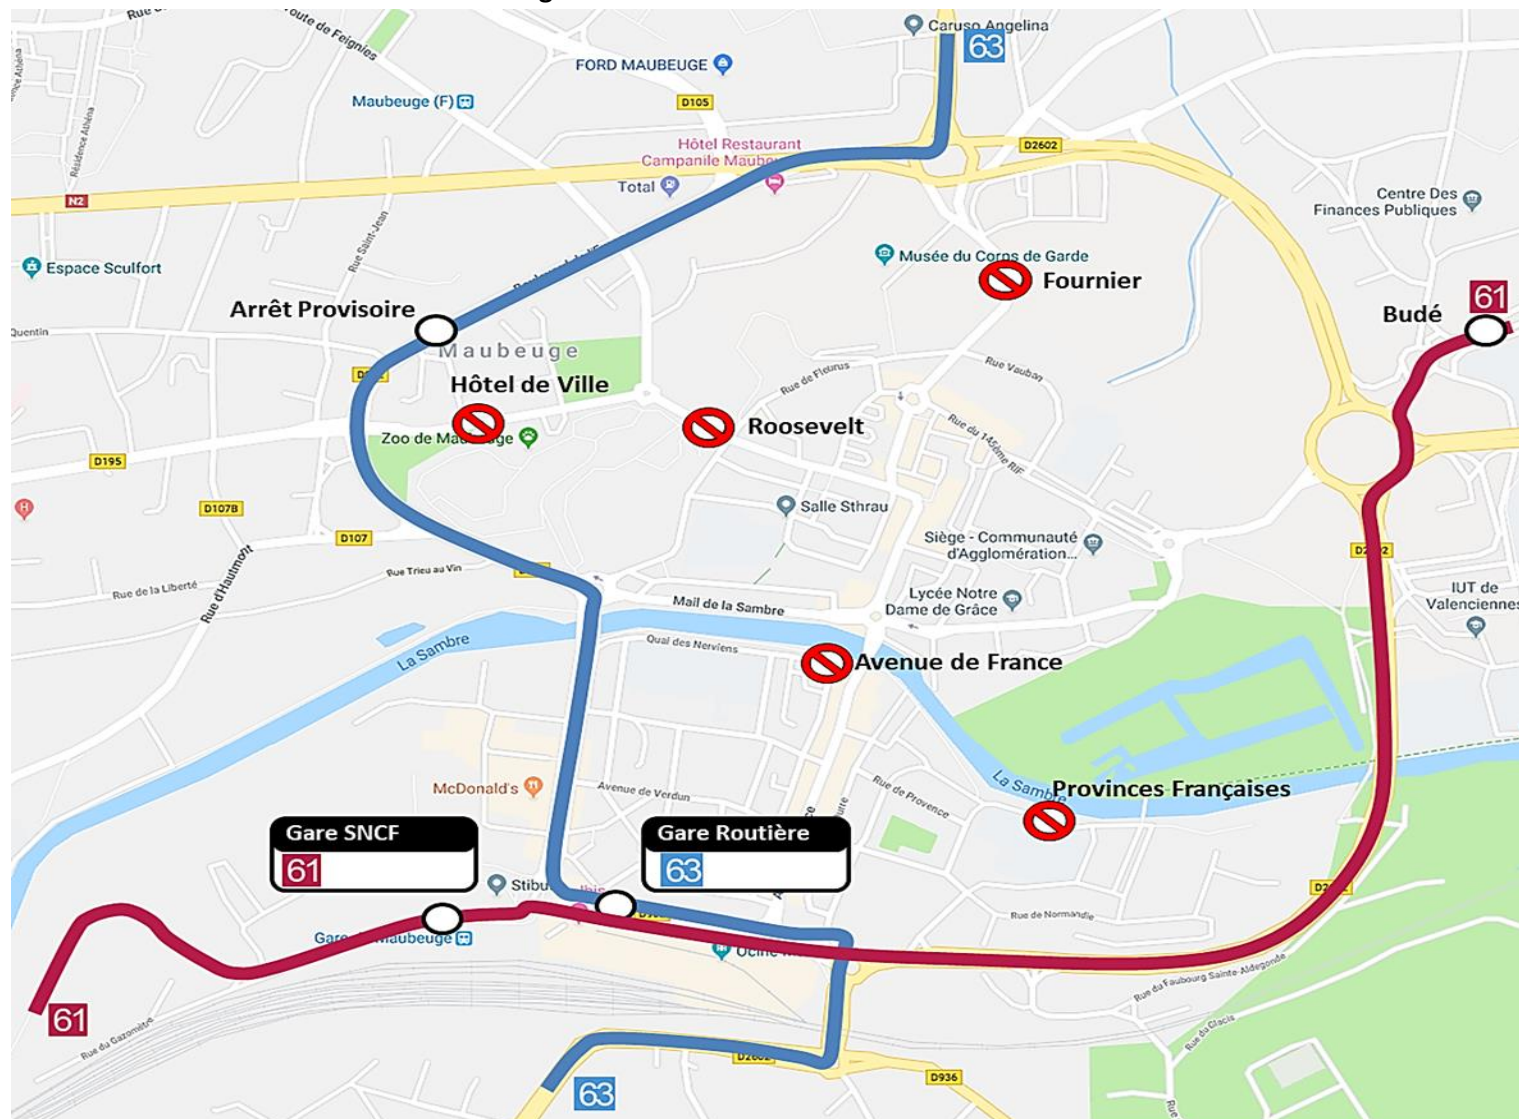

DEVIATION DU 17 MARS 2019

En raison de la foire trimestrielle à Maubeuge :

- 61 Arrêts non desservis:**
- ⊘ Avenue de France
 - ⊘ Provinces Françaises
 - ⊘ Lycée P. Forest

- 63 Arrêts non desservis:**
- ⊘ Roosevelt
 - ⊘ Fournier
 - ⊘ Hôtel de Ville