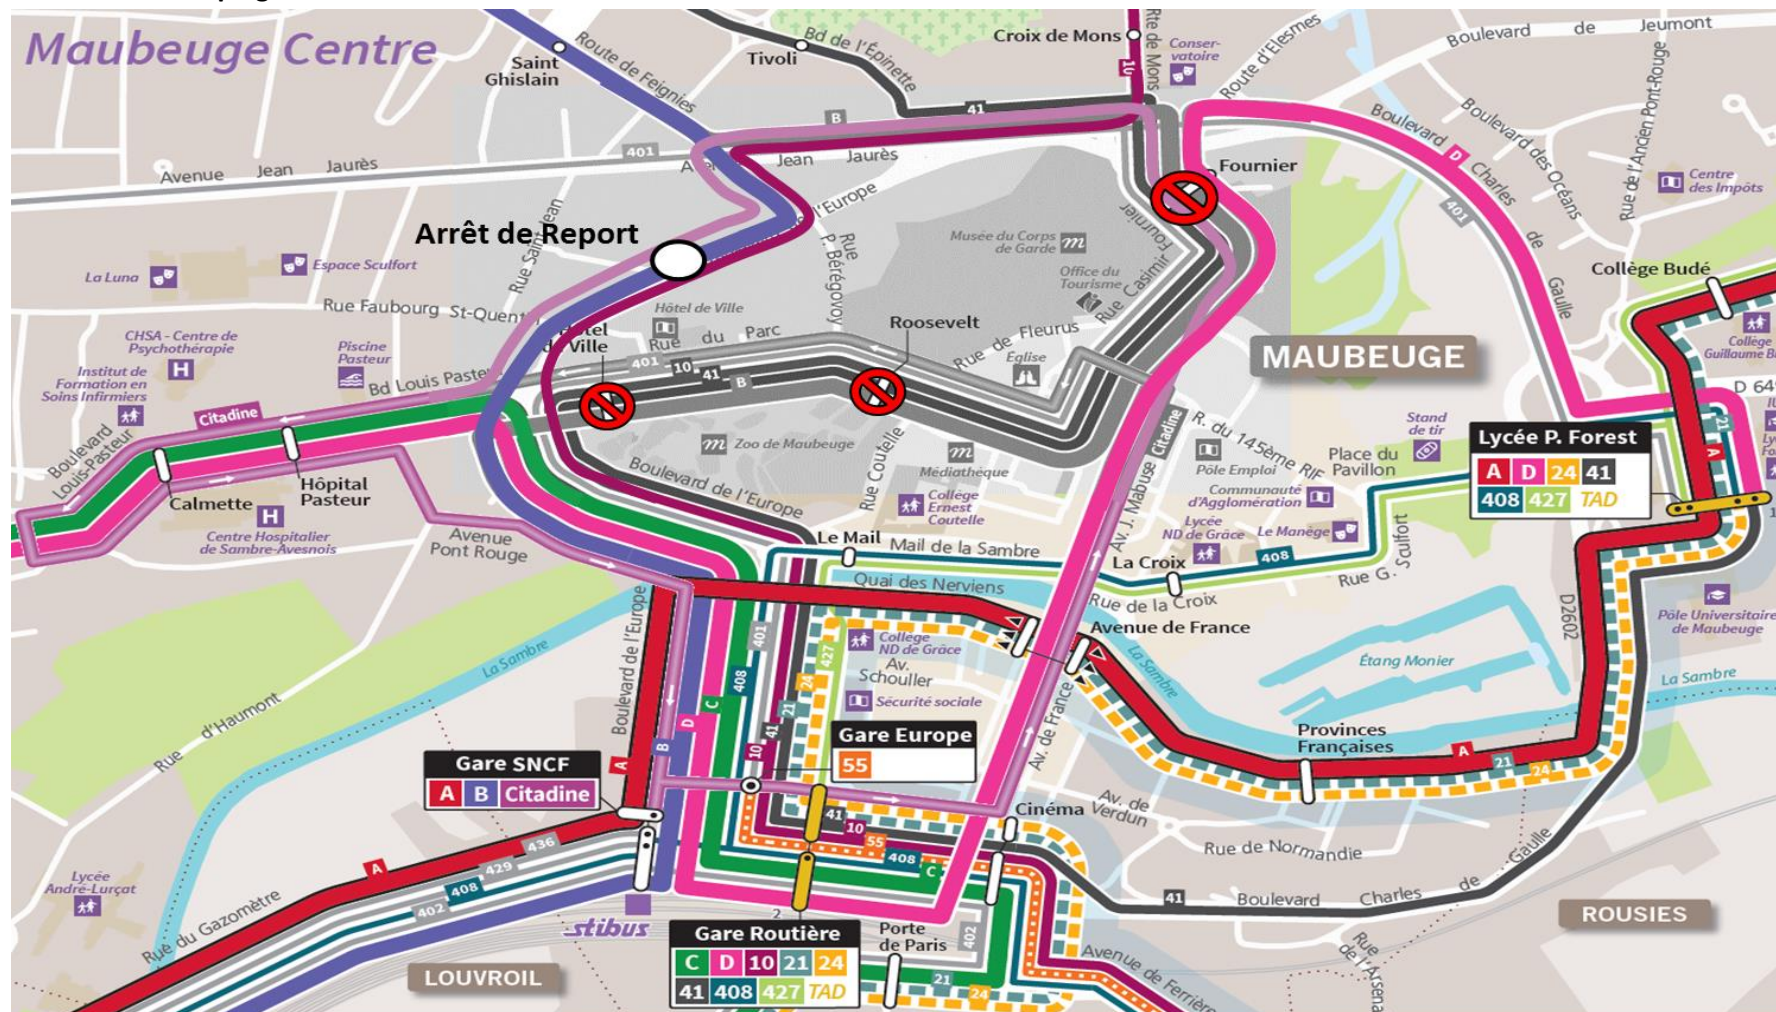

# DEVIATION DU LUNDI 23 AVRIL AU LUNDI 30 AVRIL

En raison du Jumping International :

- S15** **B** Arrêts non desservis:
- S6** **10** Hôtel de Ville
  - S3** Roosevelt
  - Fournier

- Citadine** Arrêts non desservis:
- Hôtel de Ville
  - Roosevelt

- Arrêt de Report  
Garage Opel en vis à vis

S6  
S3