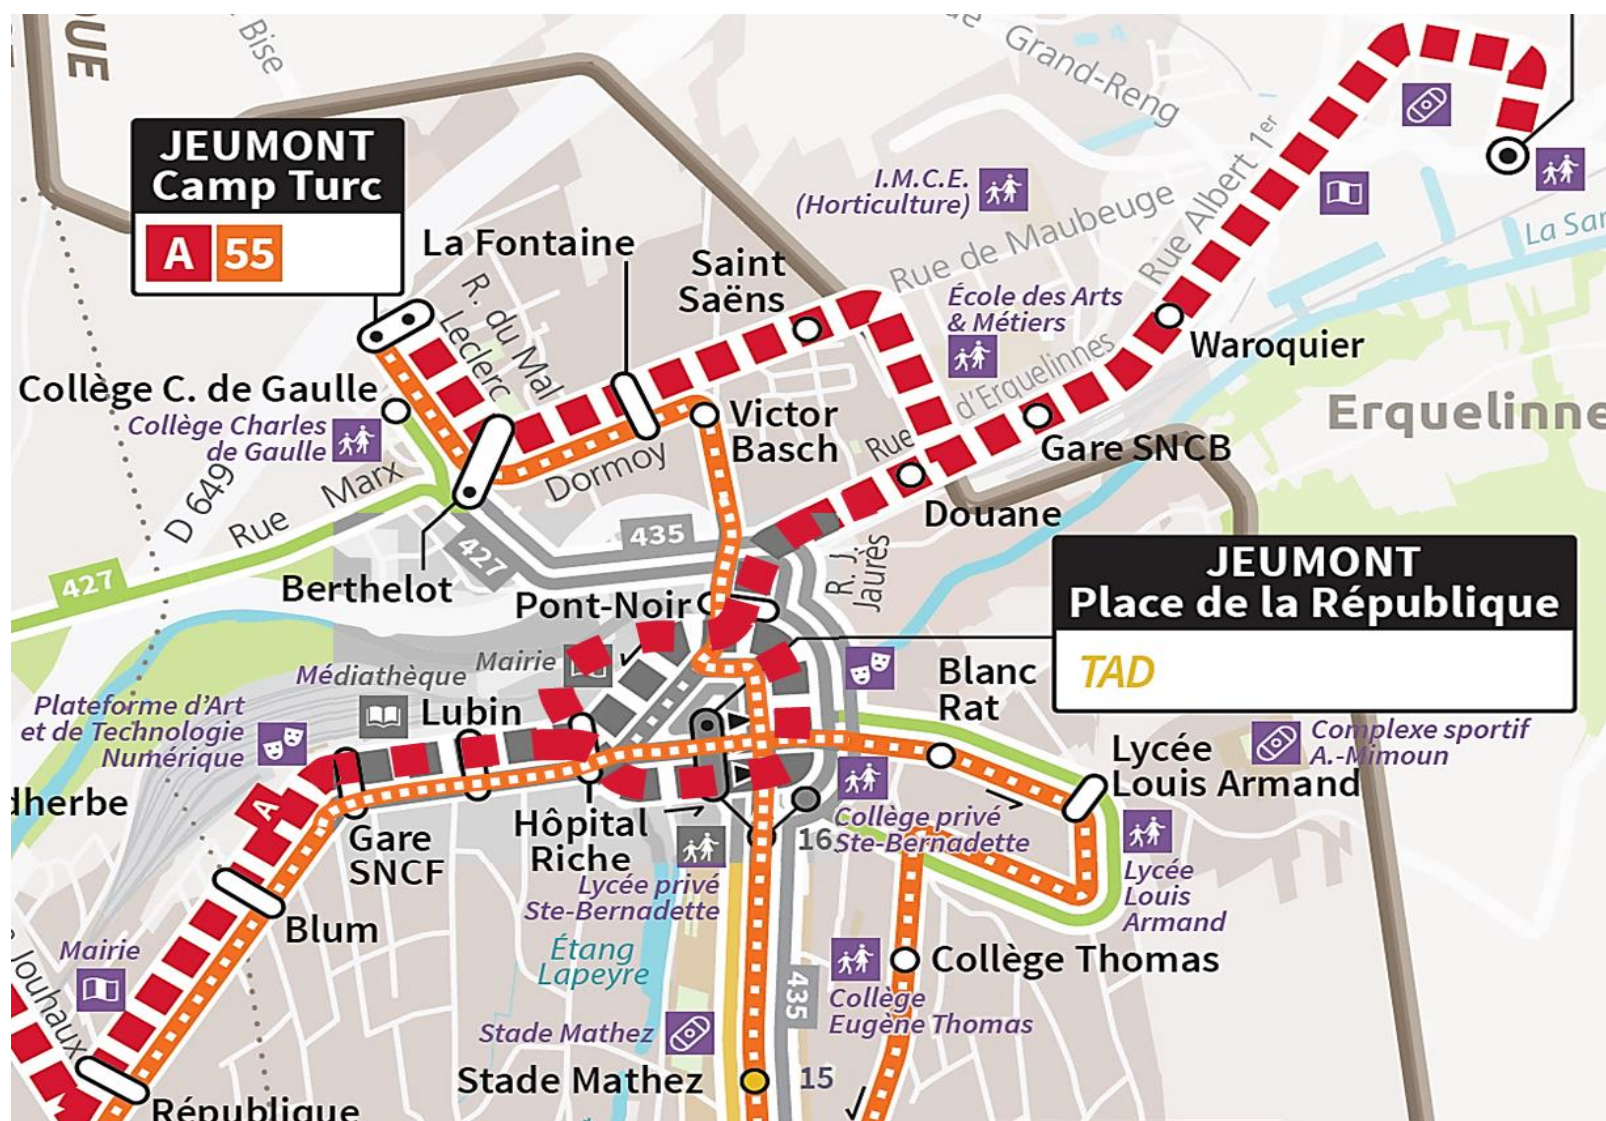

## DEVIATION DU LUNDI 18 JUIN 2018

En raison d'une cérémonie, à partir de 17h45 jusque fin de la cérémonie :

○ Après Pont Noir, passage par Quai de la Sambre, Rue Latérale puis Rue de Lockweiller