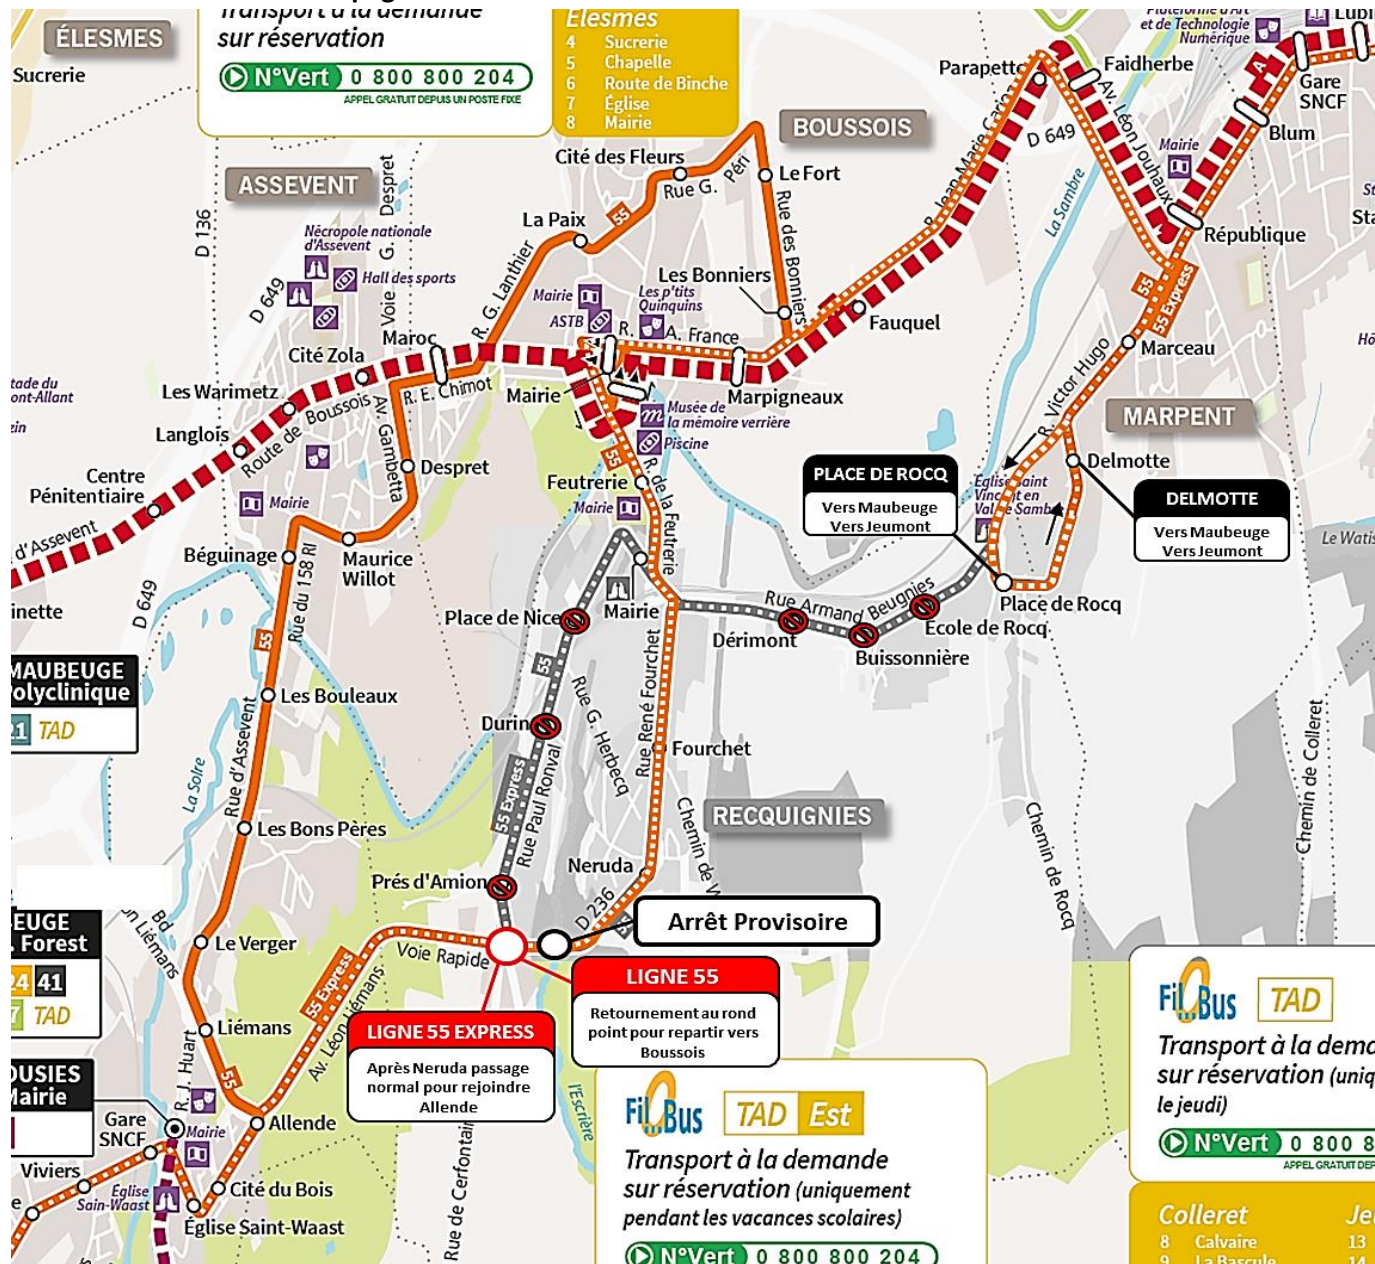

DEVIATION DU MERCREDI 3 OCTOBRE AU 12 OCTOBRE 2018

En raison des travaux à Recquignies :

Transport à la demande
sur réservation

N°Vert 0 800 800 204
APPEL GRATUIT DEPUIS UN POSTE FIXE

55 EXPRESS

55

Arrêts non desservis :

- ⊗ Ecole de Rocq
- ⊗ Buissonnière
- ⊗ Dérumont
- ⊗ Place de Nic
- ⊗ Durin
- ⊗ Prés d'Amion

Arrêts Provisores :

- Après Neruda au rond point

Arrêts Delmotte et Place de Rocq

Vers Maubeuge, se reporter à l'arrêt vers Jeumont

LIGNE 55

Retournement au rond point pour repartir vers Bousois

LIGNE 55 EXPRESS

Après Neruda passage normal pour rejoindre Allende

Transport à la demande sur réservation (unique le jeudi)

N°Vert 0 800 800 204
APPEL GRATUIT DEPUIS UN POSTE FIXE

Transport à la demande sur réservation (uniquement pendant les vacances scolaires)

N°Vert 0 800 800 204

Colleret	Jeumont
8 Calvaire	13 M...
9 La Bassule	14 C...