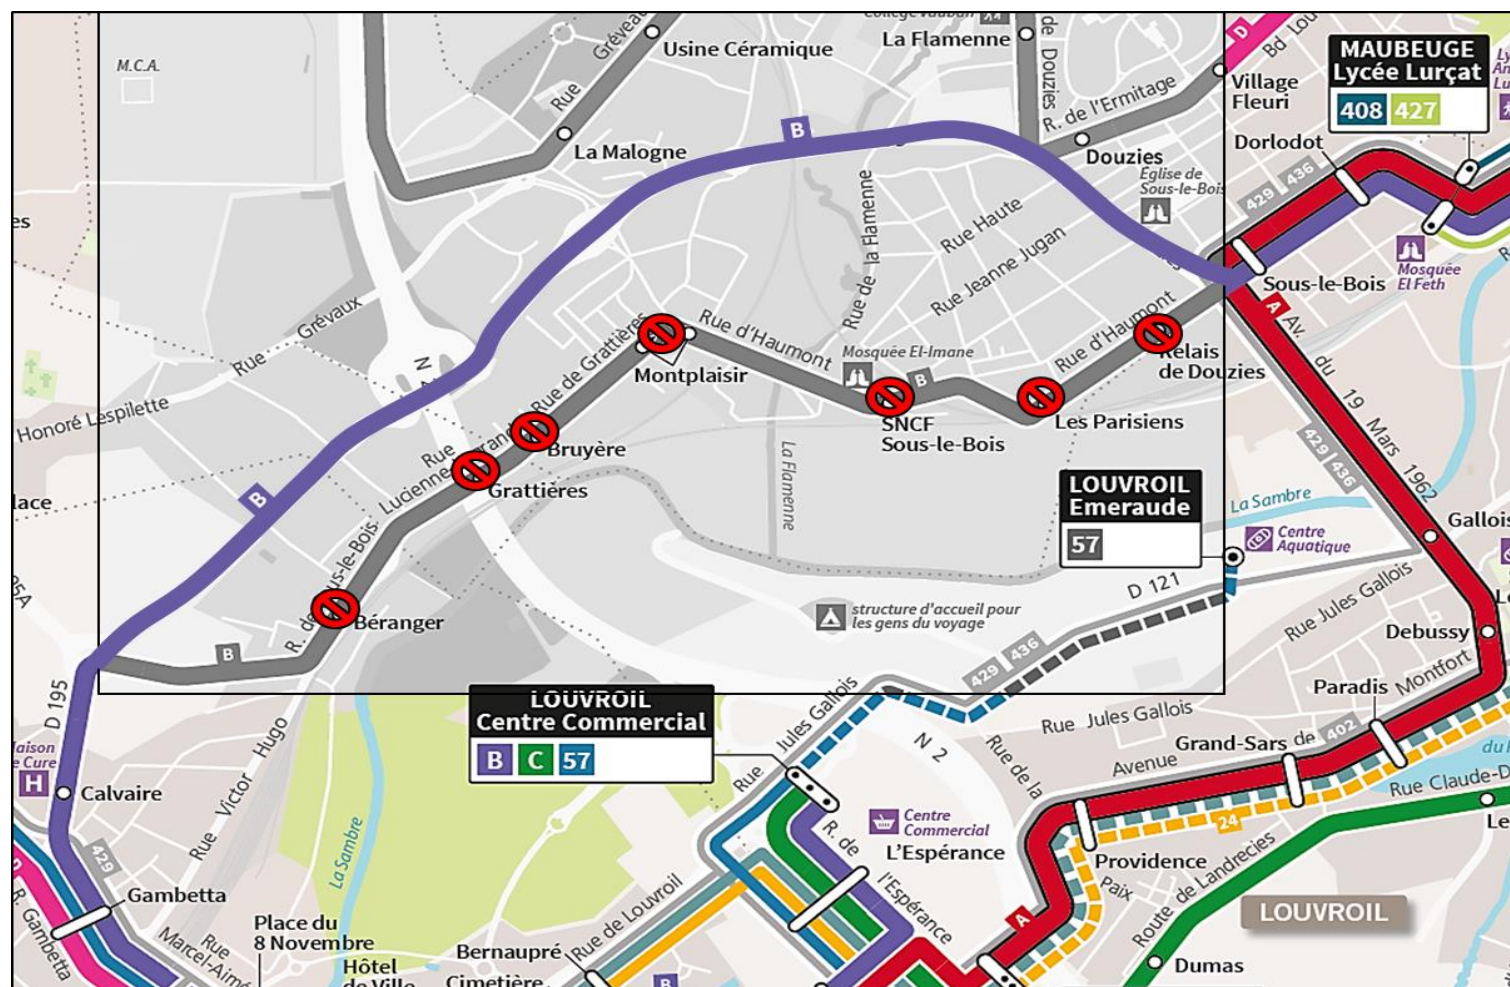

DEVIATION DU SAMEDI 8 JUIN 2019

En raison de la brocante rue de Grattières à Maubeuge + Déviation des Parisiens :

- B ARRÊTS NON DESSERVIS**
- Béranger
 - Grattières
 - Bruyère
 - Montplaisir
 - Gare SNCF Sous Le Bois
 - Les Parisiens
 - Relais de Douzies