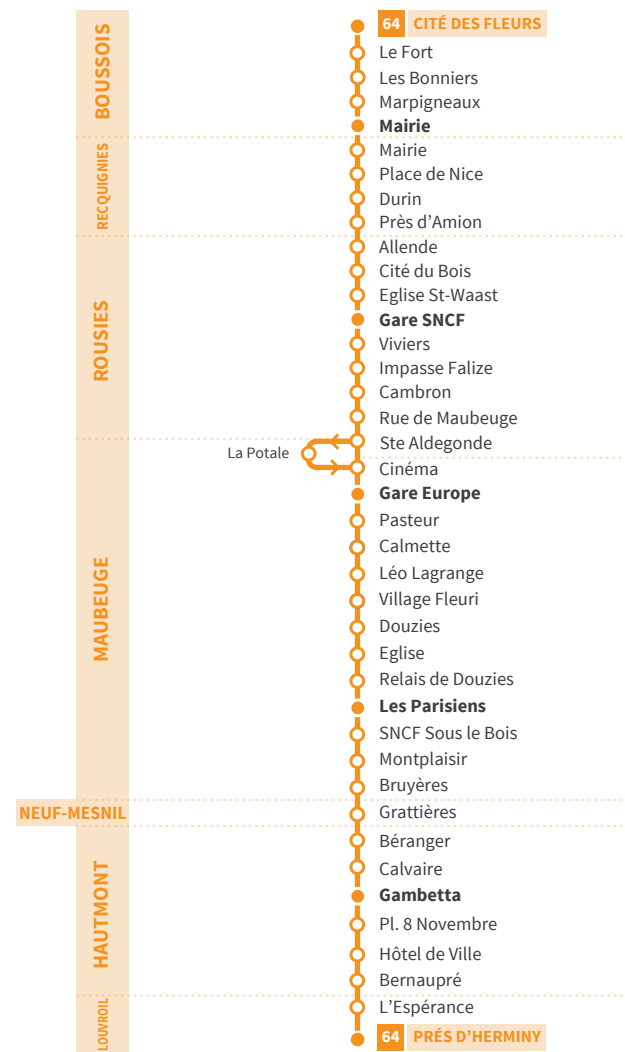

www.stibus.fr

64

DIMANCHES ET FÊTES

→ Vers Louvroil (Prés d'Herminy) Ligne affrétée par DE WINTER

BOUSSOIS	Cité des Fleurs	09:29	10:39	11:49	12:59	14:09	15:19	16:29	17:39	18:49
	Mairie	09:32	10:42	11:52	13:02	14:12	15:22	16:32	17:42	18:52
ROUSIES	Gare SNCF	09:39	10:49	11:59	13:09	14:19	15:29	16:39	17:49	18:59
MAUBEUGE	Gare Europe	09:44	10:54	12:04	13:14	14:24	15:34	16:44	17:54	19:04
	Gare Europe	09:47	10:57	12:07	13:17	14:27	15:37	16:47	17:57	19:07
	Les Parisiens	09:56	11:06	12:16	13:26	14:36	15:46	16:56	18:06	19:16
HAUTMONT	Gambetta	10:04	11:14	12:24	13:34	14:44	15:54	17:04	18:14	19:24
LOUVROIL	Prés d'Herminy	10:13	11:23	12:33	13:43	14:53	16:03	17:13	18:23	19:33